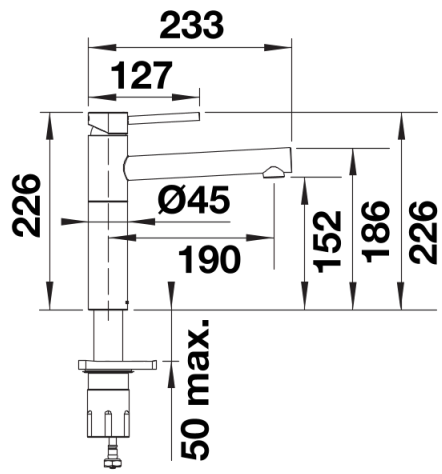

Produktdatenblatt ALTA-F II

Art. Nr. 527542

Vorteil

- Einhebelarmatur in schlankem, ästhetischem Design
- Zur Installation vor einem Fenster
- Einfaches Öffnen der Fenster: Heben Sie die Armatur senkrecht nach oben und legen Sie sie auf eine Seite.
- Hoher Auslauf zum einfachen Befüllen von großen Töpfen und Vasen

Farben

Verfügbare Farben
chrom

galvanisch chrom

Planungshinweise

- Mindestabstand zwischen Spülbecken und Fensterflügel 3,5 cm

Lieferumfang

- 360° schwenkbarer Auslauf für größere Reichweite
- Ø 35 mm Armaturenbohrung erforderlich
- Einfache und schnelle Profi-Mischbatterie-Installation mit dem BLANCOLock
- Mit Keramikscheiben-Kartusche
- Klarstrahl-Belüfter
- Flexible Anschlussrohre, 950 mm lang und $\frac{3}{8}$ "-Mutter
- Stabilisierungsplatte zur Erhöhung der Stabilität der Armatur beim Einbau in Edelstahlspülen

Details

Schwenkbereich

Seitenansicht