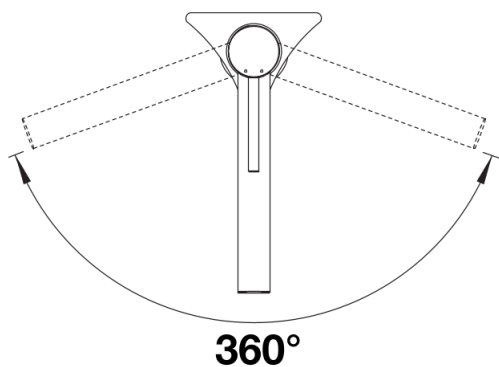

Produktdatenblatt ALTA-F II

Art. Nr. 527542

Vorteil

- Einhebelarmatur in schlankem, ästhetischem Design
- Zur Installation vor einem Fenster
- Einfaches Öffnen der Fenster: Heben Sie die Armatur senkrecht nach oben und legen Sie sie auf eine Seite.
- Hoher Auslauf zum einfachen Befüllen von großen Töpfen und Vasen

Farben

Verfügbare Farben
chrom

galvanisch chrom

Planungshinweise

- Mindestabstand zwischen Spülbecken und Fensterflügel 3,5 cm

Lieferumfang

- 360° schwenkbarer Auslauf für größere Reichweite
- Ø 35 mm Armaturenbohrung erforderlich
- Einfache und schnelle Profi-Mischbatterie-Installation mit dem BLANCOLock
- Mit Keramikscheiben-Kartusche
- Klarstrahl-Belüfter
- Flexible Anschlussrohre, 950 mm lang und $\frac{3}{8}$ "-Mutter
- Stabilisierungsplatte zur Erhöhung der Stabilität der Armatur beim Einbau in Edelstahlspülen

Details

Schwenkbereich

Seitenansicht