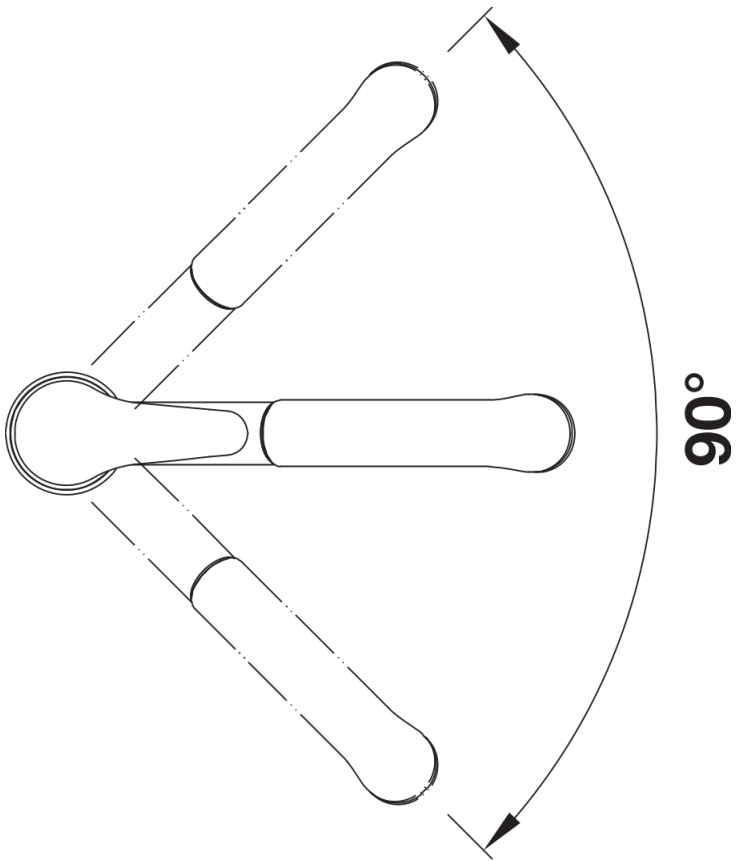

Produktdatenblatt DARAS-S

Art. Nr. 517735

Vorteil

- Zeitlos-klassische Küchenarmatur
- Hoher, langer Auslauf
- Einsteigermodell
- Mit herausziehbarem Schlauch
- Für kleine Spülen geeignet
- Color-Ausführung in perfekter Abstimmung zu farbigen Spülen und Becken aus SILGRANIT

Lieferumfang

- 90° schwenkbarer Auslauf
- Ø 35 mm Armaturenbohrung erforderlich
- Mit Keramikscheiben-Kartusche
- Patentierter Strahlregler für deutlich reduzierte Verkalkung
- Schlauchauszug aus Kunststoff
- Nylonummantelter Brauseschlauch
- Schlauchgewicht für sicheren Rückzug
- Flexible Anschlussrohre, 500 mm lang und 3/8"-Mutter
- Mit Rückflussverhinderer und somit garantiert rückflussfrei nach EN 1717

Details

Schwenkbereich

Seitenansicht