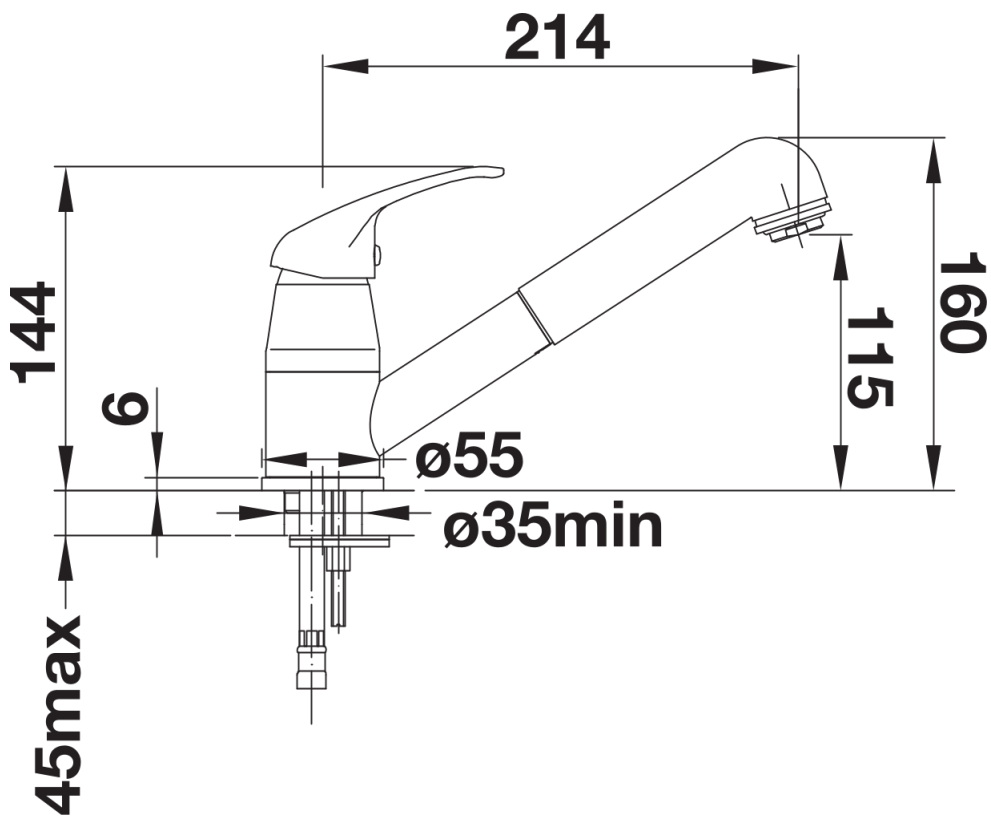

Lieferumfang

- 90° schwenkbarer Auslauf
- Ø 35 mm Armaturenbohrung erforderlich
- Mit Keramikscheiben-Kartusche
- Patentierter Strahlregler für deutlich reduzierte Verkalkung
- Schlauchauszug aus Kunststoff
- Nylonummantelter Brauseschlauch
- Schlauchgewicht für sicheren Rückzug
- Flexible Anschlussrohre, 500 mm lang und 3/8"-Mutter
- Mit Rückflussverhinderer und somit garantiert rückflussfrei nach EN 1717

Details

Schwenkbereich

Seitenansicht