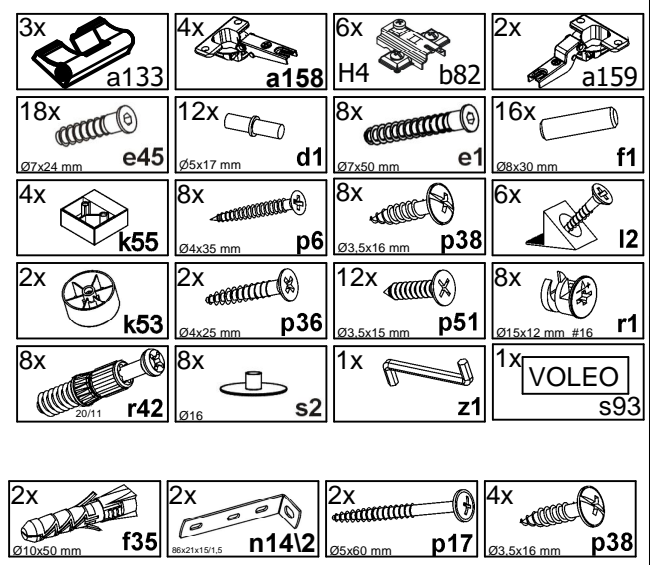

A	B	C1	C2	C3	D
1	M231-1003	374,	351	16	2/2
2	M231-1004	374,	351	16	2/2
3	M231-1005	374,	331	16	2/2
4	M231-1006	374,	331	16	1/1
5	M231-2003	1202	374,	22	2/2
6	M231-2004	1202	351	16	2/2
7	M231-3003	383	314	16	1/1
8	M231-3004	376	314	16	1/1
9	M231-5004	372	100	12,	1/1
10	M231-5005	379,	100	12,	1/1
11	M231-5301	1190	348	55	2/2
12	M231-7005	192	396	19	1/1
13	M231-7006	192	396	19	1/1
14	M231-7007	192	396	19	1/1
15	M231-7008	192	396	19	1/1
16	M231-7009	176	396	19	1/1
17	M231-7010	192	396	19	1/1
18	M231-9001	384,	1179,	2,5	2/2

4

5

- | | | |
|---------------|---------------|---------------|
| 4x

k55 | 8x

p6 | 8x

p38 |
| 2x

k53 | 2x

p36 | 6x

Ø3,5x15 mm p51 |
| | 18x

Ø7x24 mm e45 |

7

8

9

1x VOLEO s93