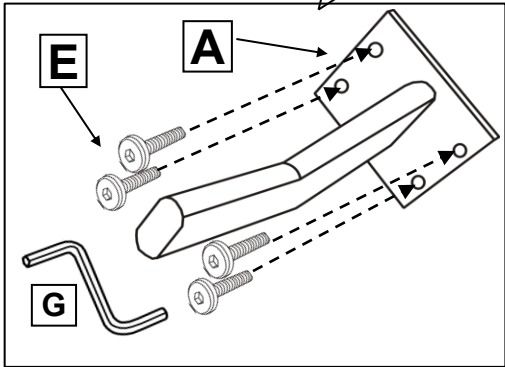

ASOLO RECL-2FBAR

55 min

Art. Nr. 02150023

1

2

3

4

5