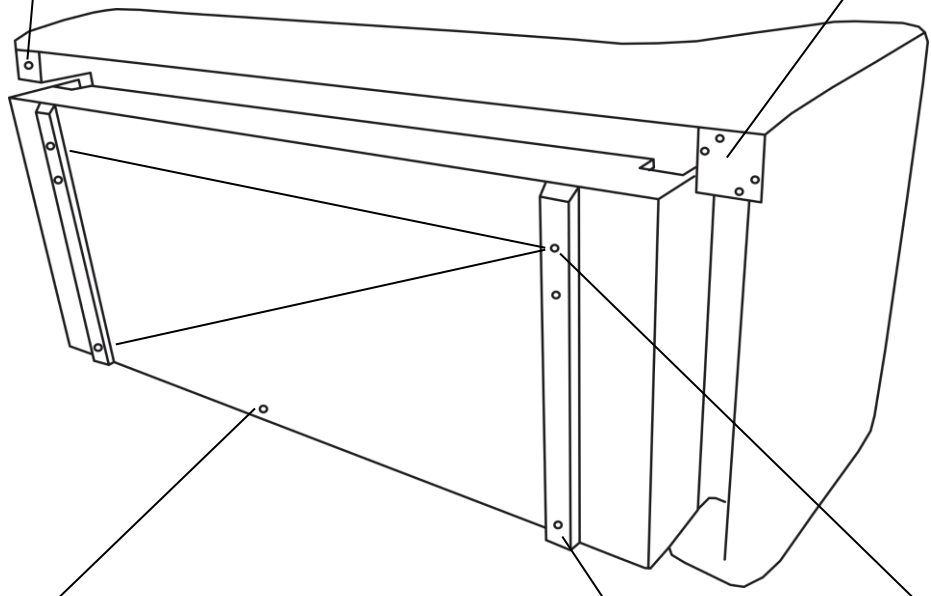

ASOLO RECL-2FBAR

55 min

Art. Nr. 02150023

1

2

3

4

5