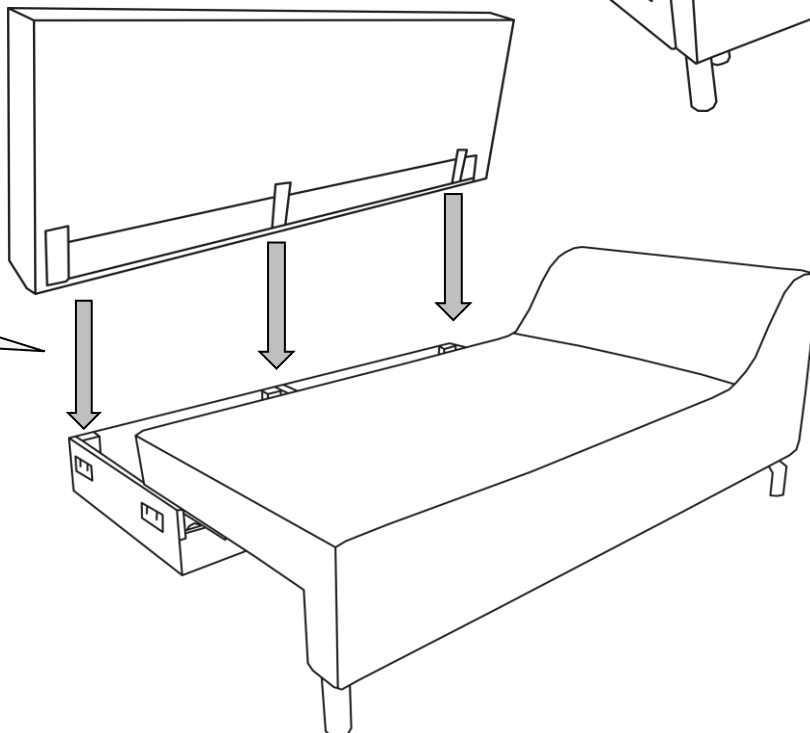

ASOLO RECL-2FBAR

55 min

Art. Nr. 02150023

1

2

3

4

5