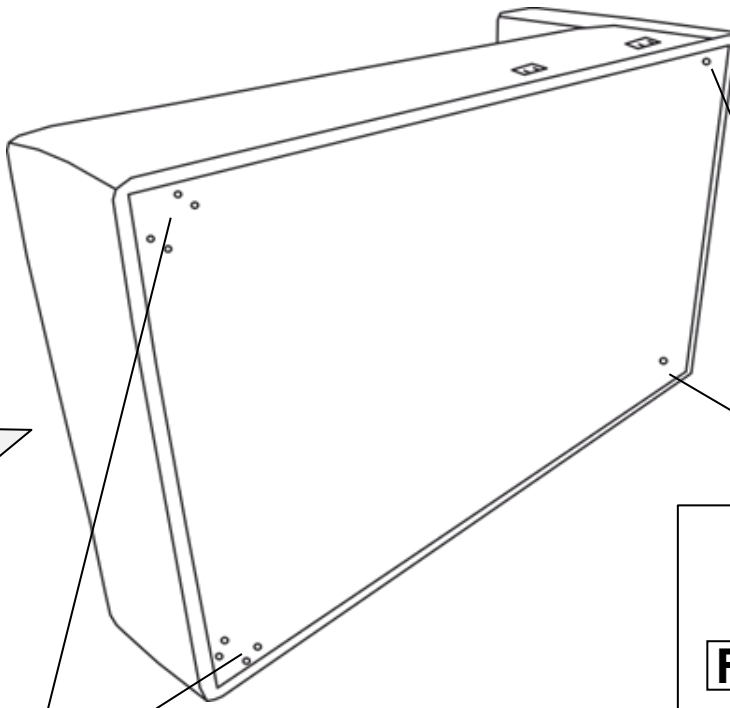

ASOLO RECL-2FBAR

55 min

Art. Nr. 02150023

1

2

3

4

5