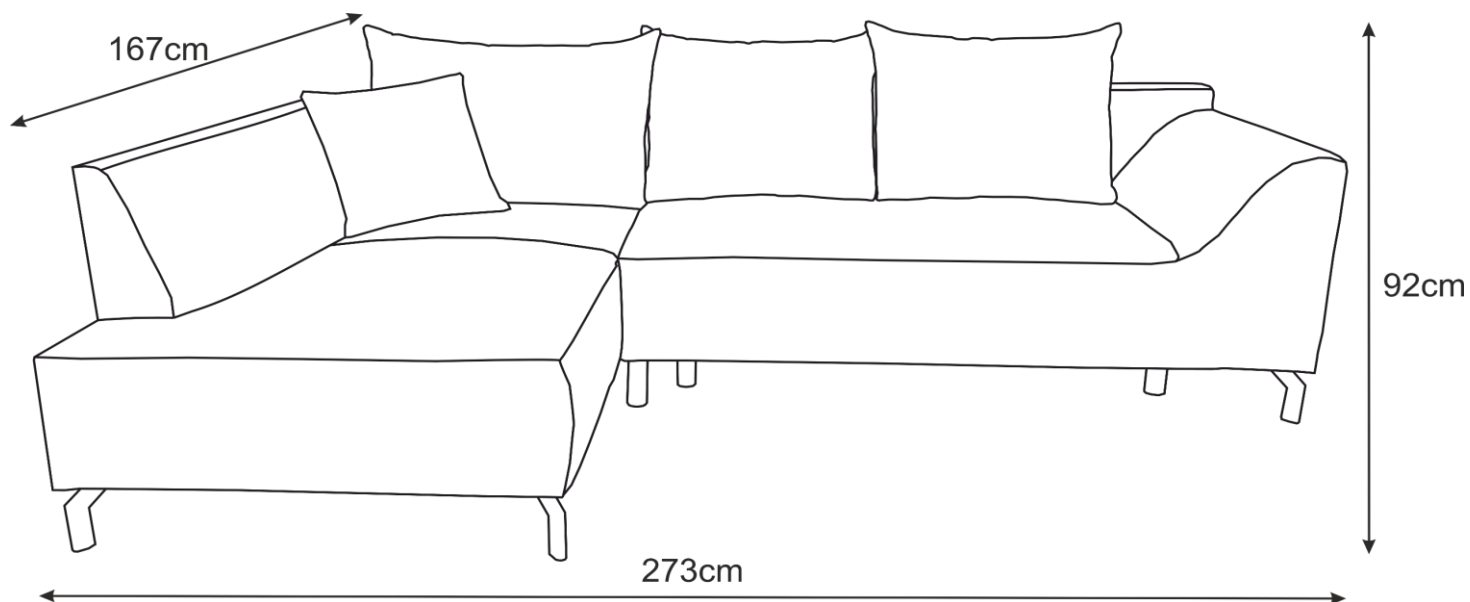

ASOLO RECL-2FBAR

55 min

Art. Nr. 02150023

1

2

3

4

5