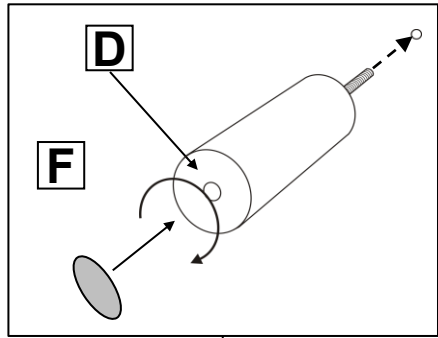

ASOLO RECL-2FBAR

55 min

Art. Nr. 02150023

1

2

3

4

5