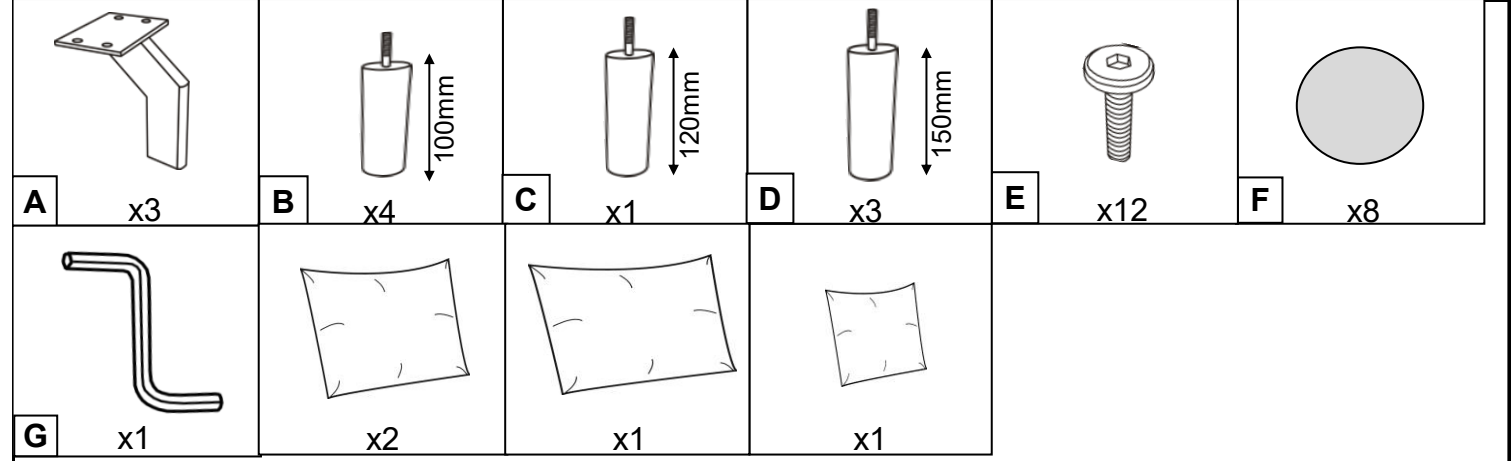

ASOLO RECL-2FBAR

55 min

Art. Nr. 02150023

1

2

3

4

5