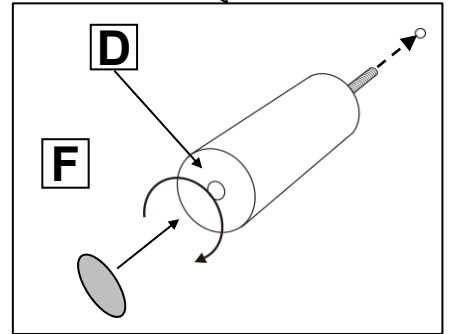

ASOLO RECL-2FBAR

55 min

Art. Nr. 02150023

1

2

3

4

5