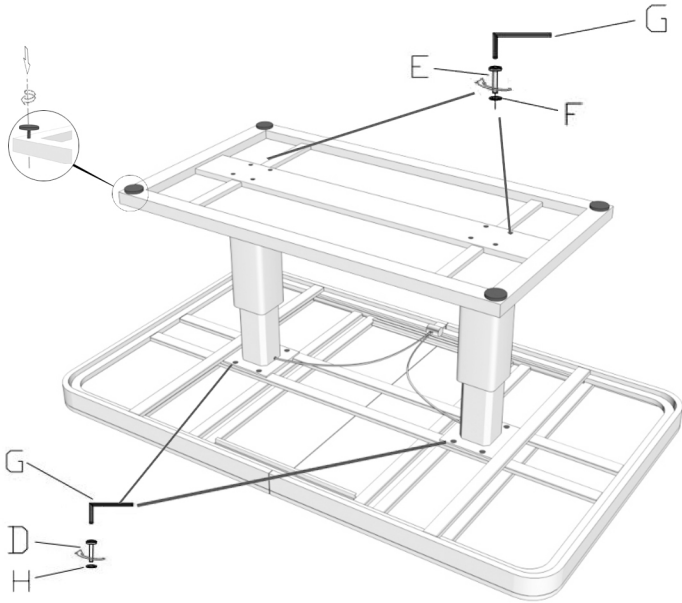

**04560004/07**

XXXLutz KG  
Roemerstrasse 39  
AT-4600 Wels  
Austria

A	x1	B	x1	C	x1	D	x8
						M8*20	
E	x8	F	x8	G	x1	H	x8
M8*45		M8*30				M8*16	