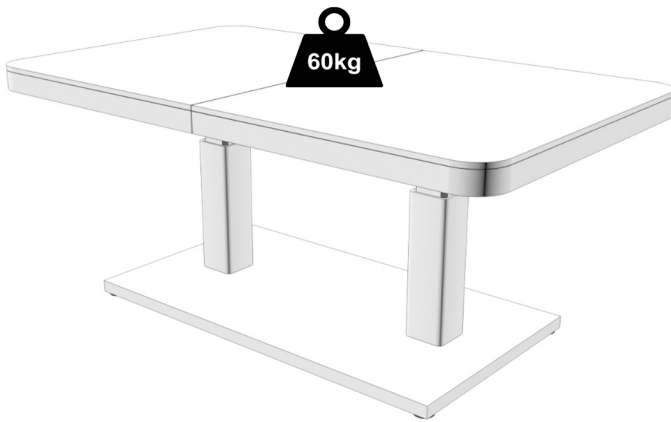

**04560004/07**

XXXLutz KG  
Roemerstrasse 39  
AT-4600 Wels  
Austria

A	x1	B	x1	C	x1	D	x8
						M8*20	
E	x8	F	x8	G	x1	H	x8
M8*45		M8*30				M8*16	