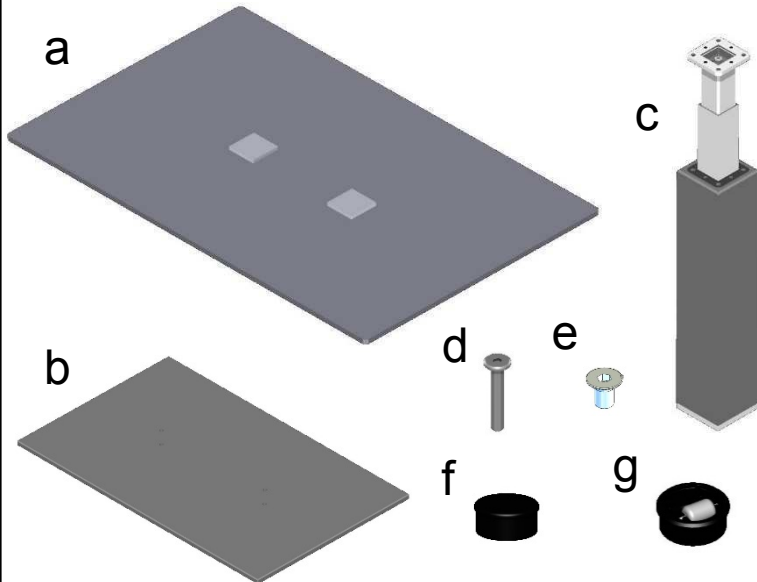

Aufbauanleitung Rimini Deluxe 1 Säulentisch

a	Glasplatte	1x
b	Bodenplatte	1x
c	Liftsäule	1x
d	Rampaschraube M8x50mm	2x
e	Senkkopfschraube M6x10mm	4x
f	Gleitstopfen	4x
g	Einbaurolle (alternativ)	4x

1

e M6x10mm

2

d M8x50mm

Aufbauanleitung Rimini Deluxe 2 Säulentisch

a	Glasplatte	1x
b	Bodenplatte	1x
c	Liftsäule	2x
d	Rampaschraube M8x50mm	4x
e	Senkkopfschraube M6x10mm	8x
f	Gleitstopfen	4x
g	Einbaurolle (alternativ)	4x