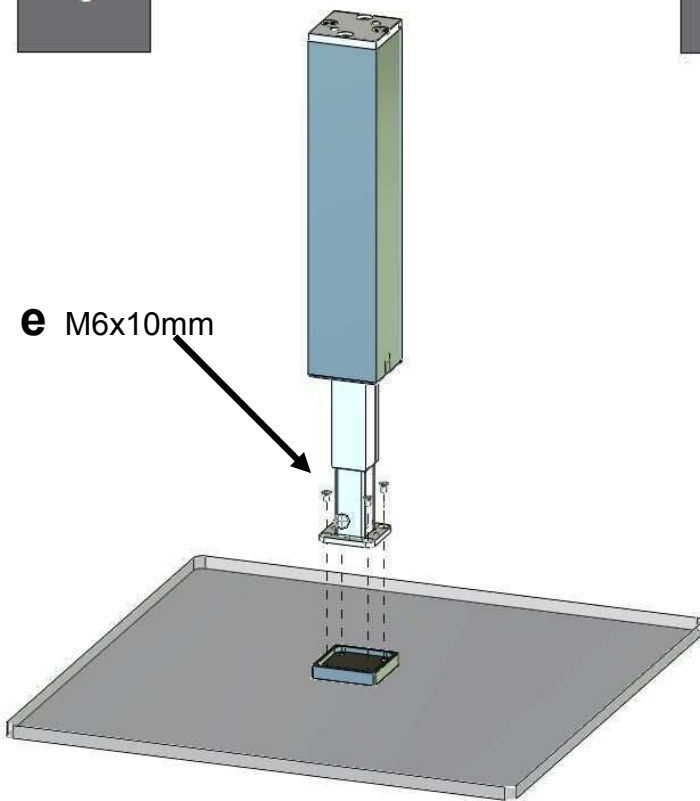

Aufbauanleitung Rimini Deluxe 1 Säulentisch

a	Glasplatte	1x
b	Bodenplatte	1x
c	Liftsäule	1x
d	Rampaschraube M8x50mm	2x
e	Senkkopfschraube M6x10mm	4x
f	Gleitstopfen	4x
g	Einbaurolle (alternativ)	4x

1

e M6x10mm

2

d M8x50mm

Aufbauanleitung Rimini Deluxe 2 Säulentisch

a	Glasplatte	1x
b	Bodenplatte	1x
c	Liftsäule	2x
d	Rampaschraube M8x50mm	4x
e	Senkkopfschraube M6x10mm	8x
f	Gleitstopfen	4x
g	Einbaurolle (alternativ)	4x