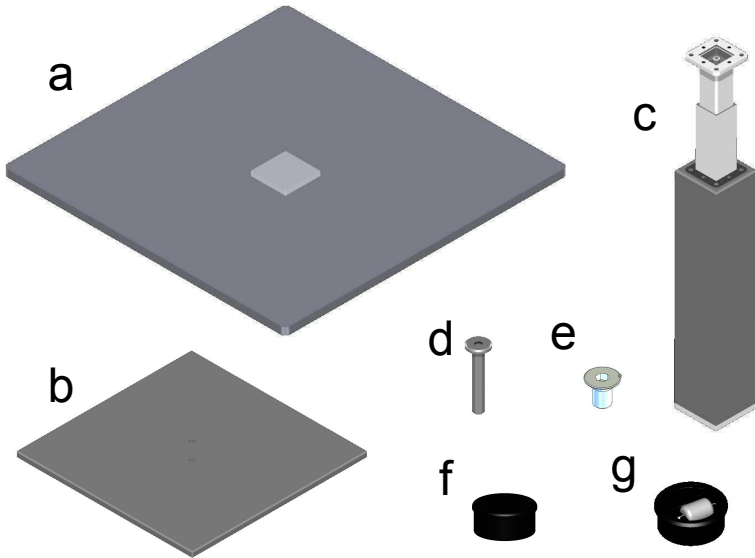

Aufbauanleitung Rimini Deluxe 1 Säulentisch

a	Glasplatte	1x
b	Bodenplatte	1x
c	Liftsäule	1x
d	Rampaschraube M8x50mm	2x
e	Senkkopfschraube M6x10mm	4x
f	Gleitstopfen	4x
g	Einbaurolle (alternativ)	4x

1

e M6x10mm

2

d M8x50mm

Aufbauanleitung Rimini Deluxe 2 Säulentisch

a	Glasplatte	1x
b	Bodenplatte	1x
c	Liftsäule	2x
d	Rampaschraube M8x50mm	4x
e	Senkkopfschraube M6x10mm	8x
f	Gleitstopfen	4x
g	Einbaurolle (alternativ)	4x