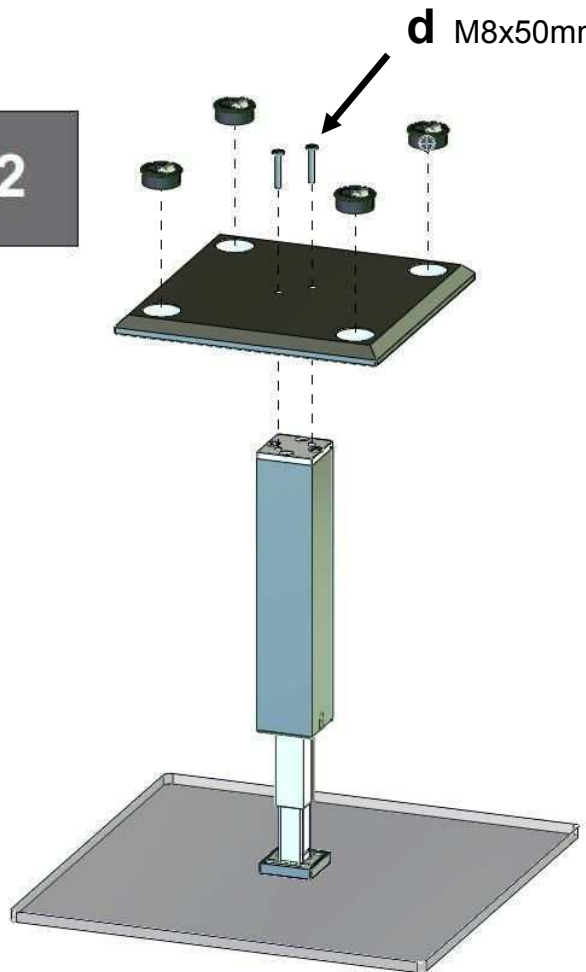

Aufbauanleitung Rimini Deluxe 1 Säulentisch

a	Glasplatte	1x
b	Bodenplatte	1x
c	Liftsäule	1x
d	Rampaschraube M8x50mm	2x
e	Senkkopfschraube M6x10mm	4x
f	Gleitstopfen	4x
g	Einbaurolle (alternativ)	4x

1

e M6x10mm

2

d M8x50mm

Aufbauanleitung Rimini Deluxe 2 Säulentisch

a	Glasplatte	1x
b	Bodenplatte	1x
c	Liftsäule	2x
d	Rampaschraube M8x50mm	4x
e	Senkkopfschraube M6x10mm	8x
f	Gleitstopfen	4x
g	Einbaurolle (alternativ)	4x