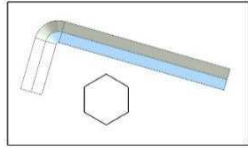

Aufbauanleitung Rimini Deluxe 1 Säulentisch

a	Glasplatte	1x
b	Bodenplatte	1x
c	Liftsäule	1x
d	Rampaschraube M8x50mm	2x
e	Senkkopfschraube M6x10mm	4x
f	Gleitstopfen	4x
g	Einbaurolle (alternativ)	4x

1

e M6x10mm

2

d M8x50mm

Aufbauanleitung Rimini Deluxe 2 Säulentisch

a	Glasplatte	1x
b	Bodenplatte	1x
c	Liftsäule	2x
d	Rampaschraube M8x50mm	4x
e	Senkkopfschraube M6x10mm	8x
f	Gleitstopfen	4x
g	Einbaurolle (alternativ)	4x