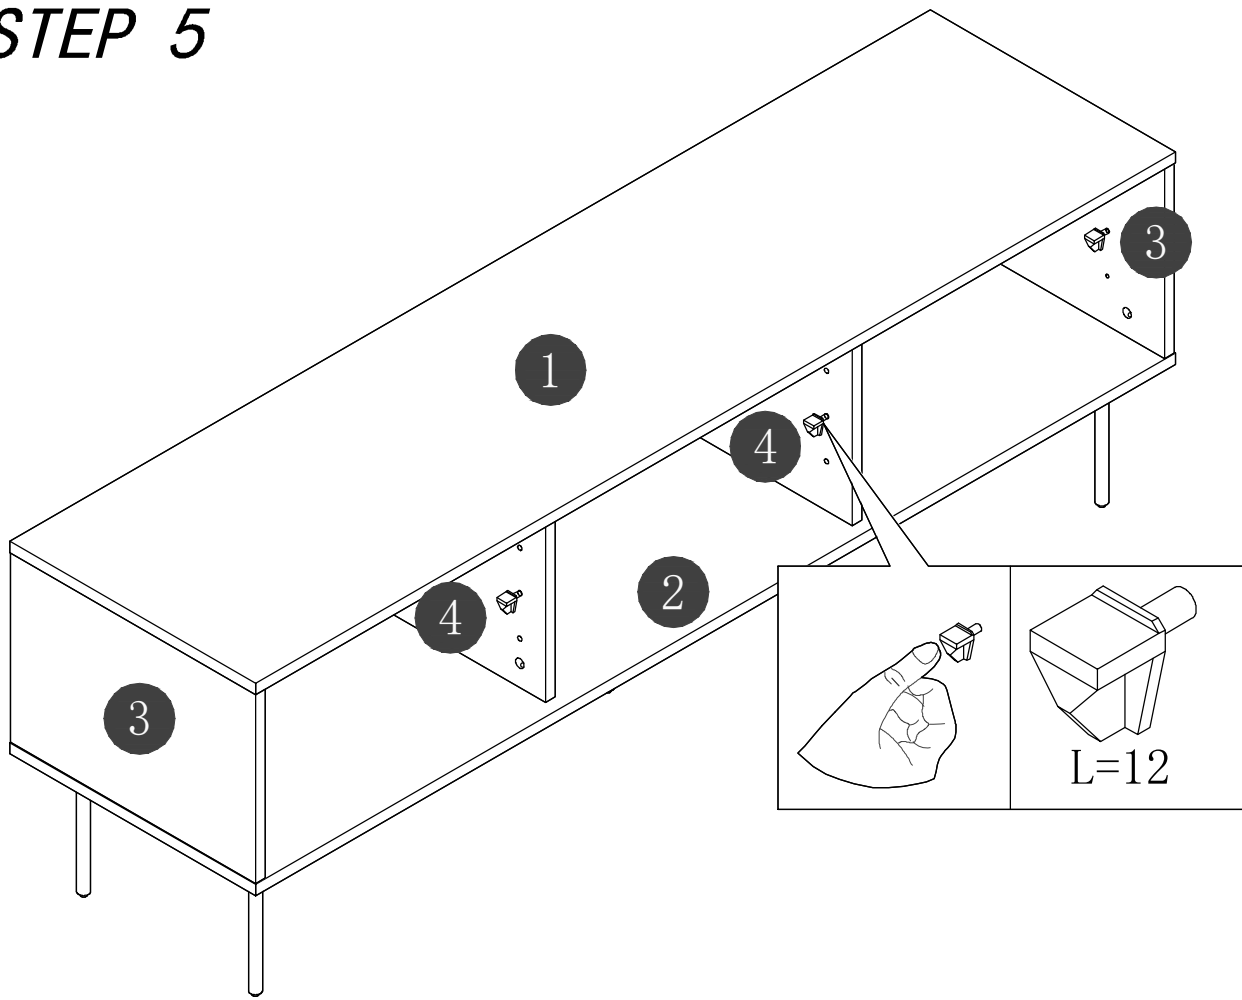

Fittings

<p>A=16</p>  <p>M6*40mm</p>	<p>B=16</p>  <p>Φ8*30mm</p>	<p>C=16</p>  <p>Φ15*12mm</p>	<p>D=16</p>  <p>Φ21mm</p>	<p>E=8</p>  <p>M3.5*16mm</p>	
<p>F=1</p> 	<p>G=19</p>  <p>M6*16mm</p>	<p>H=1</p> 	<p>I3=4</p>  <p>M4*16</p>	<p>L=12</p> 	
<p>J-1=4</p>  <p>11145*W60*Ø60mm</p>	<p>J-2=1</p>  <p>11142*W57*Ø57mm</p>	<p>Z1=19</p>  <p>Φ10*2.5mm</p>	<p>Z2=19</p>  <p>Φ13*1mm</p>	<p>U=2</p>  <p>M4*22</p>	<p>Y=2</p> 

STEP 1

STEP 2

STEP 3

STEP 4

STEP 5

STEP 5

STEP 6

STEP 7

STEP 8

STEP 9

STEP 10

STEP 11

乌兹堡双门电视柜W150邮购包装

Panel No		Panel Sizes	Quantity
10	护角	50*50*50	8
11	泡沫	1500*400*10	2
12	泡沫	440*105*40	2
13	泡沫	1500*105*20	2
14	泡沫	1500*50*20	1
15	泡沫	350*75*15	1
16	泡沫	427*70*35	2
17	泡沫	1072*135*15	1
18	泡沫	265*98*15	1
19	泡沫	536*40*15	1
20	纸盒	内径1590*450*115	1