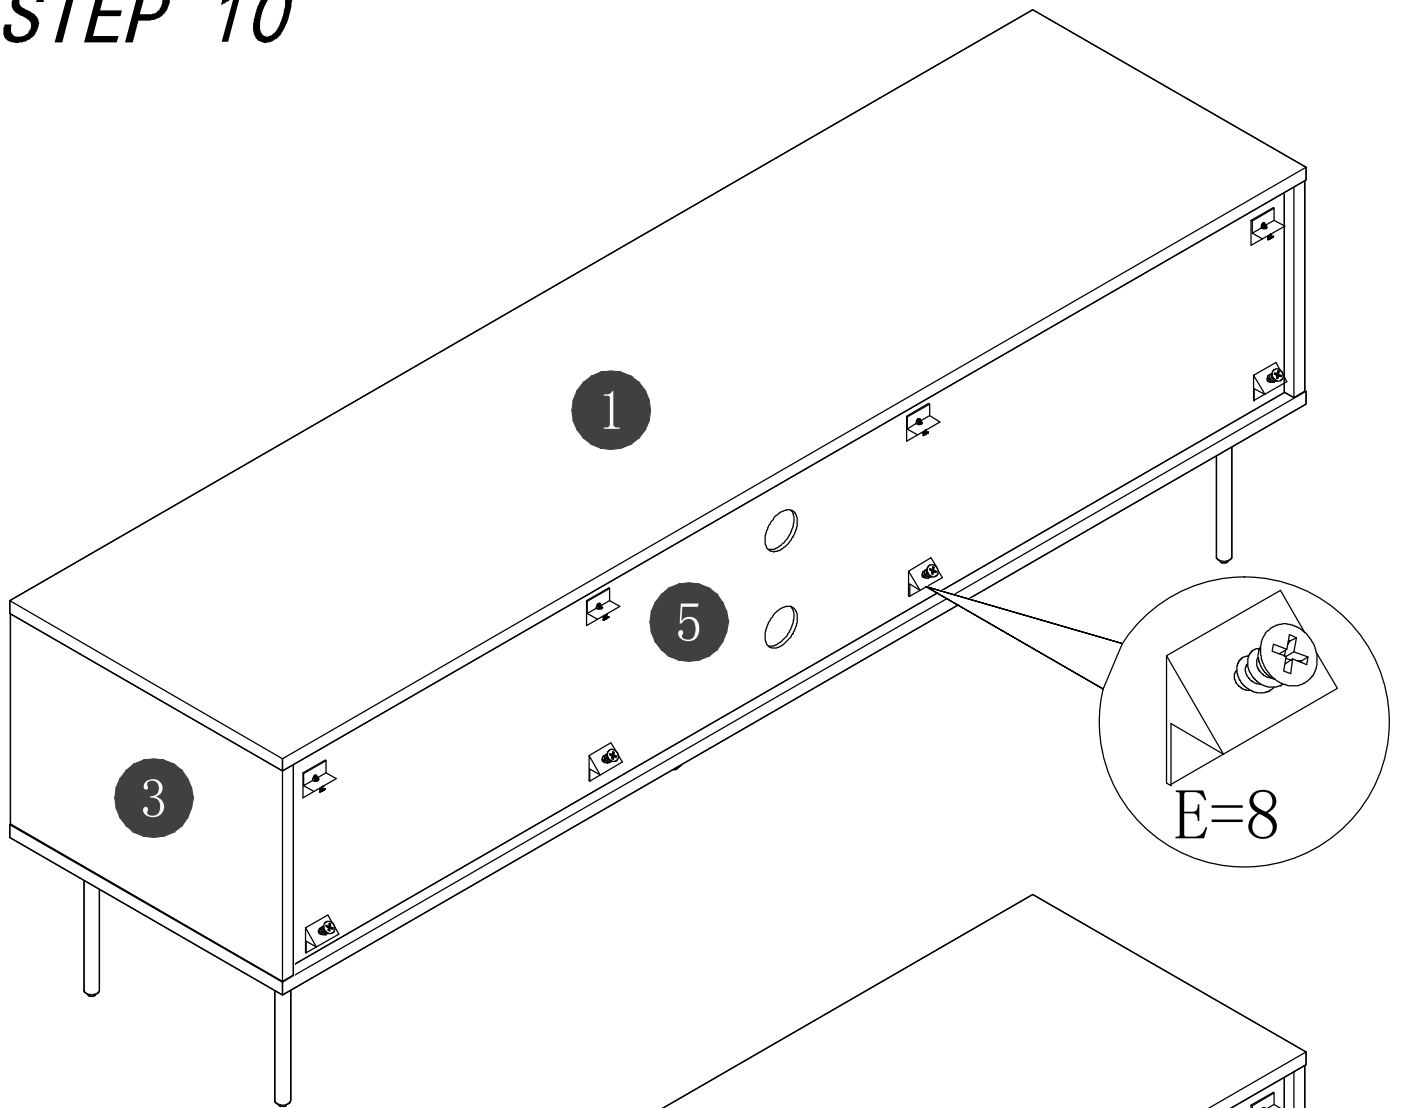

Fittings

<p>A=16</p>  <p>M6*40mm</p>	<p>B=16</p>  <p>Φ8*30mm</p>	<p>C=16</p>  <p>Φ15*12mm</p>	<p>D=16</p>  <p>Φ21mm</p>	<p>E=8</p>  <p>M3.5*16mm</p>	
<p>F=1</p> 	<p>G=19</p>  <p>M6*16mm</p>	<p>H=1</p> 	<p>I3=4</p>  <p>M4*16</p>	<p>L=12</p> 	
<p>J-1=4</p>  <p>11145*W60*Ø60mm</p>	<p>J-2=1</p>  <p>11142*W57*Ø57mm</p>	<p>Z1=19</p>  <p>Φ10*2.5mm</p>	<p>Z2=19</p>  <p>Φ13*1mm</p>	<p>U=2</p>  <p>M4*22</p>	<p>Y=2</p> 

STEP 1

STEP 2

STEP 3

STEP 4

STEP 5

STEP 5

STEP 6

STEP 7

STEP 8

STEP 9

STEP 10

STEP 11

乌兹堡双门电视柜W150邮购包装

Panel No		Panel Sizes	Quantity
10	护角	50*50*50	8
11	泡沫	1500*400*10	2
12	泡沫	440*105*40	2
13	泡沫	1500*105*20	2
14	泡沫	1500*50*20	1
15	泡沫	350*75*15	1
16	泡沫	427*70*35	2
17	泡沫	1072*135*15	1
18	泡沫	265*98*15	1
19	泡沫	536*40*15	1
20	纸盒	内径1590*450*115	1