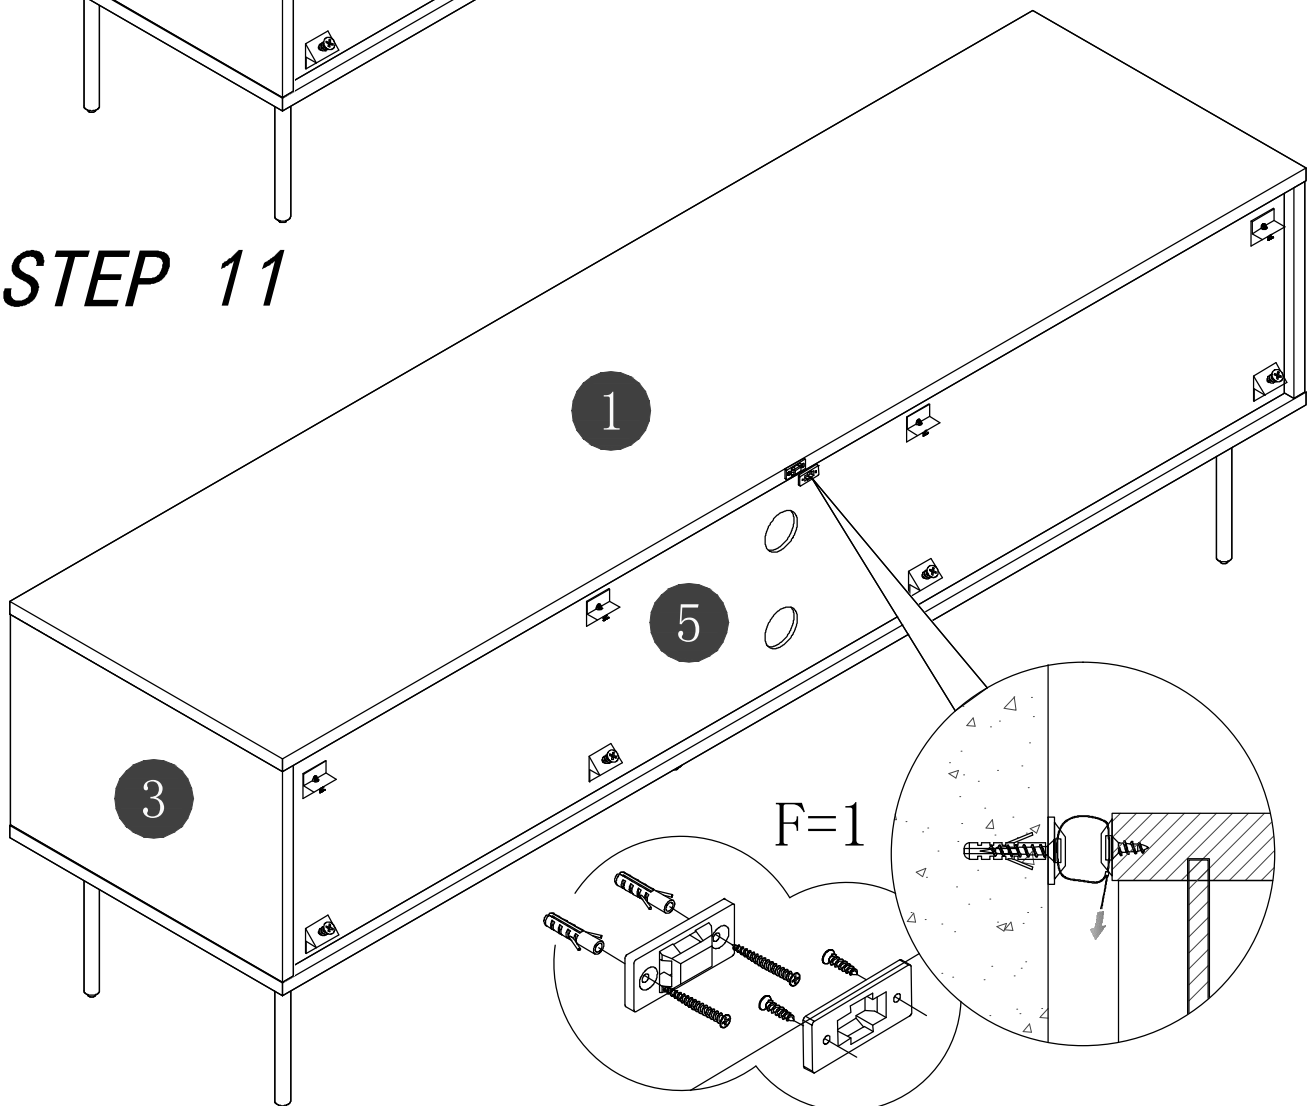

Fittings

<p>A=16</p>  <p>M6*40mm</p>	<p>B=16</p>  <p>Φ8*30mm</p>	<p>C=16</p>  <p>Φ15*12mm</p>	<p>D=16</p>  <p>Φ21mm</p>	<p>E=8</p>  <p>M3.5*16mm</p>	
<p>F=1</p> 	<p>G=19</p>  <p>M6*16mm</p>	<p>H=1</p> 	<p>I3=4</p>  <p>M4*16</p>	<p>L=12</p> 	
<p>J-1=4</p>  <p>11145*W60*Ø60mm</p>	<p>J-2=1</p>  <p>11142*W57*Ø57mm</p>	<p>Z1=19</p>  <p>Φ10*2.5mm</p>	<p>Z2=19</p>  <p>Φ13*1mm</p>	<p>U=2</p>  <p>M4*22</p>	<p>Y=2</p> 

STEP 8

STEP 9

STEP 10

STEP 11

乌兹堡双门电视柜W150邮购包装

Panel No		Panel Sizes	Quantity
10	护角	50*50*50	8
11	泡沫	1500*400*10	2
12	泡沫	440*105*40	2
13	泡沫	1500*105*20	2
14	泡沫	1500*50*20	1
15	泡沫	350*75*15	1
16	泡沫	427*70*35	2
17	泡沫	1072*135*15	1
18	泡沫	265*98*15	1
19	泡沫	536*40*15	1
20	纸盒	内径1590*450*115	1