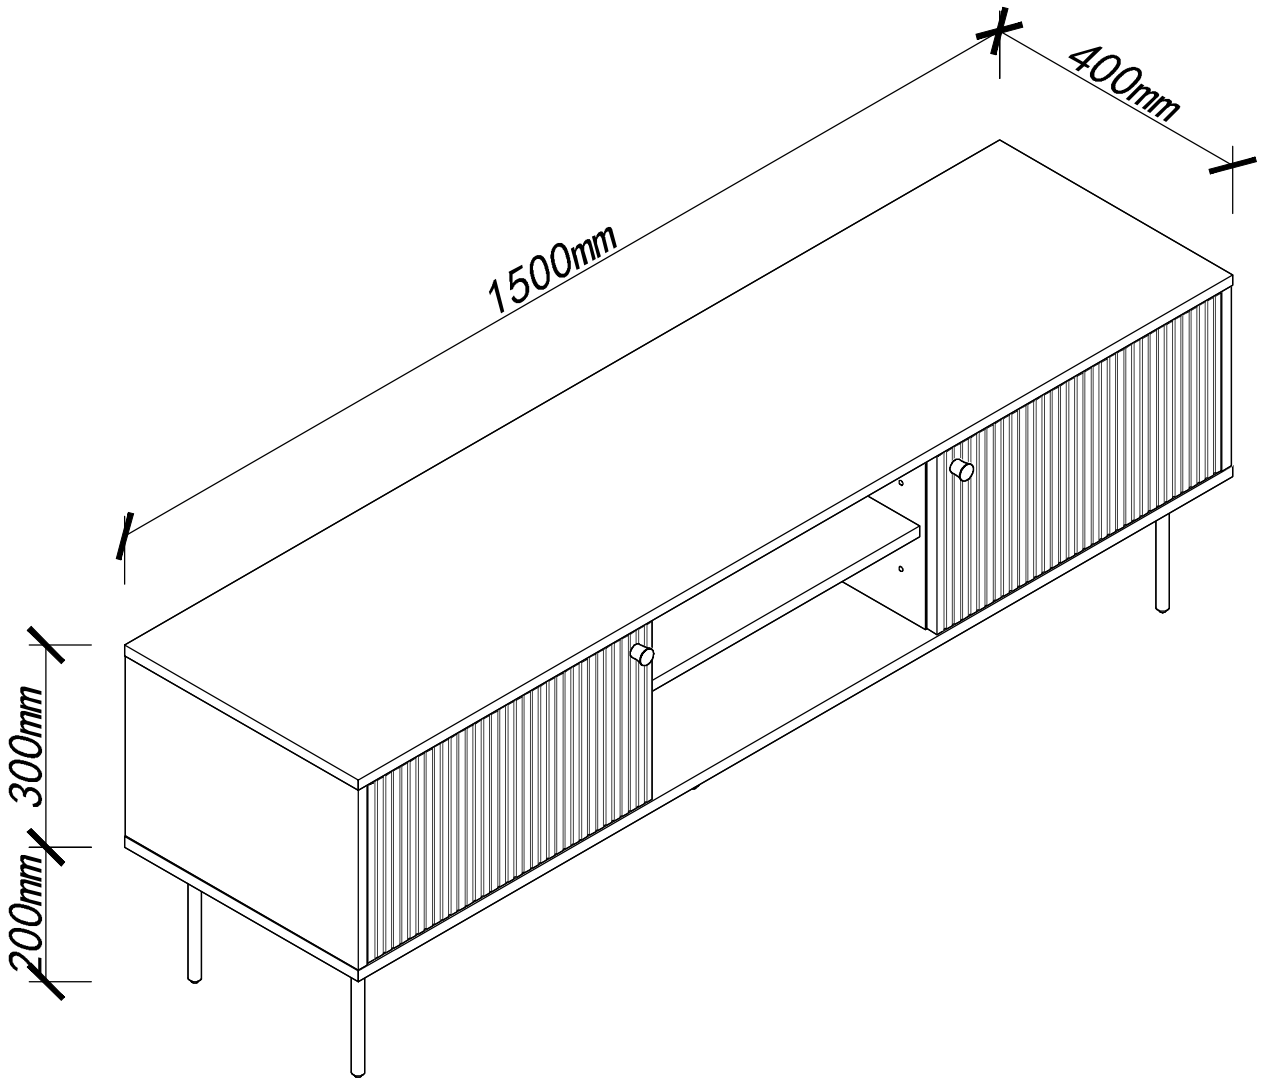

13520015/01

BDSK Handels GmbH & Co. KG
Mergentheimer Straße 59
DE-97084 Würzburg
Germany

Panel No	Panel Sizes	Quantity
1	1500*400*16	1
2	1500*400*16	1
3	268*399*16	2
4	268*360*16	2
5	1476*278*5	1

Panel No	Panel Sizes	Quantity
6	472*350*16	2
7	481*350*16	1
8	487*264*18	1
9	487*264*18	1

Fittings

<p>A=16</p>  <p>M6*40mm</p>	<p>B=16</p>  <p>Φ8*30mm</p>	<p>C=16</p>  <p>Φ15*12mm</p>	<p>D=16</p>  <p>Φ21mm</p>	<p>E=8</p>  <p>M3.5*16mm</p>	
<p>F=1</p> 	<p>G=19</p>  <p>M6*16mm</p>	<p>H=1</p> 	<p>I3=4</p>  <p>M4*16</p>	<p>L=12</p> 	
<p>J-1=4</p>  <p>11145*W60*Ø60mm</p>	<p>J-2=1</p>  <p>11142*W57*Ø57mm</p>	<p>Z1=19</p>  <p>Φ10*2.5mm</p>	<p>Z2=19</p>  <p>Φ13*1mm</p>	<p>U=2</p>  <p>M4*22</p>	<p>Y=2</p> 

STEP 8

STEP 9

STEP 10

STEP 11

乌兹堡双门电视柜W150邮购包装

Panel No		Panel Sizes	Quantity
10	护角	50*50*50	8
11	泡沫	1500*400*10	2
12	泡沫	440*105*40	2
13	泡沫	1500*105*20	2
14	泡沫	1500*50*20	1
15	泡沫	350*75*15	1
16	泡沫	427*70*35	2
17	泡沫	1072*135*15	1
18	泡沫	265*98*15	1
19	泡沫	536*40*15	1
20	纸盒	内径1590*450*115	1