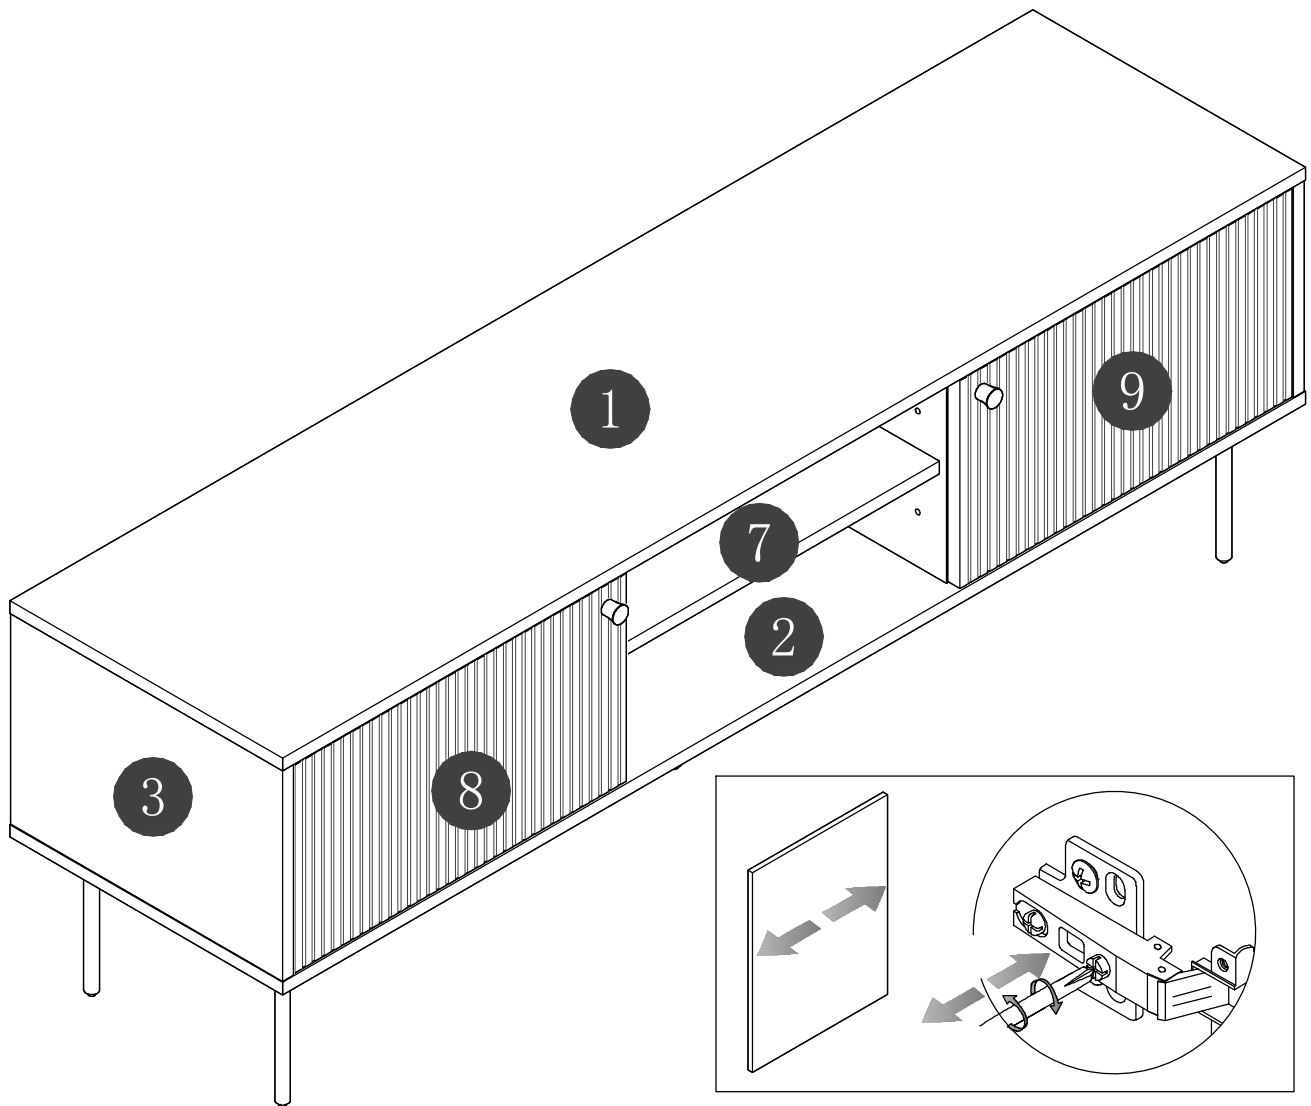

Fittings

<p>A=16</p>  <p>M6*40mm</p>	<p>B=16</p>  <p>Φ8*30mm</p>	<p>C=16</p>  <p>Φ15*12mm</p>	<p>D=16</p>  <p>Φ21mm</p>	<p>E=8</p>  <p>M3.5*16mm</p>	
<p>F=1</p> 	<p>G=19</p>  <p>M6*16mm</p>	<p>H=1</p> 	<p>I3=4</p>  <p>M4*16</p>	<p>L=12</p> 	
<p>J-1=4</p>  <p>11145*W60*Ø60mm</p>	<p>J-2=1</p>  <p>11142*W57*Ø57mm</p>	<p>Z1=19</p>  <p>Φ10*2.5mm</p>	<p>Z2=19</p>  <p>Φ13*1mm</p>	<p>U=2</p>  <p>M4*22</p>	<p>Y=2</p> 

STEP 1

STEP 2

STEP 3

STEP 4

STEP 5

STEP 5

STEP 6

STEP 7

STEP 8

STEP 9

STEP 10

STEP 11

乌兹堡双门电视柜W150邮购包装

Panel No		Panel Sizes	Quantity
10	护角	50*50*50	8
11	泡沫	1500*400*10	2
12	泡沫	440*105*40	2
13	泡沫	1500*105*20	2
14	泡沫	1500*50*20	1
15	泡沫	350*75*15	1
16	泡沫	427*70*35	2
17	泡沫	1072*135*15	1
18	泡沫	265*98*15	1
19	泡沫	536*40*15	1
20	纸盒	内径1590*450*115	1