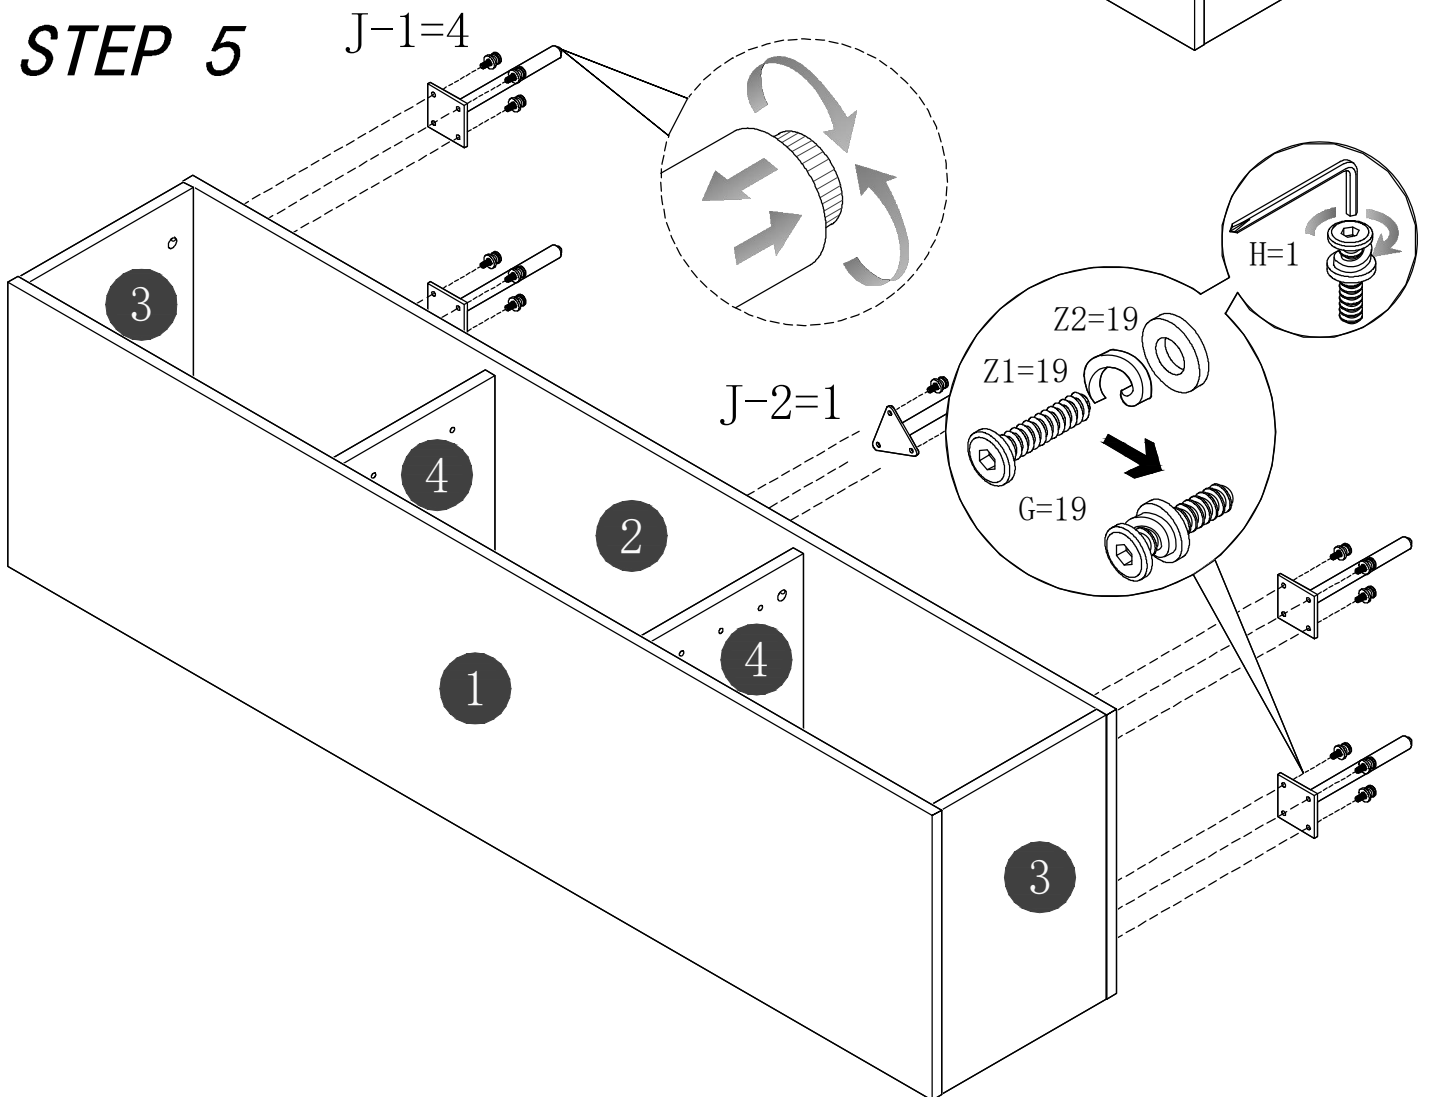

Fittings

<p>A=16</p>  <p>M6*40mm</p>	<p>B=16</p>  <p>Φ8*30mm</p>	<p>C=16</p>  <p>Φ15*12mm</p>	<p>D=16</p>  <p>Φ21mm</p>	<p>E=8</p>  <p>M3.5*16mm</p>	
<p>F=1</p> 	<p>G=19</p>  <p>M6*16mm</p>	<p>H=1</p> 	<p>I3=4</p>  <p>M4*16</p>	<p>L=12</p> 	
<p>J-1=4</p>  <p>11145*W60*Ø60mm</p>	<p>J-2=1</p>  <p>11142*W57*Ø57mm</p>	<p>Z1=19</p>  <p>Φ10*2.5mm</p>	<p>Z2=19</p>  <p>Φ13*1mm</p>	<p>U=2</p>  <p>M4*22</p>	<p>Y=2</p> 

STEP 1

STEP 2

STEP 3

STEP 4

STEP 5

STEP 5

STEP 6

STEP 7

STEP 8

STEP 9

STEP 10

STEP 11

乌兹堡双门电视柜W150邮购包装

Panel No		Panel Sizes	Quantity
10	护角	50*50*50	8
11	泡沫	1500*400*10	2
12	泡沫	440*105*40	2
13	泡沫	1500*105*20	2
14	泡沫	1500*50*20	1
15	泡沫	350*75*15	1
16	泡沫	427*70*35	2
17	泡沫	1072*135*15	1
18	泡沫	265*98*15	1
19	泡沫	536*40*15	1
20	纸盒	内径1590*450*115	1