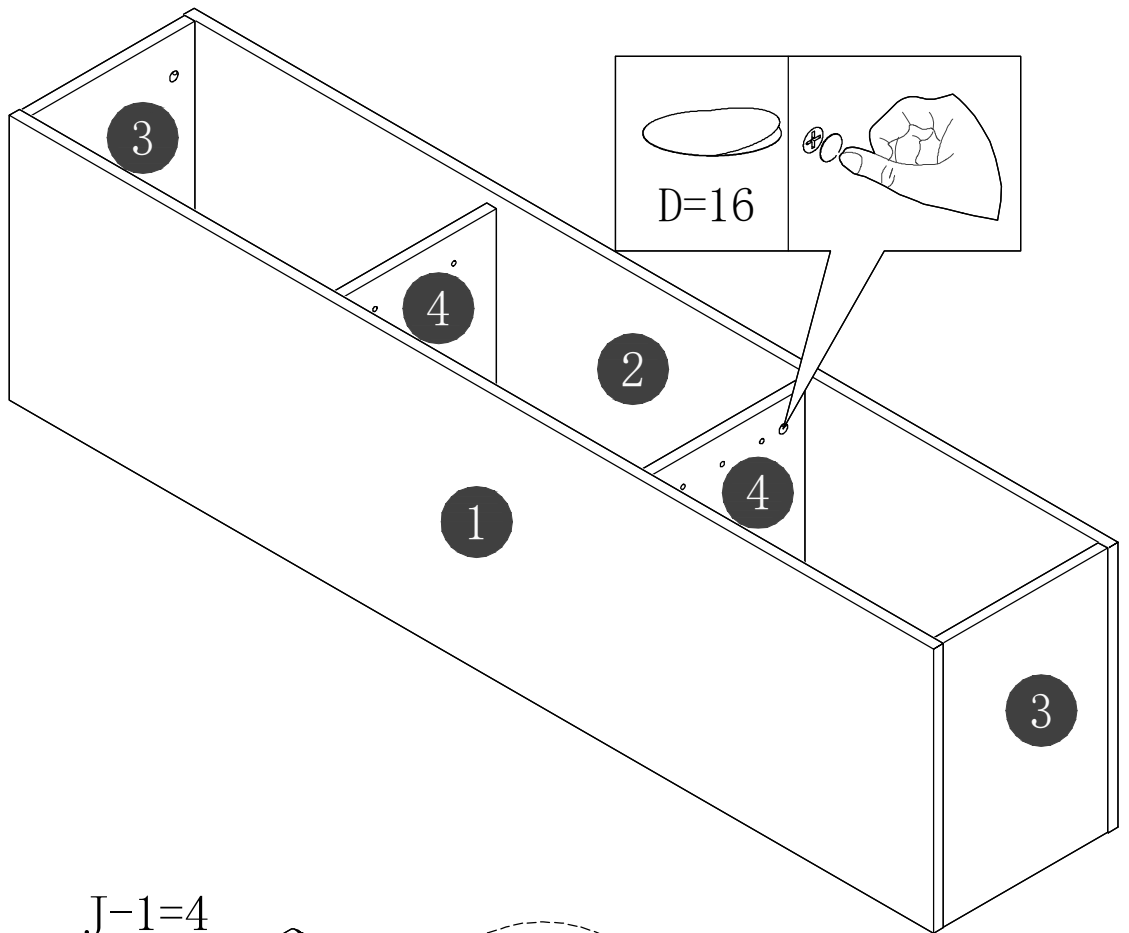

Fittings

<p>A=16</p>  <p>M6*40mm</p>	<p>B=16</p>  <p>Φ8*30mm</p>	<p>C=16</p>  <p>Φ15*12mm</p>	<p>D=16</p>  <p>Φ21mm</p>	<p>E=8</p>  <p>M3.5*16mm</p>	
<p>F=1</p> 	<p>G=19</p>  <p>M6*16mm</p>	<p>H=1</p> 	<p>I3=4</p>  <p>M4*16</p>	<p>L=12</p> 	
<p>J-1=4</p>  <p>11145*W60*Ø60mm</p>	<p>J-2=1</p>  <p>11142*W57*Ø57mm</p>	<p>Z1=19</p>  <p>Φ10*2.5mm</p>	<p>Z2=19</p>  <p>Φ13*1mm</p>	<p>U=2</p>  <p>M4*22</p>	<p>Y=2</p> 

STEP 1

STEP 2

STEP 3

STEP 4

STEP 5

STEP 5

STEP 6

STEP 7

STEP 8

STEP 9

STEP 10

STEP 11

乌兹堡双门电视柜W150邮购包装

Panel No		Panel Sizes	Quantity
10	护角	50*50*50	8
11	泡沫	1500*400*10	2
12	泡沫	440*105*40	2
13	泡沫	1500*105*20	2
14	泡沫	1500*50*20	1
15	泡沫	350*75*15	1
16	泡沫	427*70*35	2
17	泡沫	1072*135*15	1
18	泡沫	265*98*15	1
19	泡沫	536*40*15	1
20	纸盒	内径1590*450*115	1