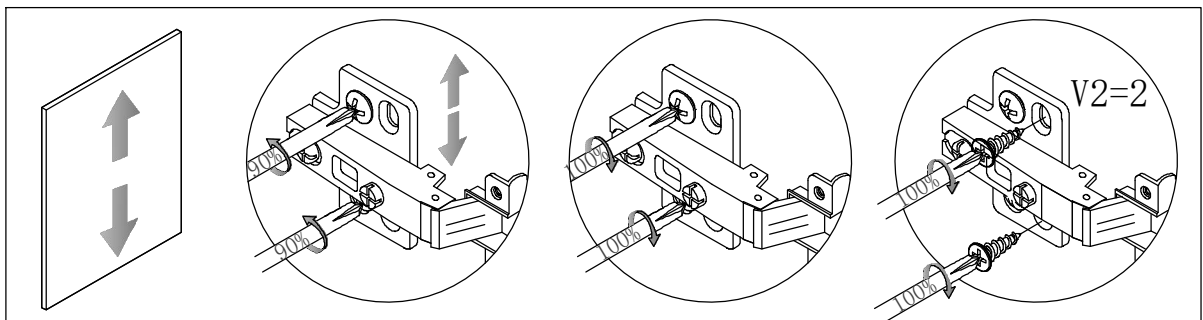

Fittings

<p>A=16</p>  <p>M6*40mm</p>	<p>B=16</p>  <p>Φ8*30mm</p>	<p>C=16</p>  <p>Φ15*12mm</p>	<p>D=16</p>  <p>Φ21mm</p>	<p>E=8</p>  <p>M3.5*16mm</p>	
<p>F=1</p> 	<p>G=19</p>  <p>M6*16mm</p>	<p>H=1</p> 	<p>I3=4</p>  <p>M4*16</p>	<p>L=12</p> 	
<p>J-1=4</p>  <p>11145*W60*Ø60mm</p>	<p>J-2=1</p>  <p>11142*W57*Ø57mm</p>	<p>Z1=19</p>  <p>Φ10*2.5mm</p>	<p>Z2=19</p>  <p>Φ13*1mm</p>	<p>U=2</p>  <p>M4*22</p>	<p>Y=2</p> 

STEP 1

STEP 2

STEP 3

STEP 4

STEP 5

STEP 5

STEP 6

STEP 7

STEP 8

STEP 9

STEP 10

STEP 11

乌兹堡双门电视柜W150邮购包装

Panel No		Panel Sizes	Quantity
10	护角	50*50*50	8
11	泡沫	1500*400*10	2
12	泡沫	440*105*40	2
13	泡沫	1500*105*20	2
14	泡沫	1500*50*20	1
15	泡沫	350*75*15	1
16	泡沫	427*70*35	2
17	泡沫	1072*135*15	1
18	泡沫	265*98*15	1
19	泡沫	536*40*15	1
20	纸盒	内径1590*450*115	1