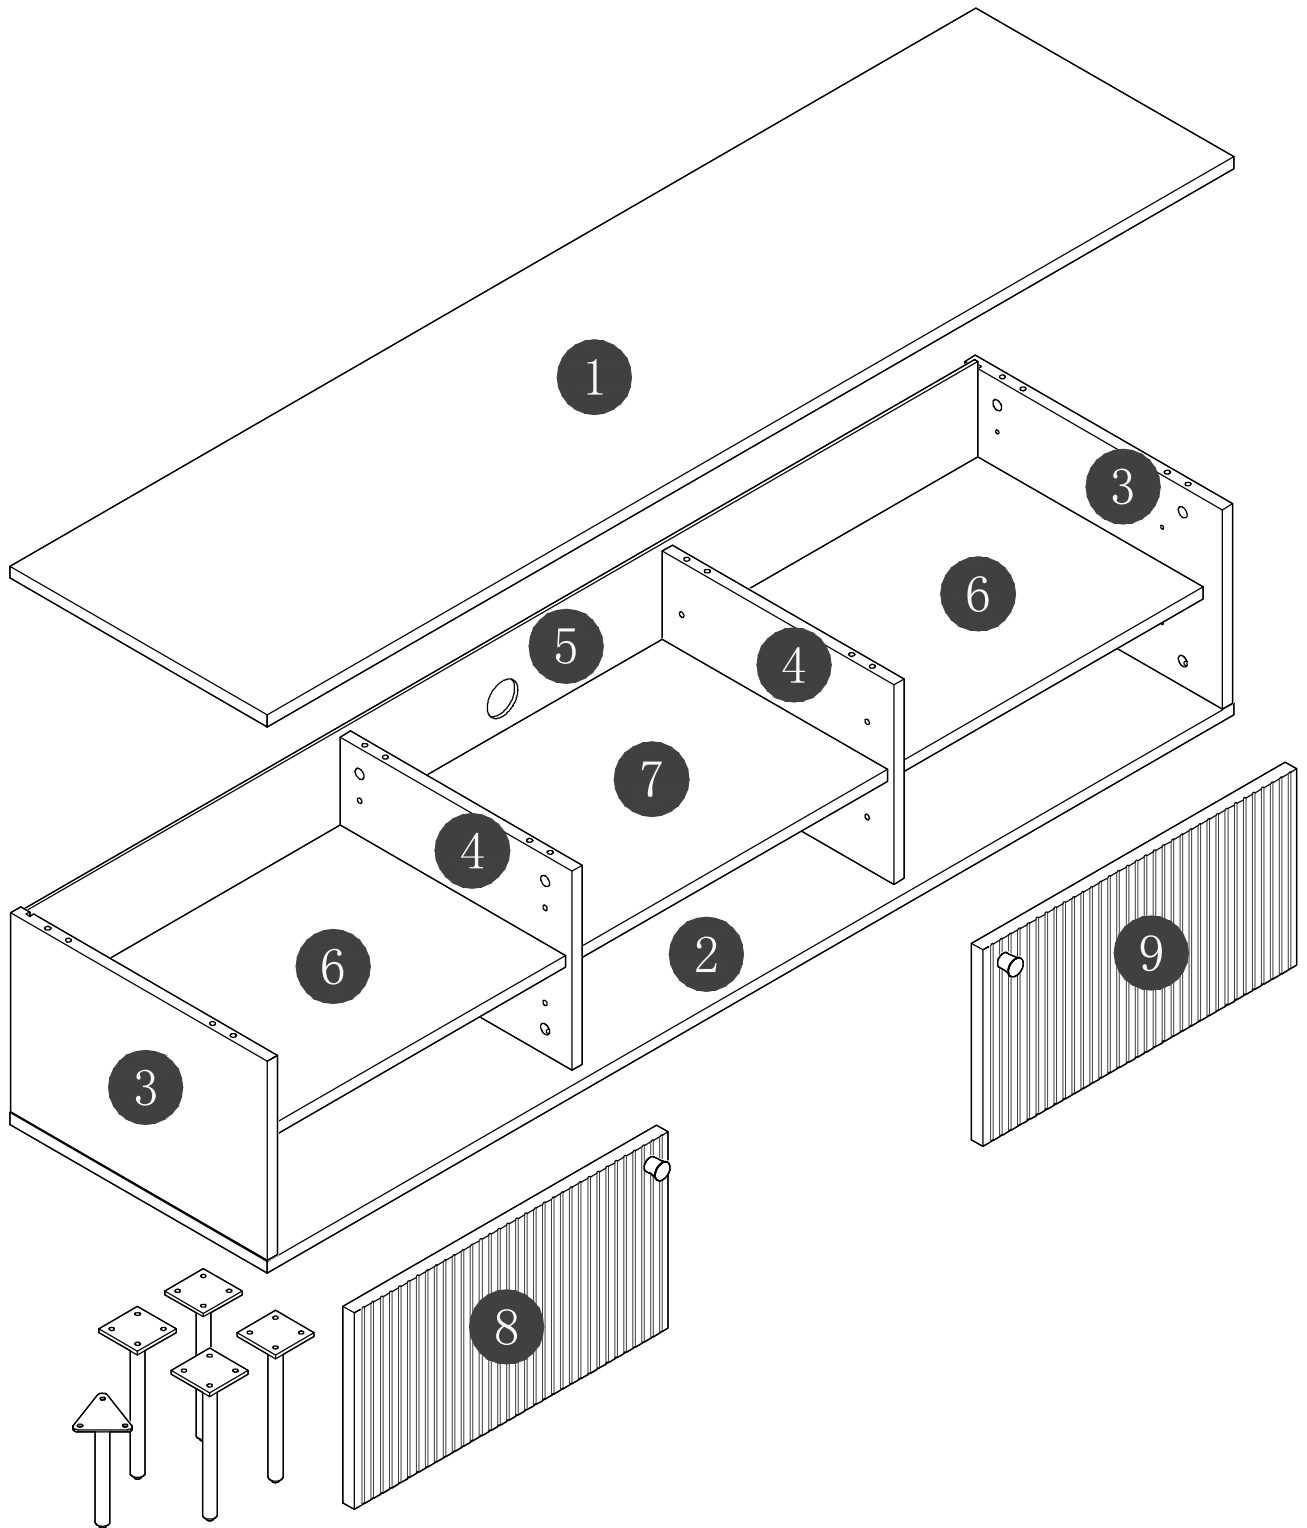

13520015/01

BDSK Handels GmbH & Co. KG
Mergentheimer Straße 59
DE-97084 Würzburg
Germany

Panel No	Panel Sizes	Quantity
1	1500*400*16	1
2	1500*400*16	1
3	268*399*16	2
4	268*360*16	2
5	1476*278*5	1

Panel No	Panel Sizes	Quantity
6	472*350*16	2
7	481*350*16	1
8	487*264*18	1
9	487*264*18	1

Fittings

<p>A=16</p>  <p>M6*40mm</p>	<p>B=16</p>  <p>Φ8*30mm</p>	<p>C=16</p>  <p>Φ15*12mm</p>	<p>D=16</p>  <p>Φ21mm</p>	<p>E=8</p>  <p>M3.5*16mm</p>	
<p>F=1</p> 	<p>G=19</p>  <p>M6*16mm</p>	<p>H=1</p> 	<p>I3=4</p>  <p>M4*16</p>	<p>L=12</p> 	
<p>J-1=4</p>  <p>11145*W60*Ø60mm</p>	<p>J-2=1</p>  <p>11142*W57*Ø57mm</p>	<p>Z1=19</p>  <p>Φ10*2.5mm</p>	<p>Z2=19</p>  <p>Φ13*1mm</p>	<p>U=2</p>  <p>M4*22</p>	<p>Y=2</p> 

STEP 8

STEP 9

STEP 10

STEP 11

乌兹堡双门电视柜W150邮购包装

Panel No		Panel Sizes	Quantity
10	护角	50*50*50	8
11	泡沫	1500*400*10	2
12	泡沫	440*105*40	2
13	泡沫	1500*105*20	2
14	泡沫	1500*50*20	1
15	泡沫	350*75*15	1
16	泡沫	427*70*35	2
17	泡沫	1072*135*15	1
18	泡沫	265*98*15	1
19	泡沫	536*40*15	1
20	纸盒	内径1590*450*115	1