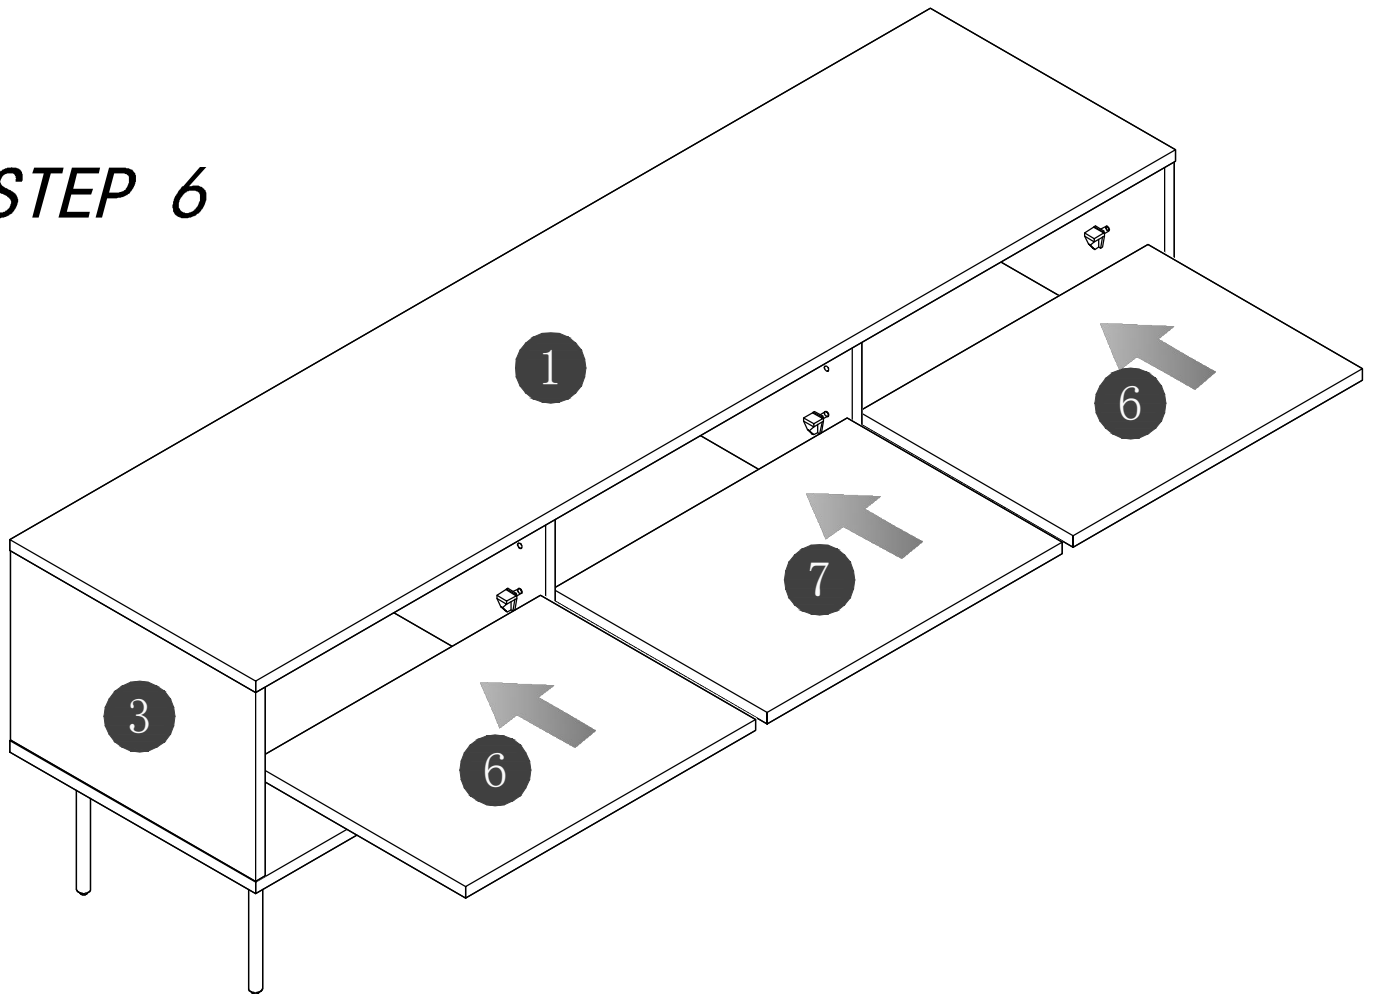

Fittings

<p>A=16</p>  <p>M6*40mm</p>	<p>B=16</p>  <p>Φ8*30mm</p>	<p>C=16</p>  <p>Φ15*12mm</p>	<p>D=16</p>  <p>Φ21mm</p>	<p>E=8</p>  <p>M3.5*16mm</p>	
<p>F=1</p> 	<p>G=19</p>  <p>M6*16mm</p>	<p>H=1</p> 	<p>I3=4</p>  <p>M4*16</p>	<p>L=12</p> 	
<p>J-1=4</p>  <p>11145*W60*Ø60mm</p>	<p>J-2=1</p>  <p>11142*W57*Ø57mm</p>	<p>Z1=19</p>  <p>Φ10*2.5mm</p>	<p>Z2=19</p>  <p>Φ13*1mm</p>	<p>U=2</p>  <p>M4*22</p>	<p>Y=2</p> 

STEP 1

STEP 2

STEP 3

STEP 4

STEP 5

STEP 5

STEP 6

STEP 7

STEP 8

STEP 9

STEP 10

STEP 11

乌兹堡双门电视柜W150邮购包装

Panel No		Panel Sizes	Quantity
10	护角	50*50*50	8
11	泡沫	1500*400*10	2
12	泡沫	440*105*40	2
13	泡沫	1500*105*20	2
14	泡沫	1500*50*20	1
15	泡沫	350*75*15	1
16	泡沫	427*70*35	2
17	泡沫	1072*135*15	1
18	泡沫	265*98*15	1
19	泡沫	536*40*15	1
20	纸盒	内径1590*450*115	1