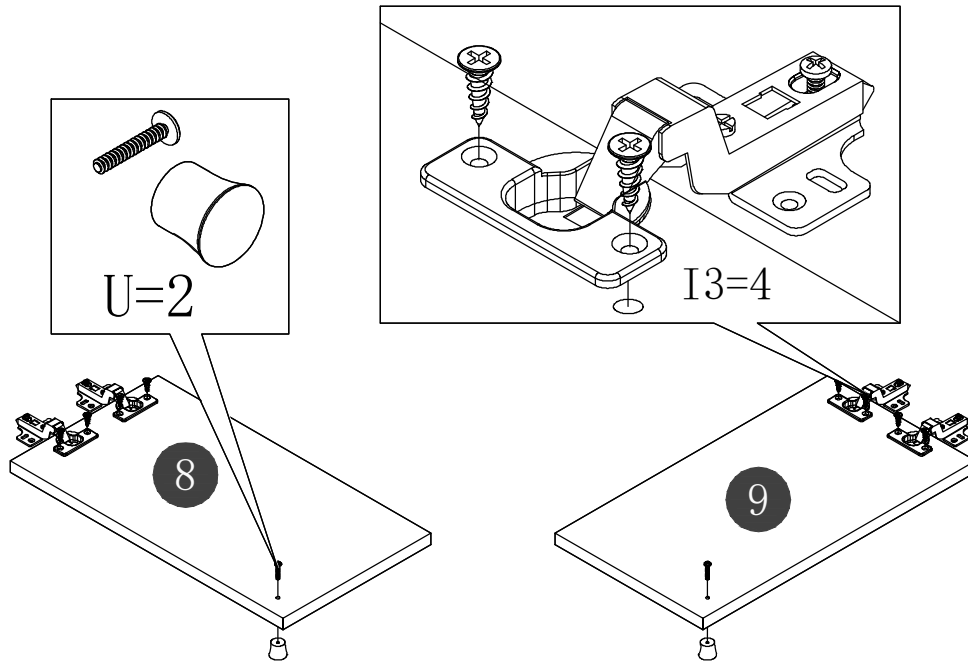

Fittings

<p>A=16</p>  <p>M6*40mm</p>	<p>B=16</p>  <p>Φ8*30mm</p>	<p>C=16</p>  <p>Φ15*12mm</p>	<p>D=16</p>  <p>Φ21mm</p>	<p>E=8</p>  <p>M3.5*16mm</p>	
<p>F=1</p> 	<p>G=19</p>  <p>M6*16mm</p>	<p>H=1</p> 	<p>I3=4</p>  <p>M4*16</p>	<p>L=12</p> 	
<p>J-1=4</p>  <p>11145*W60*Ø60mm</p>	<p>J-2=1</p>  <p>11142*W57*Ø57mm</p>	<p>Z1=19</p>  <p>Φ10*2.5mm</p>	<p>Z2=19</p>  <p>Φ13*1mm</p>	<p>U=2</p>  <p>M4*22</p>	<p>Y=2</p> 

STEP 1

STEP 2

STEP 3

STEP 4

STEP 5

STEP 5

STEP 6

STEP 7

STEP 8

STEP 9

STEP 10

STEP 11

乌兹堡双门电视柜W150邮购包装

Panel No		Panel Sizes	Quantity
10	护角	50*50*50	8
11	泡沫	1500*400*10	2
12	泡沫	440*105*40	2
13	泡沫	1500*105*20	2
14	泡沫	1500*50*20	1
15	泡沫	350*75*15	1
16	泡沫	427*70*35	2
17	泡沫	1072*135*15	1
18	泡沫	265*98*15	1
19	泡沫	536*40*15	1
20	纸盒	内径1590*450*115	1