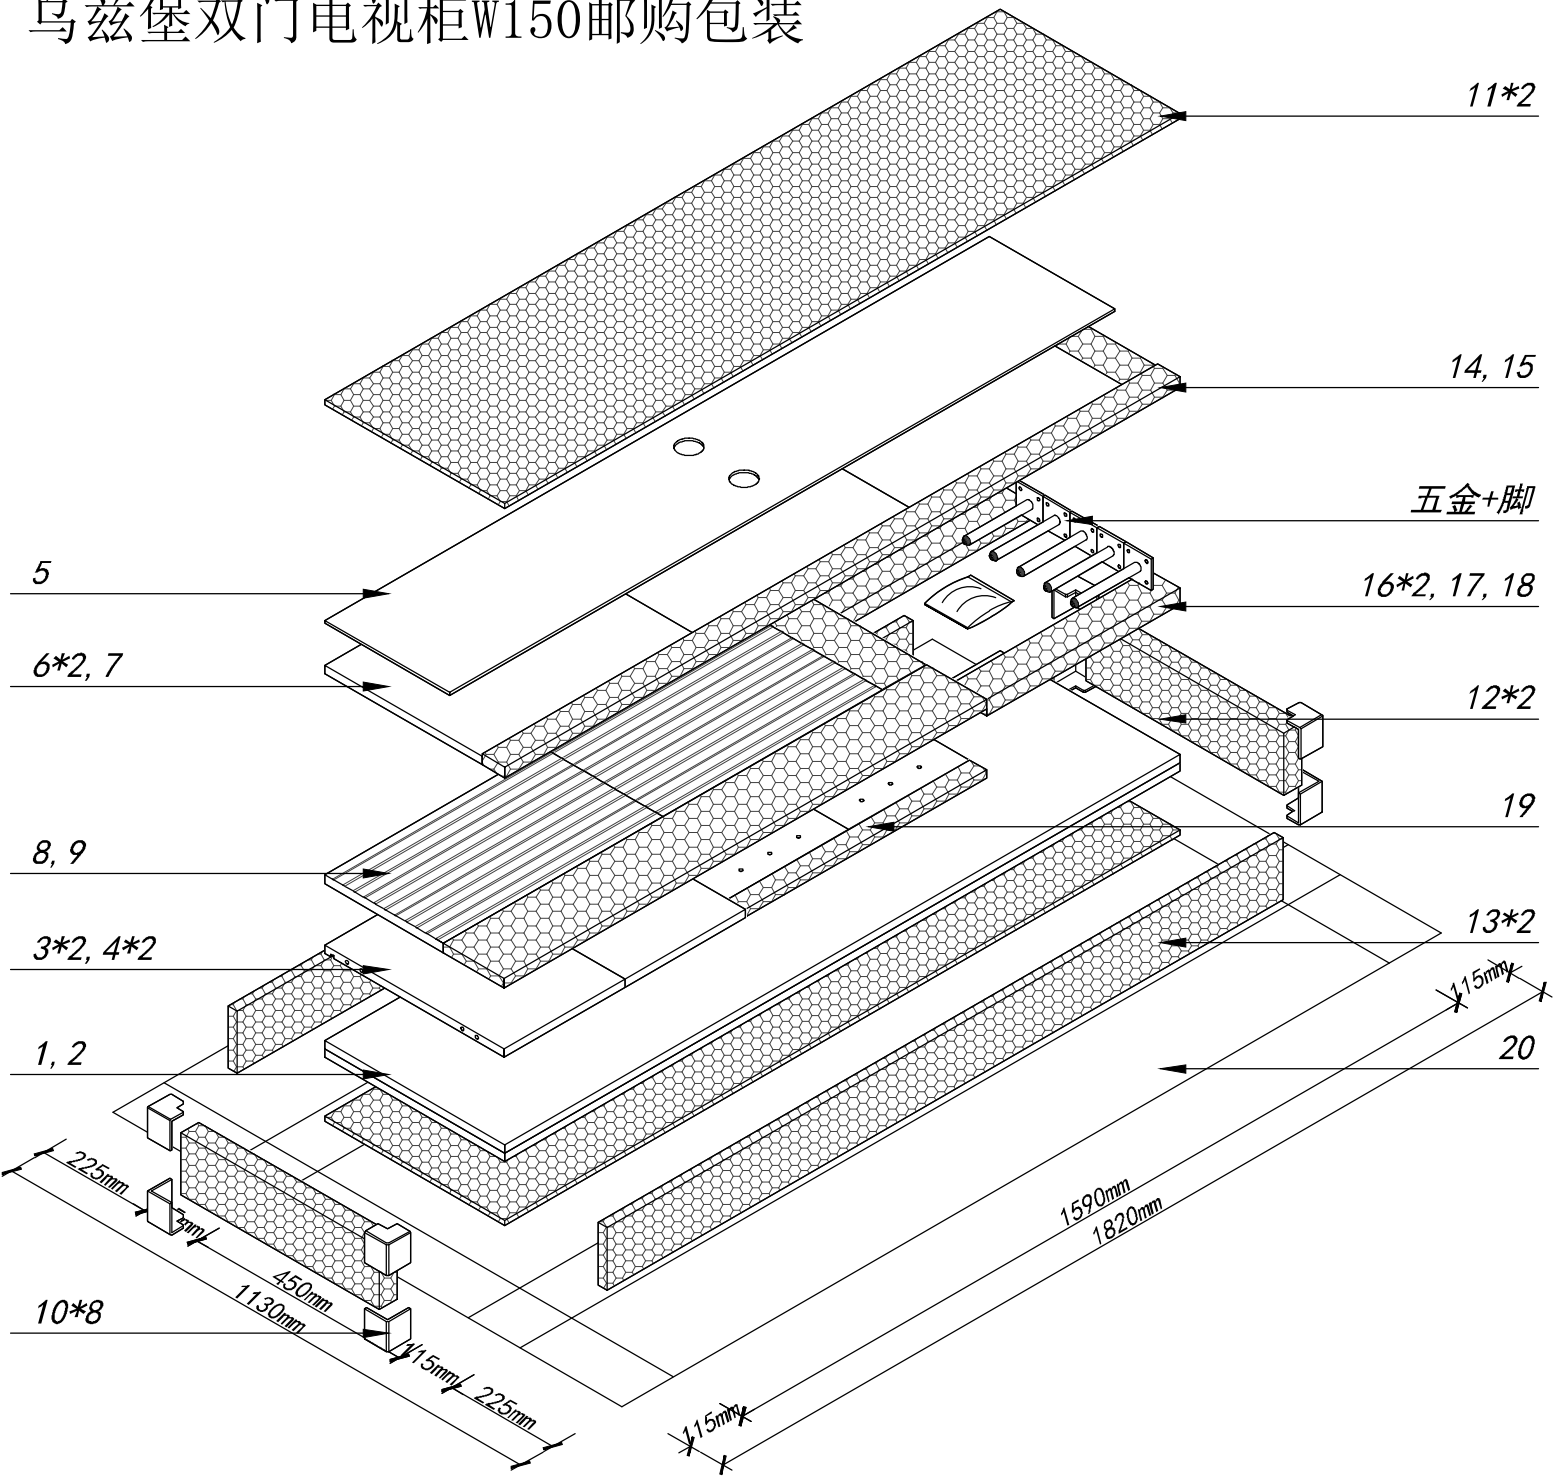

Fittings

<p>A=16</p>  <p>M6*40mm</p>	<p>B=16</p>  <p>Φ8*30mm</p>	<p>C=16</p>  <p>Φ15*12mm</p>	<p>D=16</p>  <p>Φ21mm</p>	<p>E=8</p>  <p>M3.5*16mm</p>	
<p>F=1</p> 	<p>G=19</p>  <p>M6*16mm</p>	<p>H=1</p> 	<p>I3=4</p>  <p>M4*16</p>	<p>L=12</p> 	
<p>J-1=4</p>  <p>11145*W60*Ø60mm</p>	<p>J-2=1</p>  <p>11142*W57*Ø57mm</p>	<p>Z1=19</p>  <p>Φ10*2.5mm</p>	<p>Z2=19</p>  <p>Φ13*1mm</p>	<p>U=2</p>  <p>M4*22</p>	<p>Y=2</p> 

STEP 8

STEP 9

STEP 10

STEP 11

乌兹堡双门电视柜W150邮购包装

Panel No		Panel Sizes	Quantity
10	护角	50*50*50	8
11	泡沫	1500*400*10	2
12	泡沫	440*105*40	2
13	泡沫	1500*105*20	2
14	泡沫	1500*50*20	1
15	泡沫	350*75*15	1
16	泡沫	427*70*35	2
17	泡沫	1072*135*15	1
18	泡沫	265*98*15	1
19	泡沫	536*40*15	1
20	纸盒	内径1590*450*115	1