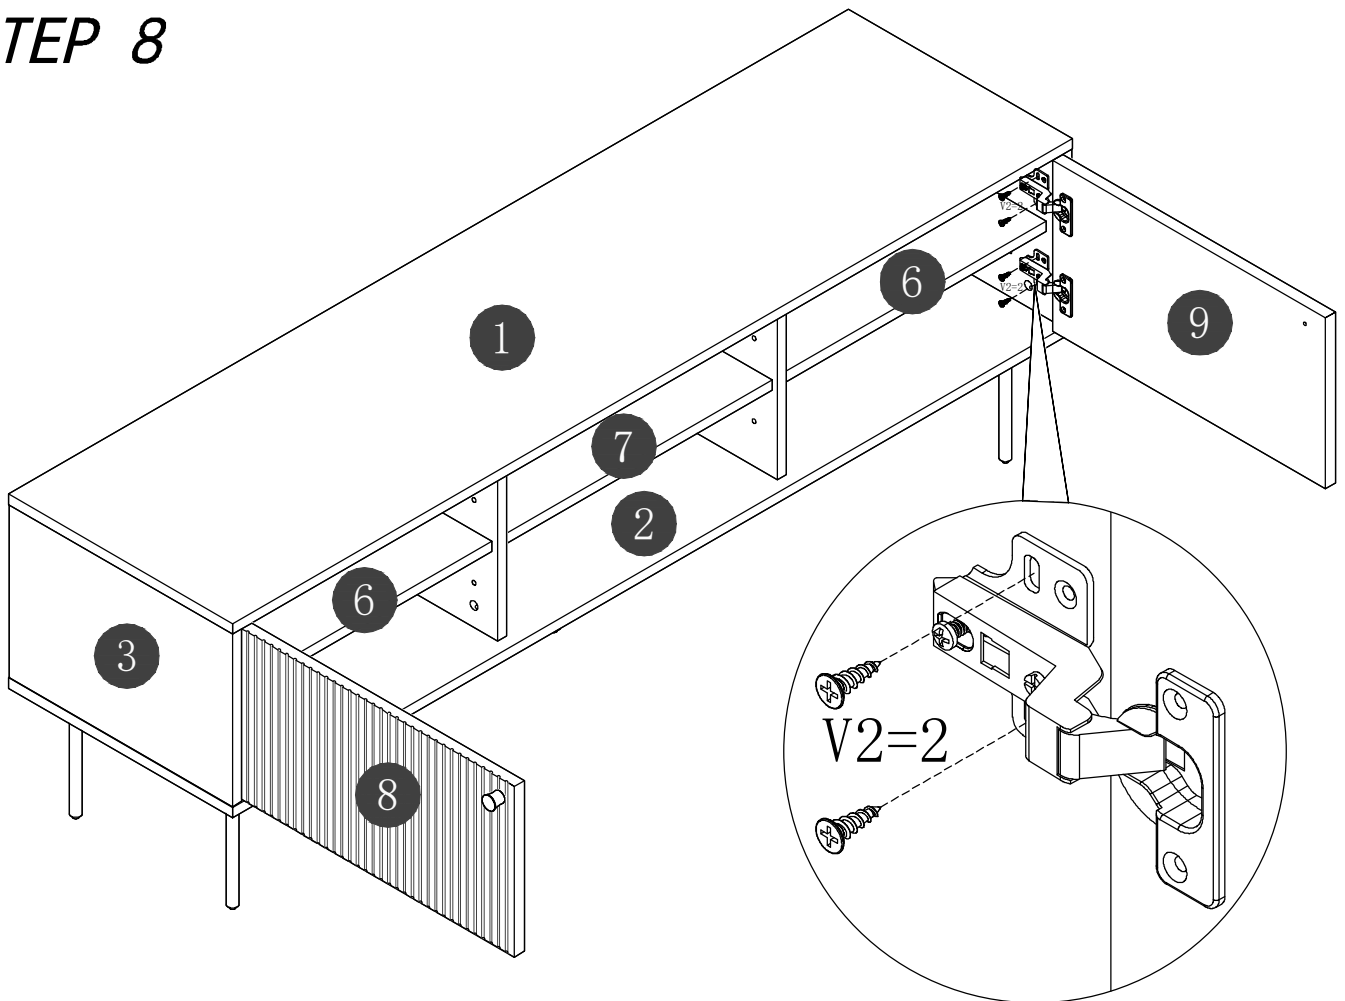

Fittings

<p>A=16</p>  <p>M6*40mm</p>	<p>B=16</p>  <p>Φ8*30mm</p>	<p>C=16</p>  <p>Φ15*12mm</p>	<p>D=16</p>  <p>Φ21mm</p>	<p>E=8</p>  <p>M3.5*16mm</p>	
<p>F=1</p> 	<p>G=19</p>  <p>M6*16mm</p>	<p>H=1</p> 	<p>I3=4</p>  <p>M4*16</p>	<p>L=12</p> 	
<p>J-1=4</p>  <p>11145*W60*Ø60mm</p>	<p>J-2=1</p>  <p>11142*W57*Ø57mm</p>	<p>Z1=19</p>  <p>Φ10*2.5mm</p>	<p>Z2=19</p>  <p>Φ13*1mm</p>	<p>U=2</p>  <p>M4*22</p>	<p>Y=2</p> 

STEP 1

STEP 2

STEP 3

STEP 4

STEP 5

STEP 5

STEP 6

STEP 7

STEP 8

STEP 9

STEP 10

STEP 11

乌兹堡双门电视柜W150邮购包装

Panel No		Panel Sizes	Quantity
10	护角	50*50*50	8
11	泡沫	1500*400*10	2
12	泡沫	440*105*40	2
13	泡沫	1500*105*20	2
14	泡沫	1500*50*20	1
15	泡沫	350*75*15	1
16	泡沫	427*70*35	2
17	泡沫	1072*135*15	1
18	泡沫	265*98*15	1
19	泡沫	536*40*15	1
20	纸盒	内径1590*450*115	1