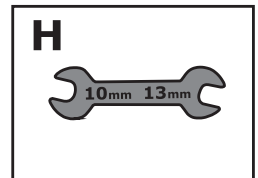

Modell:Leida

ART Nº:23300061

| L | B | H | PCS |  |
|------------------|-------------|------------|-----------|--|
| 1 1830 | 1270 | 860 | x1 | 1/3 |
| 2 1800 | 1050 | 860 | x1 | 2/3 |
| 3 1000 | 460 | 340 | x1 | 3/3 |

1

2

ZIPPER

2
ZIPPER

6

7

8

10