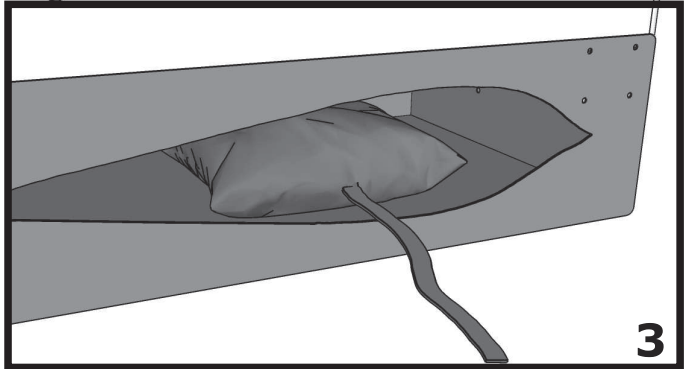

Modell:Leida

ART Nº:23300061

| L | B | H | PCS |  |
|------------------|-------------|------------|-----------|--|
| 1 1830 | 1270 | 860 | x1 | 1/3 |
| 2 1800 | 1050 | 860 | x1 | 2/3 |
| 3 1000 | 460 | 340 | x1 | 3/3 |

1

2

ZIPPER

2
ZIPPER

6

7

8

10