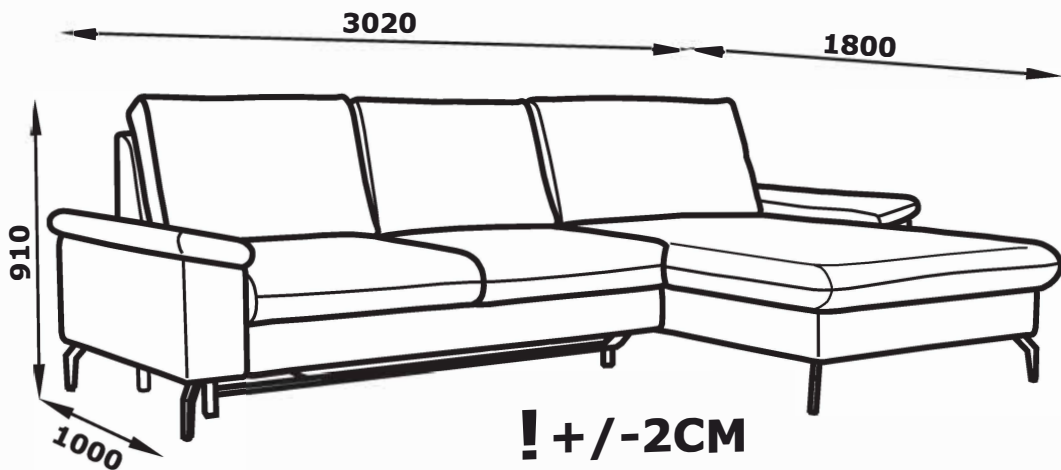

Modell:Leida

ART Nº:23300061

| L | B | H | PCS |  |
|------------------|-------------|------------|-----------|--|
| 1 1830 | 1270 | 860 | x1 | 1/3 |
| 2 1800 | 1050 | 860 | x1 | 2/3 |
| 3 1000 | 460 | 340 | x1 | 3/3 |

1

2

ZIPPER

2
ZIPPER

6

7

8

10