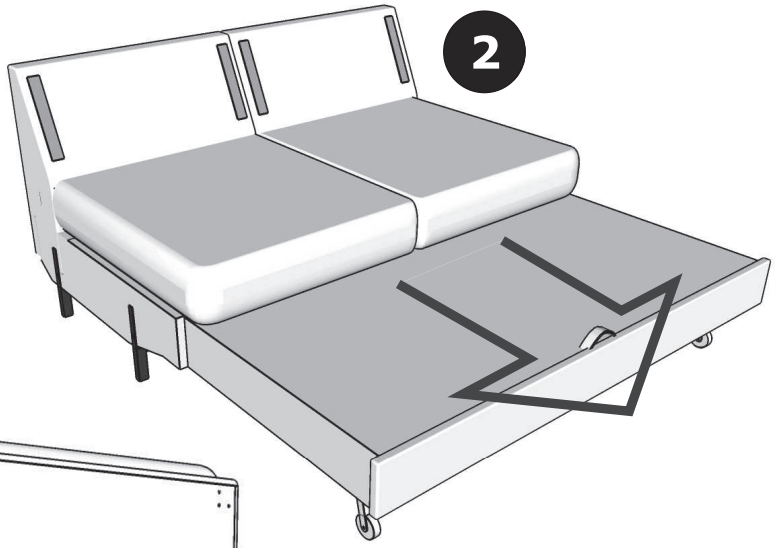

Modell:Leida

ART Nº:23300061

| L | B | H | PCS |  |
|------------------|-------------|------------|-----------|--|
| 1 1830 | 1270 | 860 | x1 | 1/3 |
| 2 1800 | 1050 | 860 | x1 | 2/3 |
| 3 1000 | 460 | 340 | x1 | 3/3 |

1

2

ZIPPER

2
ZIPPER

6

7

8

10