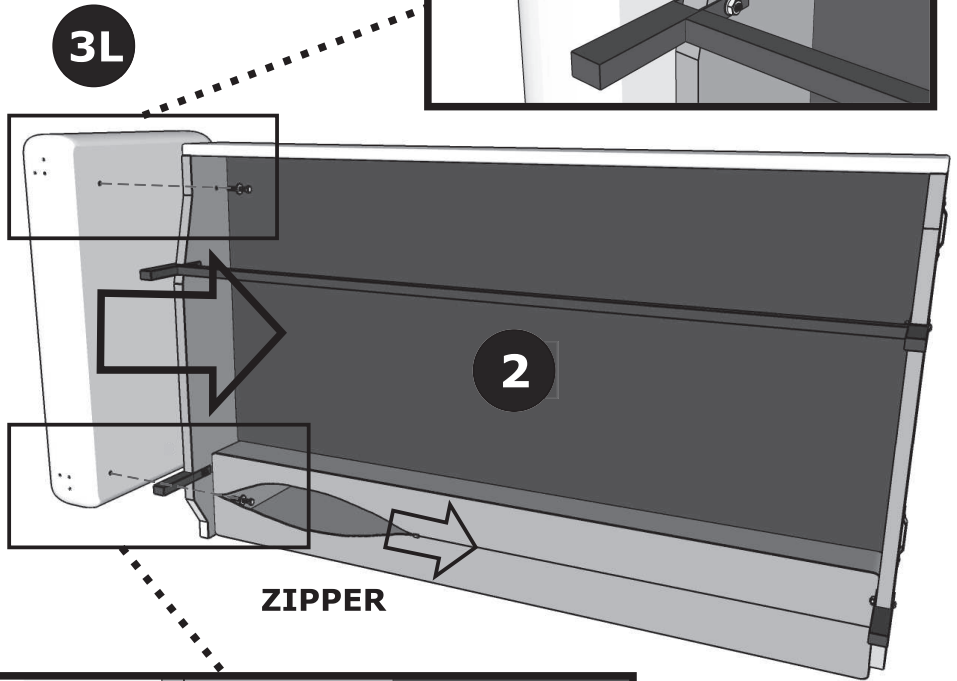

Modell:Leida

ART Nº:23300061

| L | B | H | PCS |  |
|------------------|-------------|------------|-----------|--|
| 1 1830 | 1270 | 860 | x1 | 1/3 |
| 2 1800 | 1050 | 860 | x1 | 2/3 |
| 3 1000 | 460 | 340 | x1 | 3/3 |

1

2

ZIPPER

2
ZIPPER

6

7

8

10