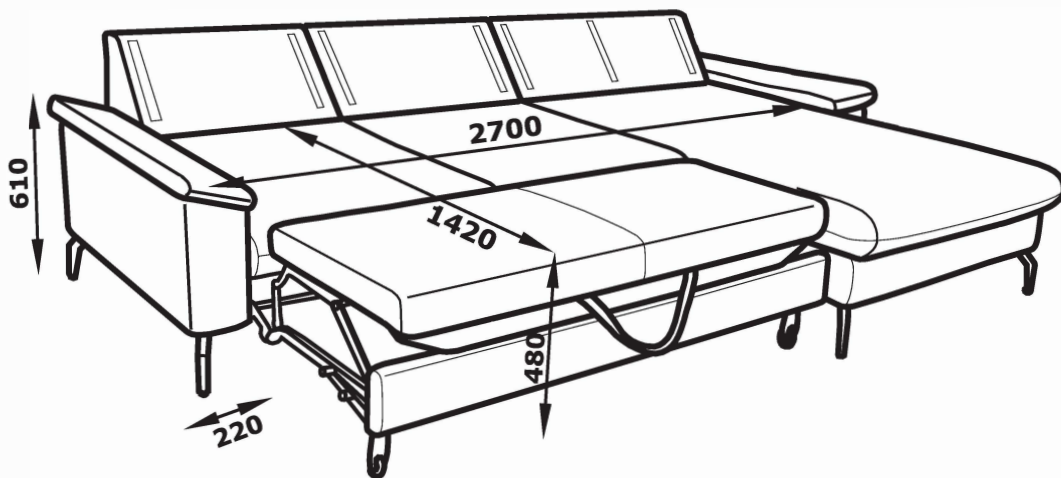

Modell:Leida

ART Nº:23300061

| L | B | H | PCS |  |
|------------------|-------------|------------|-----------|--|
| 1 1830 | 1270 | 860 | x1 | 1/3 |
| 2 1800 | 1050 | 860 | x1 | 2/3 |
| 3 1000 | 460 | 340 | x1 | 3/3 |

1

2

ZIPPER

2
ZIPPER

6

7

8

10