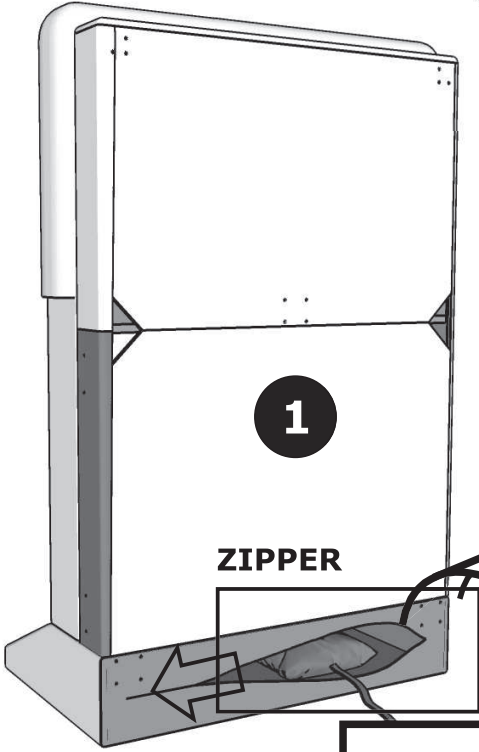

Modell:Leida

ART Nº:23300061

| L | B | H | PCS |  |
|------------------|-------------|------------|-----------|--|
| 1 1830 | 1270 | 860 | x1 | 1/3 |
| 2 1800 | 1050 | 860 | x1 | 2/3 |
| 3 1000 | 460 | 340 | x1 | 3/3 |

1

2

ZIPPER

2
ZIPPER

6

7

8

10