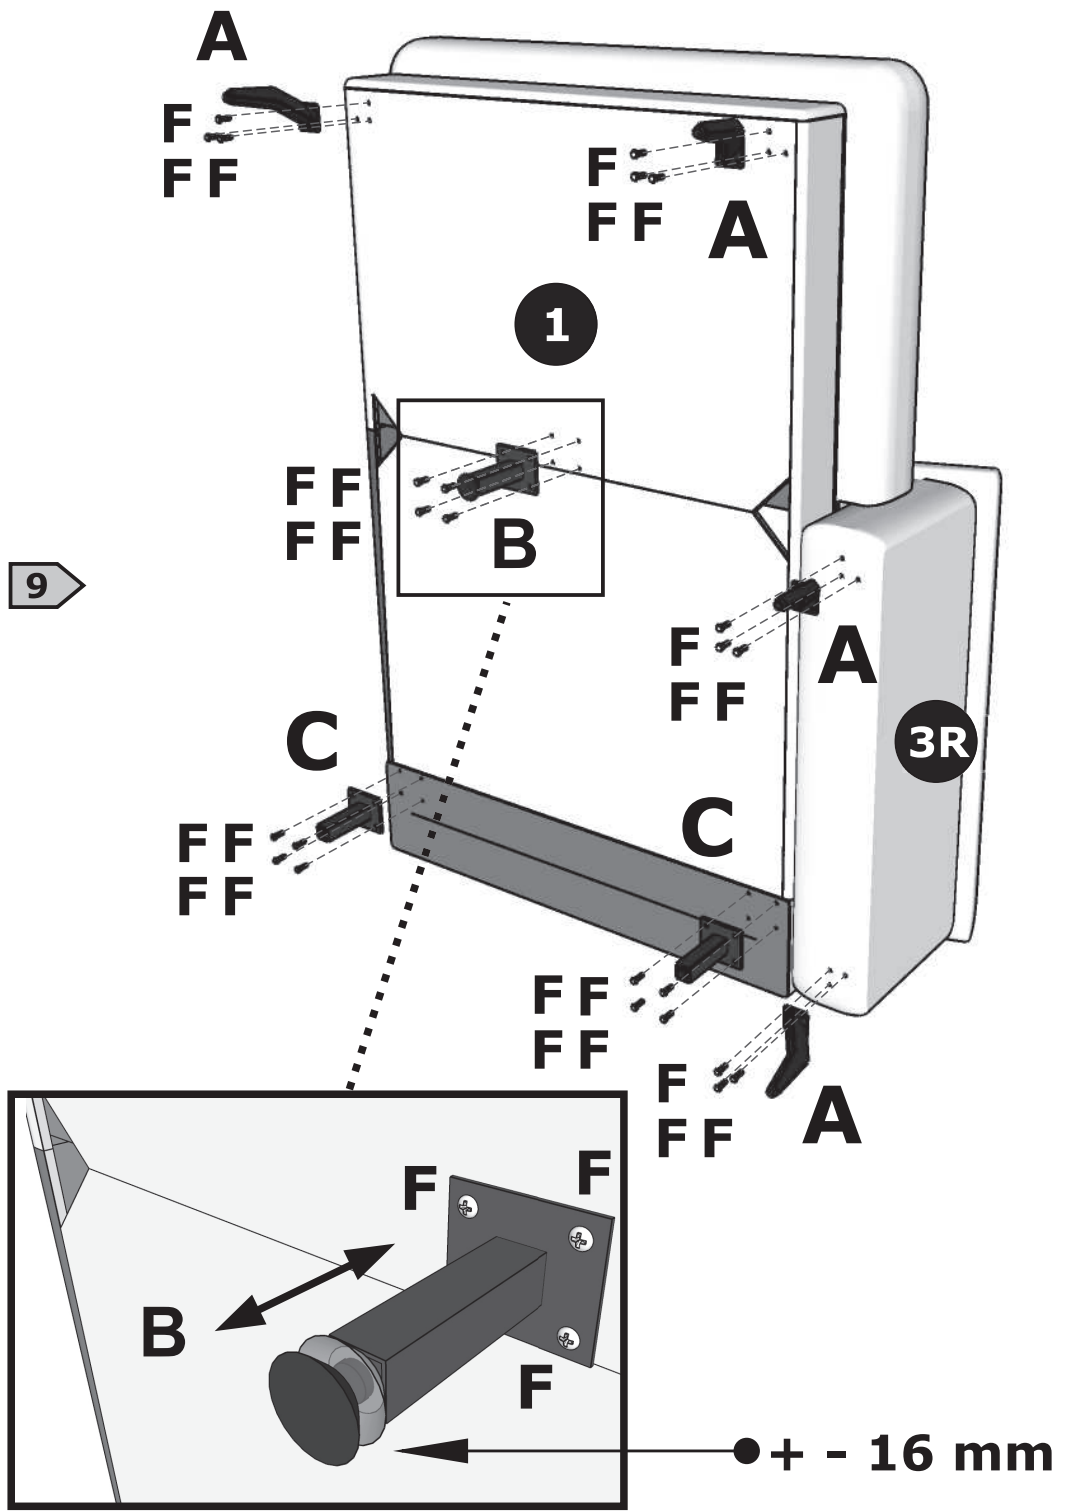

Modell:Leida

ART Nº:23300061

| L | B | H | PCS |  |
|------------------|-------------|------------|-----------|--|
| 1 1830 | 1270 | 860 | x1 | 1/3 |
| 2 1800 | 1050 | 860 | x1 | 2/3 |
| 3 1000 | 460 | 340 | x1 | 3/3 |

1

2

ZIPPER

2
ZIPPER

6

7

8

10