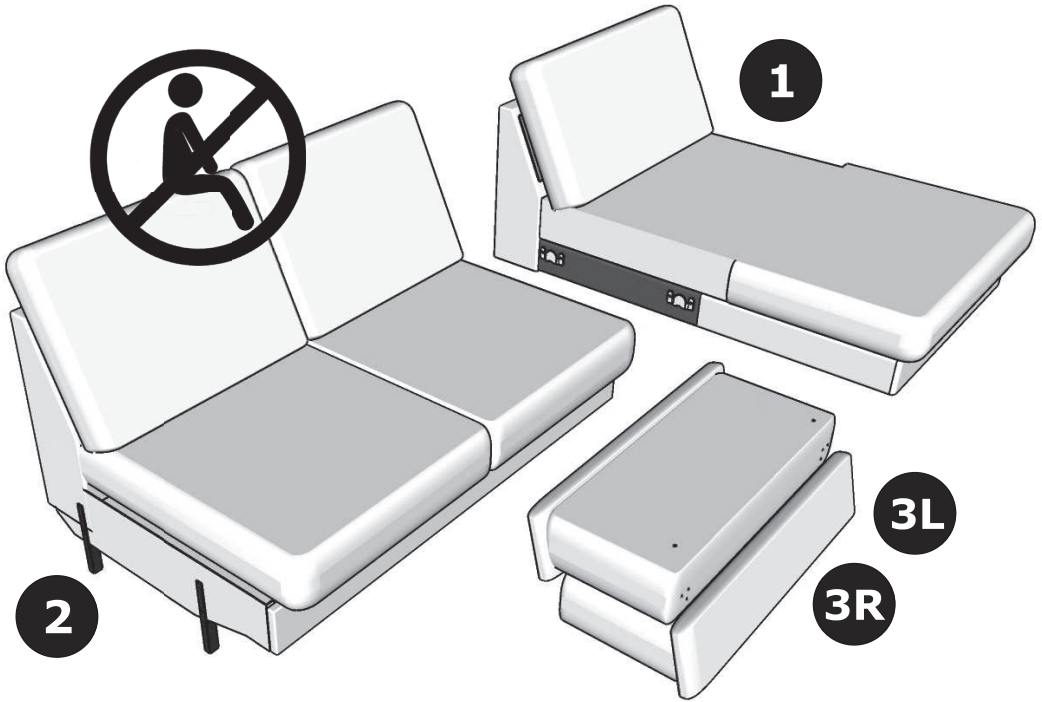

Modell:Leida

ART Nº:23300061

| L | B | H | PCS |  |
|------------------|-------------|------------|-----------|--|
| 1 1830 | 1270 | 860 | x1 | 1/3 |
| 2 1800 | 1050 | 860 | x1 | 2/3 |
| 3 1000 | 460 | 340 | x1 | 3/3 |

1

2

ZIPPER

2
ZIPPER

6

7

8

10