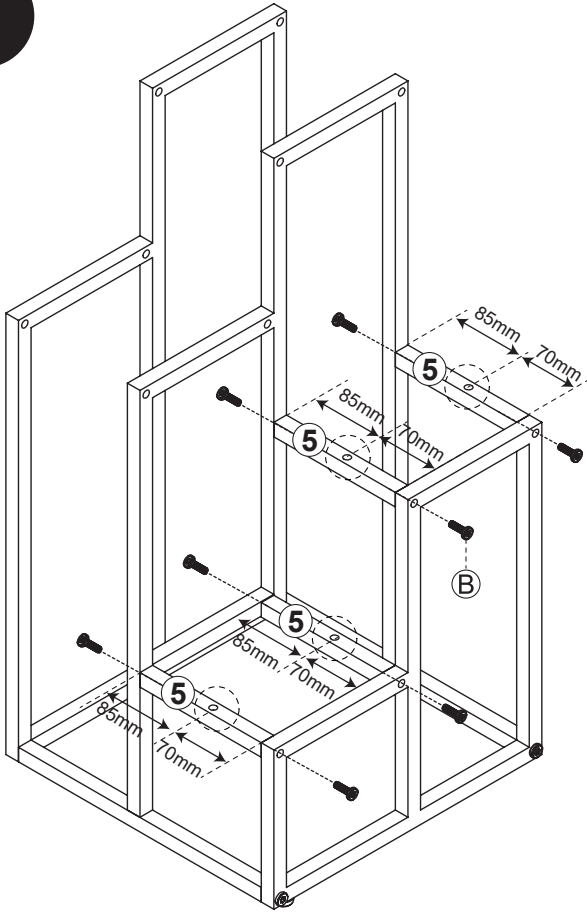

05370070-01

XXXLutz KG
Roemerstrasse 39
AT-4600 Wels

 ①×1	 ②×1	 ③×1	 ④×2
 ⑤×4	 ⑥×4	 ⑦×4	 A×4 M6*10
 B×30 M6*25	 C×1 M4		

3

4

5

6