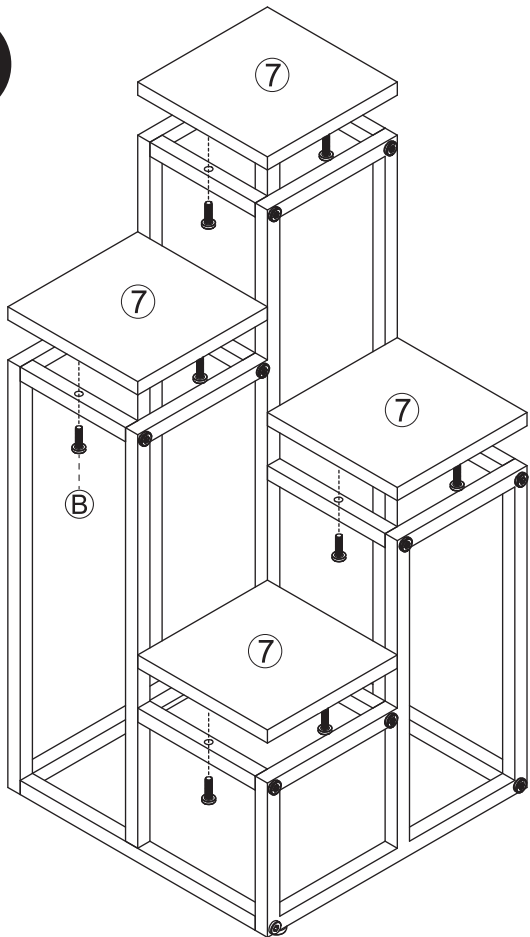

05370070-01

XXXLutz KG
Roemerstrasse 39
AT-4600 Wels

 ①×1	 ②×1	 ③×1	 ④×2
 ⑤×4	 ⑥×4	 ⑦×4	 A×4 M6*10
 B×30 M6*25	 C×1 M4		

3

4

5

6