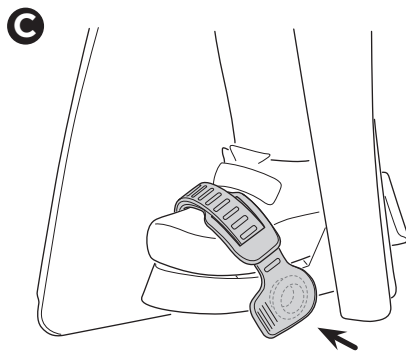

* max 100 mm
max (3.94")

* DE max 0 mm

7

8

9

Thule One-Key System

450400 (x4)

450600 (x6)