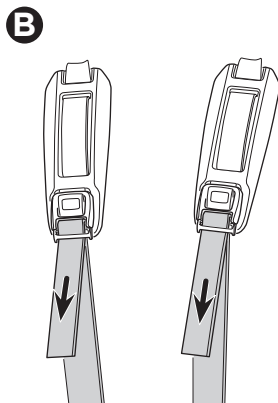

Ø 27.2-40 mm
Ø 1.07-1.57"

40x55 mm
1.57-2.16"

A

B

C

4

5

6

* max 100 mm
max (3.94")

* DE max 0 mm

7

8

9

Thule One-Key System

450400 (x4)

450600 (x6)