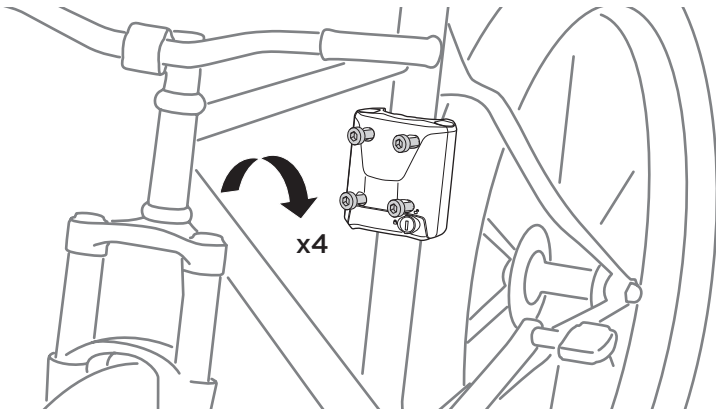

Ø 27.2-40 mm
Ø 1.07-1.57"

40x55 mm
1.57-2.16"

A

B

C

4

5

6

* max 100 mm
max (3.94")

* DE max 0 mm

7

8

9

Thule One-Key System

450400 (x4)

450600 (x6)