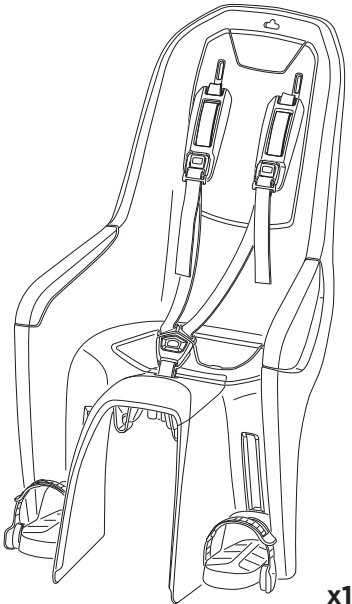

EN Child bike seat
DE Fahrradkindersitz
FR Siège vélo enfant
NL Fietszitje
IT Seggiolino da bici
ES Portabebés bici
PT Cadeira de criança para bicicleta
SV Cykelbarnstol
DK Cykelstol
NO Barnesete til sykkel
FI Polkupyörän lastenistu
ET Jalgratta lasteiste
LV Velosipēda bērnu sēdekļis
LT Dviračio kėdutė vaikams
PL Fotelik rowerowy
RU Детское велосипедное сиденье
UK Дитяче велосипедне крісло
BG Детско столче за велосипед
CS Dětská cyklosedačka
SK Detská cyklosedačka
SL Otroški kolesarski sedež
HR/BIH Dječja sjedalica za bicikl

RO Scaun de copii pentru bicicletă
HU Kerékpáros gyerekülés
EL Παιδικό κάθισμα ποδηλάτου
TR Çocuk bisiklet koltuğu

HE כיסא אופניים לילד
AR مقعد دراجة الطفل

ZH 儿童自行车座椅
JA お子様用サイクルシート
KO 어린이 자전거 시트
TH เก้าอี้เด็กสำหรับจักรยาน

ASTM F1625-00

EN 14344:2004

M6x44
M6x1.7"

x4

M6x58
M6x2.3"

x4