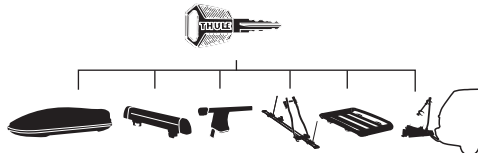

* max 100 mm
max (3.94")

* DE max 0 mm

7

8

9

Thule One-Key System

450400 (x4)

450600 (x6)