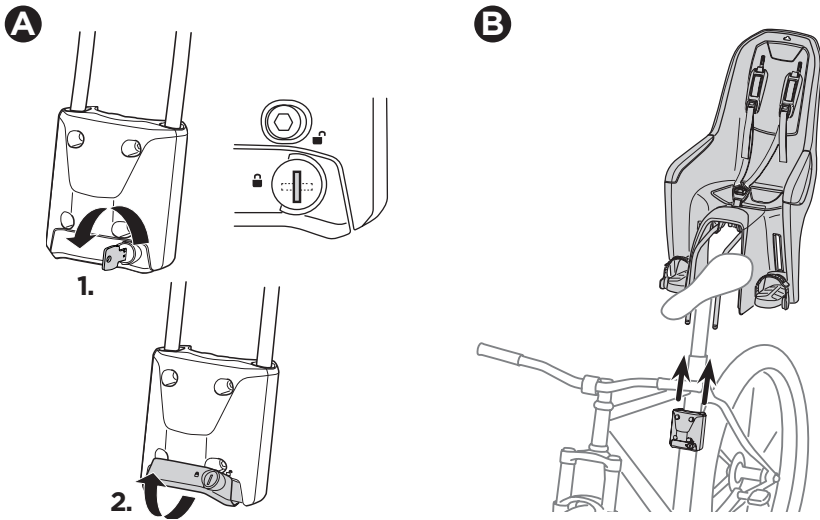

Ø 27.2-40 mm
Ø 1.07-1.57"

40x55 mm
1.57-2.16"

A

B

C

4

5

6

* max 100 mm
max (3.94")

* DE max 0 mm

7

8

9

Thule One-Key System

450400 (x4)

450600 (x6)