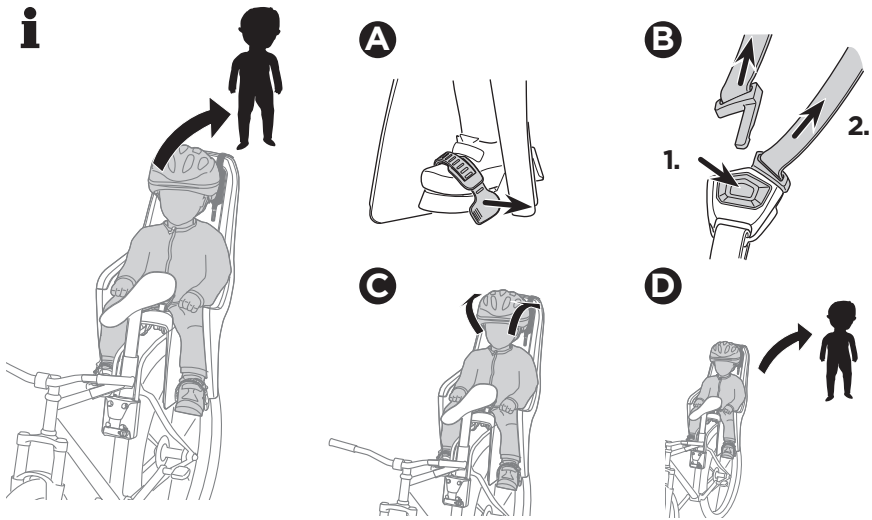

* max 100 mm
max (3.94")

* DE max 0 mm

7

8

9

Thule One-Key System

450400 (x4)

450600 (x6)