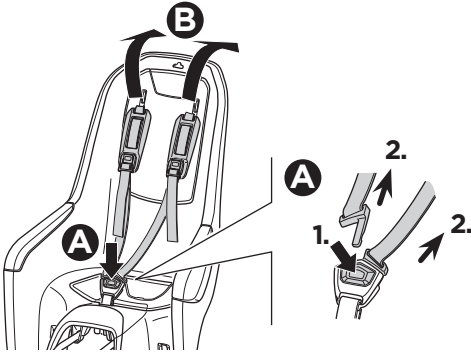

Ø 27.2-40 mm
Ø 1.07-1.57"

40x55 mm
1.57-2.16"

A

B

C

4

5

6

* max 100 mm
max (3.94")

* DE max 0 mm

7

8

9

Thule One-Key System

450400 (x4)

450600 (x6)