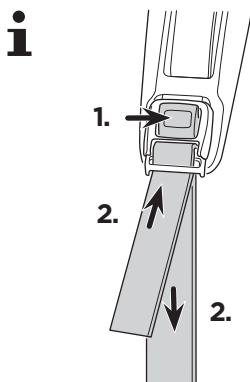

Ø 27.2-40 mm
Ø 1.07-1.57"

40x55 mm
1.57-2.16"

A

B

C

4

5

6

* max 100 mm
max (3.94")

* DE max 0 mm

7

8

9

Thule One-Key System

450400 (x4)

450600 (x6)