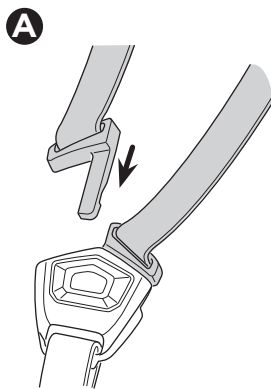

Ø 27.2-40 mm
Ø 1.07-1.57"

40x55 mm
1.57-2.16"

A

B

C

4

5

6

* max 100 mm
max (3.94")

* DE max 0 mm

7

8

9

Thule One-Key System

450400 (x4)

450600 (x6)