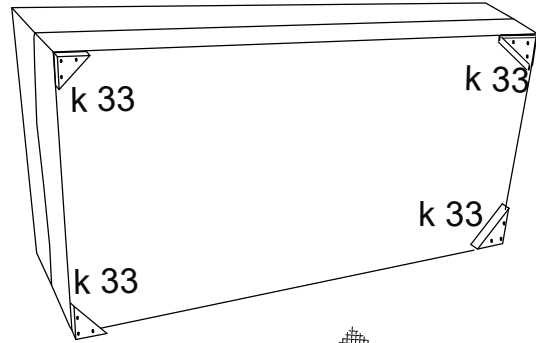

ArtNr: 23300105

FANO PLUS 200

15 min

1	2000	1000	430	x1	1/5
2	2000	1000	430	x1	2/5
3	2050	1200	65	x1	3/5
4	2000	1000	170	x2	4/5
5	2000	2000	70	x1	5/5

1

2

x3

2