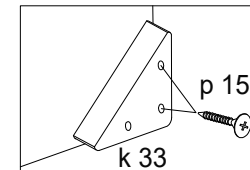

ArtNr: 23300105

FANO PLUS 200

15 min

1	2000	1000	430	x1	1/5
2	2000	1000	430	x1	2/5
3	2050	1200	65	x1	3/5
4	2000	1000	170	x2	4/5
5	2000	2000	70	x1	5/5

1

2

x3

2