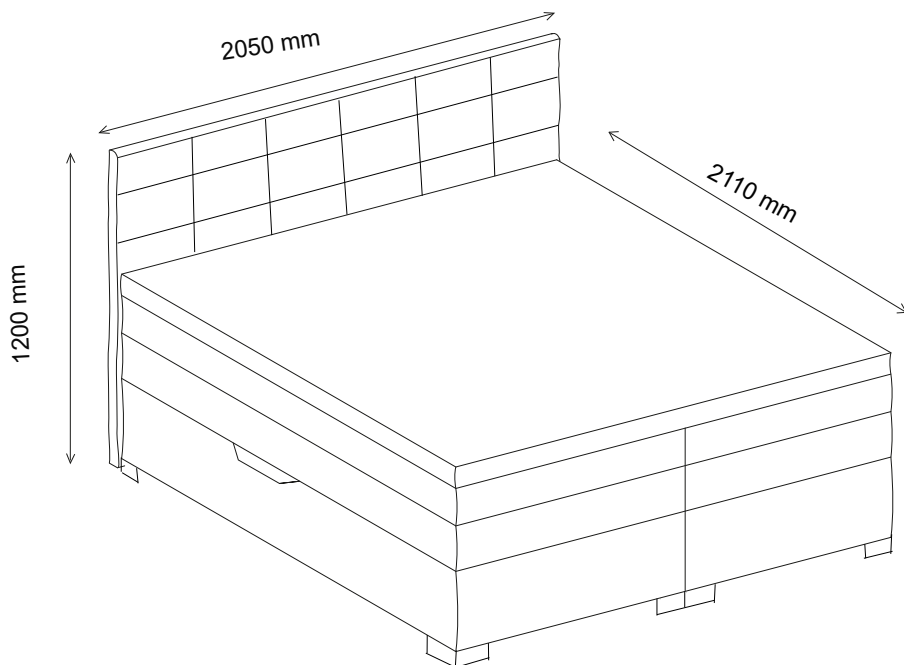

ArtNr: 23300105

FANO PLUS 200

15 min

1	2000	1000	430	x1	1/5
2	2000	1000	430	x1	2/5
3	2050	1200	65	x1	3/5
4	2000	1000	170	x2	4/5
5	2000	2000	70	x1	5/5

1

2

x3

2