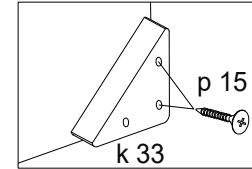

ArtNr: 23300105

FANO PLUS 200

15 min

1	2000	1000	430	x1	1/5
2	2000	1000	430	x1	2/5
3	2050	1200	65	x1	3/5
4	2000	1000	170	x2	4/5
5	2000	2000	70	x1	5/5

1

2

x3

2