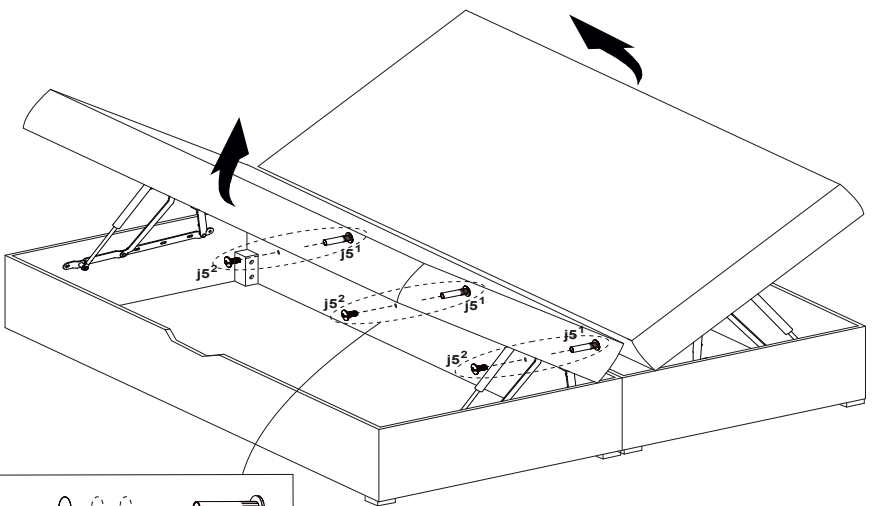

ArtNr: 23300105

FANO PLUS 200

15 min

1	2000	1000	430	x1	1/5
2	2000	1000	430	x1	2/5
3	2050	1200	65	x1	3/5
4	2000	1000	170	x2	4/5
5	2000	2000	70	x1	5/5

1

2

x3

2