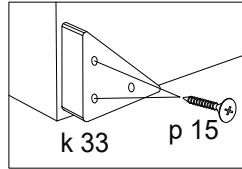

ArtNr: 23300105

FANO PLUS 200

15 min

1	2000	1000	430	x1	1/5
2	2000	1000	430	x1	2/5
3	2050	1200	65	x1	3/5
4	2000	1000	170	x2	4/5
5	2000	2000	70	x1	5/5

1

2

x3

2