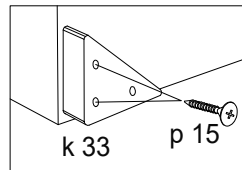

ArtNr: 23300105

FANO PLUS 200

15 min

1	2000	1000	430	x1	1/5
2	2000	1000	430	x1	2/5
3	2050	1200	65	x1	3/5
4	2000	1000	170	x2	4/5
5	2000	2000	70	x1	5/5

1

2

x3

2