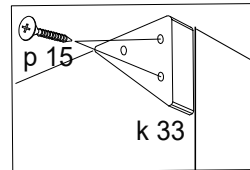

ArtNr: 23300105

FANO PLUS 200

15 min

1	2000	1000	430	x1	1/5
2	2000	1000	430	x1	2/5
3	2050	1200	65	x1	3/5
4	2000	1000	170	x2	4/5
5	2000	2000	70	x1	5/5

1

2

x3

2