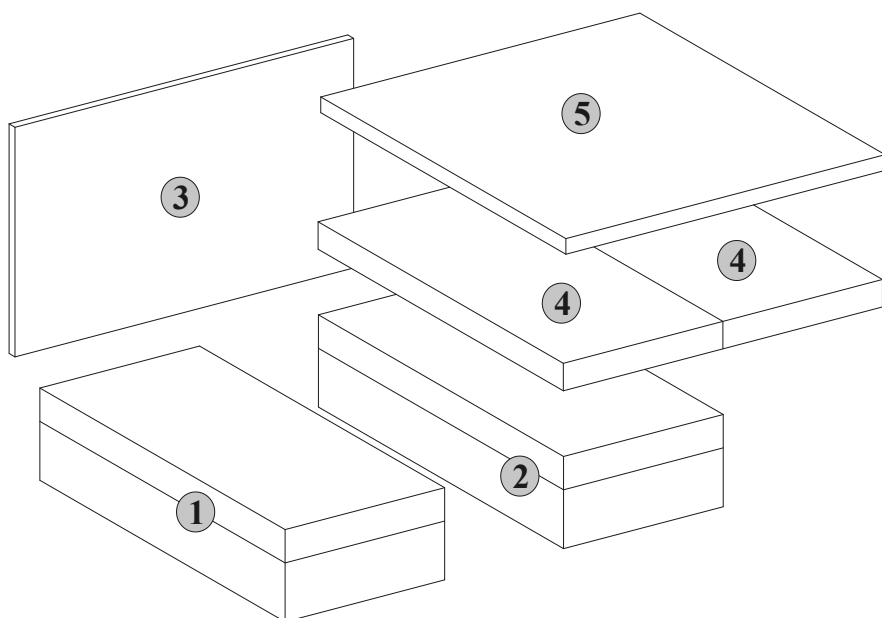

ArtNr: 23300105

FANO PLUS 200

15 min

1	2000	1000	430	x1	1/5
2	2000	1000	430	x1	2/5
3	2050	1200	65	x1	3/5
4	2000	1000	170	x2	4/5
5	2000	2000	70	x1	5/5

1

2

x3

2