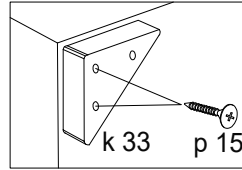

ArtNr: 23300105

FANO PLUS 200

15 min

1	2000	1000	430	x1	1/5
2	2000	1000	430	x1	2/5
3	2050	1200	65	x1	3/5
4	2000	1000	170	x2	4/5
5	2000	2000	70	x1	5/5

1

2

x3

2