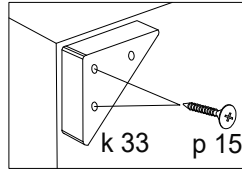

ArtNr: 23300105

FANO PLUS 200

15 min

1	2000	1000	430	x1	1/5
2	2000	1000	430	x1	2/5
3	2050	1200	65	x1	3/5
4	2000	1000	170	x2	4/5
5	2000	2000	70	x1	5/5

1

2

x3

2