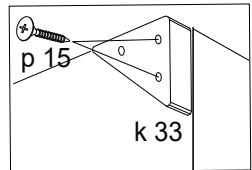

ArtNr: 23300105

FANO PLUS 200

15 min

1	2000	1000	430	x1	1/5
2	2000	1000	430	x1	2/5
3	2050	1200	65	x1	3/5
4	2000	1000	170	x2	4/5
5	2000	2000	70	x1	5/5

1

2

x3

2