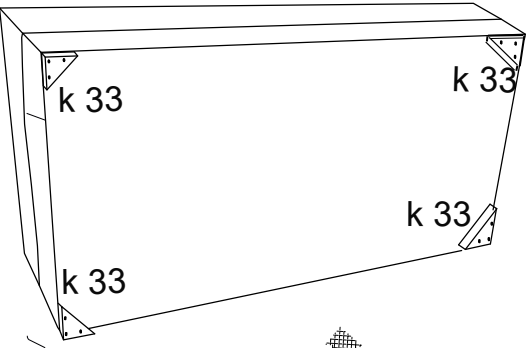

ArtNr: 23300105

FANO PLUS 200

15 min

1	2000	1000	430	x1	1/5
2	2000	1000	430	x1	2/5
3	2050	1200	65	x1	3/5
4	2000	1000	170	x2	4/5
5	2000	2000	70	x1	5/5

1

2

x3

2