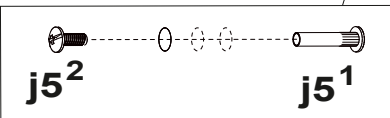

ArtNr: 23300105

FANO PLUS 200

15 min

1	2000	1000	430	x1	1/5
2	2000	1000	430	x1	2/5
3	2050	1200	65	x1	3/5
4	2000	1000	170	x2	4/5
5	2000	2000	70	x1	5/5

1

2

x3

2