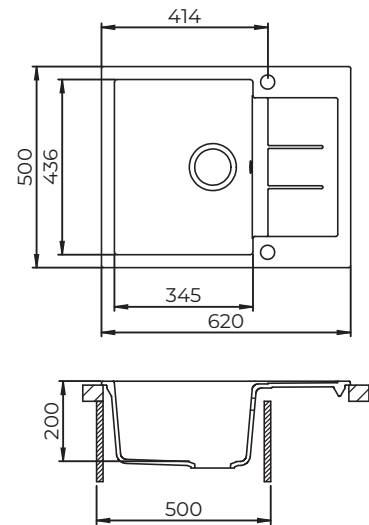

MILA102BL

Küchenspüle aus Granit Komposit

Artikelnummer
Marke
Serie

004Y0012-01
VISIONA
Mila

Technische Informationen

mindest- Schrankbreite	50 cm
Installation type	Einbau
Reversibel	Ja
Abmessung Spüle	620 x 500 mm
Abmessung Becken	345 x 436 x 200 mm
Material	SILICSANA Granit Komposit
Lochbohrungen	Ja | für Armatur und Exzenterbedienung
Nettogewicht	12,2 kg

Typennummer	Farbe
■ MILA102BL	Black metallic

Im Lieferumfang enthalten

Montageanleitung und Pflegehinweise
Drehexcenterbedienung