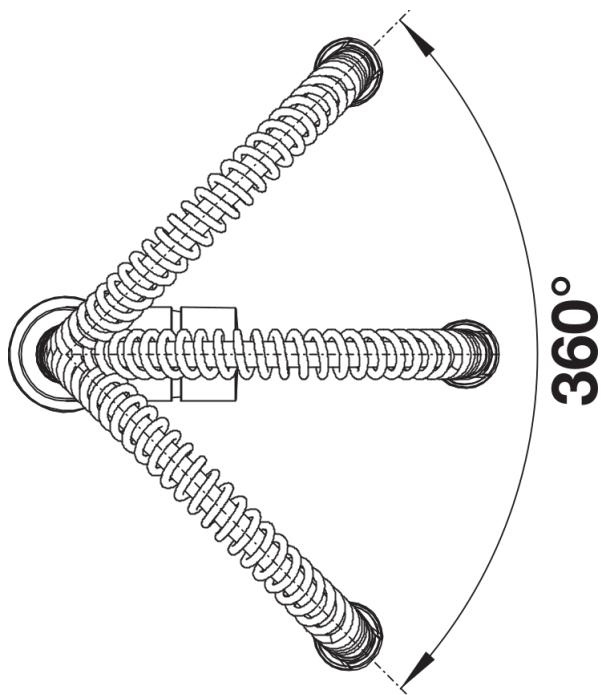

Produktdatenblatt CATRIS-S

Art. Nr. 521476

Vorteil

- Klassische Gestaltung in Semi-Profi-Ausführung
- Flexibler Auslauf (Edelstahlfeder) mit beweglicher Schlauchbrause
- Brause leicht aus Halterung entnehmbar
- Besonders in der Kombination mit Oberschränken geeignet
- Brause umschaltbar (Perl- und Brausestrahl)

Farben

galvanisch chrom

Verfügbare Farben
chrom

Lieferumfang

- 360° schwenkbarer Auslauf für größere Reichweite
- Ø 35 mm Armaturenbohrung erforderlich
- Mit Keramikscheiben-Kartusche
- Patentierter Strahlregler für deutlich reduzierte Verkalkung
- Schlauchauszug aus Kunststoff
- Metallummantelter Brauseschlauch
- Flexible Anschlussrohre, 700 mm lang und 3/8"-Mutter
- Stabilisierungsplatte zur Erhöhung der Standfestigkeit der Armatur beim Einbau in Edelstahlspülen
- Mit Rückflussverhinderer und damit garantiert rücklaufsicher nach EN 1717

Details

Schwenkbereich