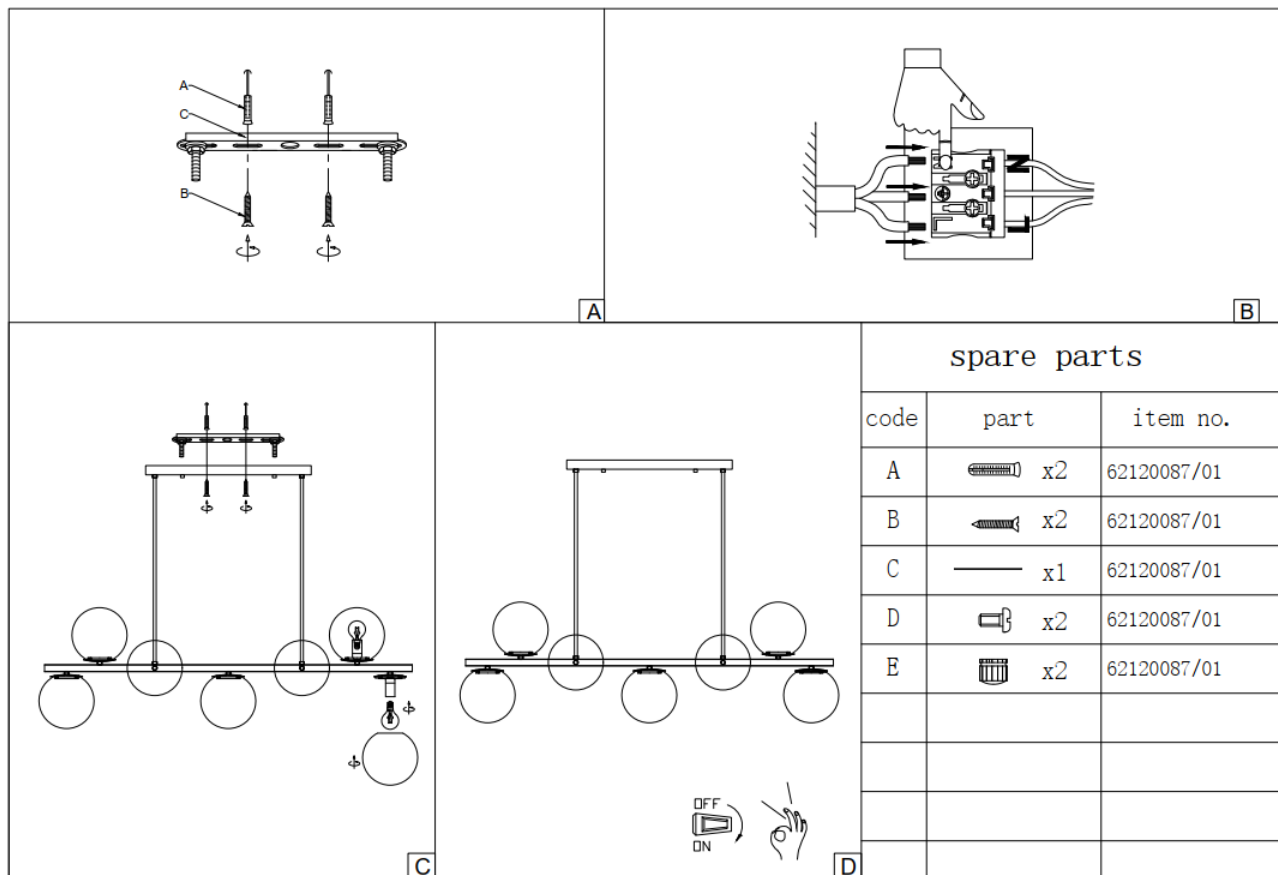

Dieter Knoll Collection

62120087-01

spare parts

code	part	item no.
A	x2	62120087/01
B	x2	62120087/01
C	x1	62120087/01
D	x2	62120087/01
E	x2	62120087/01

BDSK Handels GmbH & Co. KG
Mergentheimer Straße 59
97084 Würzburg, Germania
CIF: DE279448078
www.xxxlutz.com
info@xxxlutz.at