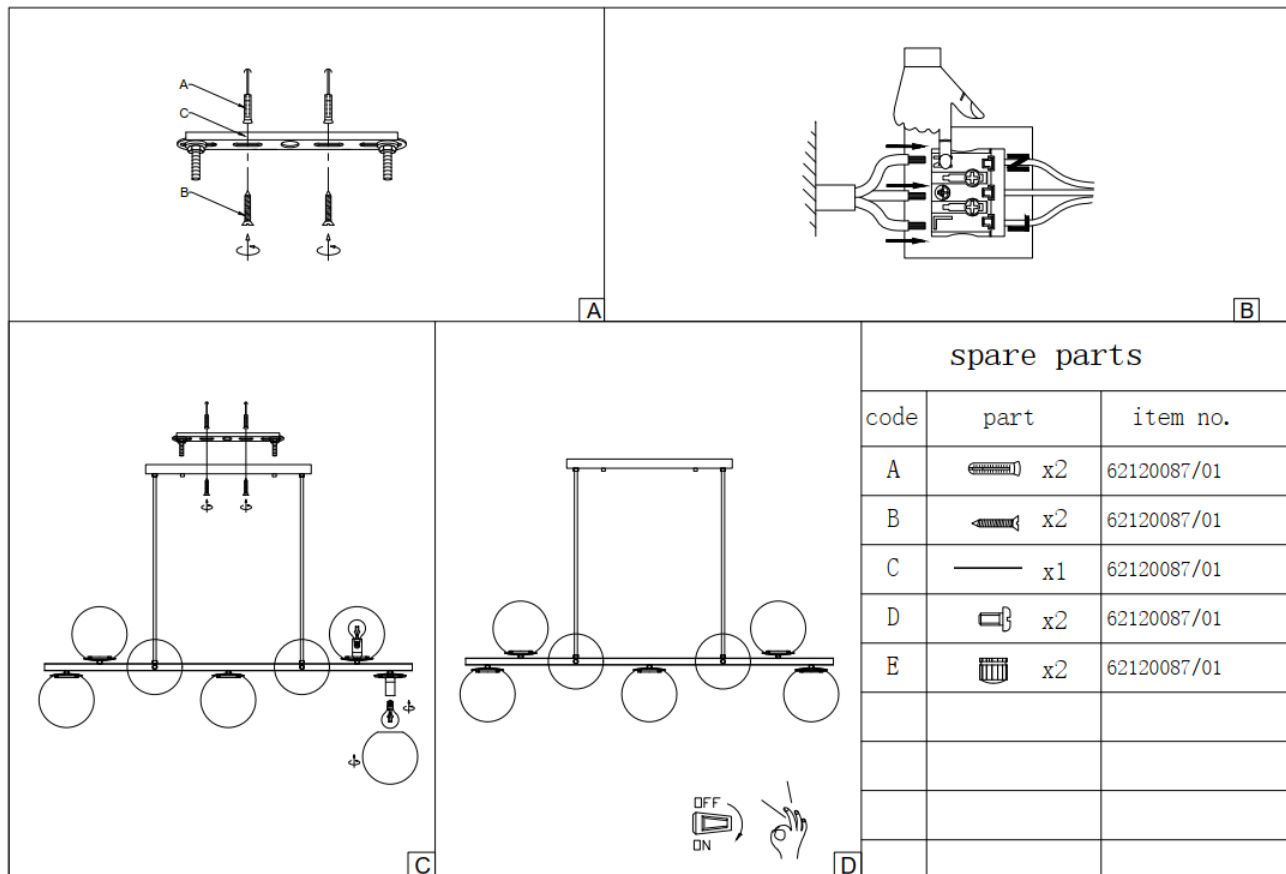

Dieter Knoll Collection

spare parts

code	part	item no.
A	x2	62120087/01
B	x2	62120087/01
C	x1	62120087/01
D	x2	62120087/01
E	x2	62120087/01

BDSK Handels GmbH & Co. KG
Mergentheimer Straße 59
97084 Würzburg, Deutschland
UID: DE279448078
www.xxxlutz.com
info@xxxlutz.at