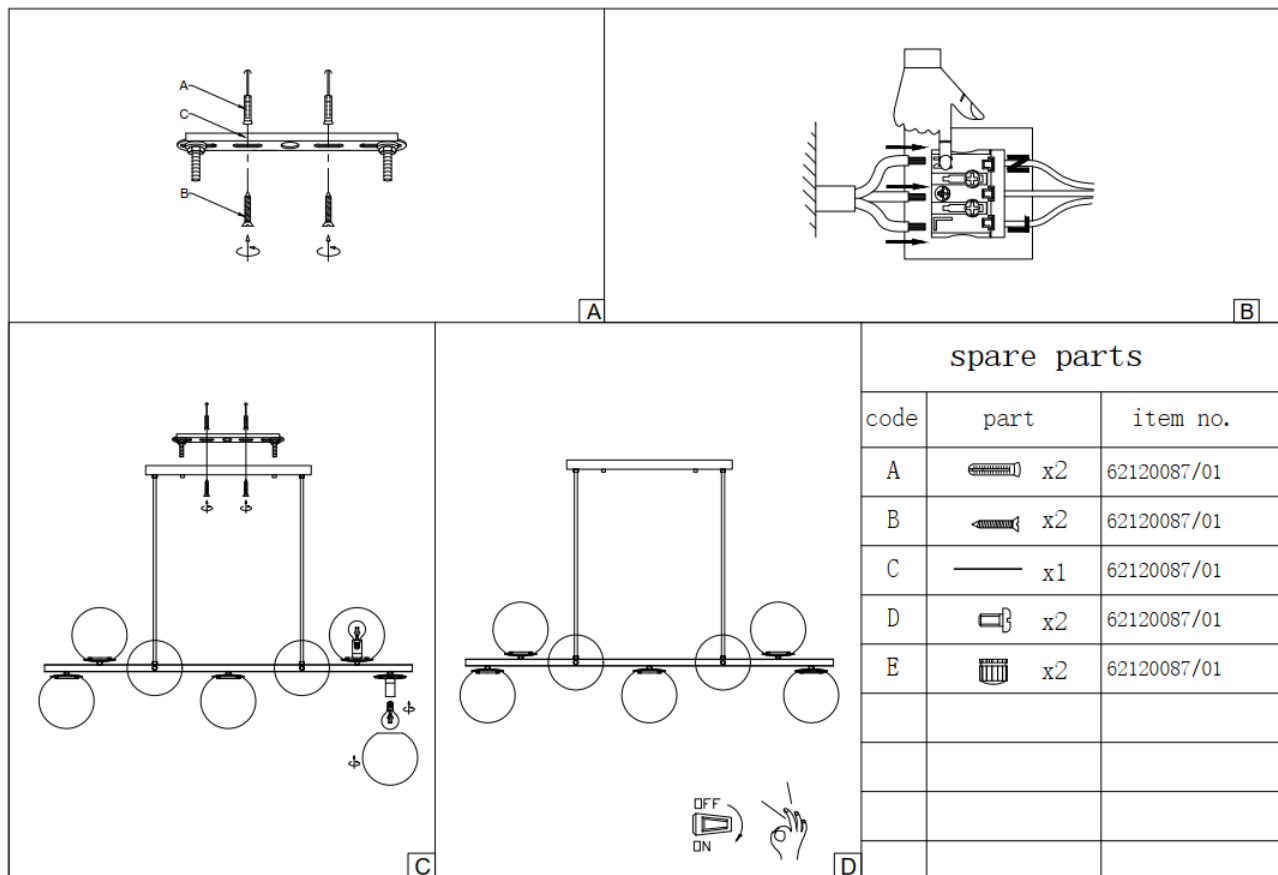

Dieter Knoll Collection

62120087-01

BDSK Handels GmbH & Co. KG
Mergentheimer Straße 59
97084 Würzburg, Německo
DIČ: DE279448078
www.xxxlutz.com
info@xxxlutz.at