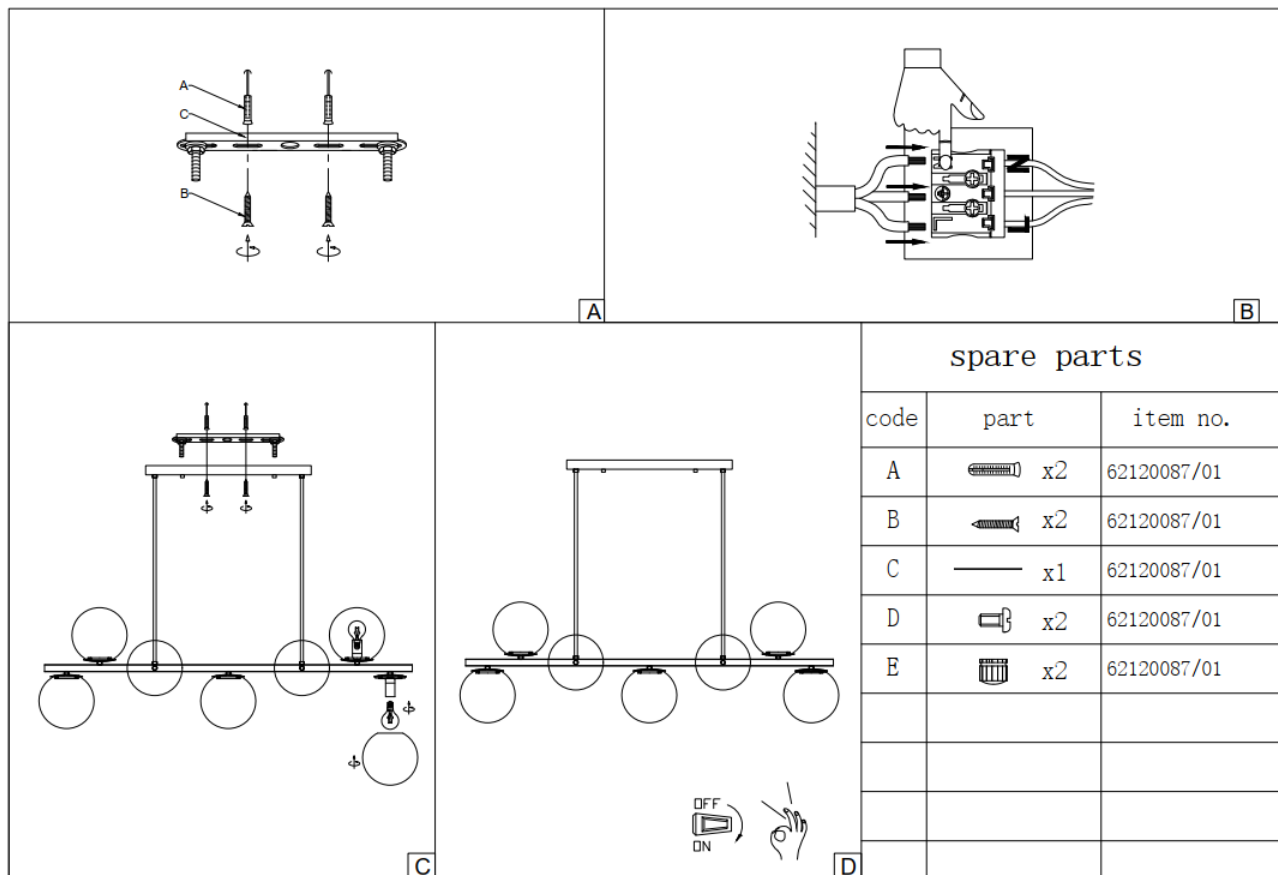

Dieter Knoll Collection

62120087-01

spare parts

code	part	item no.
A	x2	62120087/01
B	x2	62120087/01
C	x1	62120087/01
D	x2	62120087/01
E	x2	62120087/01

BDSK Handels GmbH & Co. KG
Mergentheimer Straße 59
97084 Würzburg, Deutschland
UID: DE279448078
www.xxxlutz.com
info@xxxlutz.at