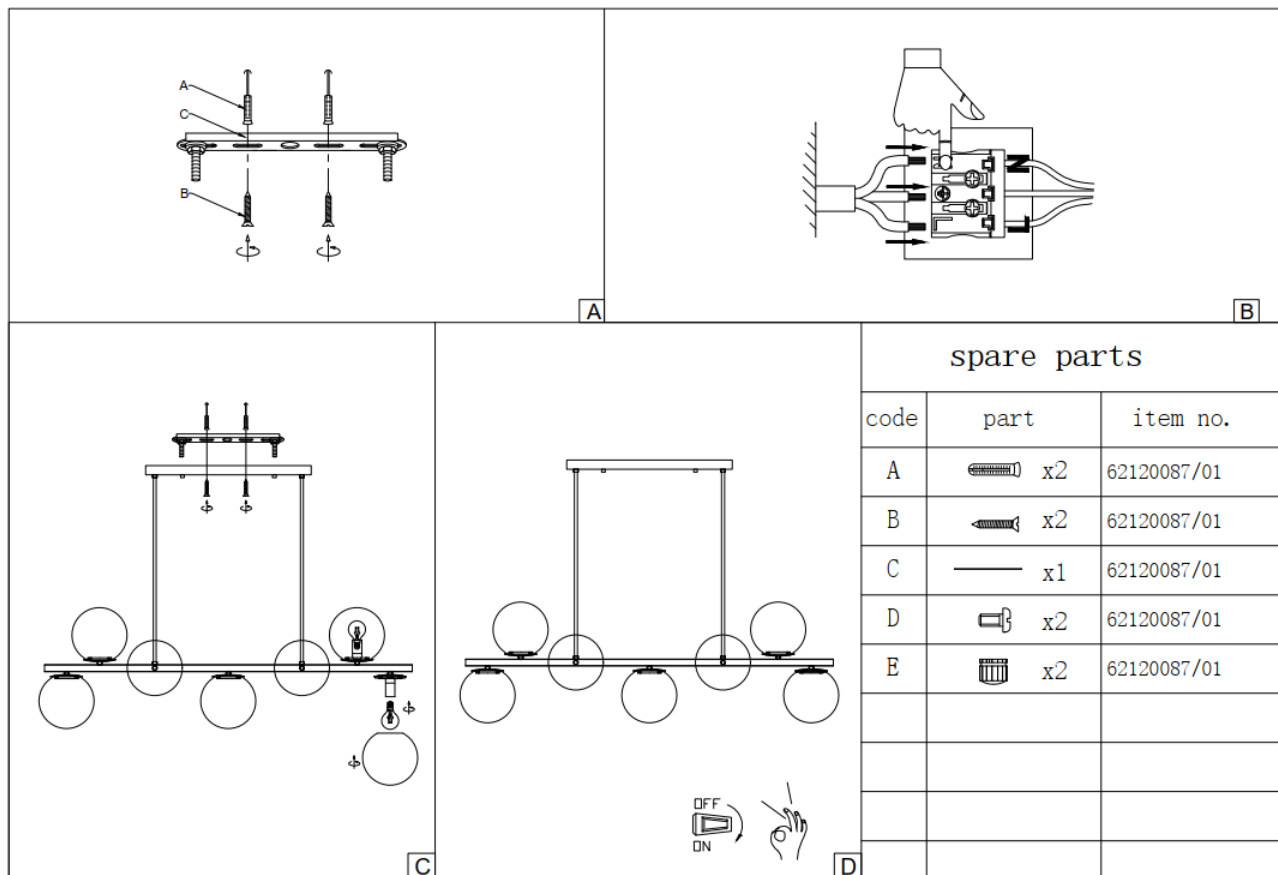

Dieter Knoll Collection

62120087-01

spare parts

code	part	item no.
A	x2	62120087/01
B	x2	62120087/01
C	x1	62120087/01
D	x2	62120087/01
E	x2	62120087/01

BDSK Handels GmbH & Co. KG
Mergentheimer Straße 59
97084 Würzburg, Nemecko
IČ DPH: DE279448078
www.xxxlutz.com
info@xxxlutz.at