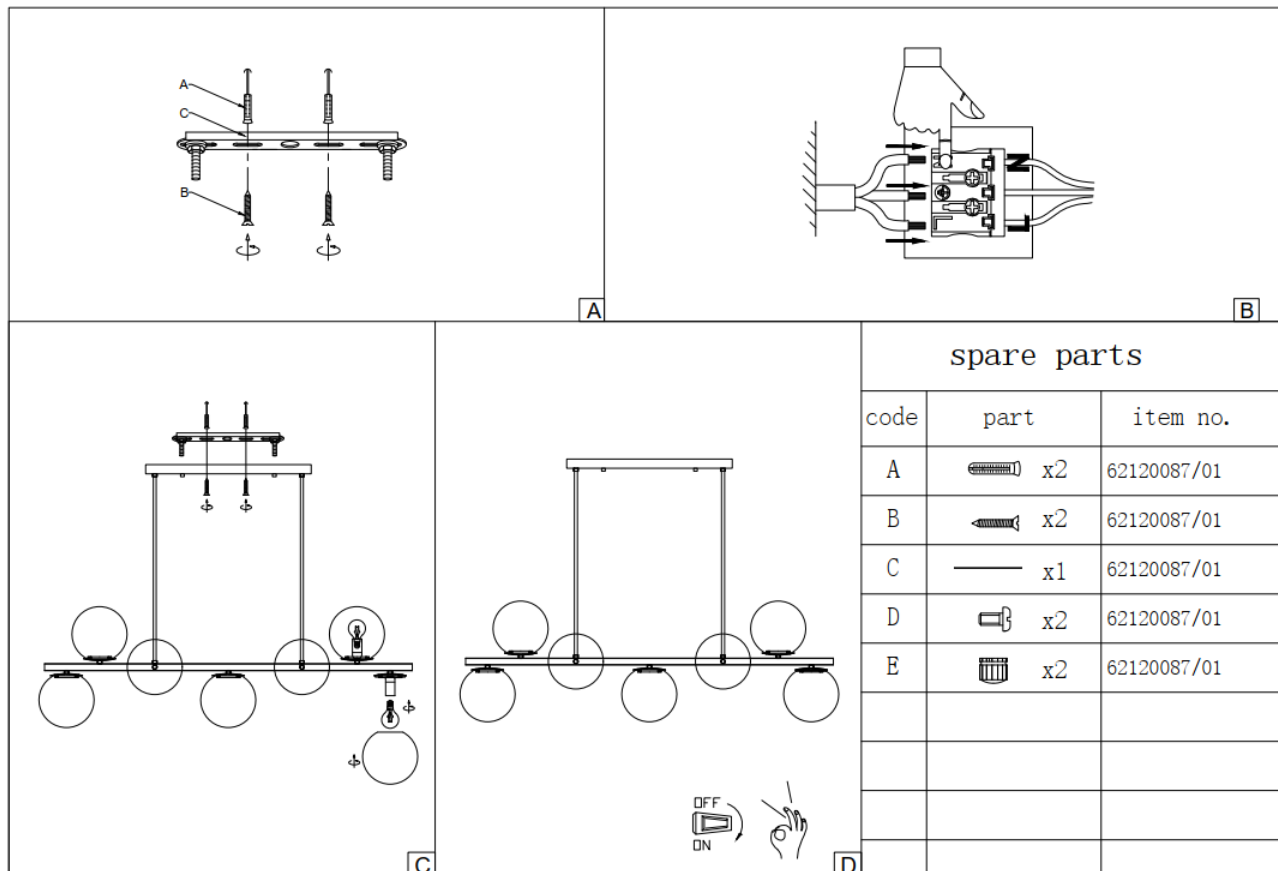

Dieter Knoll Collection

spare parts

code	part	item no.
A	x2	62120087/01
B	x2	62120087/01
C	x1	62120087/01
D	x2	62120087/01
E	x2	62120087/01

BDSK Handels GmbH & Co. KG
Mergentheimer Straße 59
97084 Würzburg, Tyskland
VAT-nummer: DE279448078
www.xxxlutz.com
info@xxxlutz.at