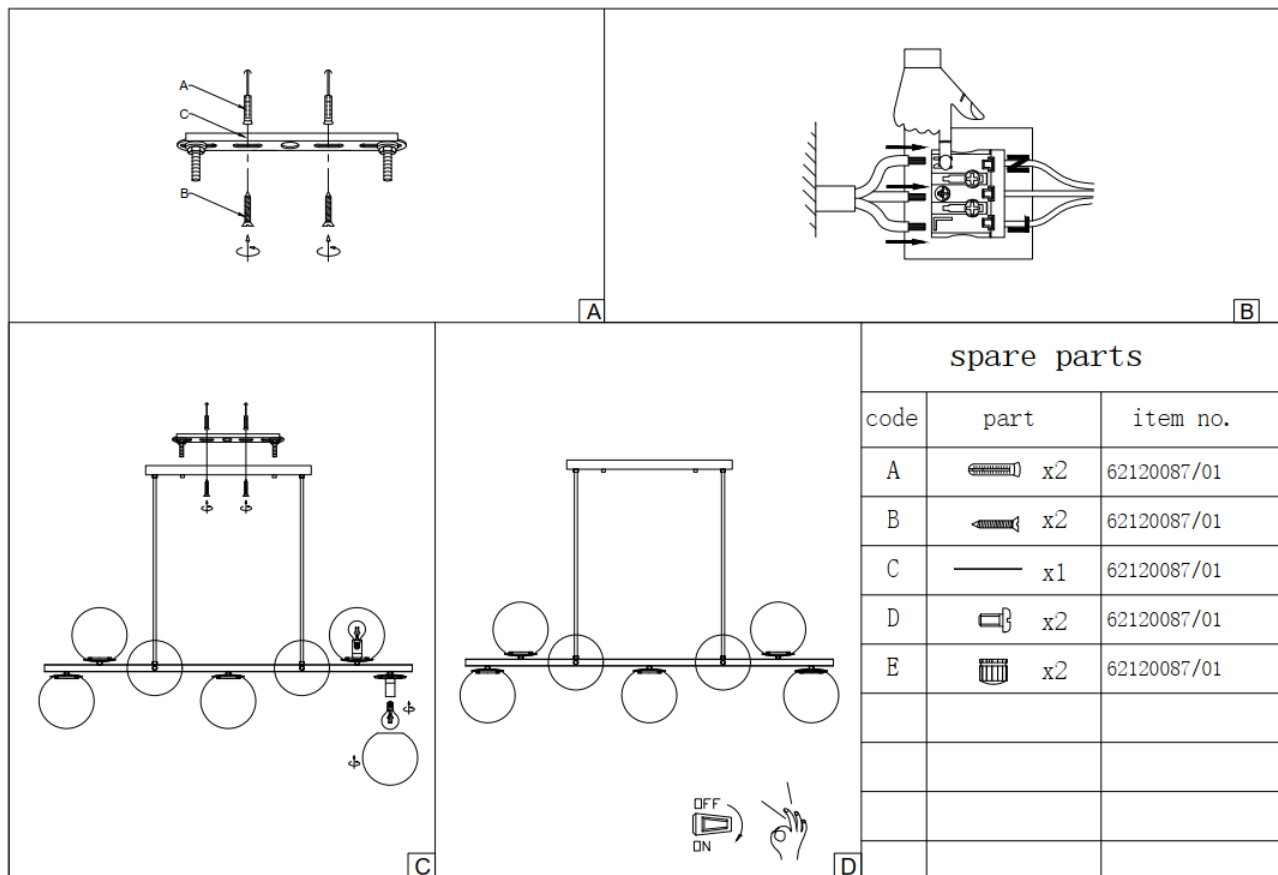

Dieter Knoll Collection

62120087-01

spare parts

code	part	item no.
A	x2	62120087/01
B	x2	62120087/01
C	x1	62120087/01
D	x2	62120087/01
E	x2	62120087/01

BDSK Handels GmbH & Co. KG
Mergentheimer Straße 59
97084 Würzburg, Nemačka
PDV broj: DE279448078
www.xxxlutz.com
info@xxxlutz.at