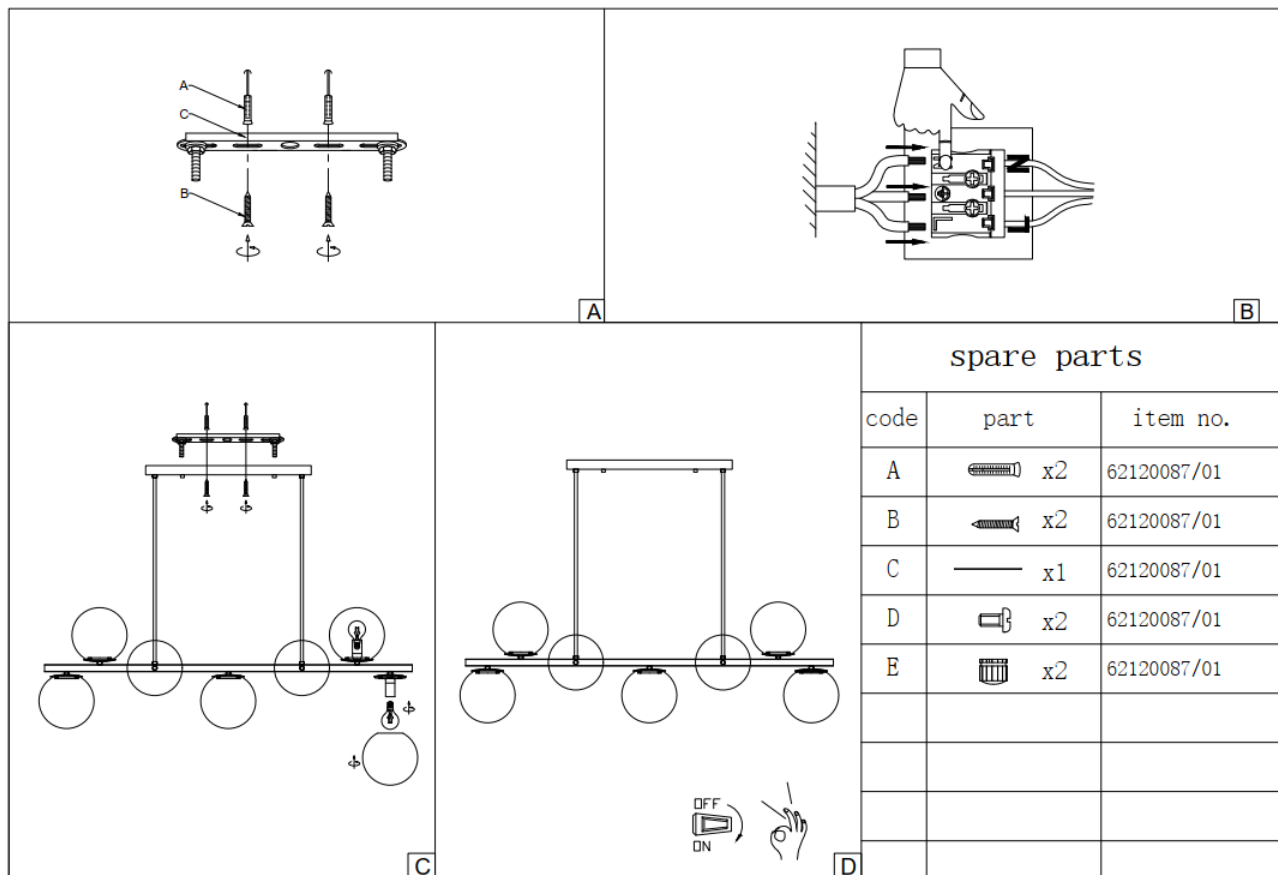

Dieter Knoll Collection

62120087-01

spare parts

code	part	item no.
A	x2	62120087/01
B	x2	62120087/01
C	x1	62120087/01
D	x2	62120087/01
E	x2	62120087/01

BDSK Handels GmbH & Co. KG
Mergentheimer Straße 59
97084 Würzburg, Deutschland (Вюрцбург, Гер
ДДС номер: DE279448078
www.xxxlutz.com
info@xxxlutz.at