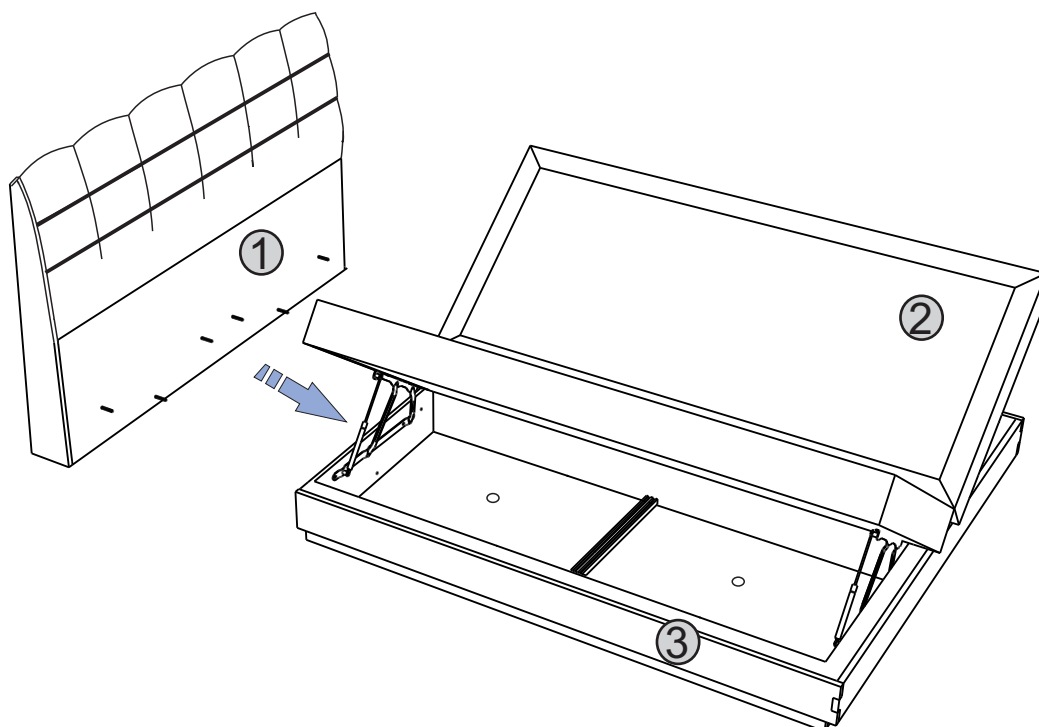

# BOXSPRING MELISSA 160/180/200x200

1

2

2 X 30min

- (D) AUFBAUANLEITUNG
- (NL) HANDLEIDING VOOR DE MONTAGE
- (TR) MONTAJ TALIMATI
- (RO) INSTRUCTIUNI DE ASAMBLARE
- (F) INSTRUCTION D'ASSEMBLAGE
- (CZ) POKYNY K MONTÁŽI
- (BG) ИНСТРУКЦИИ ЗА МОНТАЖ
- (HR) NAPUTCI ZA MONTAŽU
- (E) INSTRUCCIONES DE MONTAJE