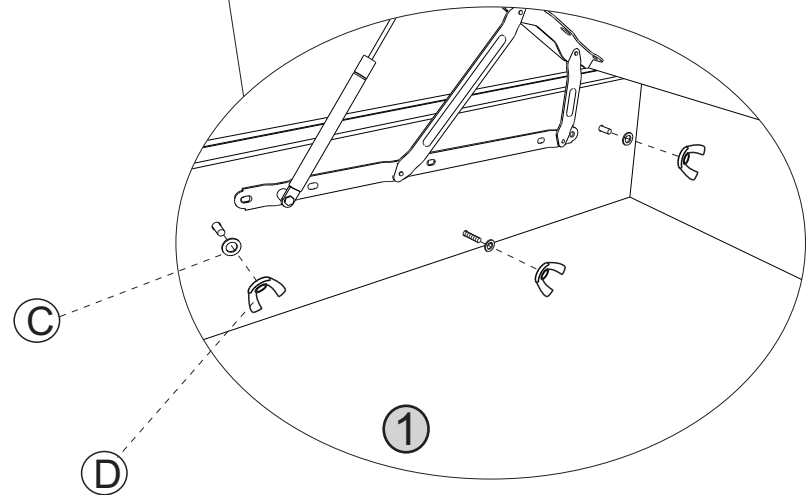

2 X 30min

- (D) AUFBAUANLEITUNG
- (NL) HANDLEIDING VOOR DE MONTAGE
- (TR) MONTAJ TALIMATI
- (RO) INSTRUCTIUNI DE ASAMBLARE
- (F) INSTRUCTION D'ASSEMBLAGE
- (CZ) POKYNY K MONTÁŽI
- (BG) ИНСТРУКЦИИ ЗА МОНТАЖ
- (HR) NAPUTCI ZA MONTAŽU
- (E) INSTRUCCIONES DE MONTAJE

- (GB) ASSEMBLY INSTRUCTIONS
- (PL) INSTRUKCJA MONTAŻU
- (RU) Инструкция по монтажу
- (I) PROCEDURA DI ASSEMBLAGGIO
- (SK) POKYNY K MONTÁŽI
- (HU) KÖZGYŰLÉS UTASÍTÁSOK
- (SLO) NAVODILA ZA MONTAŽO
- (S) MONTERINGSANVISNING
- (LT) DIEGIMO INSTRUKCIJOS

BOXSPRING MELISSA 160/180/200x200