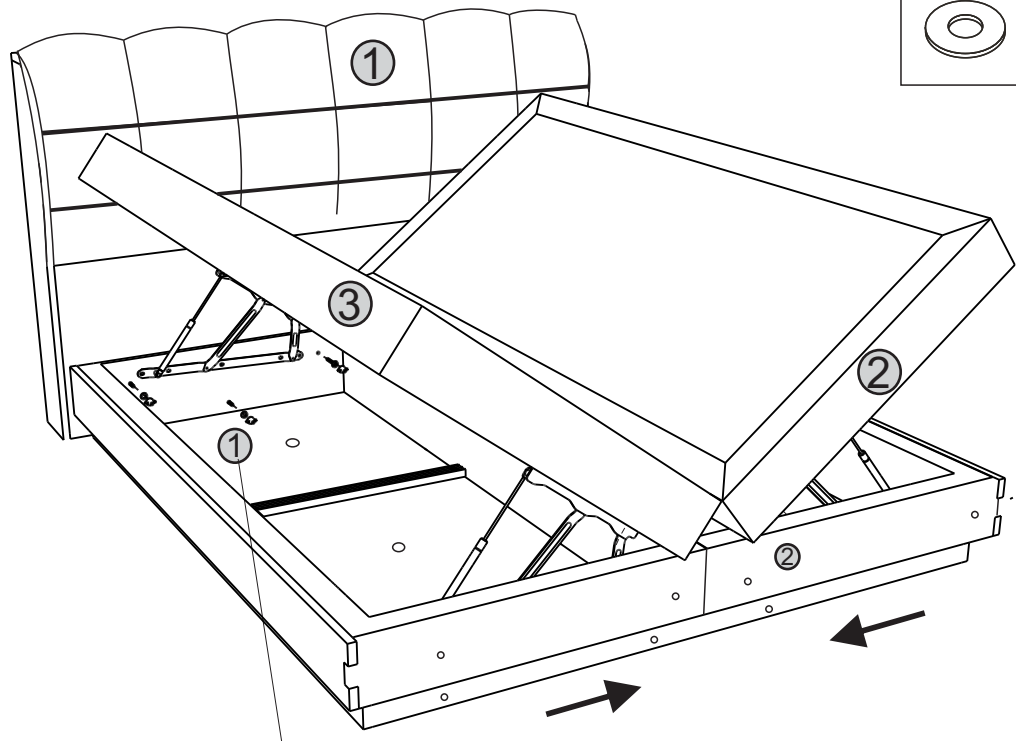

2 X 30min

- (D) AUFBAUANLEITUNG
- (NL) HANDLEIDING VOOR DE MONTAGE
- (TR) MONTAJ TALIMATI
- (RO) INSTRUCTIUNI DE ASAMBLARE
- (F) INSTRUCTION D'ASSEMBLAGE
- (CZ) POKYNY K MONTÁŽI
- (BG) ИНСТРУКЦИИ ЗА МОНТАЖ
- (HR) NAPUTCI ZA MONTAŽU
- (E) INSTRUCCIONES DE MONTAJE

- (GB) ASSEMBLY INSTRUCTIONS
- (PL) INSTRUKCJA MONTAŻU
- (RU) Инструкция по монтажу
- (I) PROCEDURA DI ASSEMBLAGGIO
- (SK) POKYNY K MONTÁŽI
- (HU) KÖZGYŰLÉS UTASÍTÁSOK
- (SLO) NAVODILA ZA MONTAŽO
- (S) MONTERINGSANVISNING
- (LT) DIEGIMO INSTRUKCIJOS

BOXSPRING MELISSA 160/180/200x200