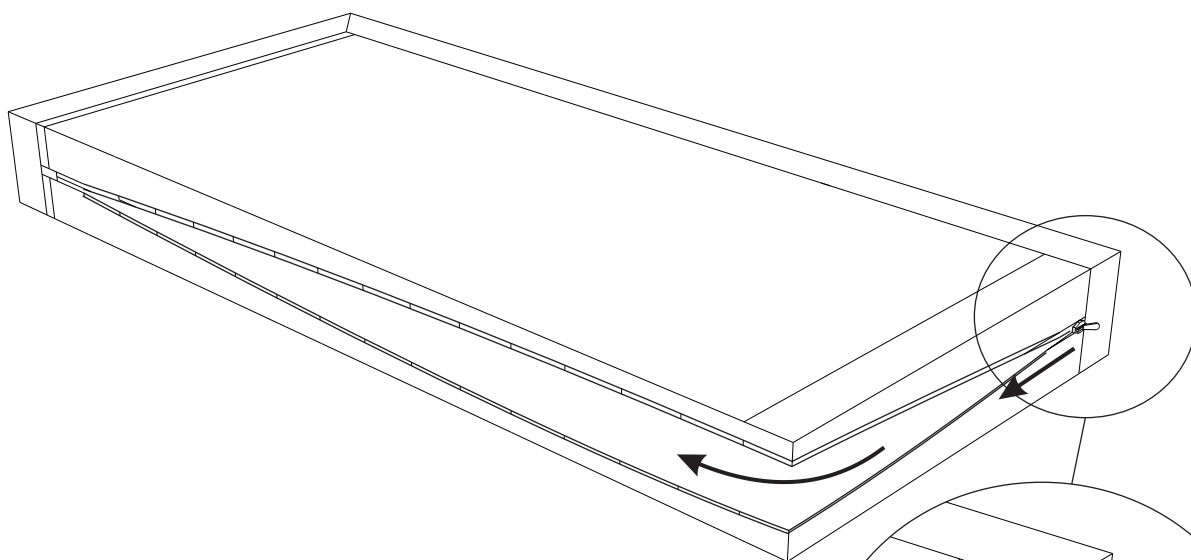

(D) AUFBAUANLEITUNG	(GB) ASSEMBLY INSTRUCTIONS
(NL) HANDLEIDING VOOR DE MONTAGE	(PL) INSTRUKCJA MONTAŻU
(TR) MONTAJ TALIMATI	(RU) Инструкция по монтажу
(RO) INSTRUCTIUNI DE ASAMBLARE	(I) PROCEDURA DI ASSEMBLAGGIO
(F) INSTRUCTION D'ASSEMBLAGE	(SK) POKYNY K MONTÁŽI
(CZ) POKYNY K MONTÁŽI	(HU) KÖZGYŰLÉS UTASÍTÁSOK
(BG) ИНСТРУКЦИИ ЗА МОНТАЖ	(SLO) NAVODILA ZA MONTAŽO
(HR) NAPUTCI ZA MONTAŽU	(S) MONTERINGSANVISNING
(E) INSTRUCCIONES DE MONTAJE	(LT) DIEGIMO INSTRUKCIJOS

BOXSPRING MELISSA 160/180/200x200

7

8