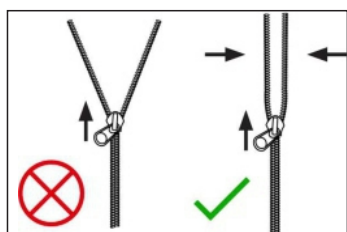

(D) AUFBAUANLEITUNG	(GB) ASSEMBLY INSTRUCTIONS
(NL) HANDLEIDING VOOR DE MONTAGE	(PL) INSTRUKCJA MONTAŻU
(TR) MONTAJ TALIMATI	(RU) Инструкция по монтажу
(RO) INSTRUCTIUNI DE ASAMBLARE	(I) PROCEDURA DI ASSEMBLAGGIO
(F) INSTRUCTION D'ASSEMBLAGE	(SK) POKYNY K MONTÁŽI
(CZ) POKYNY K MONTÁŽI	(HU) KÖZGYŰLÉS UTASÍTÁSOK
(BG) ИНСТРУКЦИИ ЗА МОНТАЖ	(SLO) NAVODILA ZA MONTAŽO
(HR) NAPUTCI ZA MONTAŽU	(S) MONTERINGSANVISNING
(E) INSTRUCCIONES DE MONTAJE	(LT) DIEGIMO INSTRUKCIJOS

BOXSPRING MELISSA 160/180/200x200

7

8