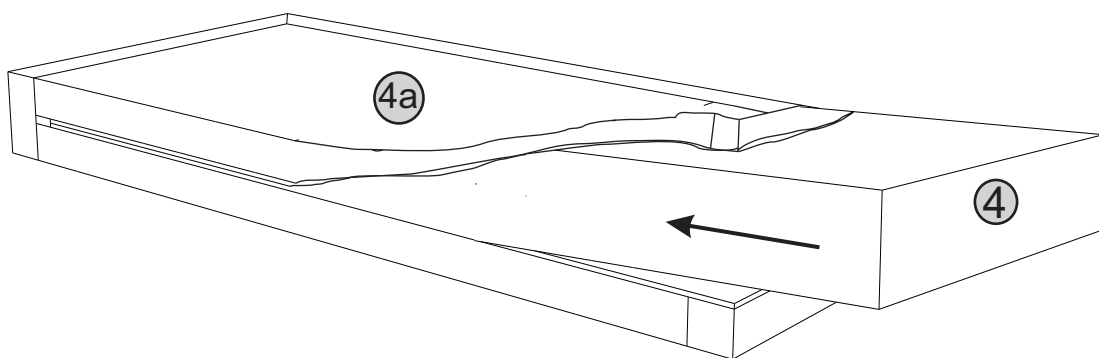

(D) AUFBAUANLEITUNG	(GB) ASSEMBLY INSTRUCTIONS
(NL) HANDLEIDING VOOR DE MONTAGE	(PL) INSTRUKCJA MONTAŻU
(TR) MONTAJ TALIMATI	(RU) Инструкция по монтажу
(RO) INSTRUCTIUNI DE ASAMBLARE	(I) PROCEDURA DI ASSEMBLAGGIO
(F) INSTRUCTION D'ASSEMBLAGE	(SK) POKYNY K MONTÁŽI
(CZ) POKYNY K MONTÁŽI	(HU) KÖZGYŰLÉS UTASÍTÁSOK
(BG) ИНСТРУКЦИИ ЗА МОНТАЖ	(SLO) NAVODILA ZA MONTAŽO
(HR) NAPUTCI ZA MONTAŽU	(S) MONTERINGSANVISNING
(E) INSTRUCCIONES DE MONTAJE	(LT) DIEGIMO INSTRUKCIJOS

BOXSPRING MELISSA 160/180/200x200

7

8