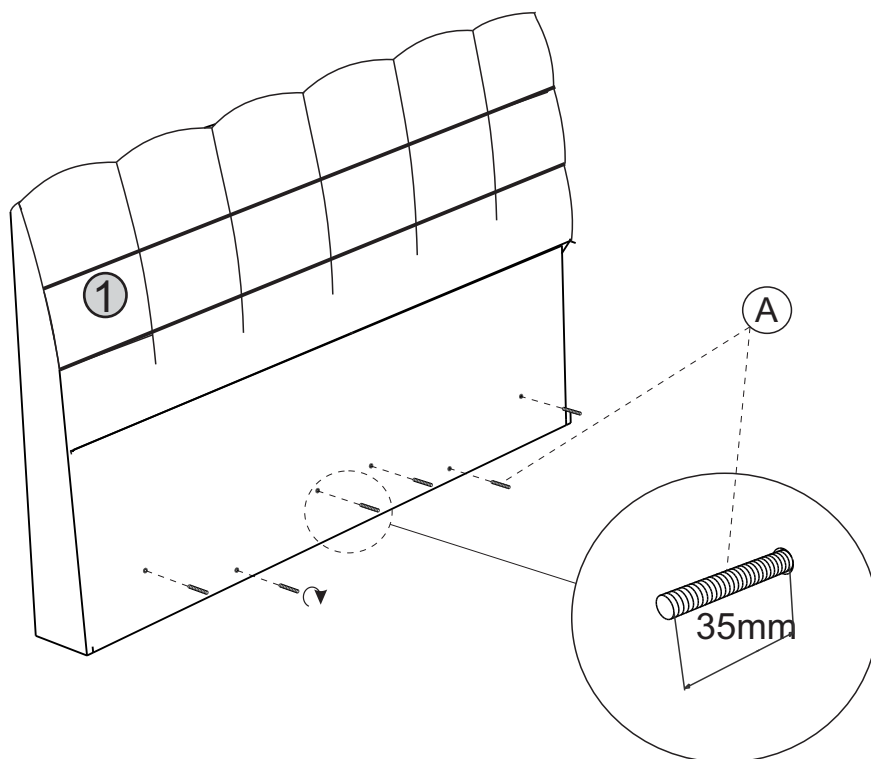

2 X 30min

- (D) AUFBAUANLEITUNG
- (NL) HANDLEIDING VOOR DE MONTAGE
- (TR) MONTAJ TALIMATI
- (RO) INSTRUCTIUNI DE ASAMBLARE
- (F) INSTRUCTION D'ASSEMBLAGE
- (CZ) POKYNY K MONTÁŽI
- (BG) ИНСТРУКЦИИ ЗА МОНТАЖ
- (HR) NAPUTCI ZA MONTAŽU
- (E) INSTRUCCIONES DE MONTAJE

- (GB) ASSEMBLY INSTRUCTIONS
- (PL) INSTRUKCJA MONTAŻU
- (RU) Инструкция по монтажу
- (I) PROCEDURA DI ASSEMBLAGGIO
- (SK) POKYNY K MONTÁŽI
- (HU) KÖZGYŰLÉS UTASÍTÁSOK
- (SLO) NAVODILA ZA MONTAŽO
- (S) MONTERINGSANVISNING
- (LT) DIEGIMO INSTRUKCIJOS

BOXSPRING MELISSA 160/180/200x200

1

2