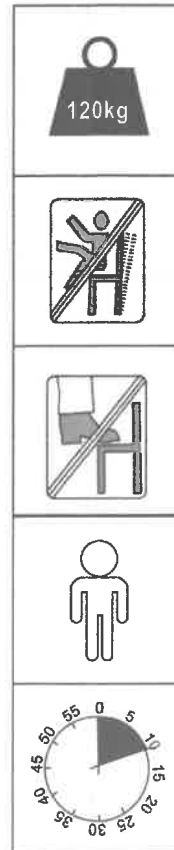

00550116/02/04

XXXLutz KG
Roemerstrasse 39
AT-4600 Wels

①x1 	②x1 	Ax1  M5	Bx4  6*18mm	Cx4  6*18*1.5mm
--	--	--	--	--

1

①x1

②x1

**2**

Ax1

M5

Bx4

6*16mm

Cx4

6*18*1.5mm

3