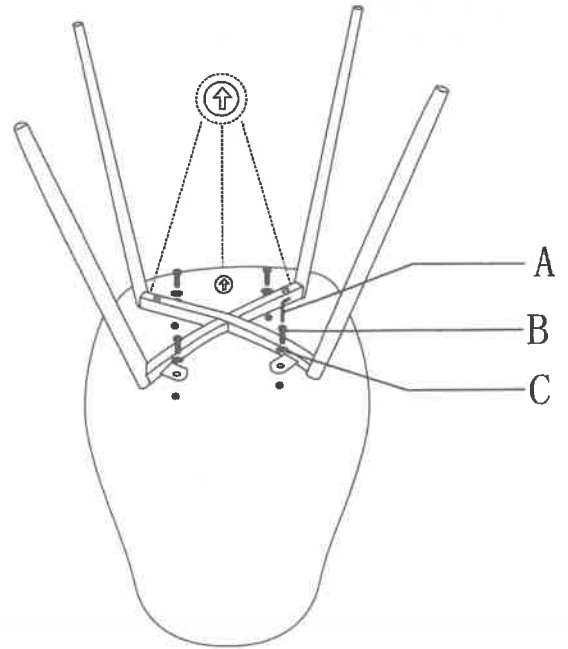

00550116/02/04

XXXLutz KG
Roemerstrasse 39
AT-4600 Wels

①x1 	②x1 	Ax1  M5	Bx4  6*18mm	Cx4  6*18*1.5mm
--	--	--	--	--

1

①x1

②x1

**2**

Ax1

M5

Bx4

6*16mm

Cx4

6*18*1.5mm

3