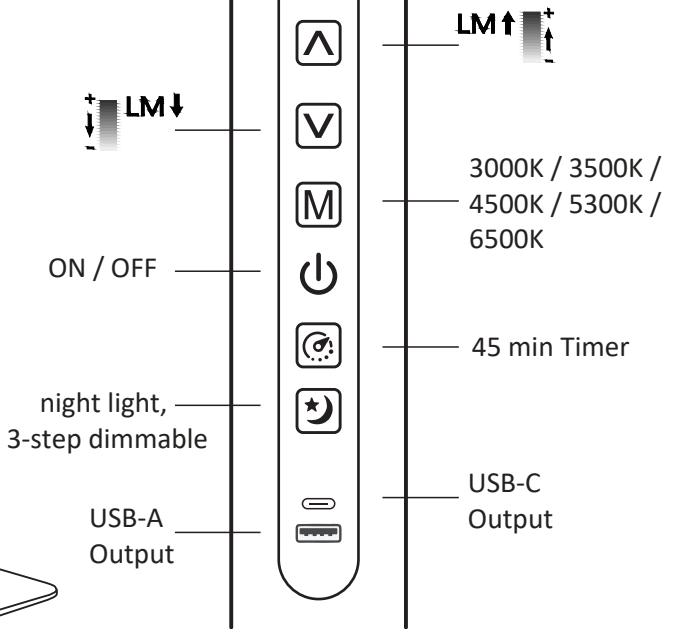

Spare parts		
code		item no.
A		1pcs
B		1pcs
C		1pcs
D		1pcs
E		3pcs
F		1pcs

DE: Dieses Produkt enthält eine Lichtquelle der Energieeffizienzklasse: E.
 CZ: Tento výrobek obsahuje svítidlo třídy energetické účinnosti: E.
 SE: Denna produkt innehåller en ljuskälla med energiklass: E.
 SK: Tento výrobok obsahuje svetelný zdroj triedy energetickej účinnosti: E.
 SI: Ta izdelek vsebuje svetlobni vir razreda energetske učinkovitosti: E.
 HU: A termék a következő energiaosztályba tartozó fényforrást tartalmaz: E.
 HR: Ovaj proizvod sadrži jedan izvor svjetlosti razreda energetske učinkovitosti: E.
 BG: Този продукт съдържа източник на светлина с клас на енергийна ефективност: E.
 RO: Acest produs conține o sursă de lumină din clasa de eficiență energetică: E.
 SR: Ovaj proizvod sadrži izvor svetlosti klase energetske efikasnosti: E.
 FR: Ce produit contient une source lumineuse de classe d'efficacité énergétique : E.

DE: Lichtquelle nicht austauschbar
 CZ: Žárovku nelze vyměnit
 SE: Ljuskällan är inte utbytbar
 SK: Nevymeniteľný svetelný zdroj
 SI: Svetlobnega vira ni mogoče zamenjati
 HU: Az izzó nem cserélhető
 HR: Izvor svjetlosti nije zamjenjiv
 BG: Светлинният източник не се сменя
 RO: Sursa de lumină nu se poate înlocui
 SR: Izvor svetla se ne može menjati
 FR: Ampoule non remplaçable