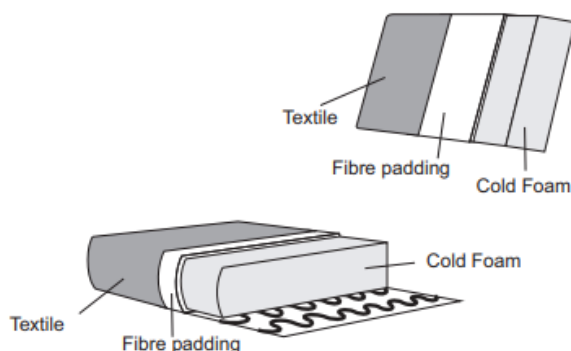

Komfort

- ☐ Går att välja annan komfort