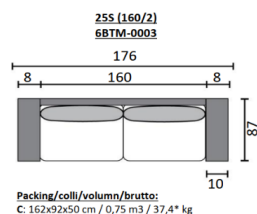

# Bogense

**XXX** Lutz

Ingår

- Bäddfunktion
- Förvaring
- Nackstöd
- Recliner

Utförande – finns även spegelvänd