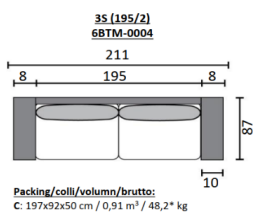

# Bogense

**XXX** Lutz

Ingår

- Bäddfunktion
- Förvaring
- Nackstöd
- Recliner

Utförande – finns även spegelvänd