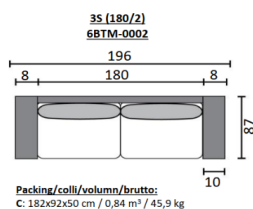

# Bogense

**XXX** Lutz

Ingår

- Bäddfunktion
- Förvaring
- Nackstöd
- Recliner

Utförande – finns även spegelvänd