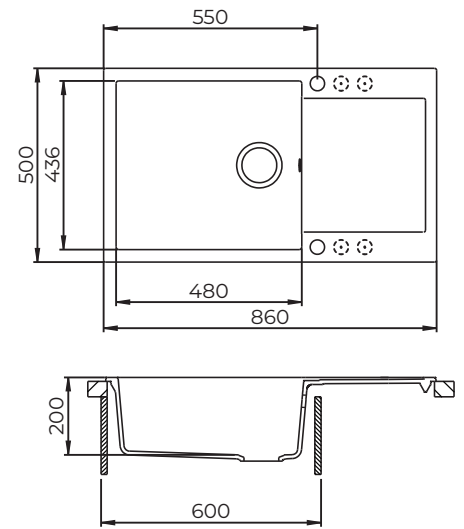

MILA104BL

Küchenspüle aus Granit Komposit

Artikelnummer
Marke
Serie

004Y0014-01
VISIONA
Mila

Technische Informationen

mindest- Schrankbreite	60 cm
Installation type	Einbau
Reversibel	Ja
Abmessung Spüle	860 x 500 mm
Abmessung Becken	480 x 436 x 200 mm
Material	SILICSANA Granit Komposit
Lochbohrungen	Ja für Armatur und Exzenterbedienung
Nettogewicht	12,0 kg

Typennummer	Farbe
■ MILA104BL	Black metallic

Im Lieferumfang enthalten

Montageanleitung und Pflegehinweise
Drehexcenterbedienung