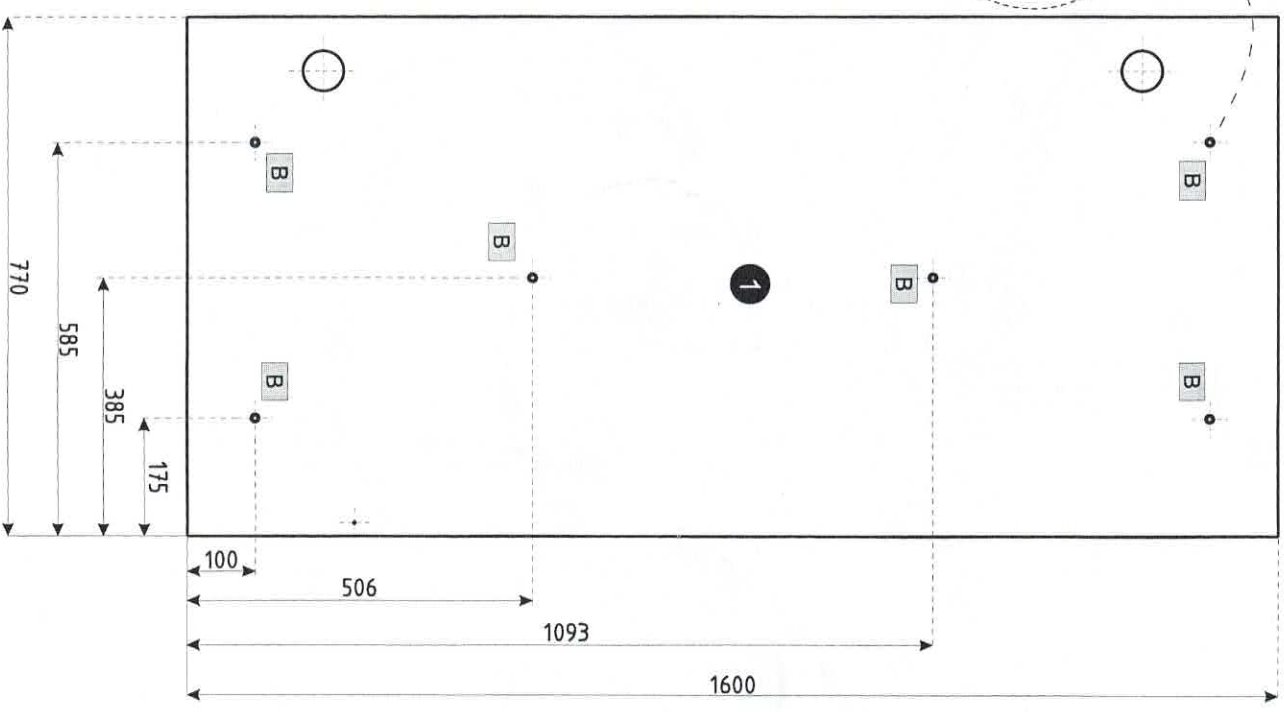

# PRONTO 2

01

B	M6x10	KK11	1
---	-------	------	---

1

2/2 2

C	MA 2x16	MA	1
---	---------	----	---

2

1/2

B	[mm]	H	[mm]	T	[mm]
1	1600	770	28	x1	

B	M6x10	KK11	1
---	-------	------	---

A	M6x12	6
---	-------	---

720 - 1155

SERIA: .../...

	1	
	M6x12	A
	6	A
	M4 2x16	C
	2	C

Donnez ou recyclez vos meubles.  
 Abstellen Heijgen Oefelitte  
[Mebelzoo/vervoerwiederschuif.nl](http://Mebelzoo/vervoerwiederschuif.nl)