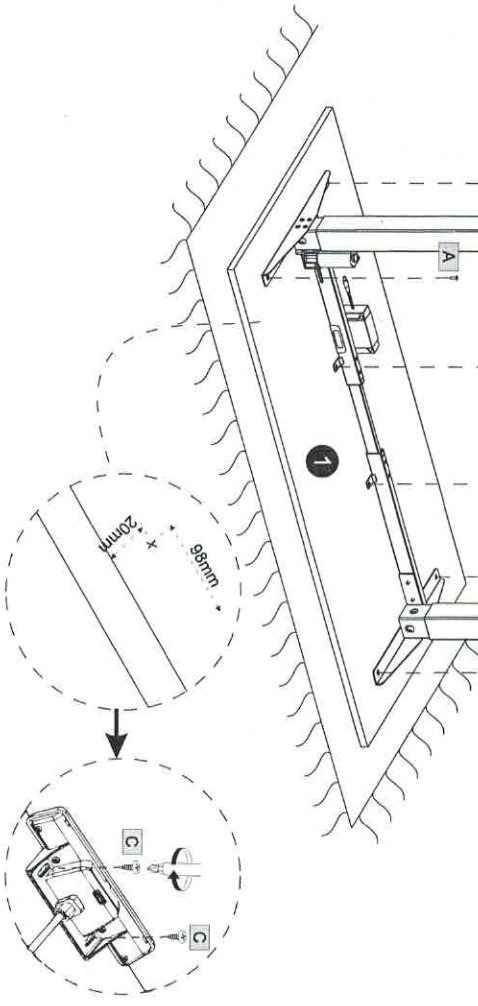

# PRONTO 2

01

B	M6x10	KK11	1
---	-------	------	---

1

2/2 2

C	MA 2x16	MA	1
---	---------	----	---

2

1/2

B	[mm]	H	[mm]	T	[mm]
1	1600	770	28	x1	

B	M6x10	KK11	1
---	-------	------	---

A	M6x12	6
---	-------	---

720 - 1155

SERIA: .../...

	1	
	M6x12	A
	6	A
	M4 2x16	C
	2	C

Donnez ou recyclez vos meubles.  
 Abstellen Heijgen Oefelitte  
[Mebelzoo/vervoerwiederschuif.nl](http://Mebelzoo/vervoerwiederschuif.nl)