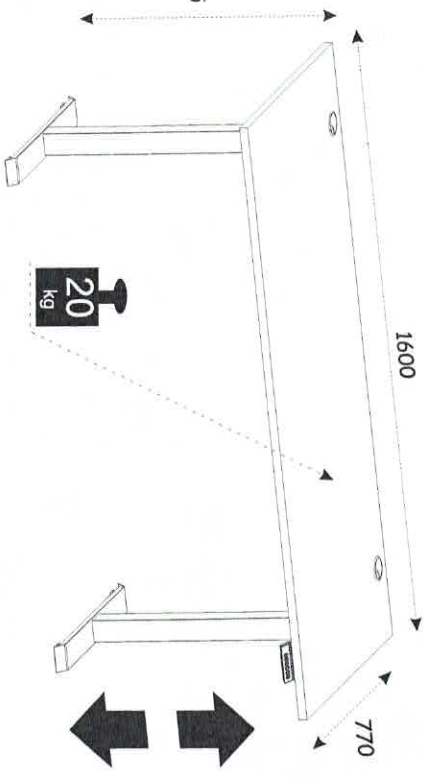

# PRONTO 2

01

B	M6x10	KK11	1
---	-------	------	---

1

2/2 2

C	MA 2x16	MA	1
---	---------	----	---

2

1/2

B	[mm]	H	[mm]	T	[mm]
1	1600	770	28	x1	

B	M6x10	KK11	1
---	-------	------	---

A	M6x12	6
---	-------	---

720 - 1155

SERIA: .../...

	1	
	M6x12	A
	6	A
	M4 2x16	C
	2	C

Donnez ou recyclez vos meubles.  
 Abstellen Heijgen Oefelitte  
[Mebelzoo/vervoerwiederschuif.nl](http://Mebelzoo/vervoerwiederschuif.nl)