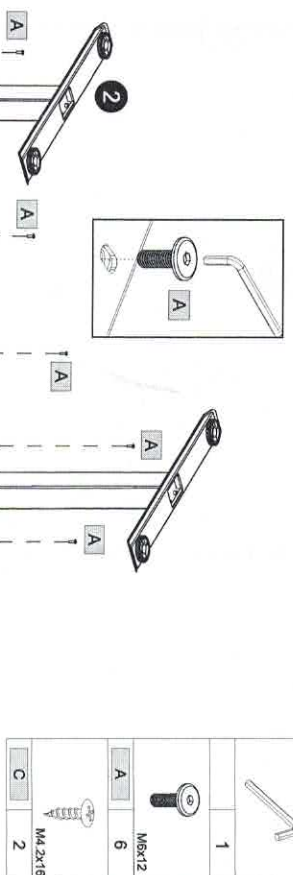

# PRONTO 2

01

B	M6x10	KK11	1
---	-------	------	---

1

2/2 2

C	MA 2x16	MA	1
---	---------	----	---

2

1/2

B	[mm]	H	[mm]	T	[mm]
1	1600	770	28	x1	

B	M6x10	KK11	1
---	-------	------	---

A	M6x12	6
---	-------	---

720 - 1155

SERIA: .../...

	1	
	M6x12	A
	6	A
	M4 2x16	C
	2	C

Donnez ou recyclez vos meubles.  
 Abstellen Heijgen Oefelitte  
[Mebelzoo/vervoerwiederschuif.nl](http://Mebelzoo/vervoerwiederschuif.nl)