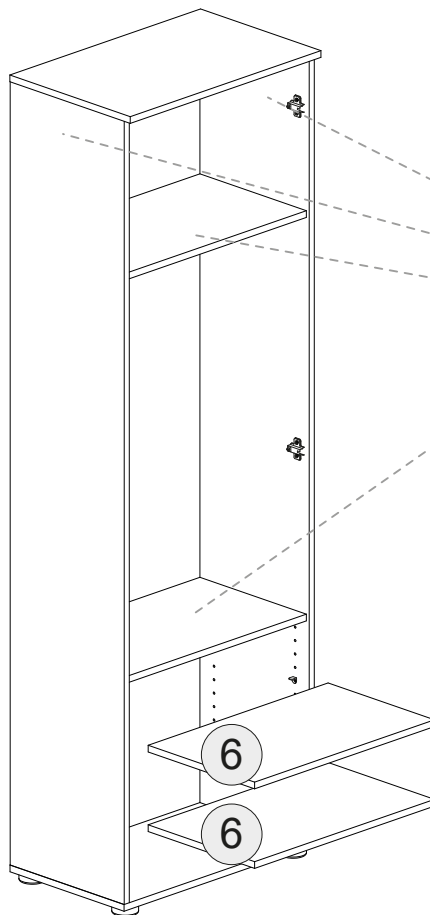

Schuhschrank 2 Türen

Milton

- Ⓛ Montageanleitung
- Ⓒ Assembly instructions
- Ⓜ Istruzioni di montaggio
- Ⓕ Notice de montage
- Ⓝ handleiding voor de montage

<p>A</p>  <p>Ø15x13mm n.12</p>	<p>B</p>  <p>n.12</p>	<p>C</p>  <p>Ø8x30mm n.20</p>	<p>F</p>  <p>Ø5x50mm n.4</p>	<p>F3</p>  <p>Ø3x12mm n.10</p>	<p>F5</p>  <p>Ø3,5x16mm n.12</p>
<p>F24</p>  <p>Ø4x16mm n.6</p>	<p>F41</p>  <p>Ø4x25mm n.4</p>	<p>G2</p>  <p>n.4</p>	<p>H10</p>  <p>1874 n.1</p>	<p>L2</p>  <p>Ø20 n.12</p>	<p>M</p>  <p>n.22</p>
<p>N</p>  <p>n.2</p>	<p>N2</p>  <p>n.10</p>	<p>N12</p>  <p>n.1</p>	<p>O10</p>  <p>n.6</p>		
<p>O2</p>  <p>Soft-Close 12 mm n.4</p>	<p>O3</p>  <p>12 mm n.2</p>				

1

A

Ø15x13mm n.2

B

n.4

C

Ø8x30mm n.6

N2

C

Ø8x30mm n.6

N2

n.4

O10

n.3

3

4

11

12

13

1

14

15

F24

Ø4x16mm n.4