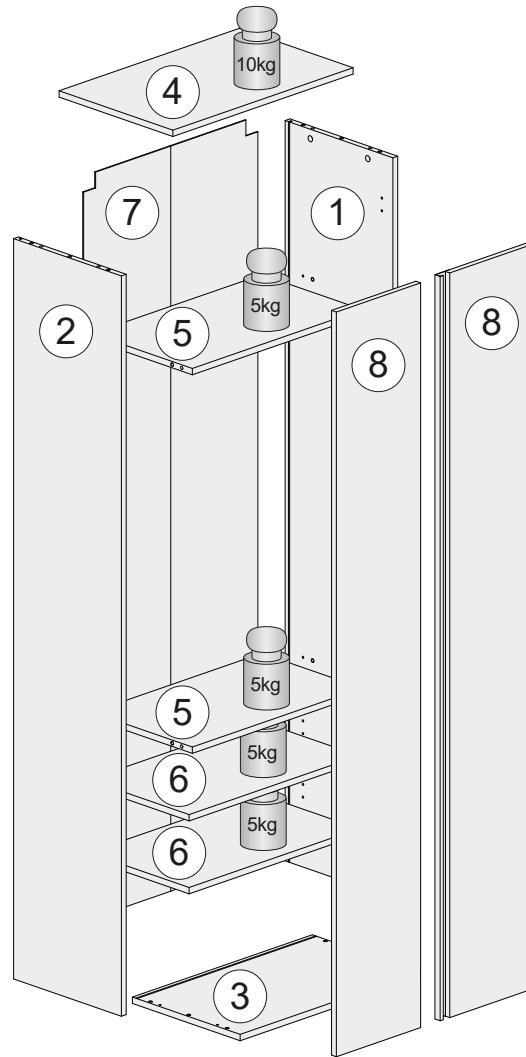

Cod.	Qt.	Dimensions (mm)	Item Code	Box
1	1	1846x360x16	XP_COMILFH1	1/2
2	1	1846x360x16	XP_COMILFH2	1/2
3	1	601x360x16	XP_CTMILBA1	2/2
4	1	602x380x16	XP_CTMILKP6	2/2
5	2	568x336x16	XP_CTMILRF1	2/2
6	2	567x336x16	XP_CTMILRP2	2/2
7	1	1876x582x3	XP_SCMIL09	1/2
8	2	1875x282x16	XP_COMILAL2	1/2