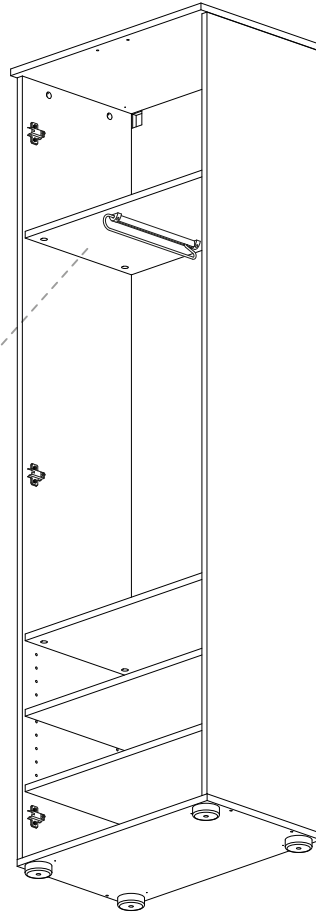

15

F24

Ø4x16mm n.4

N12

n.1