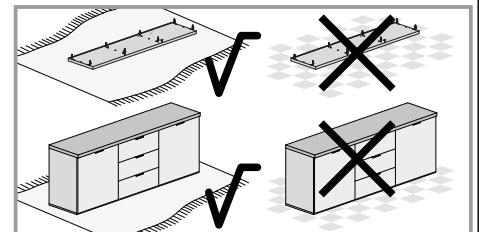

NL **Veiligheidsinstructies**

De driehoek herinnert u tijdens de installatie van de volgende meldingen.

1 De montage moet worden uitgevoerd door gekwalificeerd personeel. Als het niet correct wordt uitgevoerd, kan het product kantelen of vallen, mensen of dingen beschadigen. Omdat er muren zijn van verschillende materialen, de schroeven voor bevestiging aan de muur zijn dat niet inclusief. Neem contact op met een lokale dealer om de juiste bevestigingsaccessoires te kiezen.

12 Zorg ervoor dat kinderen geen kleine stukken, zoals moeren, afdekkapjes of dergelijke in de mond nemen. Ze kunnen ze inslikken en daardoor stikken.

13 Ga bij de montage van het artikel zorgvuldig te werk en houd u aan de handleiding voor de montage.