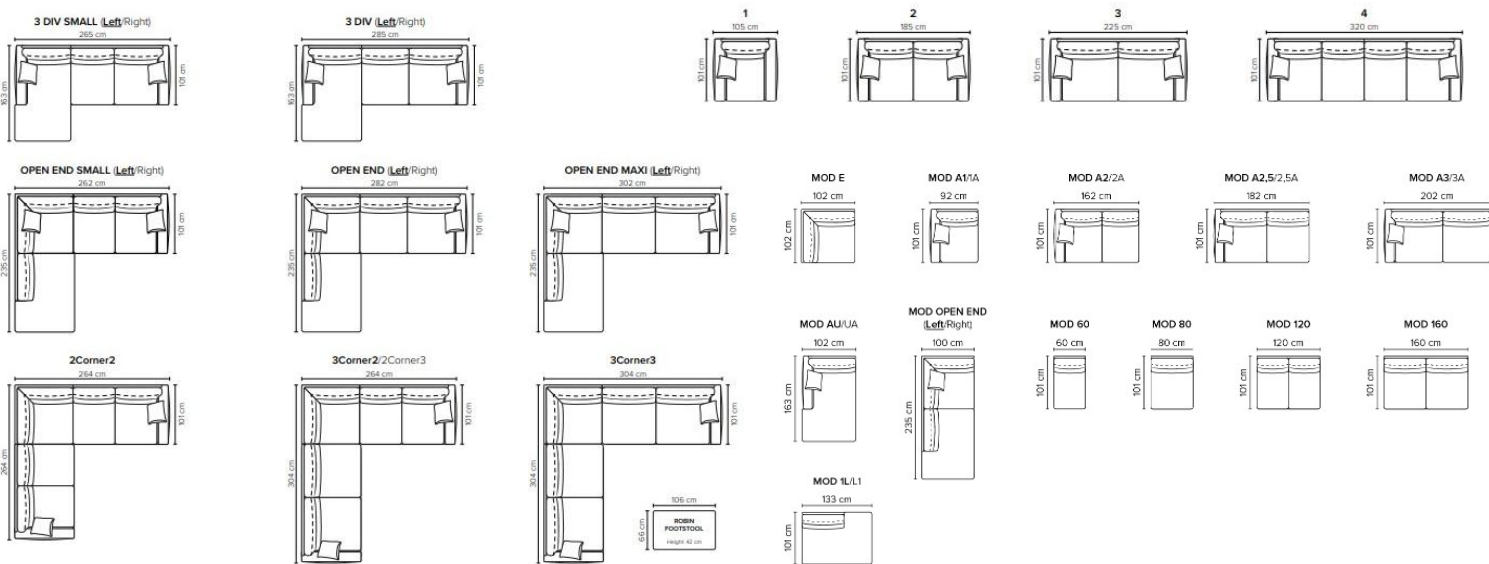

Robin

Ingår

- Bäddfunktion
- Förvaring
- Nackstöd
- Recliner

Utförande – finns även spegelvänd

Urval

- Ben
- Tyg
- Läder
- Byggbar

Tillval

- Bäddfunktion
- Förvaring
- Nackstöd
- Recliner
- Ytterligare val

Komfort

HIGH BACK COMFORT

- Går att välja annan komfort