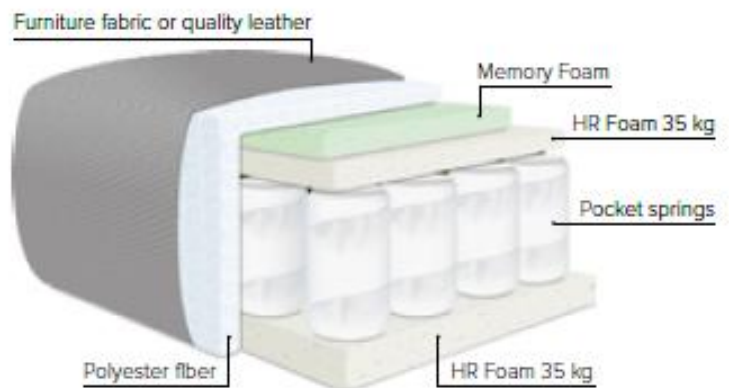

Robin

Ingår

- Bäddfunktion
- Förvaring
- Nackstöd
- Recliner

Utförande – finns även spegelvänd

Urval

- Ben
- Tyg
- Läder
- Byggbar

Tillval

- Bäddfunktion
- Förvaring
- Nackstöd
- Recliner
- Ytterligare val

Komfort

HIGH BACK COMFORT

- Går att välja annan komfort