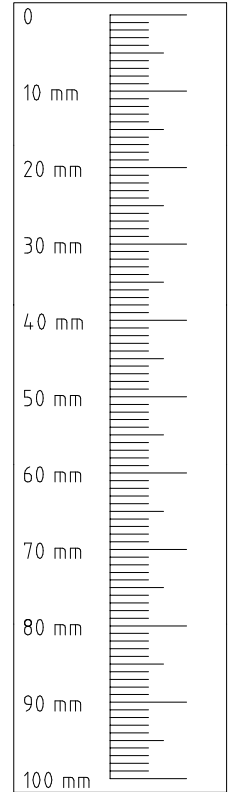

980263

SHSP 150

1-2-3-4... ○

980263

15.08.17 / 18.11.19

11 19

1 / 11

 111 149	A1	16x
 111 103	C	8x
	F3	4x
 121 370	G1	30x

 112 291	M1	12x
 112 289	N1	12x
 111 300	S0	9x
 111 xxx	V12	9x

 117 002	K2	4x
 112 400	SBV	12x
 100cm	K10	1x
 50cm	K11	1x

 111 611	J2	9x
 6,3 x 10,5 mm	T1	26x
 111 607	L8	16x
	N-D	3x

 352 302	KP8	6x
 111 052	o10	1x
 4 X 13mm	SP13	2x

2352x560x15 2352x560x15 2352x560x15

475x560x47

2x 475x500x18

475x560x15

2310x484x15 2310x484x15 2303x484x2,5 2x 2303x973x2,5

964x560x15

2x 964x500x18

964x560x47

2

3

6,3 x 10,5 mm	T1
112 055	
3,5 x 15 mm	G1
121 370	
	M1
112 291	
	C
111 103	
	S0
111 300	
	F3

	
6,3 x 10,5 mm	T1
	
112 055	
3,5 x 15 mm	G1
	
121 370	
	M1
112 291	
	C
111 103	
	SO
111 300	

6

7

8

9