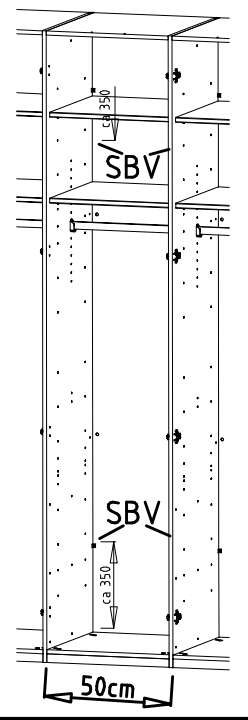

980263

15.08.17 / 18.11.19

11 19

6/11

111 607

117 002

3,5 x 15 mm

121 370

100cm

112 400

50cm

112 401

11

12

13

14

HSP-SHT BOD 50 TEXT/TEX SOCKEL 32 FRESH TV / LF 104
SO-BOD TEXT RASTEX/ ZNBOD D18MM TX KLSTA

Montage - Anleitung Laenge 520,0 OBEREN
KS-64 Breite 568,0 OBEREN

SOCKEL32 KLEB

Bei Warenauslieferung für Rückgabe beachten!
En cas de livraison de marchandises veuillez retourner le bordereau d'envoi.