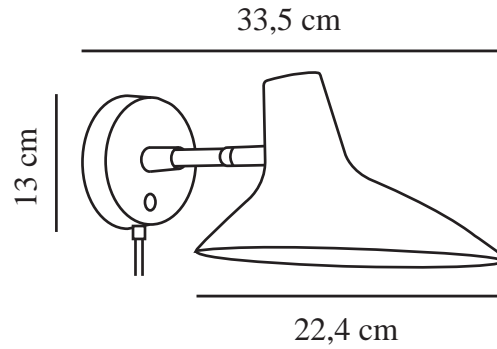

DARCI SHORT | WANDLEUCHE | SANDFARBIG

2320221008

Spannung (V): 220-240 Volt
IP-Grad: IP20
Maximale Lampenleistung (W): 25
Klasse (Klasse 1, Klasse 2, Klasse 3): Klasse 2 (Dopp. isoliert)
Leuchtmittelsockel: E14
Schalterplatzierung: Auf der Wandplatte
Parallelschaltung: False

Farbe: Sandfarbig
: IK00
Höhe (cm): 15.5
Breite (cm): 22.5
Schirmdurchmesser (cm): 22.5
Länge (cm): 22.5
Neigungswinkel (°): 90
Drehwinkel (°): 350

Artikelnummer: 2320221008
Stück pro Hauptkarton: 3
Verkaufsbox Höhe (cm): 37
Verkaufsbox Breite (cm): 26
Verkaufsbox Tiefe (cm): 19
Verkaufsbox Volumen m³: 0.0183
Produkt Nettogewicht (kg): 0.76

Hauptmaterial: Metall
Sekundärmaterial: Plastik
Kabel Farbe: Weiss
Kabel Länge (cm): 180
Oberflächenmaterial Kabel: Textilien
Ist das Kabel austauschbar?: True

EAN: 5704924026775

- **Robuste, hochwertige Materialien** • **Dreh-/Neigegelenk zur einfachen Ausrichtung des Leuchtenkopfes**
- **Ein/Aus-Schalter an der Wandhalterung** • **Perfekt für das Schlafzimmer, die Küche oder den**