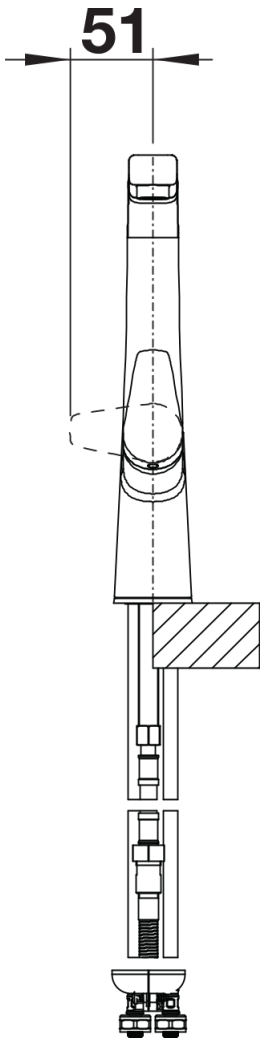

## Produktdatenblatt AVONA-S

Art. Nr. 521285

Vorteil

---

- Spannungsreiches Zusammenspiel runder und eckiger Formen
- Konisch zulaufender Körper, sanft ansteigender Auslauf
- Color-Ausführung in perfekter Abstimmung zu farbigen Spülen und Becken aus SILGRANIT
- Herausziehbarer Schlauch in hochwertiger Metallausführung

## Lieferumfang

---

- 190° schwenkbarer Auslauf für größere Reichweite
- Ø 35 mm Armaturenbohrung erforderlich
- Mit Keramikscheiben-Kartusche
- Patentierter Strahlregler für deutlich reduzierte Verkalkung
- Schlauchauszug aus Metall
- Metallummantelter Brauseschlauch
- Schlauchgewicht für sicheren Rückzug
- Flexible Anschlussrohre, 500 mm lang und  $\frac{3}{8}$ "-Mutter
- Stabilisierungsplatte zur Erhöhung der Standfestigkeit der Armatur beim Einbau in Edelstahlspülen
- Mit Rückflussverhinderer und damit garantiert rückflussfrei nach EN 1717

## Details

---

Schwenkbereich

Seitenansicht Hebel 2D

Seitenansicht