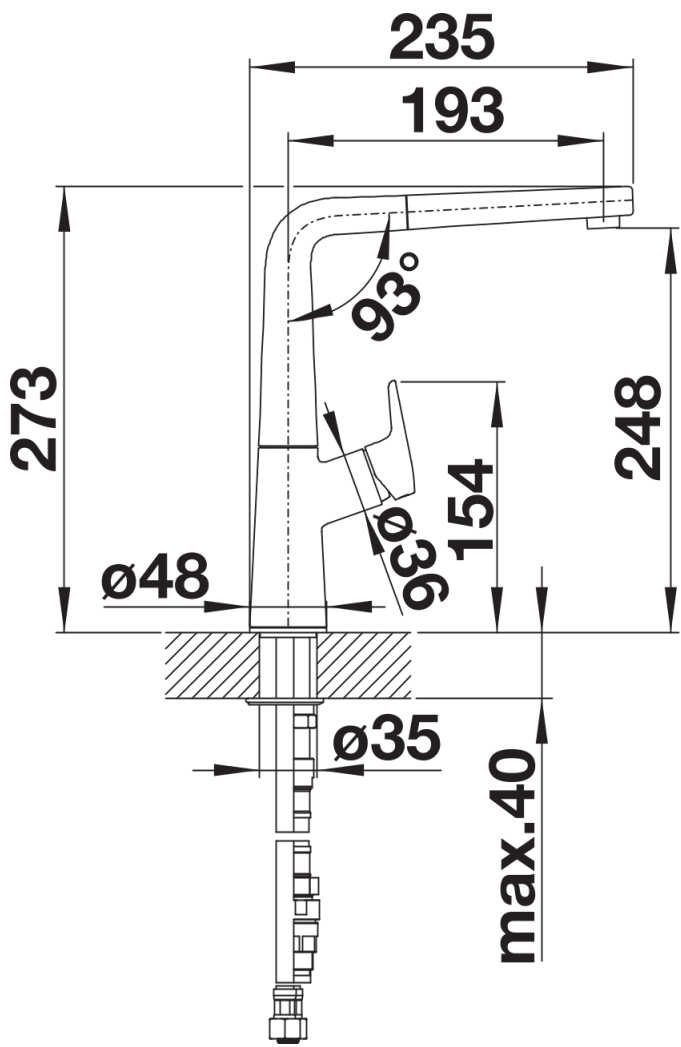

## Lieferumfang

---

- 190° schwenkbarer Auslauf für größere Reichweite
- Ø 35 mm Armaturenbohrung erforderlich
- Mit Keramikscheiben-Kartusche
- Patentierter Strahlregler für deutlich reduzierte Verkalkung
- Schlauchauszug aus Metall
- Metallummantelter Brauseschlauch
- Schlauchgewicht für sicheren Rückzug
- Flexible Anschlussrohre, 500 mm lang und  $\frac{3}{8}$ "-Mutter
- Stabilisierungsplatte zur Erhöhung der Standfestigkeit der Armatur beim Einbau in Edelstahlspülen
- Mit Rückflussverhinderer und damit garantiert rückflussfrei nach EN 1717

## Details

---

Schwenkbereich

Seitenansicht Hebel 2D

Seitenansicht