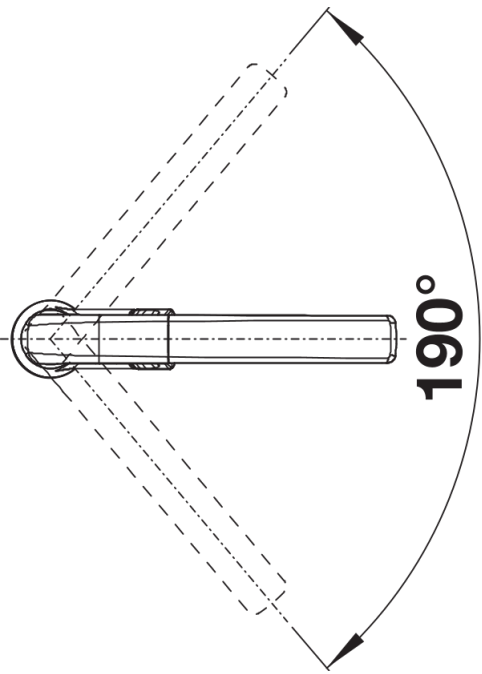

## Planungshinweise

---

- Laminarstrahlregler im Lieferumfang enthalten.

## Lieferumfang

---

- 190° schwenkbarer Auslauf für größere Reichweite
- Ø 35 mm Armaturenbohrung erforderlich
- Mit Keramikscheiben-Kartusche
- Patentierter Strahlregler für deutlich reduzierte Verkalkung
- Schlauchauszug aus Metall
- Metallummantelter Brauseschlauch
- Schlauchgewicht für sicheren Rückzug
- Flexible Anschlussrohre, 500 mm lang und  $\frac{3}{8}$ "-Mutter
- Stabilisierungsplatte zur Erhöhung der Standfestigkeit der Armatur beim Einbau in Edelstahlspülen
- Mit Rückflussverhinderer und damit garantiert rückflussfrei nach EN 1717

## Details

---

Schwenkbereich

Seitenansicht Hebel 2D

Seitenansicht