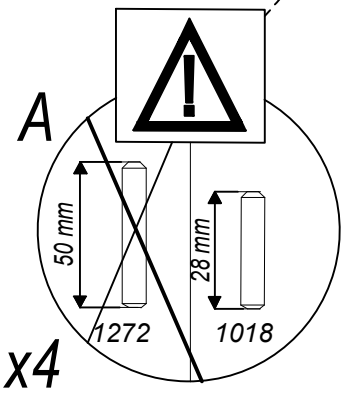

LINCOLN

5S MC LN 32

LINCOLN

5S MC LN 32

AI No.	QTY	H	W	D	PKG
003	1	373	60	22	1/2
008	1	373	60	22	1/2
019	2	461	353	16	1/2
041	1	1957	353	16	2/2
042	1	2004	60	22	2/2
043	1	1957	43	22	2/2
044	1	1007	270	16	2/2
045	1	299	973	2,5	2/2
047	1	541	373	16	1/2
048	1	542	353	16	1/2
049	1	542	353	16	1/2
050	1	536	70	18	1/2
051	1	536	70	18	1/2
052	2	536	70	18	1/2
053	2	514	344	16	1/2
054	1	541	373	16	1/2
056	2	563	475	2,5	2/2
058	1	1003	353	16	2/2

AI No.	QTY	H	W	D	PKG
059	1	563	1018	2,5	2/2
174638	2	288	200	12	2/2
174641	1	989	200	12	2/2
502	1	2043	416	38	2/2

 x4 EURO S Ø6x9,5 1007	 x162 US Ø3,5x13 1011	 x1 L-300 148354	 x1 L-300 148355
 x4 H-4 23515	 x4 Ø35 90° 49365	 x24 Ø8x28 1018	 x16 L-38 mm 11809
 x2 SOFT CLOSE 116795	 x24 Ø15x12,5 mm 123894	 x8 Ø12x10 mm 76082	 x8 L-31 mm 10835
 x2 127314	 x30 127317	 x8 1289	 x20 1305
 x27 1302	 x32 UP Ø3x20 1056	 x10 23x10x2 1415	 x2 1267
 x4 L-48 mm 18264	 x4 Ø8x50 1272	 x16 Ø20 9129	
 x1 30602	 x9 174693	 x4 174666	 x4 WPM Ø4x22 mm 2549

US Ø3,5x13 1011
x13

18

US Ø3,5x13 1011

 x20

19

1305

 x12

20

28

29

32

33

23x10x2 mm 1415 x10

UP Ø3x20 mm 1056 x10

UP Ø3x20 mm 1056
x22

x1