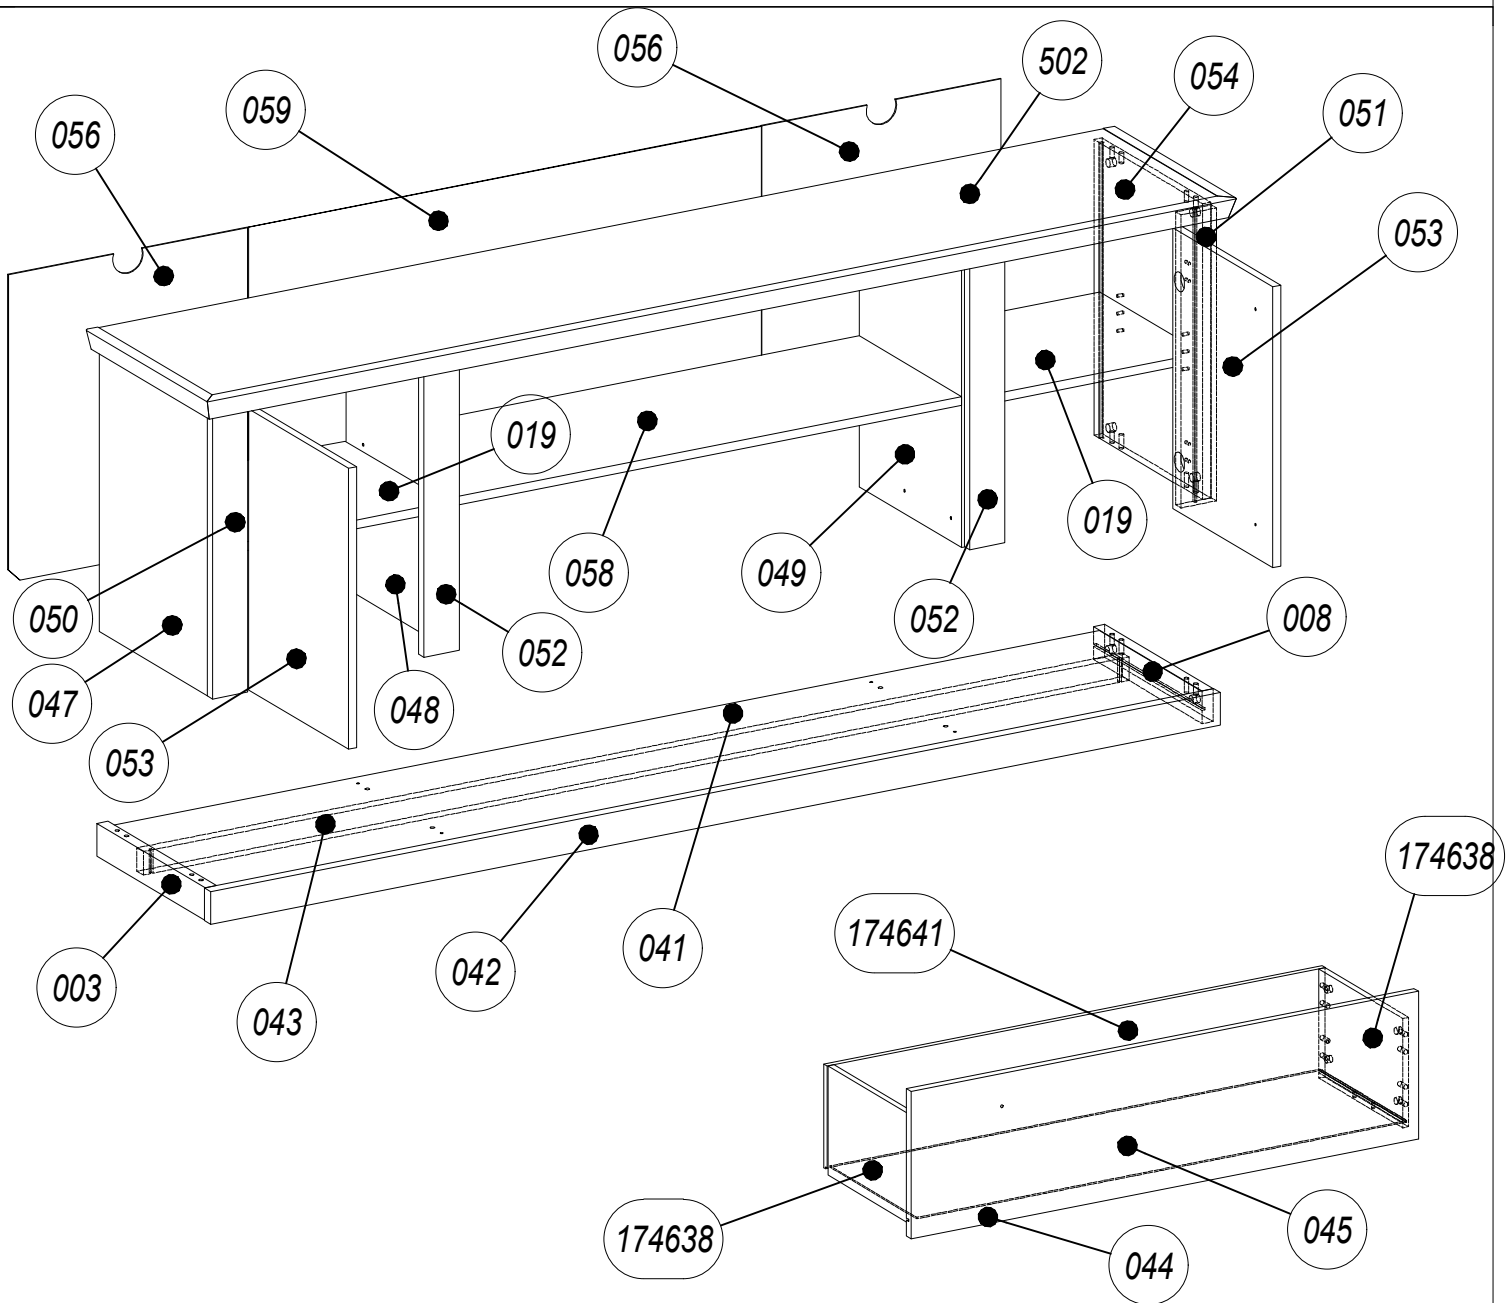

LINCOLN

5S MC LN 32

LINCOLN

5S MC LN 32

AI No.	QTY	H	W	D	PKG
003	1	373	60	22	1/2
008	1	373	60	22	1/2
019	2	461	353	16	1/2
041	1	1957	353	16	2/2
042	1	2004	60	22	2/2
043	1	1957	43	22	2/2
044	1	1007	270	16	2/2
045	1	299	973	2,5	2/2
047	1	541	373	16	1/2
048	1	542	353	16	1/2
049	1	542	353	16	1/2
050	1	536	70	18	1/2
051	1	536	70	18	1/2
052	2	536	70	18	1/2
053	2	514	344	16	1/2
054	1	541	373	16	1/2
056	2	563	475	2,5	2/2
058	1	1003	353	16	2/2