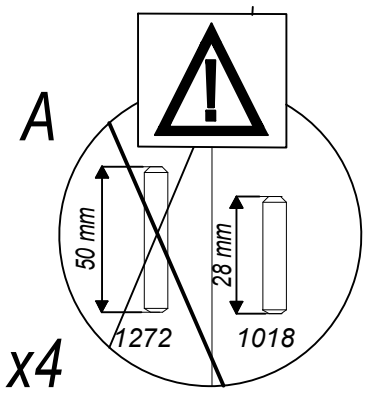

LINCOLN

5S MC LN 32

LINCOLN

5S MC LN 32

AI No.	QTY	H	W	D	PKG
003	1	373	60	22	1/2
008	1	373	60	22	1/2
019	2	461	353	16	1/2
041	1	1957	353	16	2/2
042	1	2004	60	22	2/2
043	1	1957	43	22	2/2
044	1	1007	270	16	2/2
045	1	299	973	2,5	2/2
047	1	541	373	16	1/2
048	1	542	353	16	1/2
049	1	542	353	16	1/2
050	1	536	70	18	1/2
051	1	536	70	18	1/2
052	2	536	70	18	1/2
053	2	514	344	16	1/2
054	1	541	373	16	1/2
056	2	563	475	2,5	2/2
058	1	1003	353	16	2/2

AI No.	QTY	H	W	D	PKG
059	1	563	1018	2,5	2/2
174638	2	288	200	12	2/2
174641	1	989	200	12	2/2
502	1	2043	416	38	2/2

 x4 EURO S Ø6x9,5 1007	 x162 US Ø3,5x13 1011	 x1 L-300 148354	 x1 L-300 148355
 x4 H-4 23515	 x4 Ø35 90° 49365	 x24 Ø8x28 1018	 x16 L-38 mm 11809
 x2 SOFT CLOSE 116795	 x24 Ø15x12,5 mm 123894	 x8 Ø12x10 mm 76082	 x8 L-31 mm 10835
 x2 127314	 x30 127317	 x8 1289	 x20 1305
 x27 1302	 x32 UP Ø3x20 1056	 x10 23x10x2 1415	 x2 1267
 x4 L-48 mm 18264	 x4 Ø8x50 1272	 x16 Ø20 9129	
 x1 30602	 x9 174693	 x4 174666	 x4 WPM Ø4x22 mm 2549

US Ø3,5x13 1011
x13

18

US Ø3,5x13 1011

 x20

19

1305

 x12

20

28

29

32

33

23x10x2 mm 1415 x10

UP Ø3x20 mm 1056 x10

UP Ø3x20 mm 1056
x22

x1