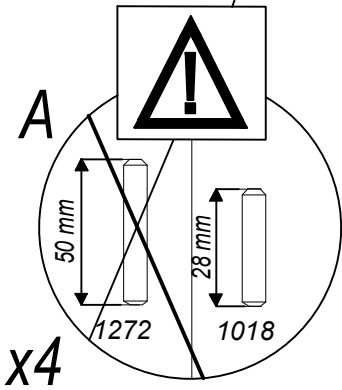

LINCOLN

5S MC LN 32

LINCOLN

5S MC LN 32

AI No.	QTY	H	W	D	PKG
003	1	373	60	22	1/2
008	1	373	60	22	1/2
019	2	461	353	16	1/2
041	1	1957	353	16	2/2
042	1	2004	60	22	2/2
043	1	1957	43	22	2/2
044	1	1007	270	16	2/2
045	1	299	973	2,5	2/2
047	1	541	373	16	1/2
048	1	542	353	16	1/2
049	1	542	353	16	1/2
050	1	536	70	18	1/2
051	1	536	70	18	1/2
052	2	536	70	18	1/2
053	2	514	344	16	1/2
054	1	541	373	16	1/2
056	2	563	475	2,5	2/2
058	1	1003	353	16	2/2

AI No.	QTY	H	W	D	PKG
059	1	563	1018	2,5	2/2
174638	2	288	200	12	2/2
174641	1	989	200	12	2/2
502	1	2043	416	38	2/2

 x4 EURO S Ø6x9,5 1007	 x162 US Ø3,5x13 1011	 x1 L-300 148354	 x1 L-300 148355
 x4 H-4 23515	 x4 Ø35 90° 49365	 x24 Ø8x28 1018	 x16 L-38 mm 11809
 x2 SOFT CLOSE 116795	 x24 Ø15x12,5 mm 123894	 x8 Ø12x10 mm 76082	 x8 L-31 mm 10835
 x2 127314	 x30 127317	 x8 1289	 x20 1305
 x27 1302	 x32 UP Ø3x20 1056	 x10 23x10x2 1415	 x2 1267
 x4 L-48 mm 18264	 x4 Ø8x50 1272	 x16 Ø20 9129	
 x1 30602	 x9 174693	 x4 174666	 x4 WPM Ø4x22 mm 2549

US Ø3,5x13 1011
x13

18

US Ø3,5x13 1011

 x20

19

1305

 x12

20

28

29

32

33

23x10x2 mm 1415 x10

UP Ø3x20 mm 1056 x10

UP Ø3x20 mm 1056
x22

x1