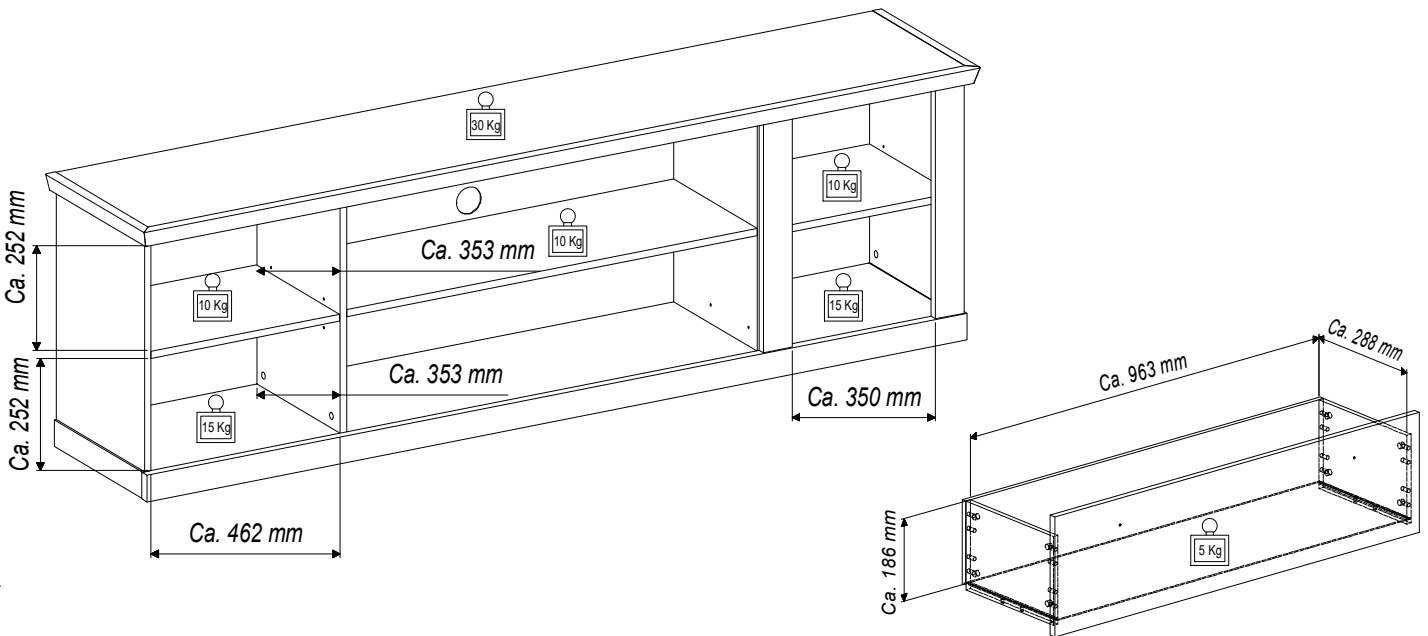

LINCOLN

5S MC LN 32