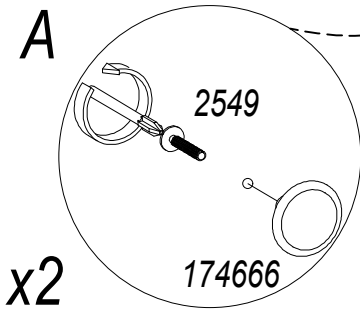

LINCOLN

5S MC LN 32

LINCOLN

5S MC LN 32

AI No.	QTY	H	W	D	PKG
003	1	373	60	22	1/2
008	1	373	60	22	1/2
019	2	461	353	16	1/2
041	1	1957	353	16	2/2
042	1	2004	60	22	2/2
043	1	1957	43	22	2/2
044	1	1007	270	16	2/2
045	1	299	973	2,5	2/2
047	1	541	373	16	1/2
048	1	542	353	16	1/2
049	1	542	353	16	1/2
050	1	536	70	18	1/2
051	1	536	70	18	1/2
052	2	536	70	18	1/2
053	2	514	344	16	1/2
054	1	541	373	16	1/2
056	2	563	475	2,5	2/2
058	1	1003	353	16	2/2

AI No.	QTY	H	W	D	PKG
059	1	563	1018	2,5	2/2
174638	2	288	200	12	2/2
174641	1	989	200	12	2/2
502	1	2043	416	38	2/2

 x4 EURO S Ø6x9,5 1007	 x162 US Ø3,5x13 1011	 x1 L-300 148354	 x1 L-300 148355
 x4 H-4 23515	 x4 Ø35 90° 49365	 x24 Ø8x28 1018	 x16 L-38 mm 11809
 x2 SOFT CLOSE 116795	 x24 Ø15x12,5 mm 123894	 x8 Ø12x10 mm 76082	 x8 L-31 mm 10835
 x2 127314	 x30 127317	 x8 1289	 x20 1305
 x27 1302	 x32 UP Ø3x20 1056	 x10 23x10x2 1415	 x2 1267
 x4 L-48 mm 18264	 x4 Ø8x50 1272	 x16 Ø20 9129	
 x1 30602	 x9 174693	 x4 174666	 x4 WPM Ø4x22 mm 2549

28

29

32

33

23x10x2 mm 1415 x10

UP Ø3x20 mm 1056 x10

UP Ø3x20 mm 1056
x22

x1

x1

x8

30x30x3
127317
x8

US Ø3,5x13
1011
x16

US Ø3,5x13 1011

x32

x2

 174666 x2	 US Ø3,5x13 1011 x2	 WPM Ø4x22 mm 2549 x2
--	---	--