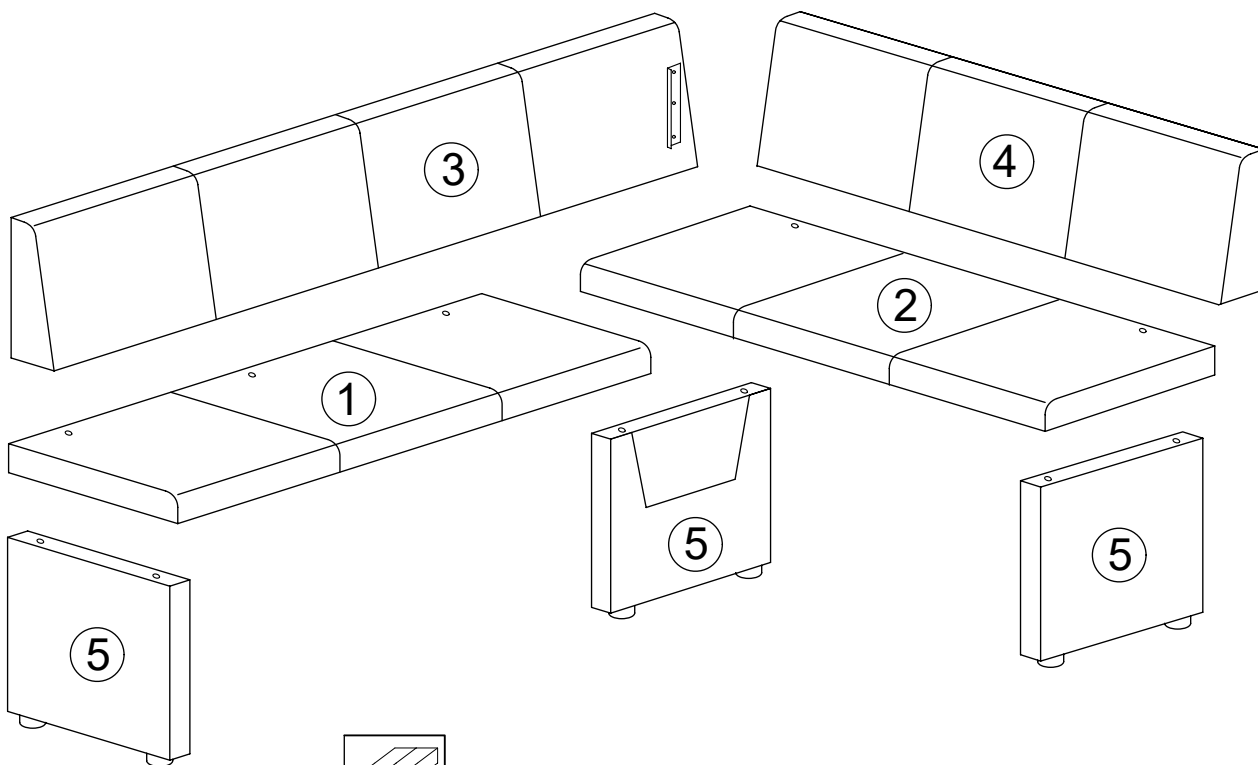

TURIN LEB

Hela Tische Möbel Vertriebs GmbH
Scheidkamp 14, D-32584 Löhne
service@hela-tische.de

			
1	1x	1400x610mm	2/2
2	1x	1400x610mm	2/2
3	1x	2000x420mm	1/2
4	1x	1330x420mm	1/2
5	3x	580x405mm	1/2

	A	M8x100	B	M8x80	C	M8	D	M8
2/2		11x		2x		2x		15x

I.

1.

D	M8	B	M8x80
	4x		2x
		C	M8
			2x

2.

3x

III.

5.

6.

IV.

7.

Séparez les éléments avant de trier