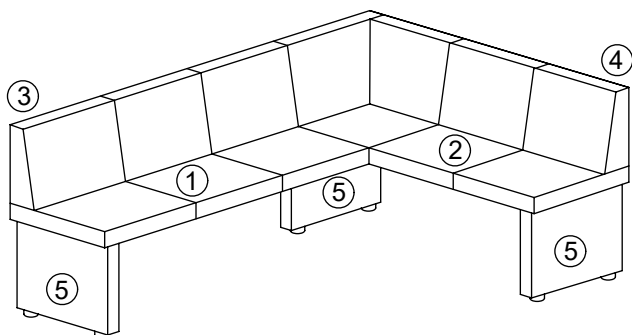

TURIN LEB

Hela Tische Möbel Vertriebs GmbH
Scheidkamp 14, D-32584 Löhne
service@hela-tische.de

			
1	1x	1400x610mm	2/2
2	1x	1400x610mm	2/2
3	1x	2000x420mm	1/2
4	1x	1330x420mm	1/2
5	3x	580x405mm	1/2

	A	M8x100	B	M8x80	C	M8	D	M8
2/2		11x		2x		2x		15x

I.

1.

D	M8	B	M8x80
	4x		2x
		C	M8
			2x

2.

3x

III.

5.

6.

IV.

7.

Séparez les éléments avant de trier