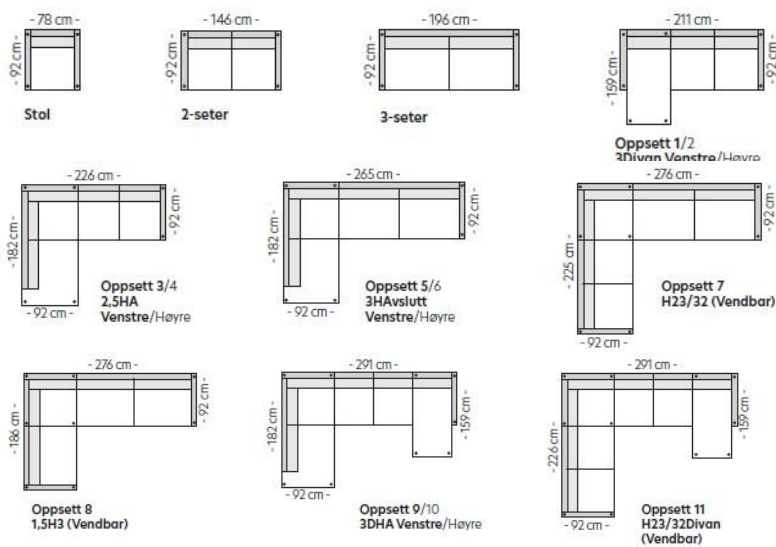

Utförande – finns även spegelvänd

Benfärger

Urval

- ☒ Benfärg
- ☒ Tyg
- ☐ Läder
- ☐ Byggbar

Tillval

- ☐ Bäddfunktion
- ☐ Förvaring
- ☒ Nackstöd
- ☐ Recliner

Komfort

Träram, massivt trä med plywood, ozagfjädrar.

Sittkuddar 30 kg kallsaum, med fiber runtom.

Vändbara ryggkuddar 30 kg kallsaum, med dubbla fiberlager runtom

- ☐ Går att välja annan komfort