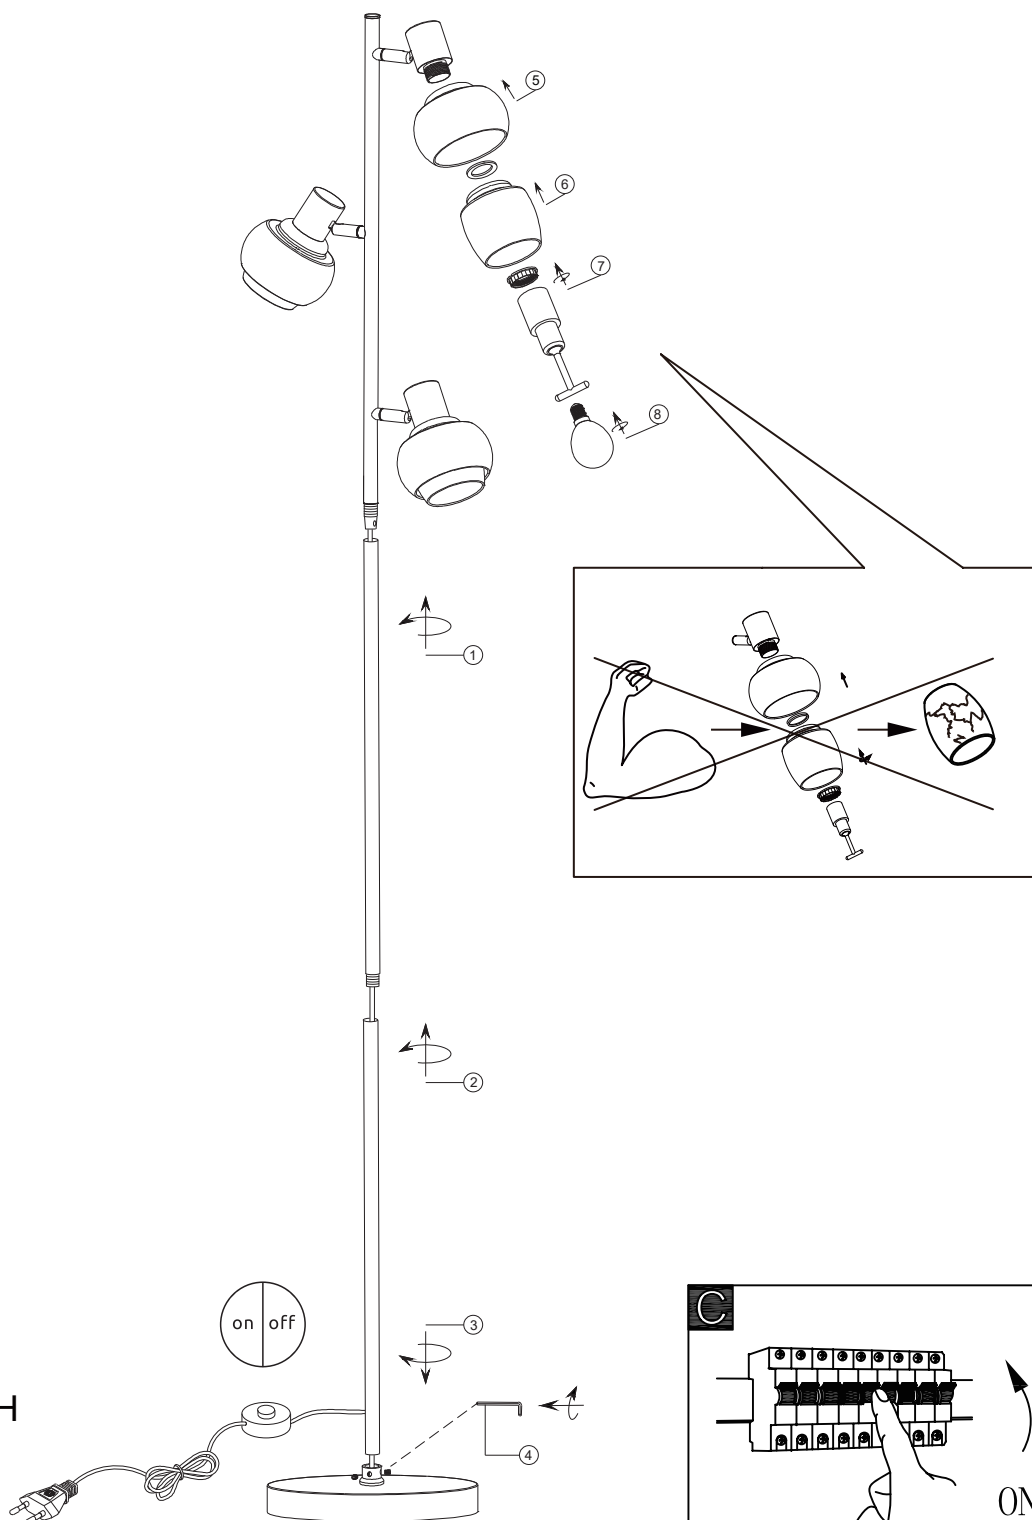

GLOBO

LIGHTING

www.globo-lighting.com

54309SB 54309SW

B

3x MAX 40W E14
230V~ 50Hz

GLOBO Handels GmbH
Gewerbestr. 3
A-9184 Sankt Peter
AUSTRIA
www.globo-lighting.com