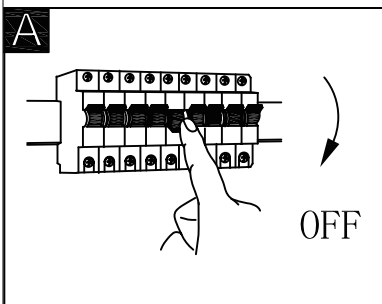

GLOBO

LIGHTING

www.globo-lighting.com

54309SB 54309SW

B

3x MAX 40W E14
230V~ 50Hz

GLOBO Handels GmbH
Gewerbestr. 3
A-9184 Sankt Peter
AUSTRIA
www.globo-lighting.com