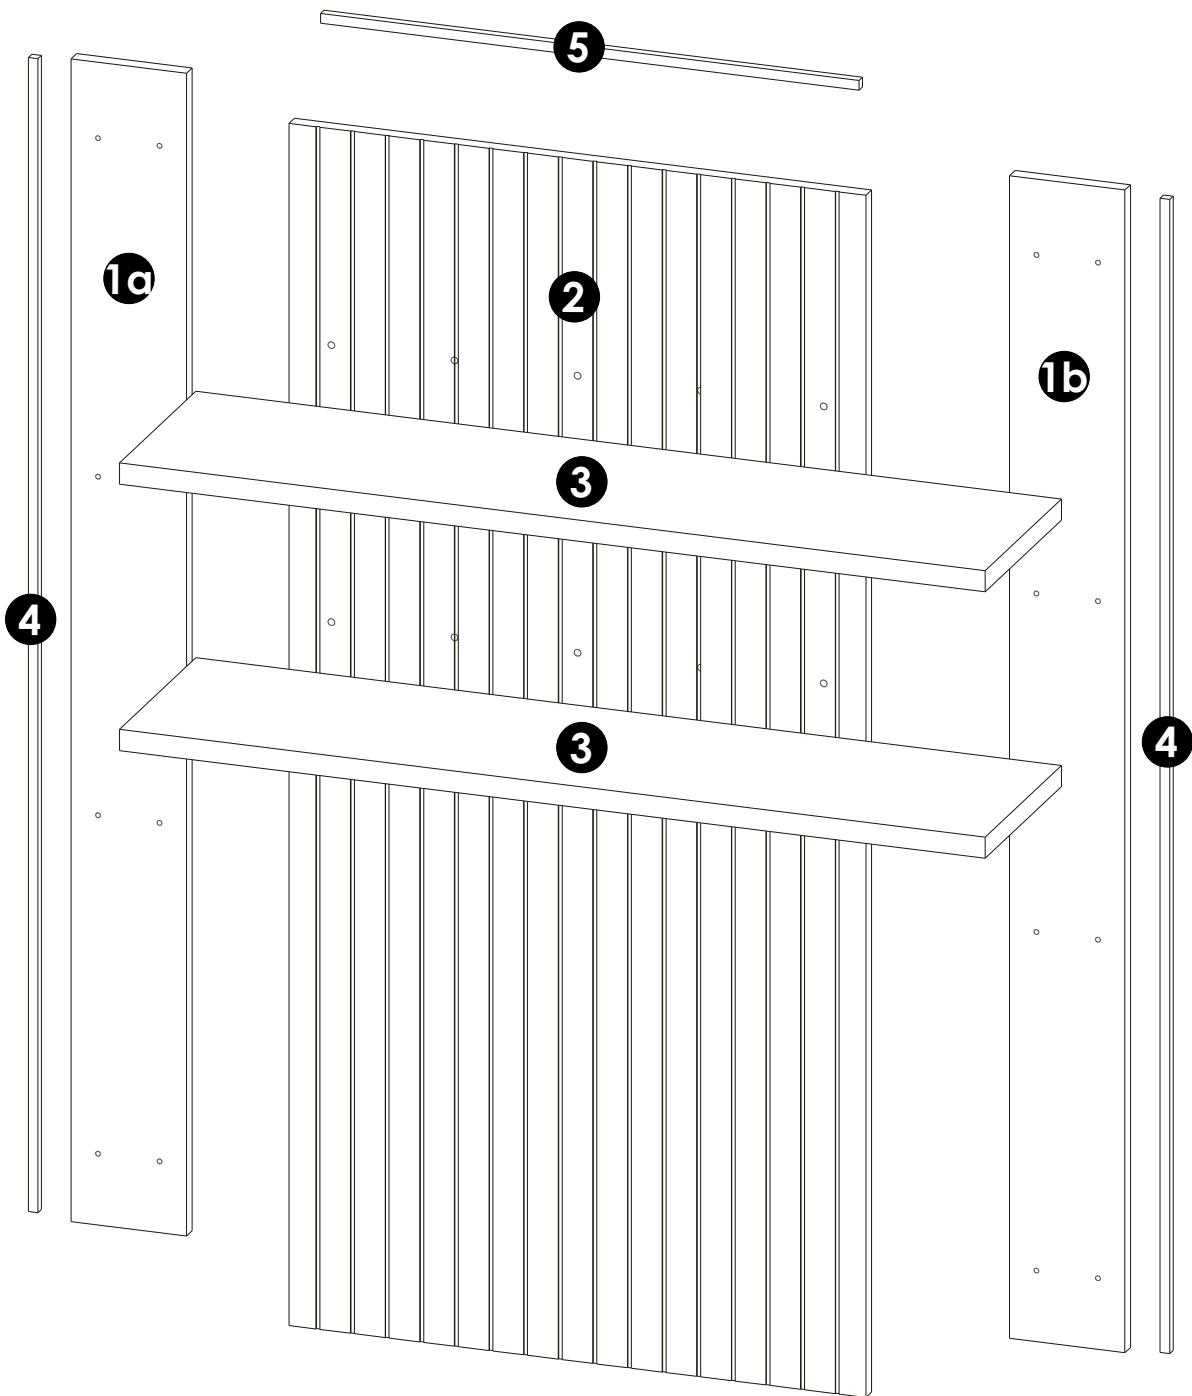

AMPIO Wohnwand Wandpaneel 900

00030129/05

30
MIN

900mm

1250mm

600mm

250mm

DE: Austausch des Betriebsgeräts durch den Endkunden
 CZ: Výměna zařízení zákazníkem
 SE: Apparaten byts ut av kunden.
 SK: Výmena zariadenia zákazníkom
 SI: Zamenjava krmilne naprave s strani končnega kupca
 HU: Működtető eszköz csere felhasználó által
 HR: Zamjena upravljačkog uređaja od strane krajnjeg kupca
 BG: Смяна на пусково-регулиращата апаратура от крайния клиент
 RO: Înlocuirea dispozitivului de comandă de către clientul final
 SR: zamena upravljačkog uređaja od strane krajnjeg kupca
 FR: Remplacement de l'appareillage de commande par le client final
 PL: Wymiana urządzenia sterującego przez klienta końcowego
 EN: Replacement of the control gear by the end customer

B2 7 x 70 mm x10 	D22 5 x 11 mm x4 	D25 5 x 25 mm x16 
E2 8 x 40 mm x2 	G22 x1 	G23 L=1220 x2 
G24 L=536 x1 	K 4mm x1 	

1	1209	120	16	x2	4/4
2	1250	600	16	x1	4/4
3	900	218	22	x2	4/4
4	1220	10	10	x2	4/4
5	536	10	10	x1	4/4
					4/4

1

2

3

4

5

6