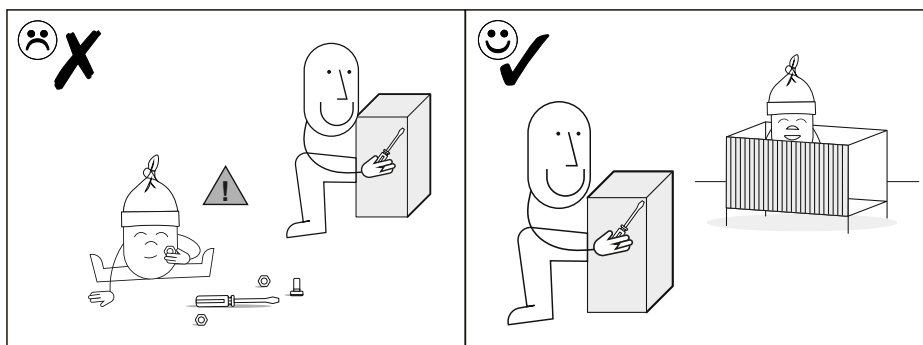

B2 7 x 70 mm x10 	D22 5 x 11 mm x4 	D25 5 x 25 mm x16
E2 8 x 40 mm x2 	G22 x1 	G23 L=1220 x2
G24 L=536 x1 	K 4mm x1