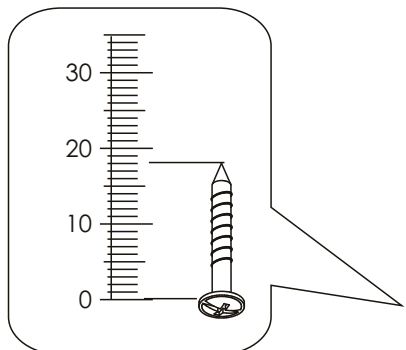

AMPIO Wohnwand Wandpaneel 900

00030129/05

30
MIN

900mm

1250mm

600mm

250mm

DE: Austausch des Betriebsgeräts durch den Endkunden
 CZ: Výměna zařízení zákazníkem
 SE: Apparaten byts ut av kunden.
 SK: Výmena zariadenia zákazníkom
 SI: Zamenjava krmilne naprave s strani končnega kupca
 HU: Működtető eszköz csere felhasználó által
 HR: Zamjena upravljačkog uređaja od strane krajnjeg kupca
 BG: Смяна на пусково-регулиращата апаратура от крайния клиент
 RO: Înlocuirea dispozitivului de comandă de către clientul final
 SR: zamena upravljačkog uređaja od strane krajnjeg kupca
 FR: Remplacement de l'appareillage de commande par le client final
 PL: Wymiana urządzenia sterującego przez klienta końcowego
 EN: Replacement of the control gear by the end customer

B2 7 x 70 mm x10 	D22 5 x 11 mm x4 	D25 5 x 25 mm x16 
E2 8 x 40 mm x2 	G22 x1 	G23 L=1220 x2 
G24 L=536 x1 	K 4mm x1 	

1	1209	120	16	x2	4/4
2	1250	600	16	x1	4/4
3	900	218	22	x2	4/4
4	1220	10	10	x2	4/4
5	536	10	10	x1	4/4
					4/4