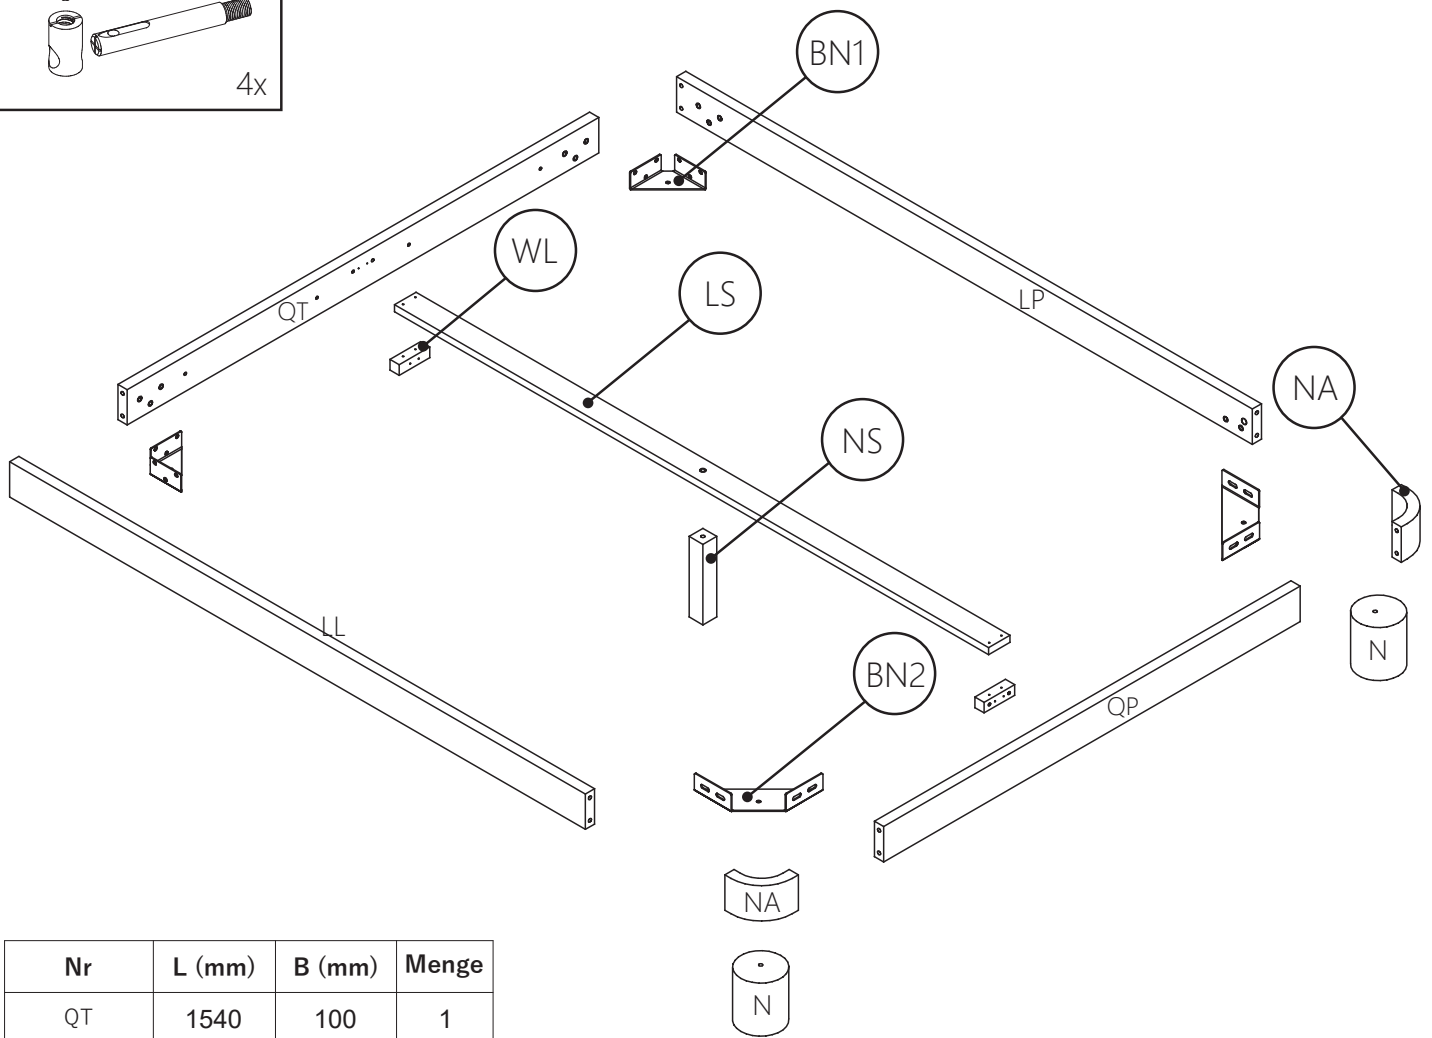

DONNA

200 x 160 x 25 cm

1 20 MIN

 <p>BN1</p> <p>2x</p>	 <p>BN2</p> <p>2x</p>	 <p>SR1</p> <p>M8 x 20</p> <p>12x</p>	 <p>SR2</p> <p>M8 x 30</p> <p>1x</p>	 <p>SR4</p> <p>M8 x 20</p> <p>10x</p>
 <p>R8</p> <p>Ø4 x 25 mm</p> <p>4x</p>	 <p>R9</p> <p>Ø4 x 40 mm</p> <p>4x</p>	 <p>K1</p> <p>Ø8 x 35 mm</p> <p>4x</p>	 <p>K3</p> <p>Ø10 x 50 mm</p> <p>12x</p>	 <p>WL</p> <p>2x</p>
 <p>MA</p> <p>4x</p>				

Nr	L (mm)	B (mm)	Menge
QT	1540	100	1
QP	1360	100	1
LP	1880	100	1
LL	1880	100	1
LS	1936	70	1
NS	228	45	1
NA	120	100	2
N	150	130	2