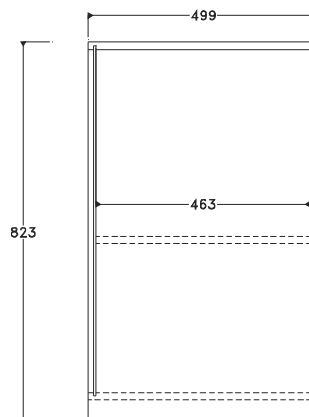

D Bitte lesen Sie diese Montageanleitung gut durch, da wir für Fehler, die durch falsche Montage entstehen, keine Haftung übernehmen!

GB Please read these installation instructions through carefully as we cannot accept any liability for faults occurring as a result of incorrect installation!

CZ Přečtěte si prosím pozorně tento návod k montáži, aby jste předešli chybám vzniklých špatnou montáží, za které neručíme!

F Veuillez lire attentivement cette notice de montage, car nous déclinons toute responsabilité en cas d'erreurs découlant d'un montage erroné !

I Prego leggere attentamente le istruzioni per il montaggio, poiché decliniamo qualsiasi responsabilità per difetti derivanti da un montaggio errato

NL Leest u alstublieft deze montagehandleiding goed door, voor fouten door verkeerde montage zijn wij niet verantwoordelijk.

PL Proszę uważnie zapoznać się z instrukcją montażu, ponieważ nie ponosimy odpowiedzialności za niewłaściwy montaż.

HU Kérjük, olvassa el figyelmesen ezt az összeszerelési útmutatót, mert a helytelen összeszerelésből a dódó hibákért nem vállalunk felelősséget!

SK Prosíme, dobre prečítajte si tento návod na montáž, pretože nepreberáme žiadne ručenie za chyby, ktoré vzniknú na základe chybnej montáže!

RO Vă rugăm să citiți cu atenție aceste instrucțiuni de montaj deoarece nu preluăm garanția pentru defecte ce apar datorită unui montaj incorect!

RUS Пожалуйста, внимательно ознакомьтесь с данной инструкцией по монтажу, поскольку мы не несем ответственности за ошибки, причиной которых является неправильный монтаж.

TU İlkonce kullanma klavuzunu iyi okuyun, yalnızca montaj yapmanızın sorumlusu biz değiliz.

LC S.p.A
Via del Piano s.n
61030 Isola del Piano (PU)
Italia
<http://www.lcmobili.com>