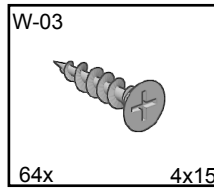

BELINDA

BELINDA E2 001