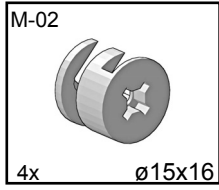

BELINDA

BELINDA E2 001