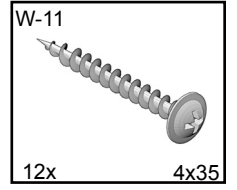

BELINDA

BELINDA E2 001