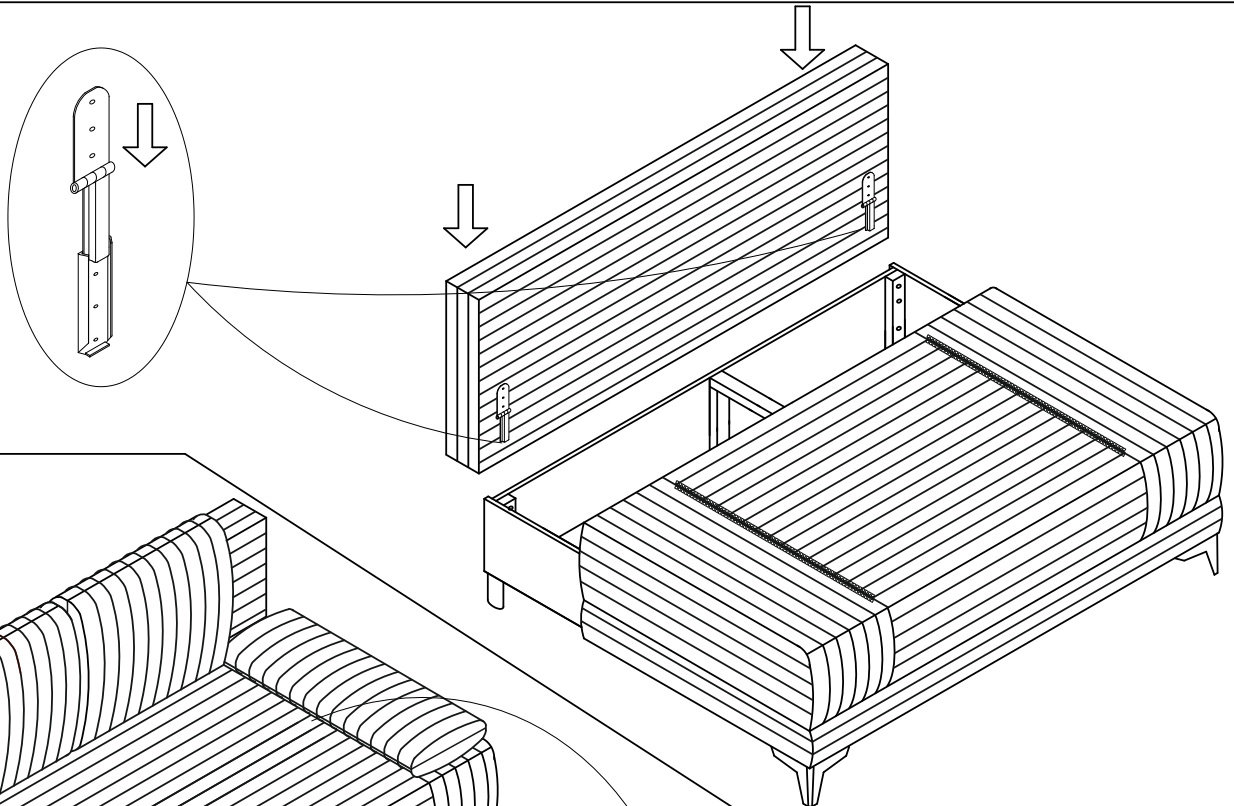

# SALLY LUX

D – Montageanleitung GB – Assembly instructions NL – Randleiding voor de montage PL – Instrukcja montażu TR – Montaj talimatı  
RO – Instrucțiuni de montaj IT – Istruzioni di montaggio FR – Notice de montage SK – Navod na monta CZ – Montážní návod  
HU – Szerelési útmutató RU – Инструкция по монтажу

**1**

**2**

**3**