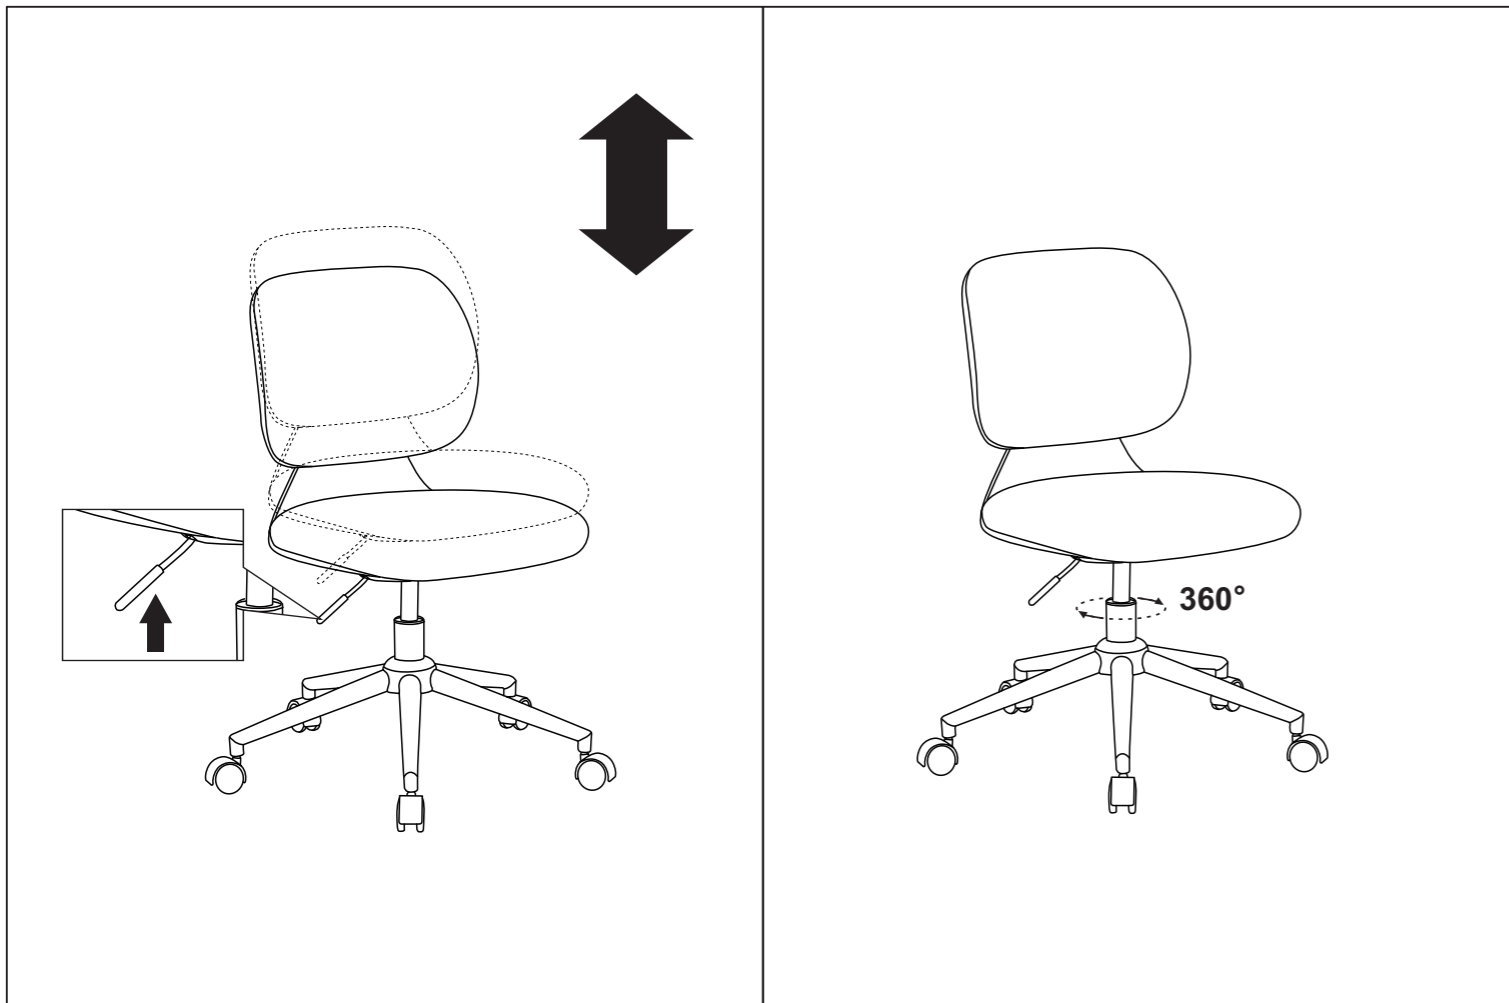

For domestic use only. (EN)
Nur für den Haushaltsgebrauch. (DE)
Pouze pro používání v domácnosti. (CZ)
Endast för hushållsbruk. (SE)
Len na používanie v domácnosti. (SK)
Samo za domačo uporabo. (SI)
Kizárólag háztartási használatra alkalmas. (HU)
Samo za korištenje u kućanstvu. (HR)
Само за домашна употреба. (BGR)
Doar pentru uz casnic. (RO)
Réservé à un usage domestique uniquement. (FR)
Tylko do użytku domowego. (PL)
Prodotto destinato al solo uso domestico. (IT)
Isključivo za upotrebu u domaćinstvu. (RS)