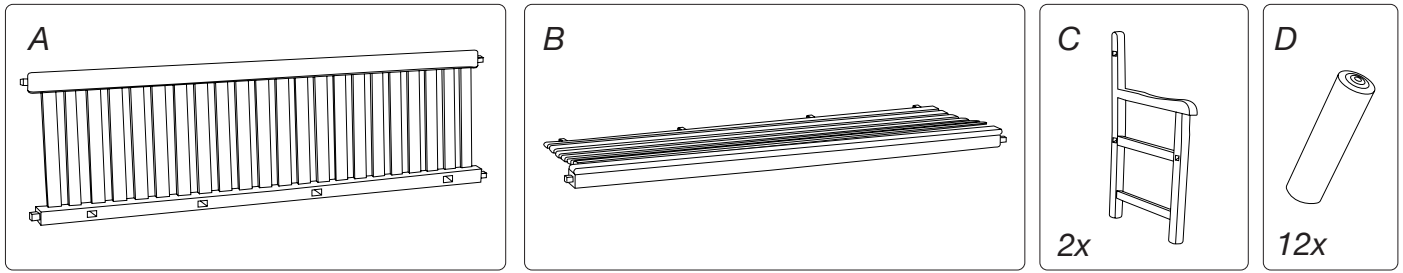

Assembly Manual
LC Garden »Kampen« teak garden bench 150x55x92cm
Art. Nr. 766

STEP 01

STEP 02

STEP 03