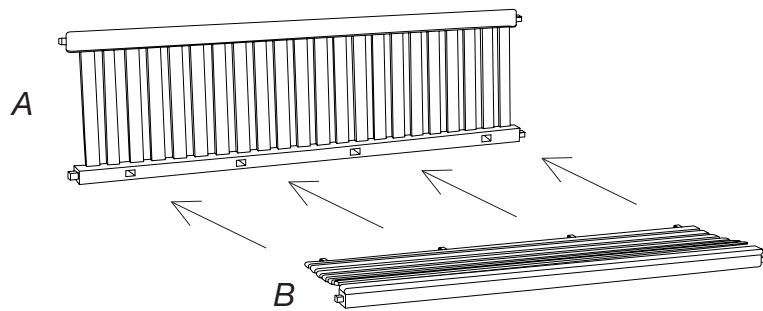

Assembly Manual
LC Garden »Kampen« teak garden bench 150x55x92cm
Art. Nr. 766

STEP 01

STEP 02

STEP 03