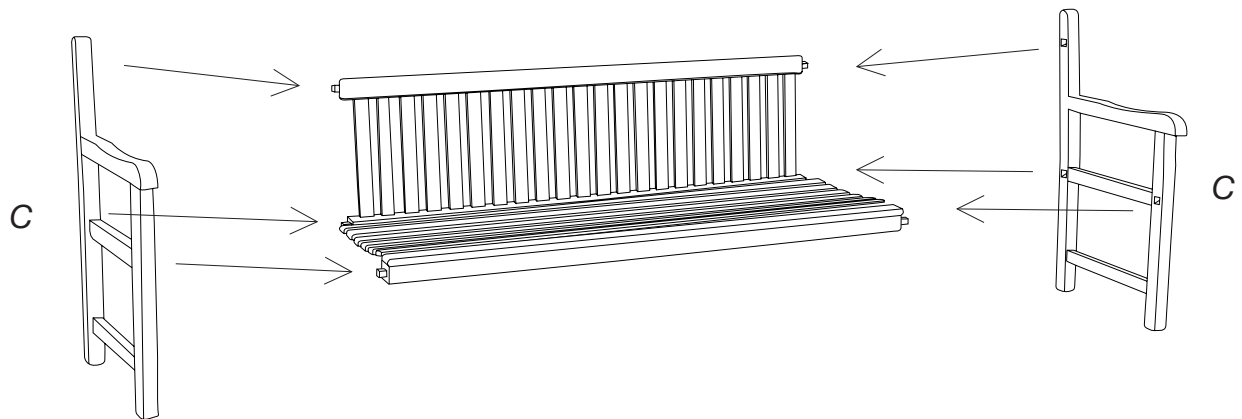

Assembly Manual
LC Garden »Kampen« teak garden bench 150x55x92cm
Art. Nr. 766

STEP 01

STEP 02

STEP 03