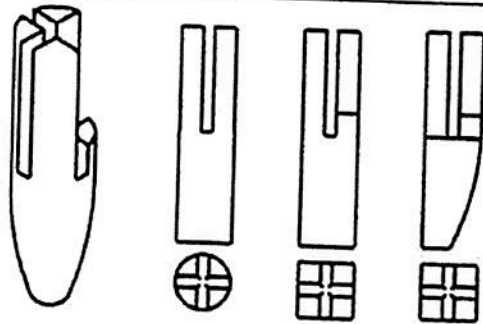

MONTAGEANLEITUNG: TERRA BETT

BETT 01

BETT 02

BETT 05

BETT 200/180/160/140

BETT 01

BETT 02

BETT 05

BETT 120/100/90

30 min

A 1stk

D 4stk

B 1stk

C 2stk

E 1stk

F 1stk

G
VARIANTE 2
9 stk
VARIANTE 3
12 stk

H 4stk

Ø10x25

K1 6stk

Ø10x40

K2 26stk

1.

2.