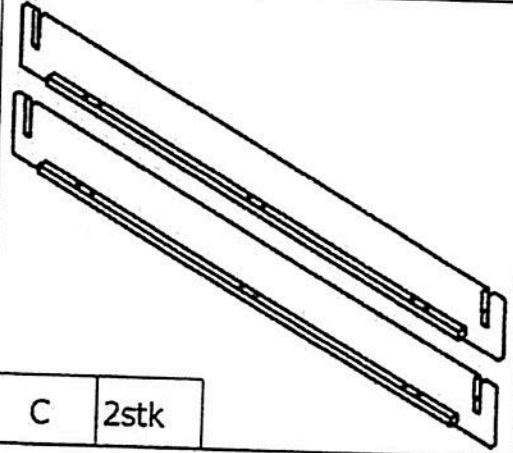

MONTAGEANLEITUNG: TERRA BETT

BETT 01

BETT 02

BETT 05

BETT 200/180/160/140

BETT 01

BETT 02

BETT 05

BETT 120/100/90

30 min

A 1stk

D 4stk

B 1stk

C 2stk

E 1stk

F 1stk

G
VARIANTE 2
9 stk
VARIANTE 3
12 stk

H 4stk

Ø10x25

K1 6stk

Ø10x40

K2 26stk

1.

2.