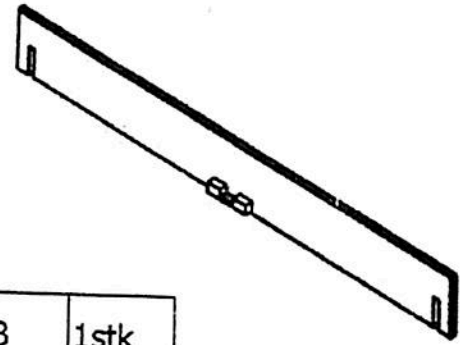

MONTAGEANLEITUNG: TERRA BETT

BETT 01

BETT 02

BETT 05

BETT 200/180/160/140

BETT 01

BETT 02

BETT 05

BETT 120/100/90

30 min

A 1stk

D 4stk

B 1stk

C 2stk

E 1stk

F 1stk

G
VARIANTE 2
9 stk
VARIANTE 3
12 stk

H 4stk

Ø10x25

K1 6stk

Ø10x40

K2 26stk

1.

2.