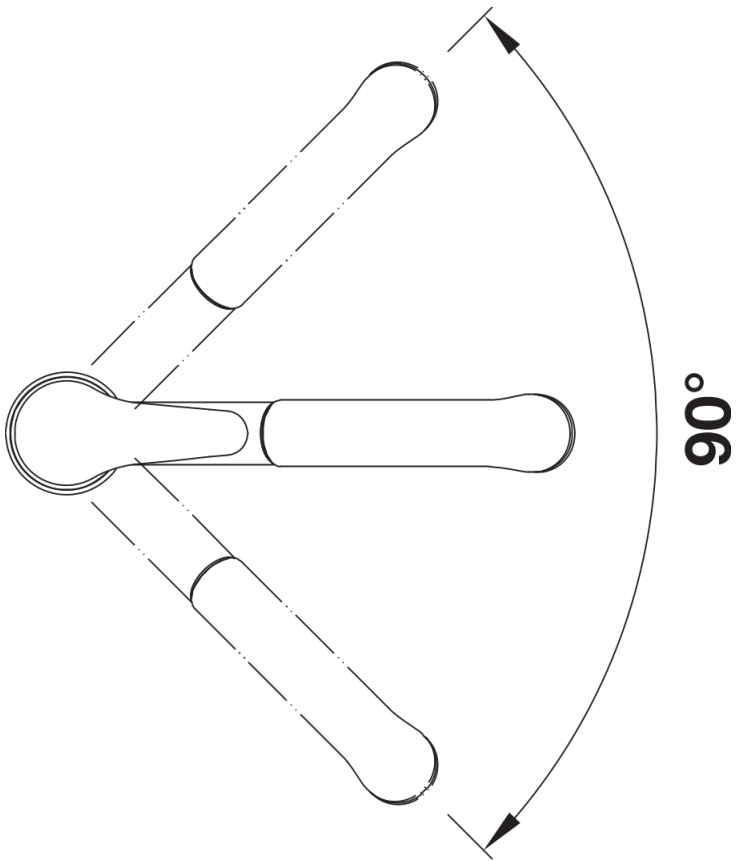

Produktdatenblatt DARAS-S

Art. Nr. 519724

Vorteil

- Zeitlos-klassische Küchenarmatur
- Hoher, langer Auslauf
- Einsteigermodell
- Mit herausziehbarem Schlauch
- Für kleine Spülen geeignet

Farben

Verfügbare Farben
chrom

galvanisch chrom

Planungshinweise

- Hinweis:
BLANCO DARAS sollte mit BLANCO-Keramikspülen nicht kombiniert werden.
-
Grund: Eine 100%ige Abdichtung der Hahnlochbohrung kann nicht gewährleistet werden.

Lieferumfang

- 90° schwenkbarer Auslauf
- Ø 35 mm Armaturenbohrung erforderlich
- Mit Keramikscheiben-Kartusche
- Patentierter Strahlregler für deutlich reduzierte Verkalkung
- Schlauchauszug aus Kunststoff
- Nylonummantelter Brauseschlauch
- Schlauchgewicht für sicheren Rückzug
- Flexible Anschlussrohre, 500 mm lang und 3/8"-Mutter
- Mit Rückflussverhinderer und somit garantiert rückflussfrei nach EN 1717

Details

Schwenkbereich

Seitenansicht