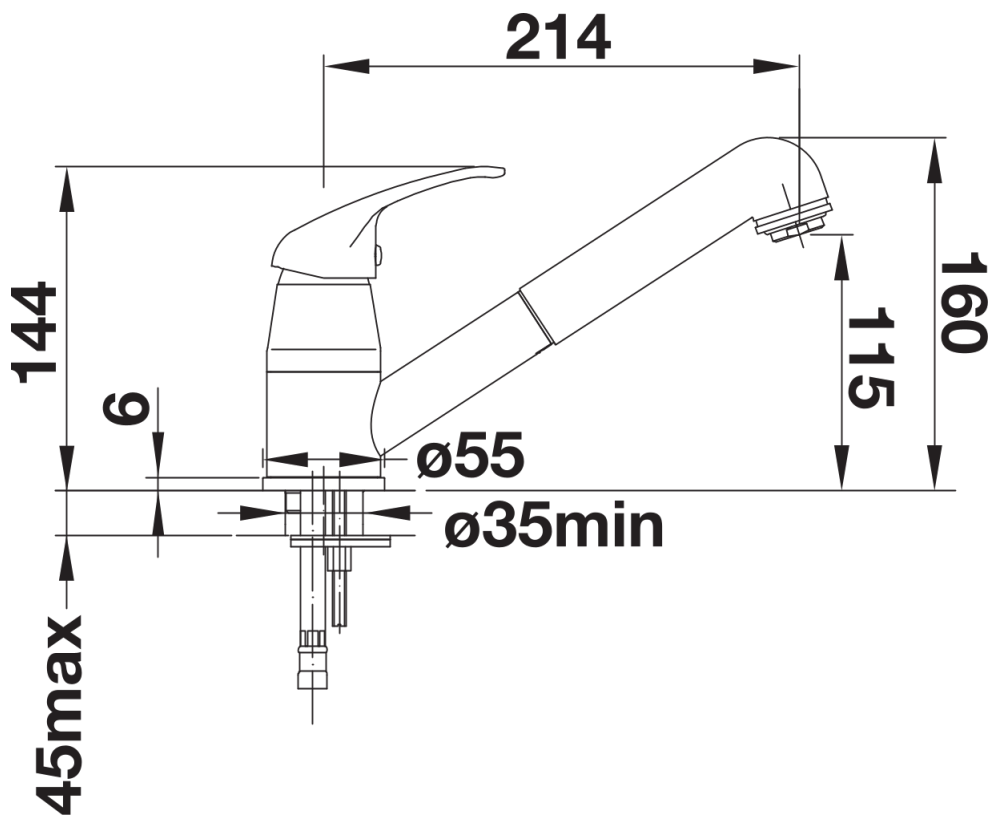

- 90° schwenkbarer Auslauf
- Ø 35 mm Armaturenbohrung erforderlich
- Mit Keramikscheiben-Kartusche
- Patentierter Strahlregler für deutlich reduzierte Verkalkung
- Schlauchauszug aus Kunststoff
- Nylonummantelter Brauseschlauch
- Schlauchgewicht für sicheren Rückzug
- Flexible Anschlussrohre, 500 mm lang und 3/8"-Mutter
- Mit Rückflussverhinderer und somit garantiert rückflussfrei nach EN 1717

Details

Schwenkbereich

Seitenansicht