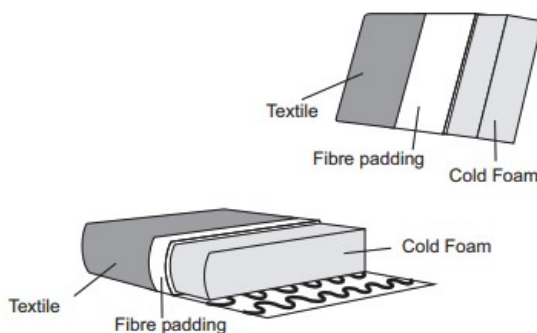

Eken

Ingår

- Bäddfunktion
- Förvaring
- Nackstöd
- Recliner

Utförande

Fåtölj	B/D/H: 80x85x90 cm
2-sits	130x85x90 cm
3-sits	180x85x90 cm

Urval

- Benfärg
- Tyg
- Läder
- Byggbar

Tillval

- Bäddfunktion
- Förvaring
- Nackstöd
- Recliner
- Ytterligare val

Komfort

- Går att välja annan komfort