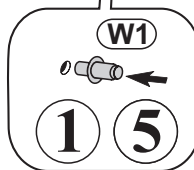

NR 2

NR 4

NR 3

1

2

3

Modellname: **DEBÜT**
Nazwa modelu:

Modellreihe: **4027--01**
Numer modelu:

Type: **01**
Typ:

Blatt Nr: **5** von: **5**
Strona: z:

Kombination 80

ACHTUNG!
 In Type 01 befindet
 Beleuchtung für Type 10.

UWAGA!
 W typie 01 znajduje się
 oświetlenie do typu 10.

1

2

ACHTUNG!
 In Type 01 befindet
 Beleuchtung für Type 10.

Modellname: **DEBÜT**
Nazwa modelu:

Modellreihe: **4027--10**
Numer modelu:

Type: **10**
Typ:

Blatt Nr: **5** von: **5**
Strona: z:

Kombination 80

NR 1	
U47 C-5010	 x3
A3	 x6 M4x16
C2	 x6

1

- U47** C-5010 x3
- A3** M4x16 x6
- C2** x6

Modellname: **DEBÜT**
Nazwa modelu:

Modellreihe: **4027--30**
Numer modelu:

Type: **30**
Typ:

Blatt Nr: **4** von: **4**
Strona: **4** z: **4**

Kombination 80

NR 1	
(K1)	 7x50 x9
(T10)	 x2
(T13)	 8x50 mm x2
(C3)	 x3