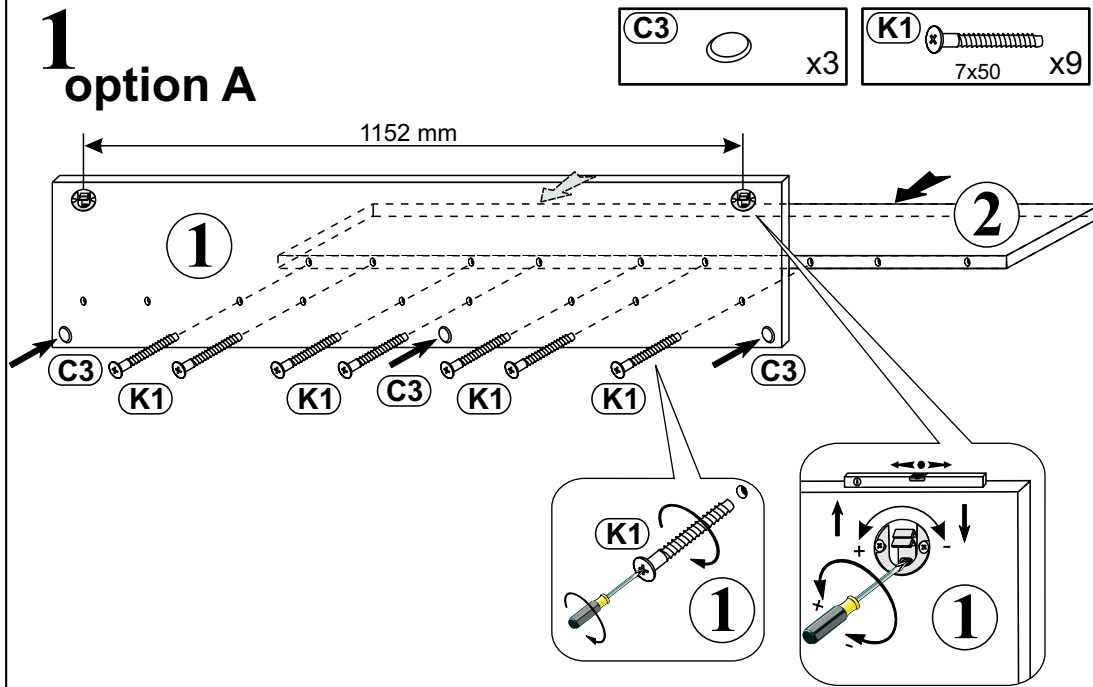

Modellname: **DEBÜT**
Nazwa modelu:

Modellreihe: **4027--30**
Numer modelu:

Type: **30**
Typ:

Blatt Nr: **4** von: **4**
Strona: **4** z: **4**

Kombination 80

NR 1	
(K1)	 7x50 x9
(T10)	 x2
(T13)	 8x50 mm x2
(C3)	 x3

Tabelle mit Maßen/Menge
 und Colli-Nr. der Einzelteile

NO	Dim.		Col.-No	Qty
1	1300	220	1	1
2	1298	230	1	1

1 option A

option B

2

Modellname: **DEBÜT**
Nazwa modelu:

Modellreihe: **4027--40**
Numer modelu:

Type: **40**
Typ: