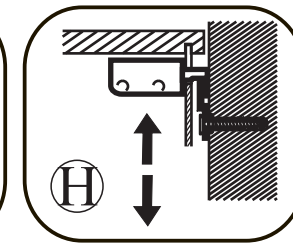

UWAGA!
 W typie 01 znajduje się
 oświetlenie do typu 10.

C5  x2	W1  x12
O21  MAX 3,6W x1	U47 C-5010  x2
SQ2  x1	A3  M4x16 x2
	A4  M4x12 x2
	G4  x2

3

- C2** x16
- F34** x3
- T13** 8x50 mm x6
- T14** 6x45 mm x6

Modellname: **DEBÜT**
Nazwa modelu:

Modellreihe: **4027--10**
Numer modelu:

Type: **10**
Typ:

Blatt Nr: **5** von: **5**
Strona: z:

Kombination 80

NR 1	
U47 C-5010	 x3
A3	 x6 M4x16
C2	 x6

1

- U47** C-5010 x3
- A3** M4x16 x6
- C2** x6