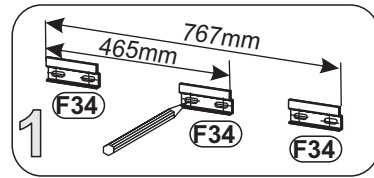

Type: **01**
Typ:

Blatt Nr: **5** von: **5**
Strona: z:

Kombination 80

ACHTUNG!
 In Type 01 befindet
 Beleuchtung für Type 10.

UWAGA!
 W typie 01 znajduje się
 oświetlenie do typu 10.

1

2

ACHTUNG!
 In Type 01 befindet
 Beleuchtung für Type 10.

UWAGA!
 W typie 01 znajduje się
 oświetlenie do typu 10.

C5  x2	W1  x12
O21  MAX 3,6W x1	U47 C-5010  x2
SQ2  x1	A3  M4x16 x2
	A4  M4x12 x2
	G4  x2

3

- C2** x16
- F34** x3
- T13** 8x50 mm x6
- T14** 6x45 mm x6

Modellname: **DEBÜT**
Nazwa modelu:

Modellreihe: **4027--30**
Numer modelu:

Type: **30**
Typ:

Blatt Nr: **4** von: **4**
Strona: **4** z: **4**

Kombination 80

NR 1	
(K1)	 7x50 x9
(T10)	 x2
(T13)	 8x50 mm x2
(C3)	 x3

Tabelle mit Maßen/Menge
 und Colli-Nr. der Einzelteile

NO	Dim.		Col.-No	Qty
1	1300	220	1	1
2	1298	230	1	1

1 option A

option B

2

Modellname: **DEBÜT**
Nazwa modelu:

Modellreihe: **4027--40**
Numer modelu:

Type: **40**
Typ: