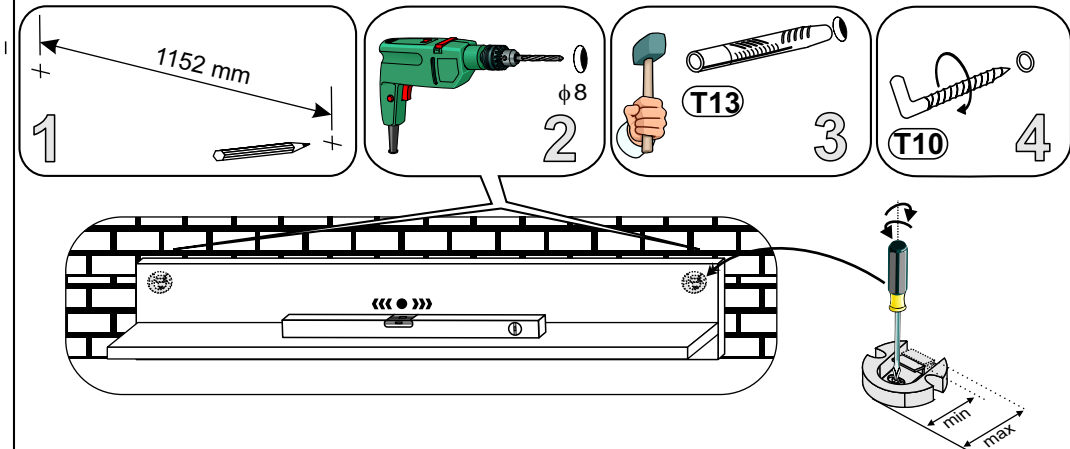

Tabelle mit Maßen/Menge
 und Colli-Nr. der Einzelteile

NO	Dim.		Col.-No	Qty
1	1300	220	1	1
2	1298	230	1	1

1 option A

option B

2

Modellname: **DEBÜT**
Nazwa modelu:

Modellreihe: **4027--40**
Numer modelu:

Type: **40**
Typ: