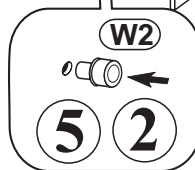

NR 2

NR 4

NR 3

1

2

3

Modellname: **DEBÜT**
Nazwa modelu:

Modellreihe: **4027--01**
Numer modelu:

Type: **01**
Typ:

Blatt Nr: **5** von: **5**
Strona: z:

Kombination 80

ACHTUNG!
 In Type 01 befindet
 Beleuchtung für Type 10.

UWAGA!
 W typie 01 znajduje się
 oświetlenie do typu 10.

1

2

ACHTUNG!
 In Type 01 befindet
 Beleuchtung für Type 10.

Modellname: **DEBÜT**
Nazwa modelu:

Modellreihe: **4027--30**
Numer modelu:

Type: **30**
Typ:

Blatt Nr: **4** von: **4**
Strona: **4** z: **4**

Kombination 80

NR 1	
(K1)	 7x50 x9
(T10)	 x2
(T13)	 8x50 mm x2
(C3)	 x3