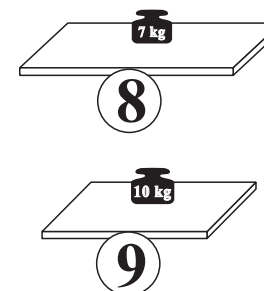

NR 2

NR 4

NR 3

1

2

3

Modellname: **DEBÜT**
Nazwa modelu:

Modellreihe: **4027--01**
Numer modelu:

Type: **01**
Typ:

Blatt Nr: **5** von: **5**
Strona: z:

Kombination 80

ACHTUNG!
 In Type 01 befindet
 Beleuchtung für Type 10.

UWAGA!
 W typie 01 znajduje się
 oświetlenie do typu 10.

1

2

ACHTUNG!
 In Type 01 befindet
 Beleuchtung für Type 10.

Modellname: **DEBÜT**
Nazwa modelu:

Modellreihe: **4027--30**
Numer modelu:

Type: **30**
Typ:

Blatt Nr: **4** von: **4**
Strona: **4** z: **4**

Kombination 80

NR 1	
(K1)	 7x50 x9
(T10)	 x2
(T13)	 8x50 mm x2
(C3)	 x3