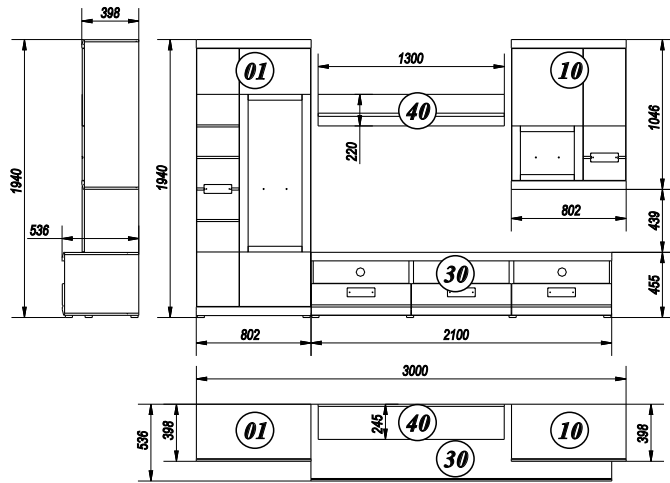

Modellname: **DEBÜT**
Nazwa modelu:

Modellreihe: **4027--40**
Numer modelu:

Type: **40**
Typ:

Blatt Nr: **4** von: **4**
Strona: **4** z: **4**

Kombination 80