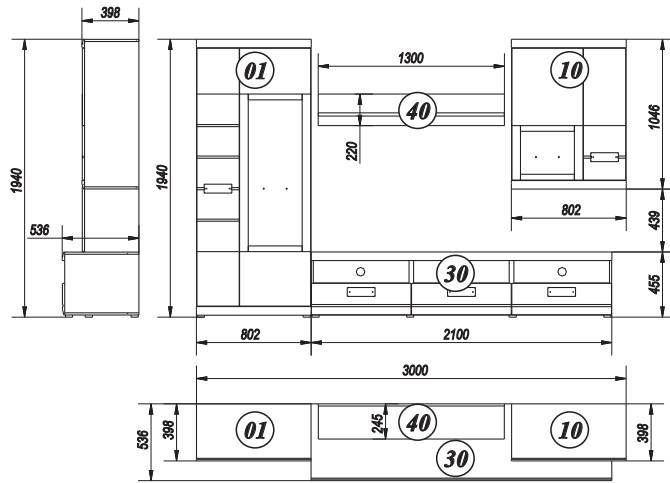

NR 2

NR 4

NR 3

1

2

3

Modellname: **DEBÜT**
Nazwa modelu:

Modellreihe: **4027--01**
Numer modelu:

Type: **01**
Typ:

Blatt Nr: **5** von: **5**
Strona: z:

Kombination 80

ACHTUNG!
 In Type 01 befindet
 Beleuchtung für Type 10.

UWAGA!
 W typie 01 znajduje się
 oświetlenie do typu 10.

1

2

ACHTUNG!
 In Type 01 befindet
 Beleuchtung für Type 10.

Modellname: **DEBÜT**
Nazwa modelu:

Modellreihe: **4027--10**
Numer modelu:

Type: **10**
Typ:

Blatt Nr: **5** von: **5**
Strona: z:

Kombination 80

NR 1	
U47 C-5010	 x3
A3	 x6 M4x16
C2	 x6

1

- U47** C-5010 x3
- A3** M4x16 x6
- C2** x6

Modellname: **DEBÜT**
Nazwa modelu:

Modellreihe: **4027--30**
Numer modelu:

Type: **30**
Typ:

Blatt Nr: **4** von: **4**
Strona: **4** z: **4**

Kombination 80

NR 1	
(K1)	 7x50 x9
(T10)	 x2
(T13)	 8x50 mm x2
(C3)	 x3