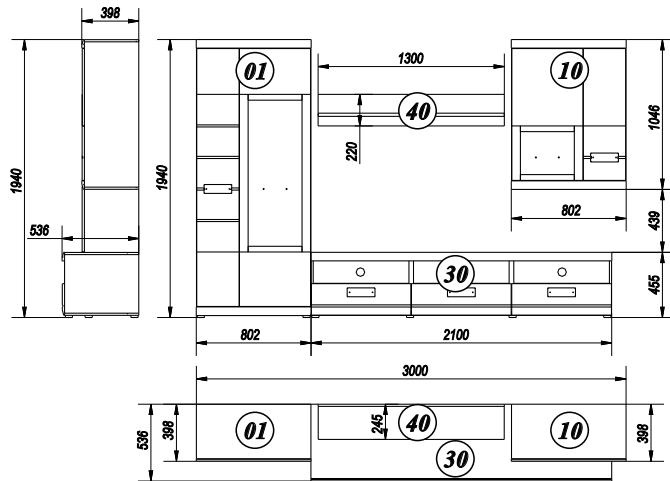

Modellname: **DEBÜT**
Nazwa modelu:

Modellreihe: **4027--10**
Numer modelu:

Type: **10**
Typ:

Blatt Nr: **5** von: **5**
Strona: z:

Kombination 80

NR 1	
U47 C-5010	 x3
A3	 x6 M4x16
C2	 x6

1

- U47** C-5010 x3
- A3** M4x16 x6
- C2** x6

Modellname: **DEBÜT**
Nazwa modelu:

Modellreihe: **4027--30**
Numer modelu:

Type: **30**
Typ:

Blatt Nr: **4** von: **4**
Strona: **4** z: **4**

Kombination 80

NR 1	
(K1)	 7x50 x9
(T10)	 x2
(T13)	 8x50 mm x2
(C3)	 x3

Tabelle mit Maßen/Menge
 und Colli-Nr. der Einzelteile

NO	Dim.		Col.-No	Qty
1	1300	220	1	1
2	1298	230	1	1

1 option A

option B

2

Modellname: **DEBÜT**
Nazwa modelu:

Modellreihe: **4027--40**
Numer modelu:

Type: **40**
Typ: