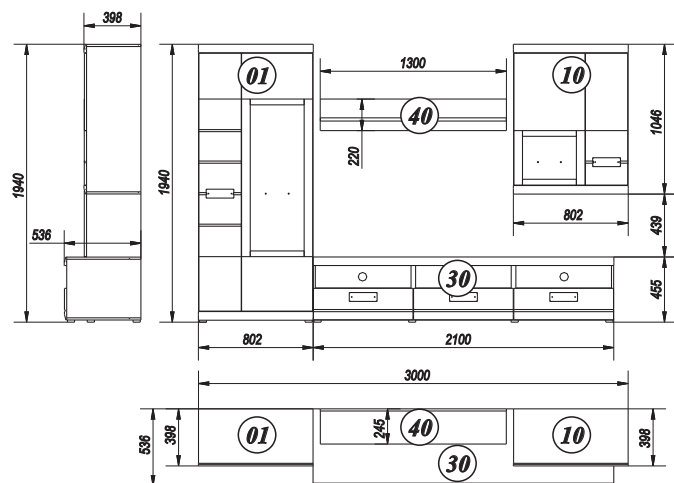

UWAGA!
 W typie 01 znajduje się
 oświetlenie do typu 10.

C5  x2	W1  x12
O21  MAX 3,6W x1	U47 C-5010  x2
SQ2  x1	A3  M4x16 x2
	A4  M4x12 x2
	G4  x2

3

- C2** x16
- F34** x3
- T13** 8x50 mm x6
- T14** 6x45 mm x6

Modellname: **DEBÜT**
Nazwa modelu:

Modellreihe: **4027--10**
Numer modelu:

Type: **10**
Typ:

Blatt Nr: **5** von: **5**
Strona: z:

Kombination 80

NR 1	
U47 C-5010	 x3
A3	 x6 M4x16
C2	 x6

1

- U47** C-5010 x3
- A3** M4x16 x6
- C2** x6

Modellname: **DEBÜT**
Nazwa modelu:

Modellreihe: **4027--30**
Numer modelu:

Type: **30**
Typ:

Blatt Nr: **4** von: **4**
Strona: **4** z: **4**

Kombination 80

NR 1	
(K1)	 7x50 x9
(T10)	 x2
(T13)	 8x50 mm x2
(C3)	 x3

Tabelle mit Maßen/Menge
 und Colli-Nr. der Einzelteile

NO	Dim.		Col.-No	Qty
1	1300	220	1	1
2	1298	230	1	1

1 option A

option B

2

Modellname: **DEBÜT**
Nazwa modelu:

Modellreihe: **4027--40**
Numer modelu:

Type: **40**
Typ: