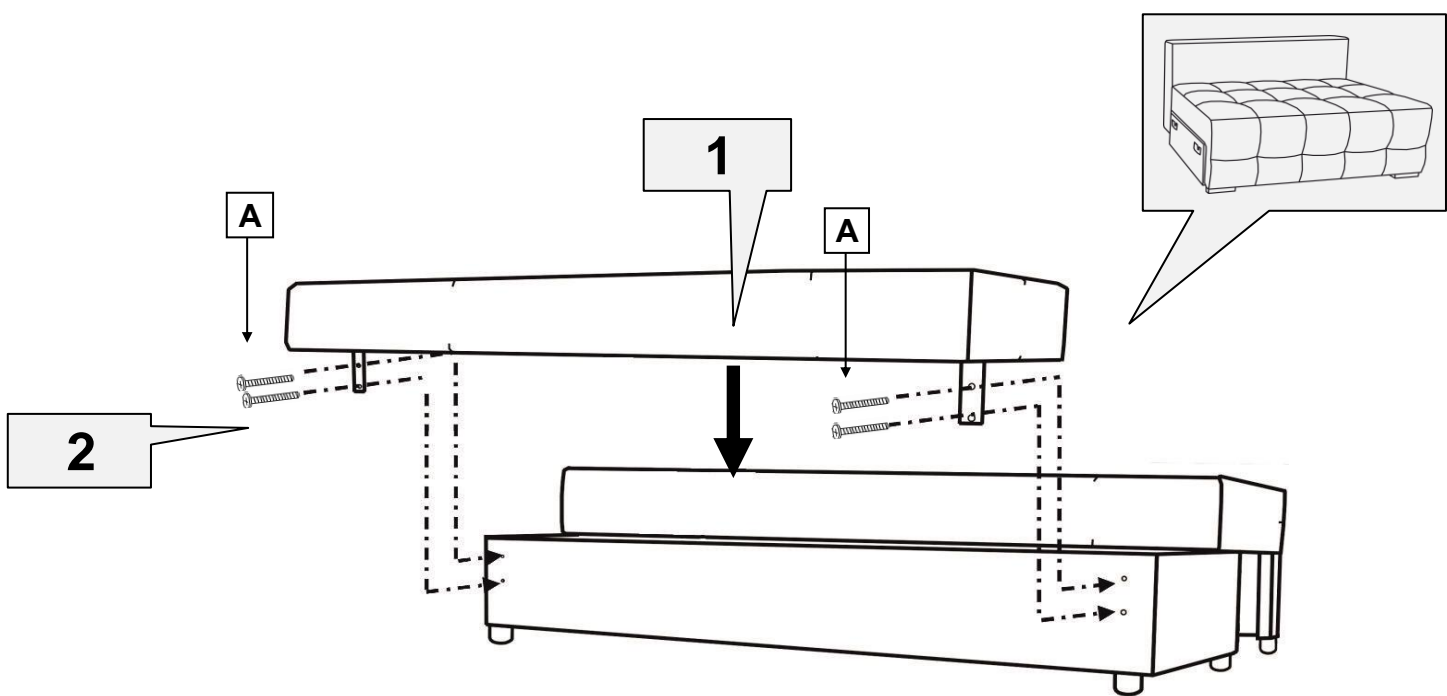

MEZZO OTL-2FBAR

30min

Art. Nr. 02150008

PZ2

5

7

6