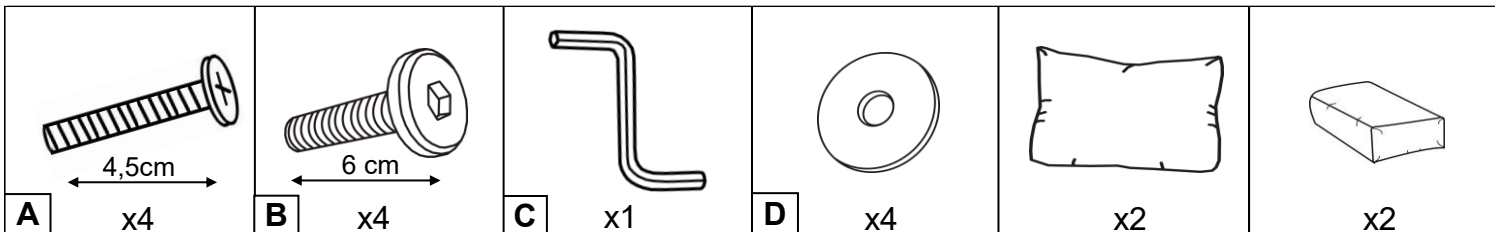

MEZZO OTL-2FBAR

30min

Art. Nr. 02150008

PZ2

5

7

6