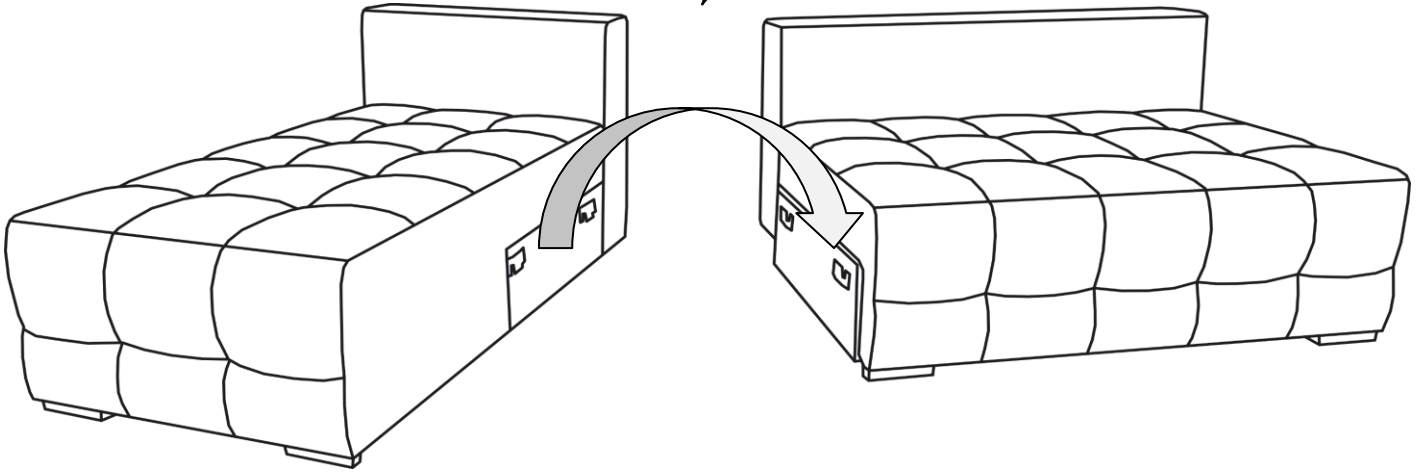

MEZZO OTL-2FBAR

30min

Art. Nr. 02150008

PZ2

5

7

6