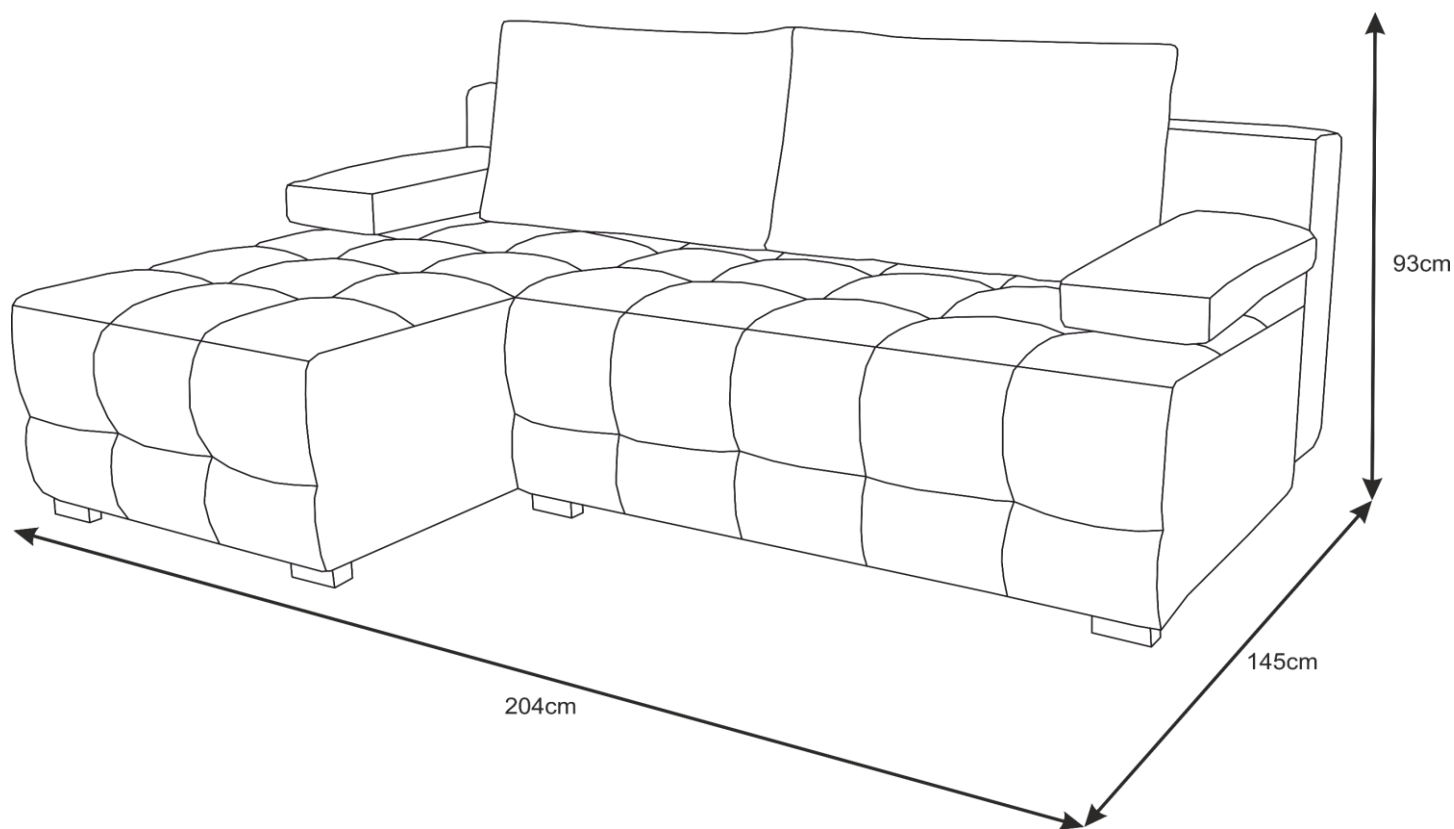

MEZZO OTL-2FBAR

30min

Art. Nr. 02150008

PZ2

5

7

6