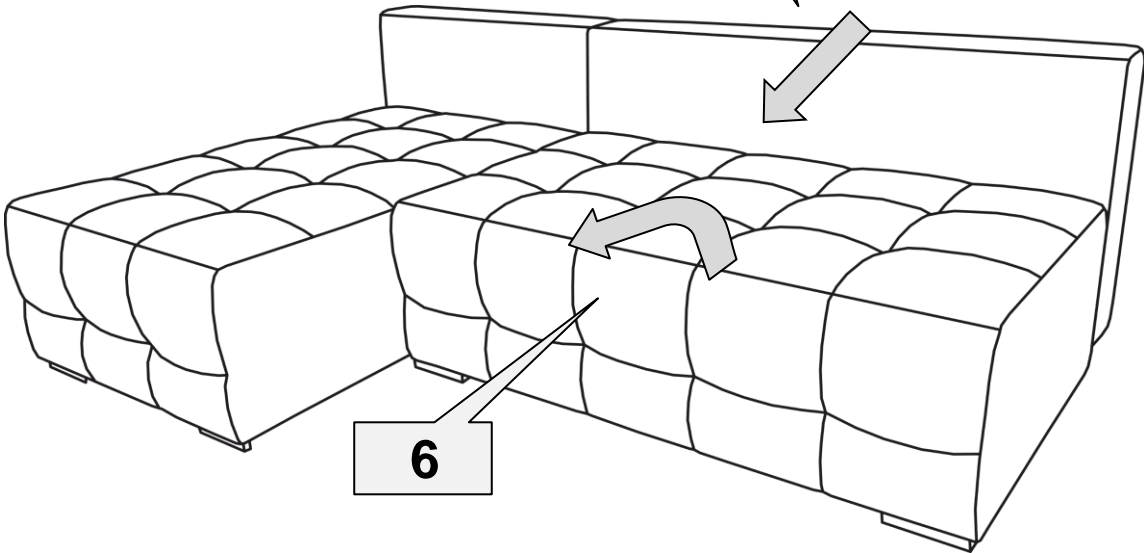

MEZZO OTL-2FBAR

30min

Art. Nr. 02150008

PZ2

5

7

6