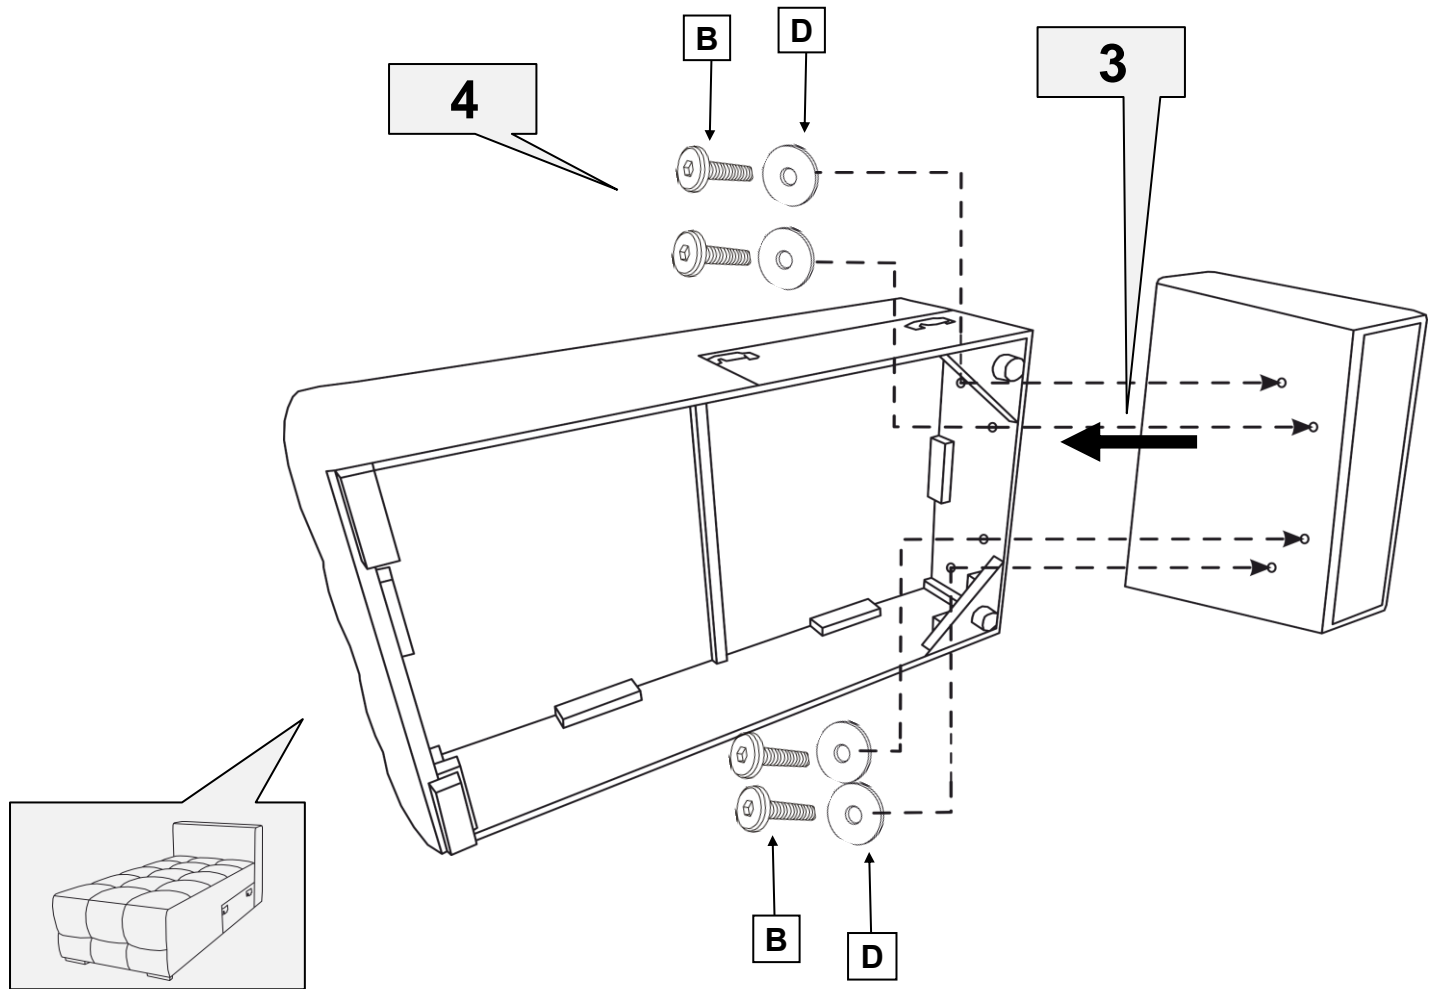

MEZZO OTL-2FBAR

30min

Art. Nr. 02150008

PZ2

5

7

6