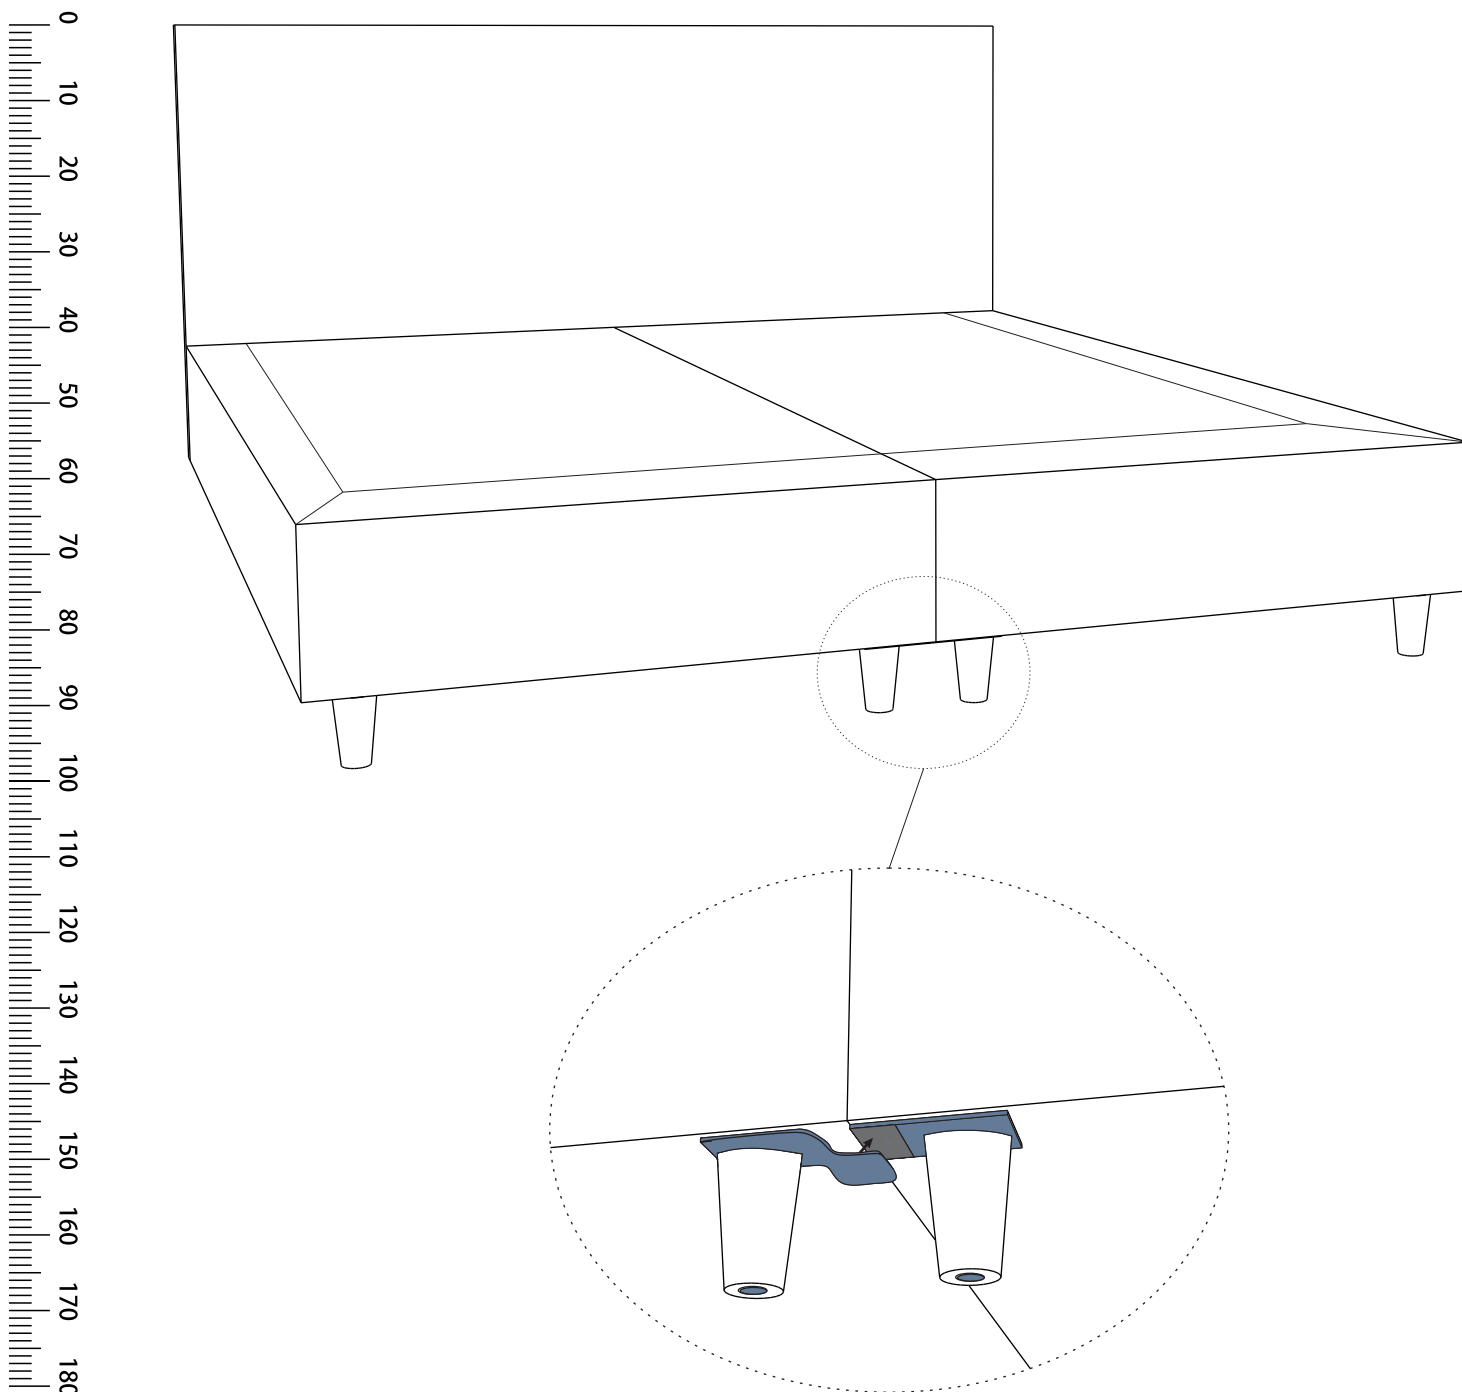

- (D) AUFBAUANLEITUNG
- (NL) HANDLEIDING VOOR DE MONTAGE
- (TR) MONTAJ TALIMATI
- (RO) INSTRUCIUNI DE ASAMBLARE
- (F) INSTRUCTION D'ASSEMBLAGE
- (CZ) POKYNY K MONTÁŽI
- (BG) ИНСТРУКЦИИ ЗА МОНТАЖ
- (HR) UPUTSTVA ZA MONTAŽU

- (GB) ASSEMBLY INSTRUCTIONS
- (PL) INSTRUKCJA MONTAŻU
- (RU) Инструкция по монтажу
- (I) PROCEDURA DI ASSEMBLAGGIO
- (SK) POKYNY K MONTÁŽI
- (HU) ÖSSZESZERELÉSI ÚTMUTATÓ
- (SLO) NAVODILA ZA MONTAŽO
- (S) MONTERINGSANVISNING
- (LT) DIEGIMO INSTRUKCIJOS
- (E) INSTRUCCIONES DE MONTAJE

ANDORRA BB 140/160/180X200

3