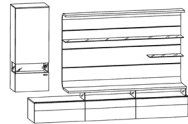

Sideboard **T0242** Balkeneiche natur BHT 195/91,3/49,2 cm.

Das Auge isst mit: *Genussfreuden in kleiner oder großer Runde.*

Egal, wieviel Platz Sie für Ihren neuen Essplatz zur Verfügung haben. TRENTINO inspiriert und bietet attraktive Lösungen vom Esstisch über die passenden Beimöbel bis hin zu den Sitzmöbeln. Die gezeigten Esstische sind echte Hingucker und ergänzen die Designlinie. Gleichzeitig stehen sie stellvertretend für die umfangreiche Speisezimmerkollektion mit einer großen Auswahl an Esstischen, Stühlen, Sesseln und Bänken. Hier werden Sie garantiert Ihren persönlichen Favoriten entdecken.

Esstisch **ET613-200** Balkeneiche natur BHT 200/76/100 cm und Stühle **KIRA** Stoff Arizona 535 + Eiche natur. Kombiniert mit Sideboard **T0242** Balkeneiche natur BHT 195/91,3/49,2 cm.

Typenplan

T0201 B 357,5 cm