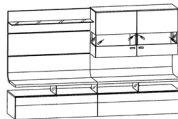

Esstisch **ET613-200** Balkeneiche natur BHT 200/76/100 cm und Stühle **KIRA** Stoff Arizona 535 + Eiche natur. Kombiniert mit Sideboard **T0242** Balkeneiche natur BHT 195/91,3/49,2 cm.

Typenplan

T0201 B 357,5 cm

T0202 B 325 cm

T0203 B 335 cm

T0207 B 360 cm

T0209 B 292,5 cm

T0210 B 292,5 cm

T0218 B 292,5 cm

T0220 B 325 cm

T0226 B 335 cm

T0231 B 325 cm

T0232 B 195 cm

T0235 B 260 cm

T0301 B 357,5 cm

T0303 B 335 cm

T0307 B 360 cm

T0318 B 292,5 cm

T0320 B 325 cm