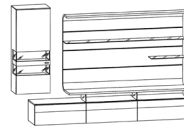

Esstisch **ET613-200** Balkeneiche natur BHT 200/76/100 cm und Stühle **KIRA** Stoff Arizona 535 + Eiche natur. Kombiniert mit Sideboard **T0242** Balkeneiche natur BHT 195/91,3/49,2 cm.

Typenplan

T0201 B 357,5 cm

T0202 B 325 cm

T0203 B 335 cm

T0207 B 360 cm

T0209 B 292,5 cm

T0210 B 292,5 cm

T0218 B 292,5 cm

T0220 B 325 cm

T0226 B 335 cm

T0231 B 325 cm

T0232 B 195 cm

T0235 B 260 cm

T0301 B 357,5 cm

T0303 B 335 cm

T0307 B 360 cm

T0318 B 292,5 cm

T0320 B 325 cm