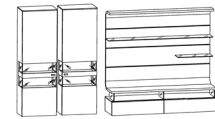

T0231 B 325 cm

T0232 B 195 cm

T0235 B 260 cm

T0301 B 357,5 cm

T0303 B 335 cm

T0307 B 360 cm

T0318 B 292,5 cm

T0320 B 325 cm

T0331 B 325 cm

T0332 B 195 cm

T0261 B 325 cm

T0241 B 195 cm

T0242 B 195 cm

T0251 B 130 cm

T0253 B 195 cm

Esstisch **ET633-200** Lack mocca + Balkeneiche natur BHT 200/76/100 cm.
 Kombiniert mit Stühle **SUSANN** Stoff Florida 108 + Eiche natur, Sideboard **T0242**
 Balkeneiche natur BHT 195/91,3/49,2 cm und Vitrinen **UV11-402L** und **UV11-402R**
 Balkeneiche natur BHT je 65/196,9/41,2 cm.