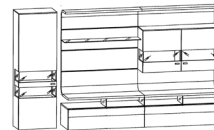

Esstisch **ET613-200** Balkeneiche natur BHT 200/76/100 cm und Stühle **KIRA** Stoff Arizona 535 + Eiche natur. Kombiniert mit Sideboard **T0242** Balkeneiche natur BHT 195/91,3/49,2 cm.

Typenplan

T0201 B 357,5 cm

T0202 B 325 cm

T0203 B 335 cm

T0207 B 360 cm

T0209 B 292,5 cm

T0210 B 292,5 cm

T0218 B 292,5 cm

T0220 B 325 cm

T0226 B 335 cm

T0231 B 325 cm

T0232 B 195 cm

T0235 B 260 cm

T0301 B 357,5 cm

T0303 B 335 cm

T0307 B 360 cm

T0318 B 292,5 cm

T0320 B 325 cm