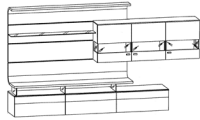

Sideboard **T0242** Balkeneiche natur BHT 195/91,3/49,2 cm.

Das Auge isst mit: *Genussfreuden in kleiner oder großer Runde.*

Egal, wieviel Platz Sie für Ihren neuen Essplatz zur Verfügung haben. TRENTINO inspiriert und bietet attraktive Lösungen vom Esstisch über die passenden Beimöbel bis hin zu den Sitzmöbeln. Die gezeigten Esstische sind echte Hingucker und ergänzen die Designlinie. Gleichzeitig stehen sie stellvertretend für die umfangreiche Speisezimmerkollektion mit einer großen Auswahl an Esstischen, Stühlen, Sesseln und Bänken. Hier werden Sie garantiert Ihren persönlichen Favoriten entdecken.

Esstisch **ET613-200** Balkeneiche natur BHT 200/76/100 cm und Stühle **KIRA** Stoff Arizona 535 + Eiche natur. Kombiniert mit Sideboard **T0242** Balkeneiche natur BHT 195/91,3/49,2 cm.

Typenplan

T0201 B 357,5 cm