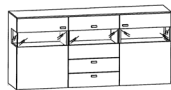

T0331 B 325 cm

T0332 B 195 cm

T0261 B 325 cm

T0241 B 195 cm

T0242 B 195 cm

T0251 B 130 cm

T0253 B 195 cm

Esstisch **ET633-200** Lack mocca + Balkeneiche natur BHT 200/76/100 cm.
 Kombiniert mit Stühle **SUSANN** Stoff Florida 108 + Eiche natur, Sideboard **T0242**
 Balkeneiche natur BHT 195/91,3/49,2 cm und Vitrinen **UV11-402L** und **UV11-402R**
 Balkeneiche natur BHT je 65/196,9/41,2 cm.