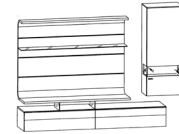

T0209 B 292,5 cm