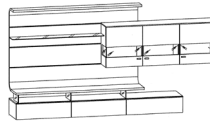

Esstisch **ET613-200** Balkeneiche natur BHT 200/76/100 cm und Stühle **KIRA** Stoff Arizona 535 + Eiche natur. Kombiniert mit Sideboard **T0242** Balkeneiche natur BHT 195/91,3/49,2 cm.

Typenplan

T0201 B 357,5 cm

T0202 B 325 cm

T0203 B 335 cm

T0207 B 360 cm

T0209 B 292,5 cm

T0210 B 292,5 cm

T0218 B 292,5 cm

T0220 B 325 cm

T0226 B 335 cm

T0231 B 325 cm

T0232 B 195 cm

T0235 B 260 cm

T0301 B 357,5 cm

T0303 B 335 cm

T0307 B 360 cm

T0318 B 292,5 cm

T0320 B 325 cm