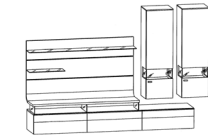

Esstisch **ET613-200** Balkeneiche natur BHT 200/76/100 cm und Stühle **KIRA** Stoff Arizona 535 + Eiche natur. Kombiniert mit Sideboard **T0242** Balkeneiche natur BHT 195/91,3/49,2 cm.

Typenplan

T0201 B 357,5 cm

T0202 B 325 cm

T0203 B 335 cm

T0207 B 360 cm

T0209 B 292,5 cm

T0210 B 292,5 cm

T0218 B 292,5 cm

T0220 B 325 cm

T0226 B 335 cm

T0231 B 325 cm

T0232 B 195 cm

T0235 B 260 cm

T0301 B 357,5 cm

T0303 B 335 cm

T0307 B 360 cm

T0318 B 292,5 cm

T0320 B 325 cm