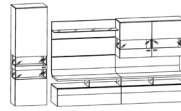

T0203 B 335 cm