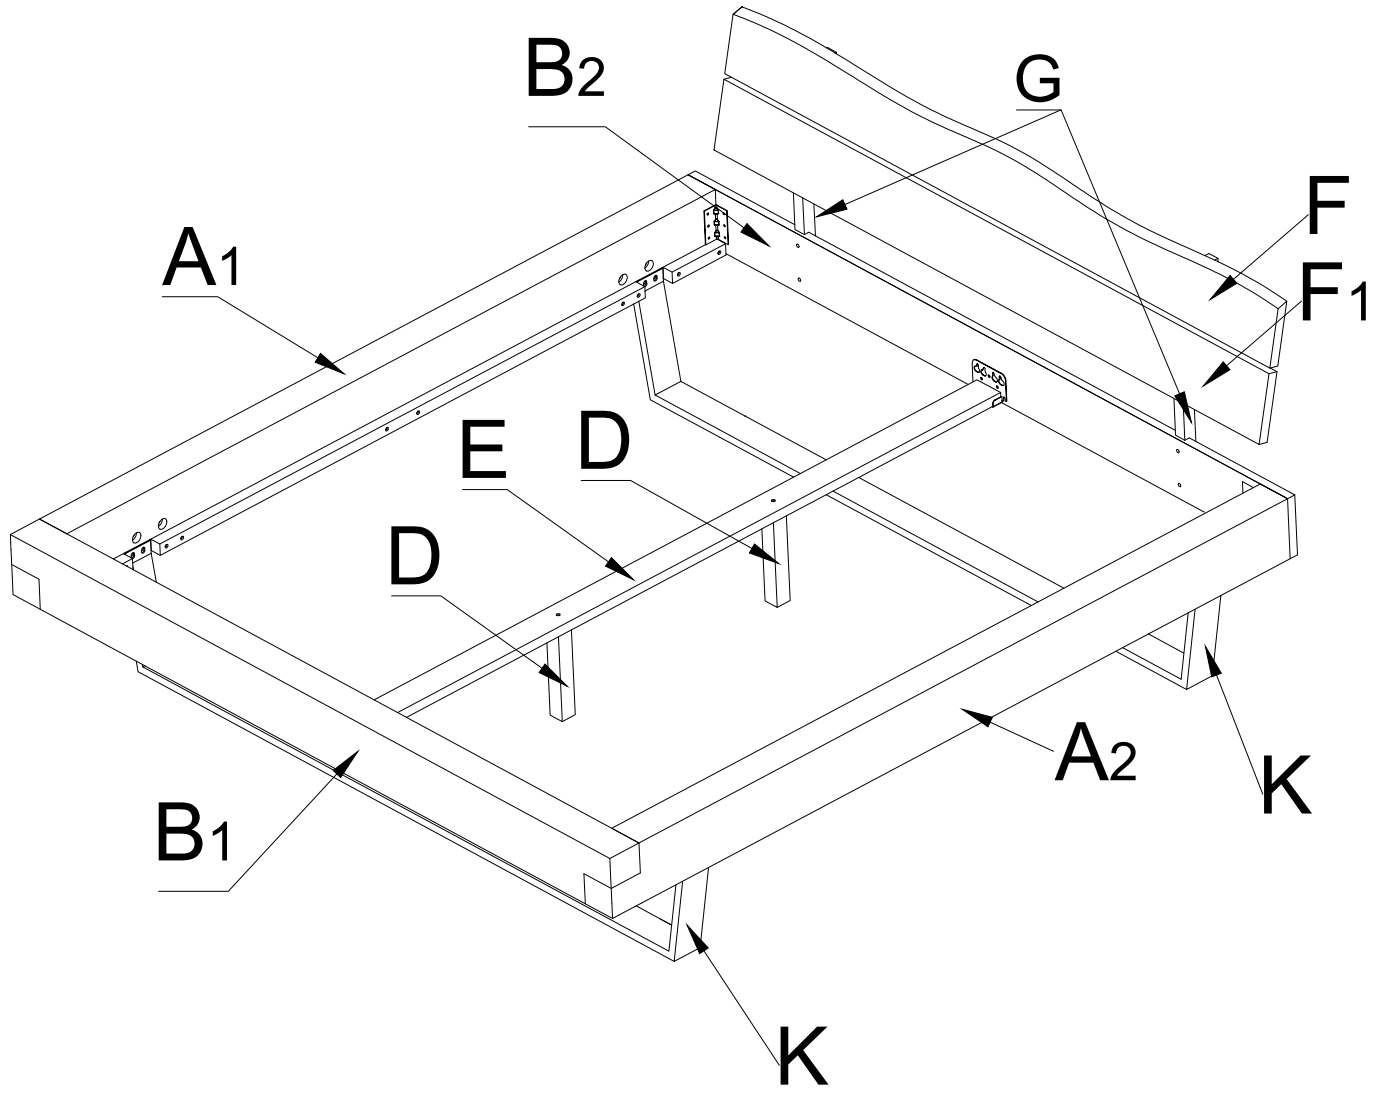

Servicekarte / Service card

Modelname / Model name: Bett/Bed BE-0881		Ausführung / Version: Wildeiche / Wild oak	
140x200 Model-Nr. / Model No.: 1017892		140x200 Model-Nr. / Model No.: 1017896	
160x200 Model-Nr. / Model No.: 1017893		160x200 Model-Nr. / Model No.: 1017897	
180x200 Model-Nr. / Model No.: 1017894		180x200 Model-Nr. / Model No.: 1017898	
200x200 Model-Nr. / Model No.: 1017895		200x200 Model-Nr. / Model No.: 1017899	

70104

120 Minuten

- 20. Ø12x80
- 19. Filtz/Felt
- 18. M6x55
- 17. M6x55
- 16. 5x50
- 15. M8x20
- 14. Ø8,2
- 13. M8x30
- 12. M8x50

- 1. SW 4
SW 5
SW 6
SW 8
x4
- 2. OK13
x1
- 3. x4
- 4. x2
- 5. 4,2x19
x24
- 6. M6x15
x4
- 7. 4x20
x4
- 8. M6x13
x4
- 9. x8
- 10. M8x30
x2
- 11. 4x50
x2

1. SW 6	2. OK13	13. M8x30	14. Ø8,2	15. M8x20	19. Filtz/Felt
					
x1	x1	x8	x8	x8	x6

1. SW 5 SW 8	3. 	5. 4,2x19	9. 	12. M8x50	15. M8x20	20. Ø12x80
						
x2	x4	x24	x8	x4	x4	x2

1. SW 6	4.	6. M6x15	7. 4x20	8. M6x13	10. M8x30	11. 4x50
						
x1	x2	x4	x4	x4	x2	x2

1. SW 4	16. 5x50	17. M6x55
		
x1	x8	x4

<p>1. SW 4</p>  <p>x1</p>	<p>17. M6x55</p>  <p>x4</p>	<p>18. M6x55</p>  <p>x8</p>
---	---	---