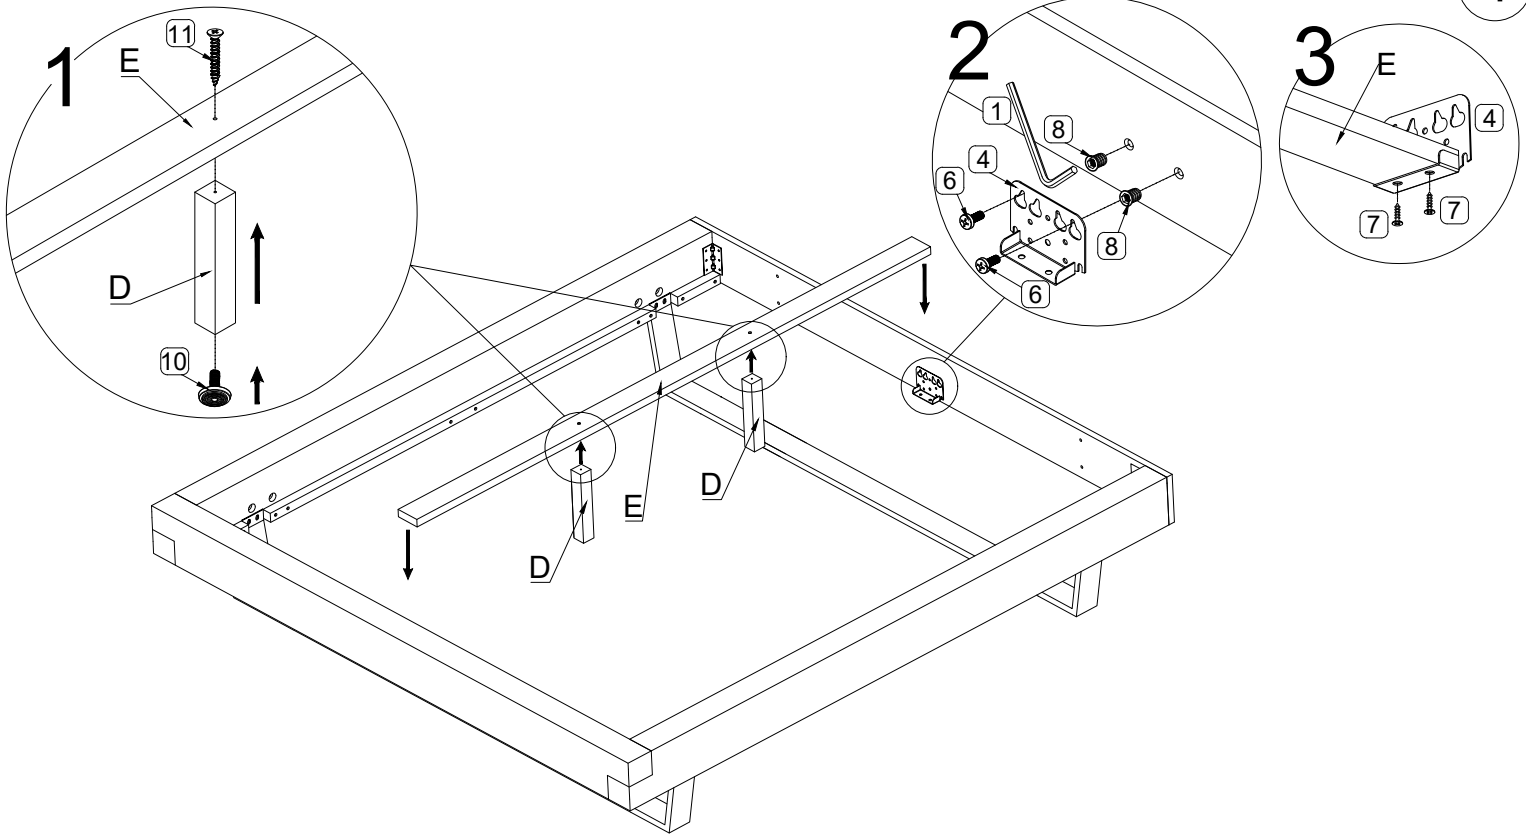

Servicekarte / Service card

Modelname / Model name: Bett/Bed BE-0881		Ausführung / Version: Wildeiche / Wild oak	
140x200 Model-Nr. / Model No.: 1017892		140x200 Model-Nr. / Model No.: 1017896	
160x200 Model-Nr. / Model No.: 1017893		160x200 Model-Nr. / Model No.: 1017897	
180x200 Model-Nr. / Model No.: 1017894		180x200 Model-Nr. / Model No.: 1017898	
200x200 Model-Nr. / Model No.: 1017895		200x200 Model-Nr. / Model No.: 1017899	

70104

120 Minuten

- 20. Ø12x80
- 19. Filtz/Felt
- 18. M6x55
- 17. M6x55
- 16. 5x50
- 15. M8x20
- 14. Ø8,2
- 13. M8x30
- 12. M8x50

- 1. SW 4
SW 5
SW 6
SW 8
x4
- 2. OK13
x1
- 3. x4
- 4. x2
- 5. 4,2x19
x24
- 6. M6x15
x4
- 7. 4x20
x4
- 8. M6x13
x4
- 9. x8
- 10. M8x30
x2
- 11. 4x50
x2

1. SW 6	2. OK13	13. M8x30	14. Ø8,2	15. M8x20	19. Filtz/Felt
					
x1	x1	x8	x8	x8	x6

1. SW 5 SW 8	3. 	5. 4,2x19	9. 	12. M8x50	15. M8x20	20. Ø12x80
						
x2	x4	x24	x8	x4	x4	x2

1. SW 6	4.	6. M6x15	7. 4x20	8. M6x13	10. M8x30	11. 4x50
						
x1	x2	x4	x4	x4	x2	x2

1. SW 4	16. 5x50	17. M6x55
		
x1	x8	x4

<p>1. SW 4</p>  <p>x1</p>	<p>17. M6x55</p>  <p>x4</p>	<p>18. M6x55</p>  <p>x8</p>
---	---	---