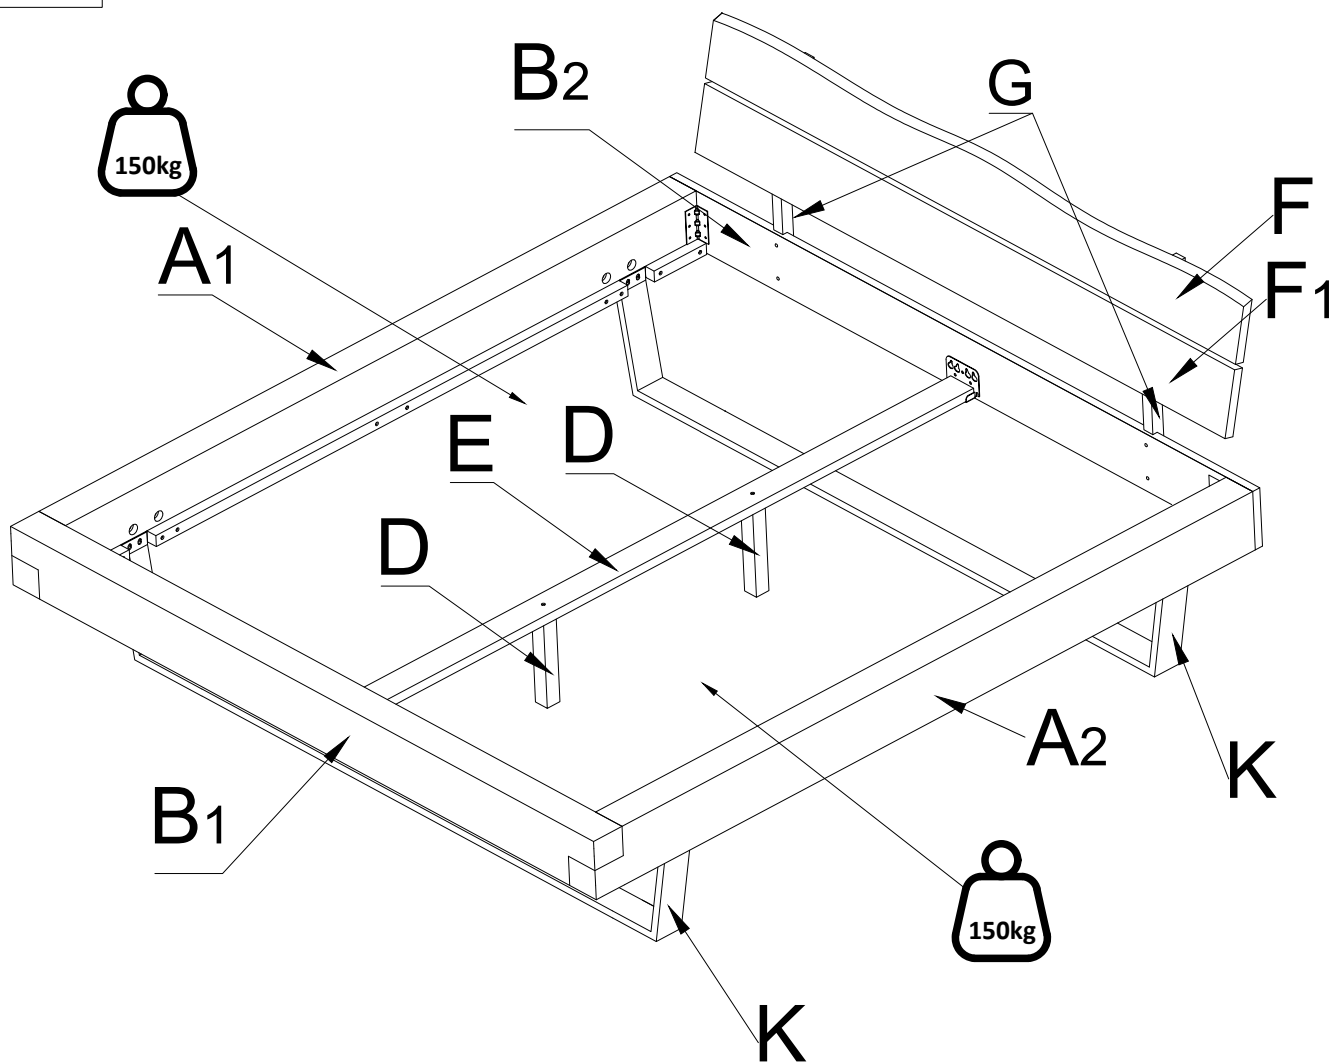

Servicekarte / Service card

Modelname / Model name: Bett/Bed BE-0881		Ausführung / Version: Wildeiche / Wild oak	
140x200 Model-Nr. / Model No.: 1017892		140x200 Model-Nr. / Model No.: 1017896	
160x200 Model-Nr. / Model No.: 1017893		160x200 Model-Nr. / Model No.: 1017897	
180x200 Model-Nr. / Model No.: 1017894		180x200 Model-Nr. / Model No.: 1017898	
200x200 Model-Nr. / Model No.: 1017895		200x200 Model-Nr. / Model No.: 1017899	

70104

120 Minuten

- 20. Ø12x80
- 19. Filtz/Felt
- 18. M6x55
- 17. M6x55
- 16. 5x50
- 15. M8x20
- 14. Ø8,2
- 13. M8x30
- 12. M8x50

- 1. SW 4
SW 5
SW 6
SW 8
x4
- 2. OK13
x1
- 3. x4
- 4. x2
- 5. 4,2x19
x24
- 6. M6x15
x4
- 7. 4x20
x4
- 8. M6x13
x4
- 9. x8
- 10. M8x30
x2
- 11. 4x50
x2

1. SW 6	2. OK13	13. M8x30	14. Ø8,2	15. M8x20	19. Filtz/Felt
					
x1	x1	x8	x8	x8	x6

1. SW 5 SW 8	3. 	5. 4,2x19	9. 	12. M8x50	15. M8x20	20. Ø12x80
						
x2	x4	x24	x8	x4	x4	x2

1. SW 6	4.	6. M6x15	7. 4x20	8. M6x13	10. M8x30	11. 4x50
						
x1	x2	x4	x4	x4	x2	x2

1. SW 4	16. 5x50	17. M6x55
		
x1	x8	x4

<p>1. SW 4</p>  <p>x1</p>	<p>17. M6x55</p>  <p>x4</p>	<p>18. M6x55</p>  <p>x8</p>
---	---	---