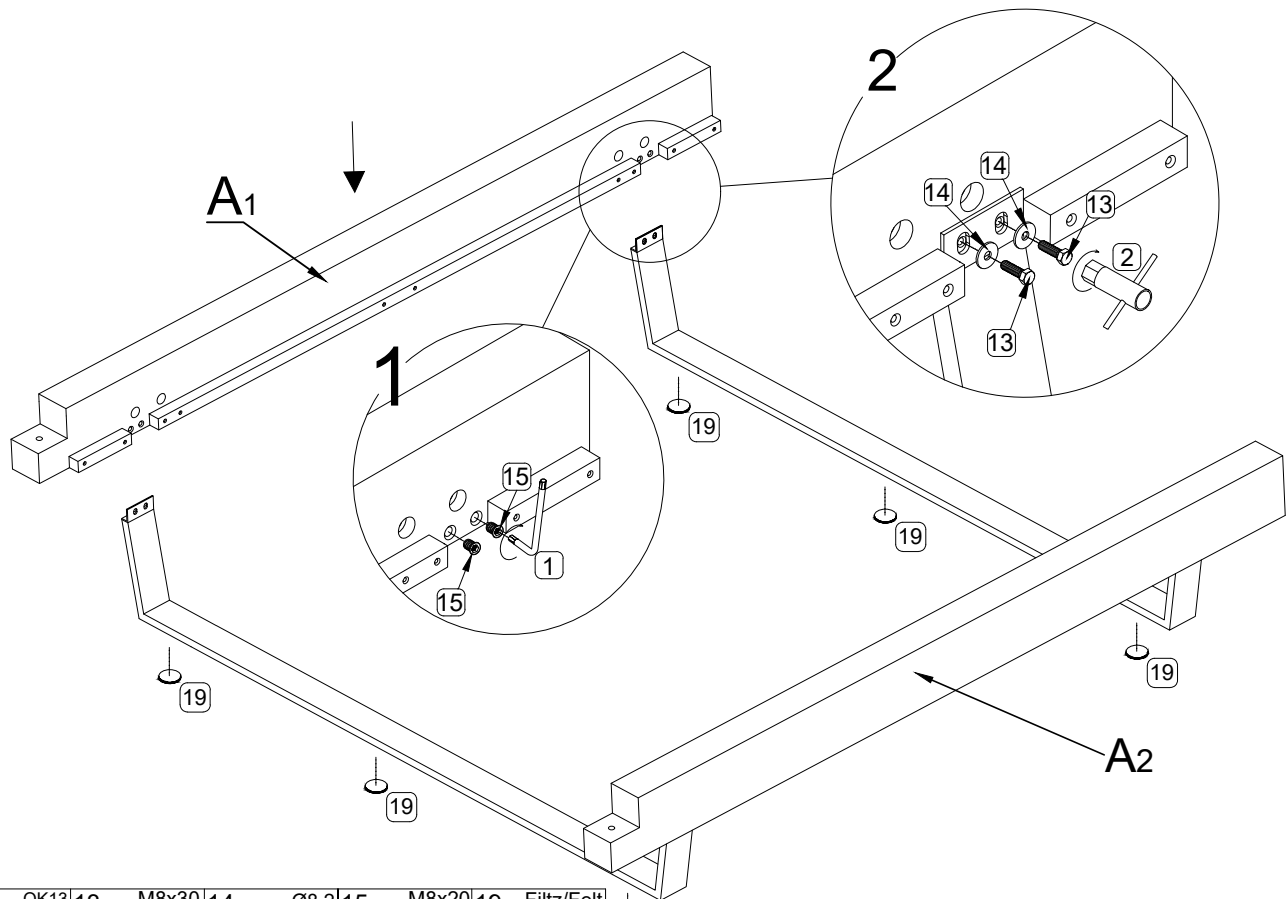

Servicekarte / Service card

Modelname / Model name: Bett/Bed BE-0881		Ausführung / Version: Wildeiche / Wild oak	
140x200 Model-Nr. / Model No.: 1017892		140x200 Model-Nr. / Model No.: 1017896	
160x200 Model-Nr. / Model No.: 1017893		160x200 Model-Nr. / Model No.: 1017897	
180x200 Model-Nr. / Model No.: 1017894		180x200 Model-Nr. / Model No.: 1017898	
200x200 Model-Nr. / Model No.: 1017895		200x200 Model-Nr. / Model No.: 1017899	

70104

120 Minuten

- 20. Ø12x80
- 19. Filtz/Felt
- 18. M6x55
- 17. M6x55
- 16. 5x50
- 15. M8x20
- 14. Ø8,2
- 13. M8x30
- 12. M8x50

- 1. SW 4
SW 5
SW 6
SW 8
x4
- 2. OK13
x1
- 3. x4
- 4. x2
- 5. 4,2x19
x24
- 6. M6x15
x4
- 7. 4x20
x4
- 8. M6x13
x4
- 9. x8
- 10. M8x30
x2
- 11. 4x50
x2

1. SW 6	2. OK13	13. M8x30	14. Ø8,2	15. M8x20	19. Filtz/Felt
					
x1	x1	x8	x8	x8	x6

1. SW 5 SW 8	3. 	5. 4,2x19	9. 	12. M8x50	15. M8x20	20. Ø12x80
						
x2	x4	x24	x8	x4	x4	x2

1. SW 6	4.	6. M6x15	7. 4x20	8. M6x13	10. M8x30	11. 4x50
						
x1	x2	x4	x4	x4	x2	x2

1. SW 4	16. 5x50	17. M6x55
		
x1	x8	x4

<p>1. SW 4</p>  <p>x1</p>	<p>17. M6x55</p>  <p>x4</p>	<p>18. M6x55</p>  <p>x8</p>
---	---	---