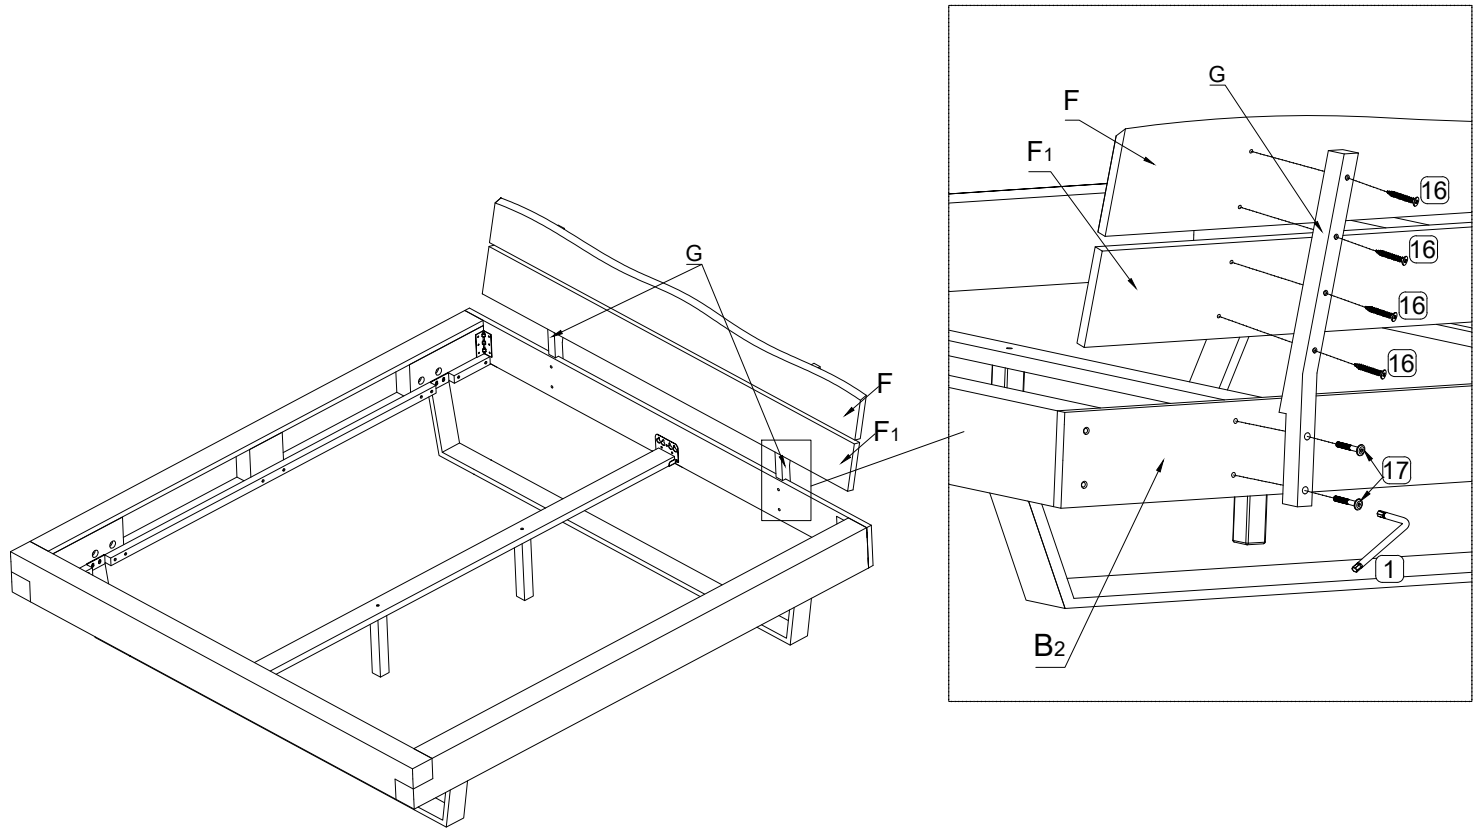

Servicekarte / Service card

Modelname / Model name: Bett/Bed BE-0881		Ausführung / Version: Wildeiche / Wild oak	
140x200 Model-Nr. / Model No.: 1017892		140x200 Model-Nr. / Model No.: 1017896	
160x200 Model-Nr. / Model No.: 1017893		160x200 Model-Nr. / Model No.: 1017897	
180x200 Model-Nr. / Model No.: 1017894		180x200 Model-Nr. / Model No.: 1017898	
200x200 Model-Nr. / Model No.: 1017895		200x200 Model-Nr. / Model No.: 1017899	

70104

120 Minuten

- 20. Ø12x80
- 19. Filtz/Felt
- 18. M6x55
- 17. M6x55
- 16. 5x50
- 15. M8x20
- 14. Ø8,2
- 13. M8x30
- 12. M8x50

- 1. SW 4
SW 5
SW 6
SW 8
x4
- 2. OK13
x1
- 3. x4
- 4. x2
- 5. 4,2x19
x24
- 6. M6x15
x4
- 7. 4x20
x4
- 8. M6x13
x4
- 9. x8
- 10. M8x30
x2
- 11. 4x50
x2

1. SW 6	2. OK13	13. M8x30	14. Ø8,2	15. M8x20	19. Filtz/Felt
					
x1	x1	x8	x8	x8	x6

1. SW 5 SW 8	3. 	5. 4,2x19	9. 	12. M8x50	15. M8x20	20. Ø12x80
						
x2	x4	x24	x8	x4	x4	x2

1. SW 6	4.	6. M6x15	7. 4x20	8. M6x13	10. M8x30	11. 4x50
						
x1	x2	x4	x4	x4	x2	x2

1. SW 4	16. 5x50	17. M6x55
		
x1	x8	x4

<p>1. SW 4</p>  <p>x1</p>	<p>17. M6x55</p>  <p>x4</p>	<p>18. M6x55</p>  <p>x8</p>
---	---	---