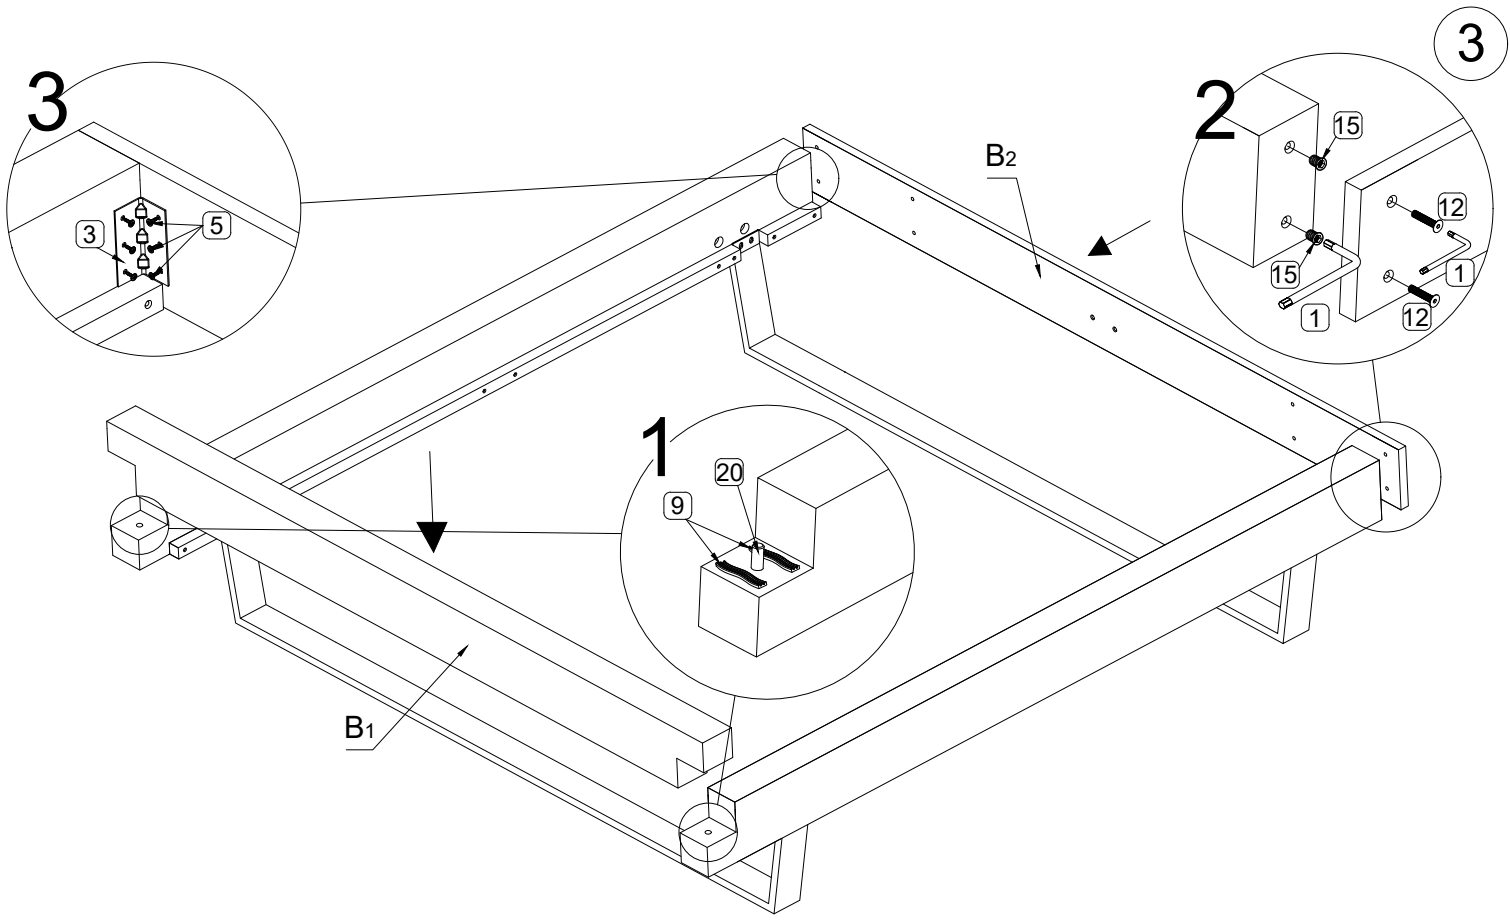

Servicekarte / Service card

Modelname / Model name: Bett/Bed BE-0881		Ausführung / Version: Wildeiche / Wild oak	
140x200 Model-Nr. / Model No.: 1017892		140x200 Model-Nr. / Model No.: 1017896	
160x200 Model-Nr. / Model No.: 1017893		160x200 Model-Nr. / Model No.: 1017897	
180x200 Model-Nr. / Model No.: 1017894		180x200 Model-Nr. / Model No.: 1017898	
200x200 Model-Nr. / Model No.: 1017895		200x200 Model-Nr. / Model No.: 1017899	

70104

120 Minuten

- 20. Ø12x80
- 19. Filtz/Felt
- 18. M6x55
- 17. M6x55
- 16. 5x50
- 15. M8x20
- 14. Ø8,2
- 13. M8x30
- 12. M8x50

- 1. SW 4
SW 5
SW 6
SW 8
x4
- 2. OK13
x1
- 3. x4
- 4. x2
- 5. 4,2x19
x24
- 6. M6x15
x4
- 7. 4x20
x4
- 8. M6x13
x4
- 9. x8
- 10. M8x30
x2
- 11. 4x50
x2

1. SW 6	2. OK13	13. M8x30	14. Ø8,2	15. M8x20	19. Filtz/Felt
					
x1	x1	x8	x8	x8	x6

1. SW 5 SW 8	3. 	5. 4,2x19	9. 	12. M8x50	15. M8x20	20. Ø12x80
						
x2	x4	x24	x8	x4	x4	x2

1. SW 6	4.	6. M6x15	7. 4x20	8. M6x13	10. M8x30	11. 4x50
						
x1	x2	x4	x4	x4	x2	x2

1. SW 4	16. 5x50	17. M6x55
		
x1	x8	x4

<p>1. SW 4</p>  <p>x1</p>	<p>17. M6x55</p>  <p>x4</p>	<p>18. M6x55</p>  <p>x8</p>
---	---	---