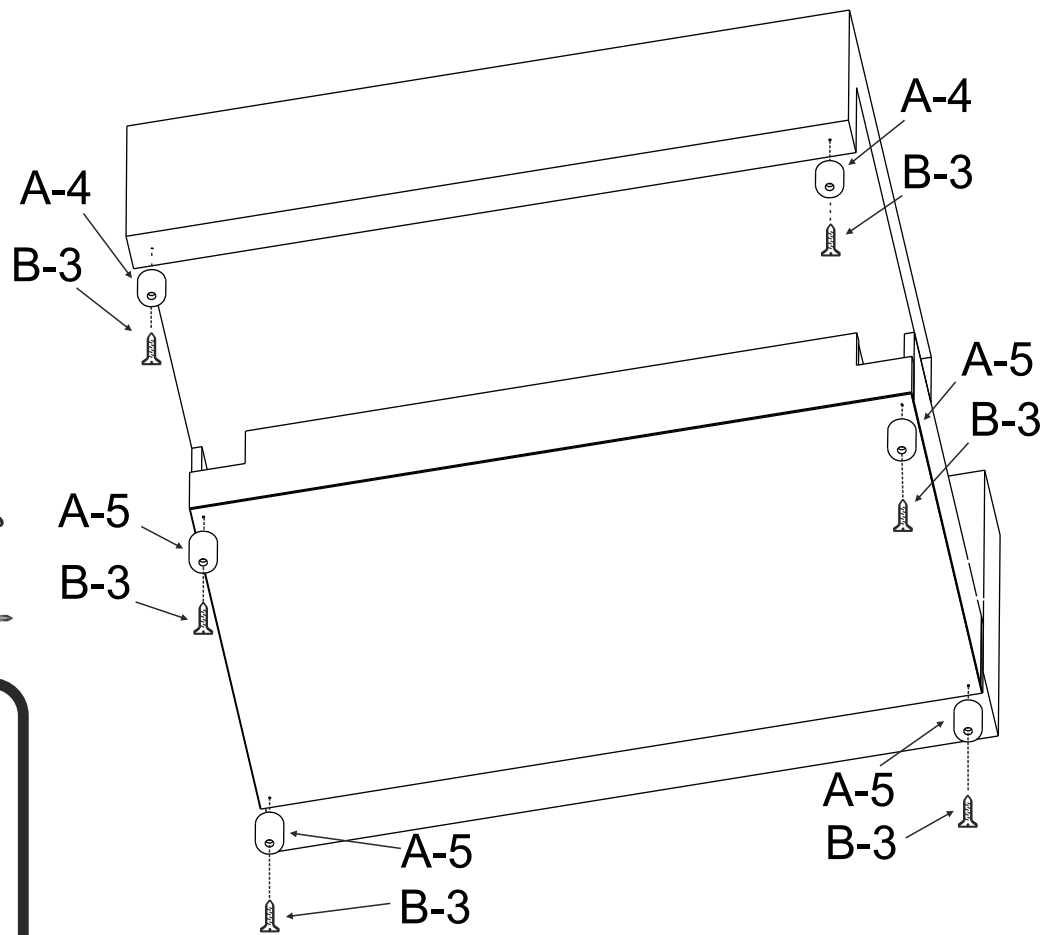

KANON 1/2

PL GB D CZ LT
 Lewy / Left / Links / levý / į kairę.

A-5  x4

A-4  x6

B-3   x10

S-1  x3

P-2  x5

S-3  x2

L-1a  x2	S-2  x8	P-2  x2	KANON 2/2
L-1b  x2	S-1  x2		(PL) (GB) (D) (CZ) (LT) Lewy / Left / Links / levý / į kairę.

KANON 1/2

PL GB D CZ LT
 Prawy / Right / Rechts / Doprava / Teisė

A-5 60 mm x4

A-4 45 mm x6

B-3 x10

S-1 x3

P-2 x5

S-3 x2

L-1a  x2	S-2  x8	P-2  x2	KANON 2/2	
L-1b  x2	S-1  x2		     Prawy / Right / Rechts / Doprava / Teisė	