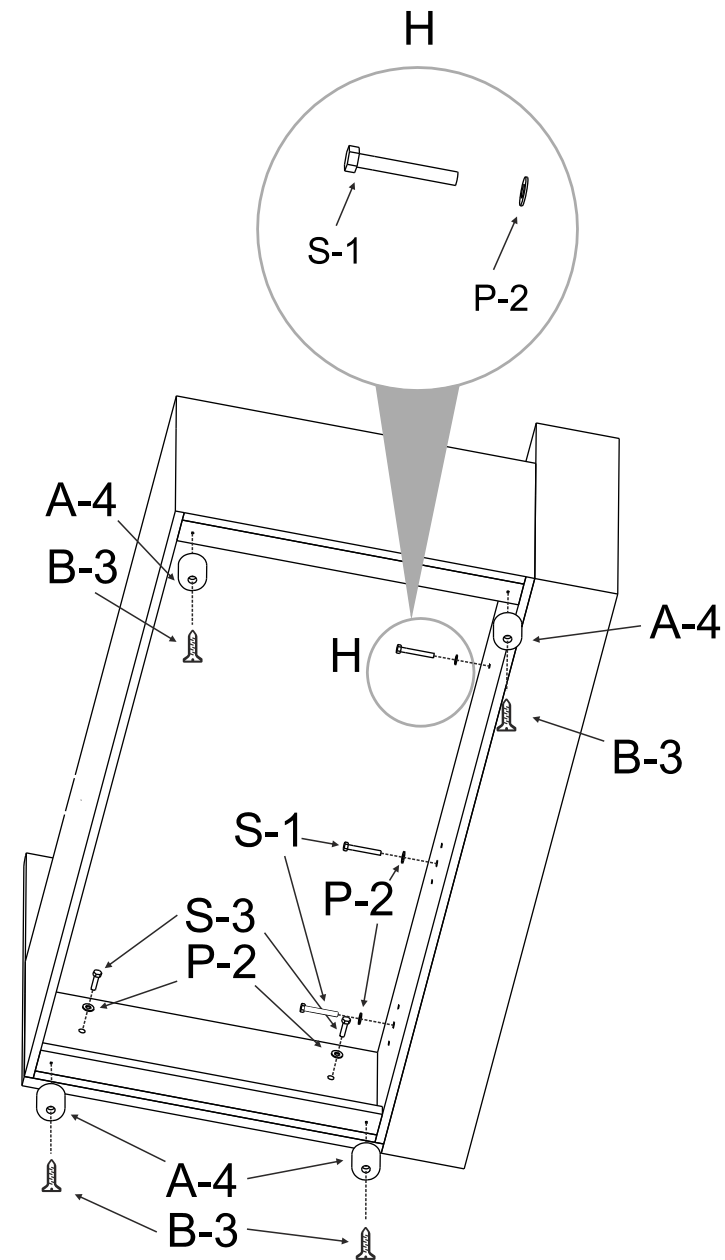

KANON 1/2

PL GB D CZ LT
 Lewy / Left / Links / levý / į kairę.

A-5  x4

A-4  x6

B-3   x10

S-1  x3

P-2  x5

S-3  x2

L-1a  x2	S-2  x8	P-2  x2	KANON 2/2
L-1b  x2	S-1  x2		(PL) (GB) (D) (CZ) (LT) Lewy / Left / Links / levý / į kairę.

KANON 1/2

PL GB D CZ LT
 Prawy / Right / Rechts / Doprava / Teisė

A-5 60 mm x4

A-4 45 mm x6

B-3 x10

S-1 x3

P-2 x5

S-3 x2

L-1a  x2	S-2  x8	P-2  x2	KANON 2/2	
L-1b  x2	S-1  x2		     Prawy / Right / Rechts / Doprava / Teisė	