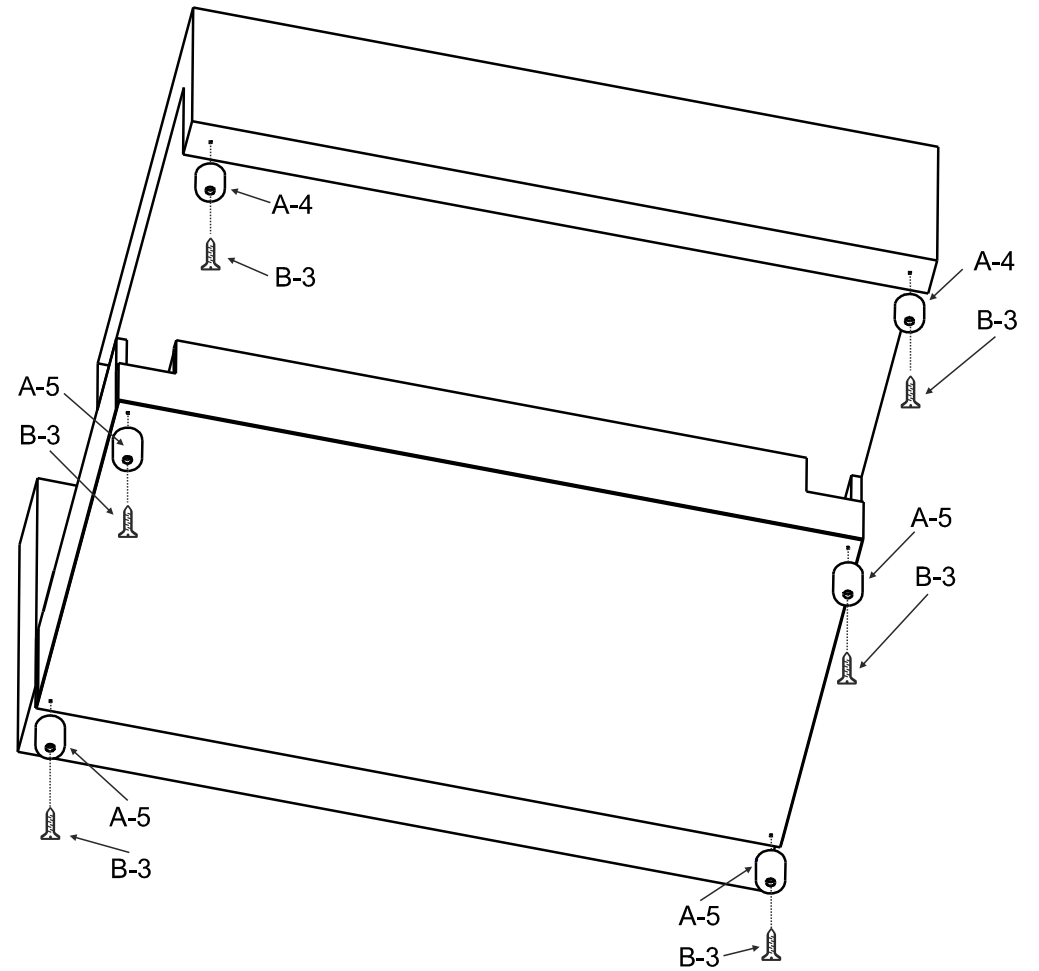

KANON 1/2

PL GB D CZ LT
 Lewy / Left / Links / levý / į kairę.

A-5  x4

A-4  x6

B-3   x10

S-1  x3

P-2  x5

S-3  x2

L-1a  x2	S-2  x8	P-2  x2	KANON 2/2
L-1b  x2	S-1  x2		(PL) (GB) (D) (CZ) (LT) Lewy / Left / Links / levý / į kairę.

KANON 1/2

PL GB D CZ LT
 Prawy / Right / Rechts / Doprava / Teisė

A-5 60 mm x4

A-4 45 mm x6

B-3 x10

S-1 x3

P-2 x5

S-3 x2

L-1a  x2	S-2  x8	P-2  x2	KANON 2/2	
L-1b  x2	S-1  x2		     Prawy / Right / Rechts / Doprava / Teisė	