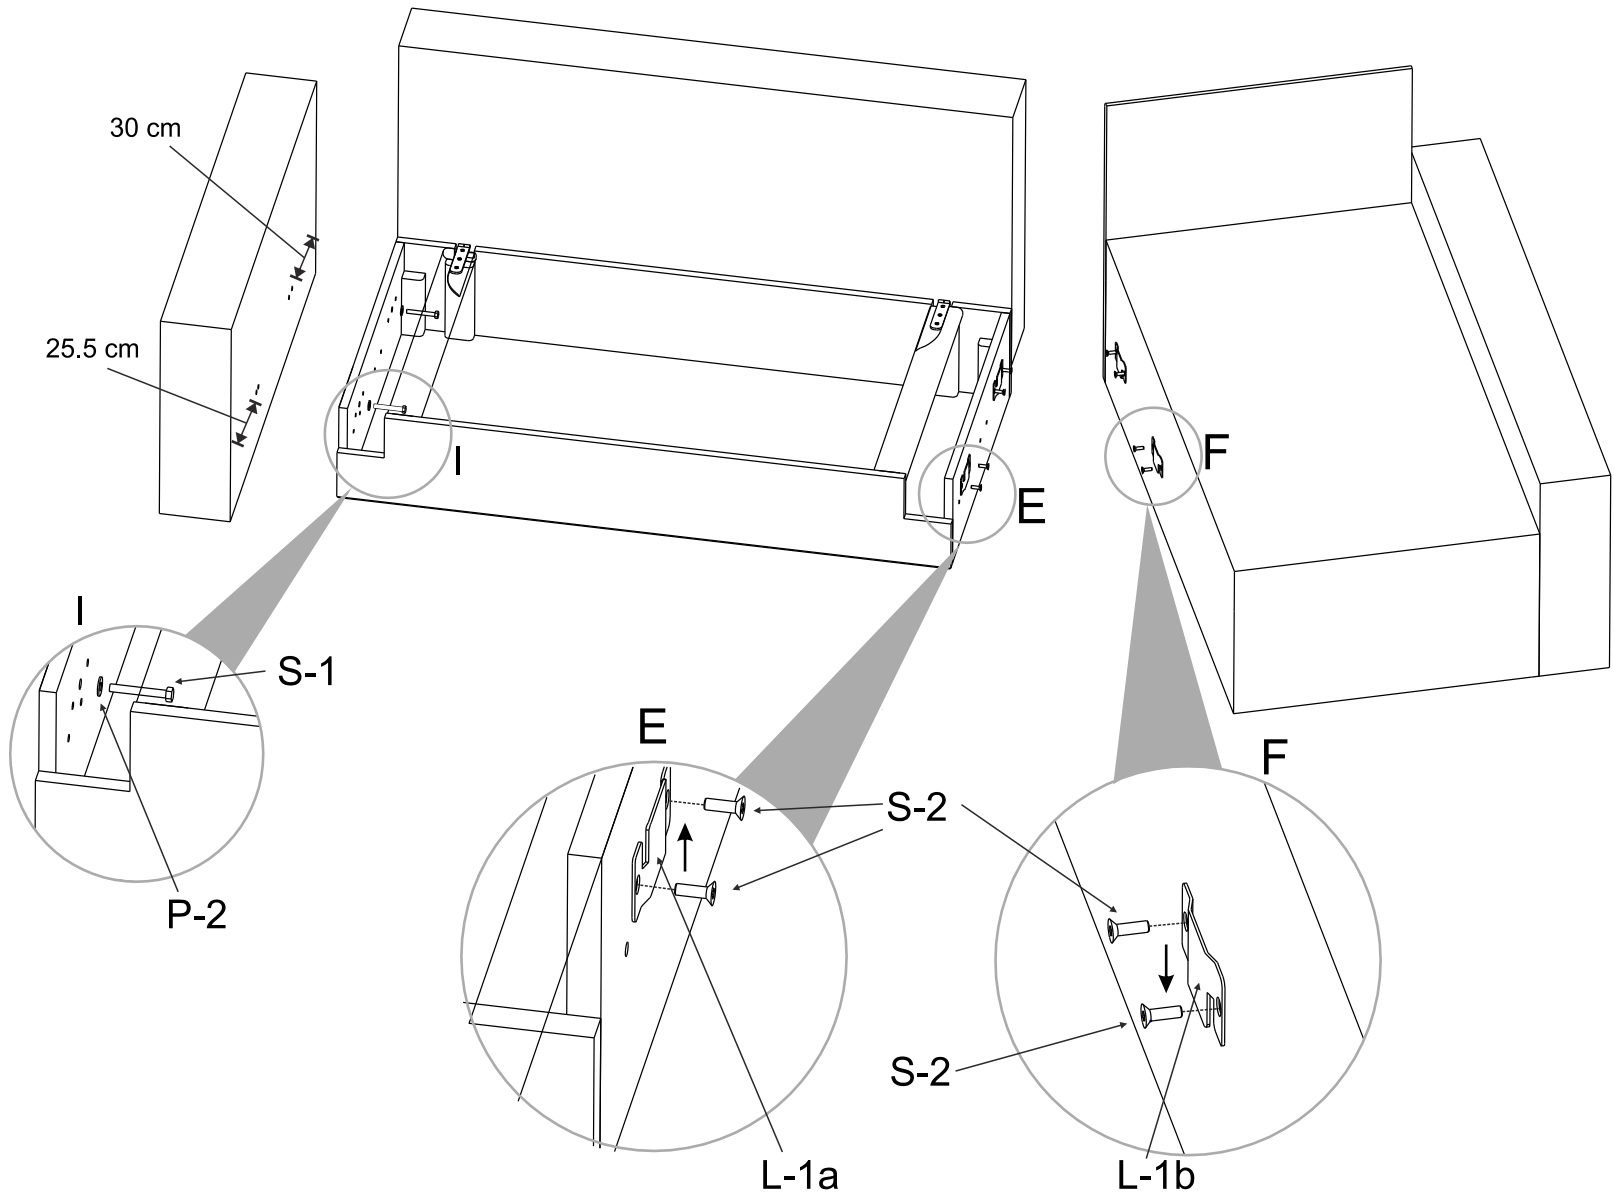

KANON 1/2

PL GB D CZ LT
 Lewy / Left / Links / levý / į kairę.

A-5  x4

A-4  x6

B-3   x10

S-1  x3

P-2  x5

S-3  x2

L-1a  x2	S-2  x8	P-2  x2	KANON 2/2
L-1b  x2	S-1  x2		(PL) (GB) (D) (CZ) (LT) Lewy / Left / Links / levý / į kairę.

KANON 1/2

PL GB D CZ LT
 Prawy / Right / Rechts / Doprava / Teisė

A-5 60 mm x4

A-4 45 mm x6

B-3 x10

S-1 x3

P-2 x5

S-3 x2

L-1a  x2	S-2  x8	P-2  x2	KANON 2/2	
L-1b  x2	S-1  x2		     Prawy / Right / Rechts / Doprava / Teisė	