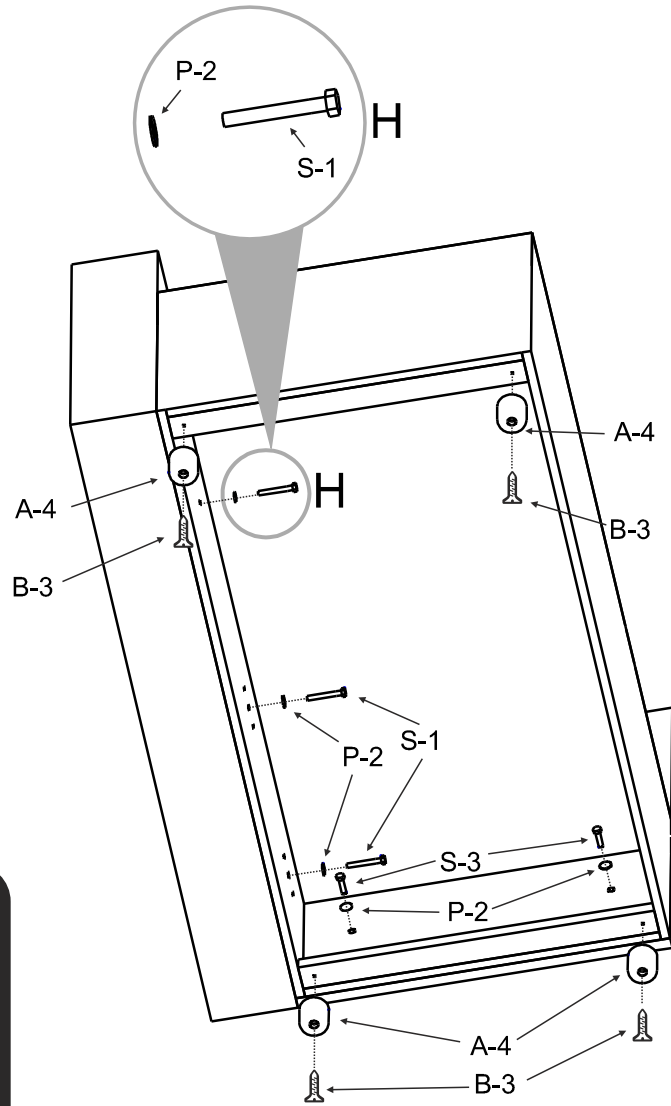

KANON 1/2

PL GB D CZ LT
 Lewy / Left / Links / levý / į kairę.

A-5  x4

A-4  x6

B-3   x10

S-1  x3

P-2  x5

S-3  x2

L-1a  x2	S-2  x8	P-2  x2	KANON 2/2
L-1b  x2	S-1  x2		(PL) (GB) (D) (CZ) (LT) Lewy / Left / Links / levý / į kairę.

KANON 1/2

PL GB D CZ LT
 Prawy / Right / Rechts / Doprava / Teisė

A-5 60 mm x4

A-4 45 mm x6

B-3 x10

S-1 x3

P-2 x5

S-3 x2

L-1a  x2	S-2  x8	P-2  x2	KANON 2/2	
L-1b  x2	S-1  x2		     Prawy / Right / Rechts / Doprava / Teisė	