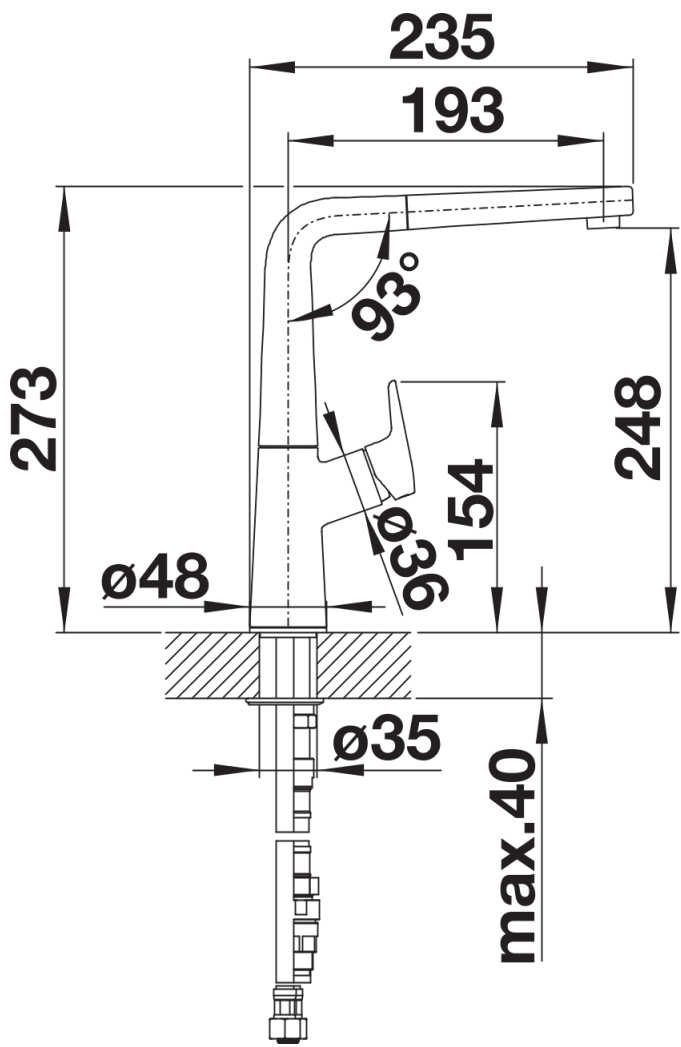

Produktdatenblatt AVONA-S

Art. Nr. 521280

Vorteil

- Spannungsreiches Zusammenspiel runder und eckiger Formen
- Konisch zulaufender Körper, sanft ansteigender Auslauf
- Color-Ausführung in perfekter Abstimmung zu farbigen Spülen und Becken aus SILGRANIT
- Herausziehbarer Schlauch in hochwertiger Metallausführung

- 190° schwenkbarer Auslauf für größere Reichweite
- Ø 35 mm Armaturenbohrung erforderlich
- Mit Keramikscheiben-Kartusche
- Patentierter Strahlregler für deutlich reduzierte Verkalkung
- Schlauchauszug aus Metall
- Metallummantelter Brauseschlauch
- Schlauchgewicht für sicheren Rückzug
- Flexible Anschlussrohre, 500 mm lang und $\frac{3}{8}$ "-Mutter
- Stabilisierungsplatte zur Erhöhung der Standfestigkeit der Armatur beim Einbau in Edelstahlspülen
- Mit Rückflussverhinderer und damit garantiert rückflussfrei nach EN 1717

Details

Schwenkbereich

Seitenansicht Hebel 2D

Seitenansicht