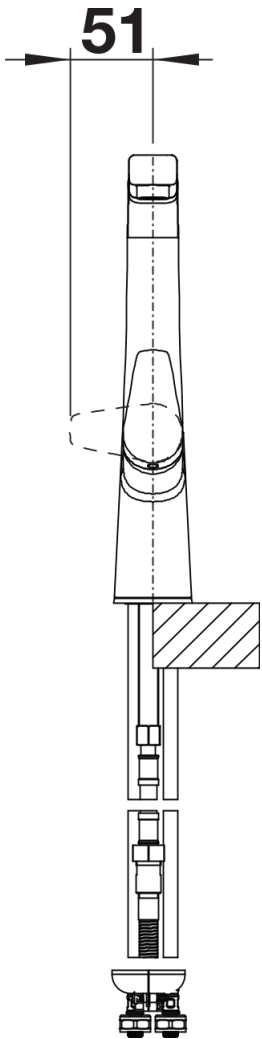

Produktdatenblatt AVONA-S

Art. Nr. 521280

Vorteil

- Spannungsreiches Zusammenspiel runder und eckiger Formen
- Konisch zulaufender Körper, sanft ansteigender Auslauf
- Color-Ausführung in perfekter Abstimmung zu farbigen Spülen und Becken aus SILGRANIT
- Herausziehbarer Schlauch in hochwertiger Metallausführung

- 190° schwenkbarer Auslauf für größere Reichweite
- Ø 35 mm Armaturenbohrung erforderlich
- Mit Keramikscheiben-Kartusche
- Patentierter Strahlregler für deutlich reduzierte Verkalkung
- Schlauchauszug aus Metall
- Metallummantelter Brauseschlauch
- Schlauchgewicht für sicheren Rückzug
- Flexible Anschlussrohre, 500 mm lang und $\frac{3}{8}$ "-Mutter
- Stabilisierungsplatte zur Erhöhung der Standfestigkeit der Armatur beim Einbau in Edelstahlspülen
- Mit Rückflussverhinderer und damit garantiert rückflussfrei nach EN 1717

Details

Schwenkbereich

Seitenansicht Hebel 2D

Seitenansicht