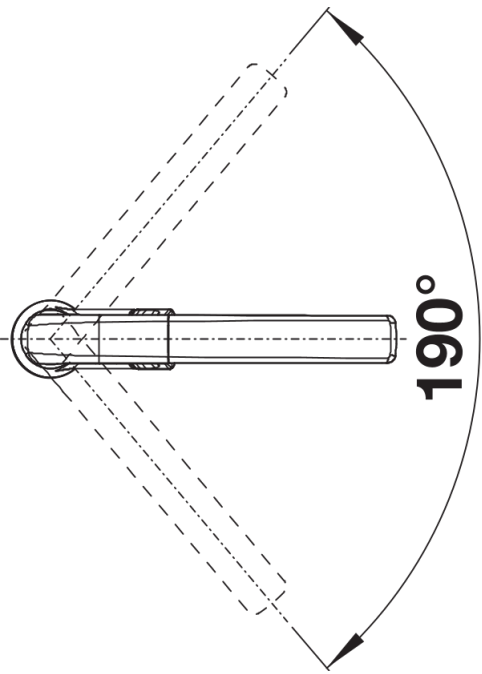

Produktdatenblatt AVONA-S

Art. Nr. 521280

Vorteil

- Spannungsreiches Zusammenspiel runder und eckiger Formen
- Konisch zulaufender Körper, sanft ansteigender Auslauf
- Color-Ausführung in perfekter Abstimmung zu farbigen Spülen und Becken aus SILGRANIT
- Herausziehbarer Schlauch in hochwertiger Metallausführung

- 190° schwenkbarer Auslauf für größere Reichweite
- Ø 35 mm Armaturenbohrung erforderlich
- Mit Keramikscheiben-Kartusche
- Patentierter Strahlregler für deutlich reduzierte Verkalkung
- Schlauchauszug aus Metall
- Metallummantelter Brauseschlauch
- Schlauchgewicht für sicheren Rückzug
- Flexible Anschlussrohre, 500 mm lang und $\frac{3}{8}$ "-Mutter
- Stabilisierungsplatte zur Erhöhung der Standfestigkeit der Armatur beim Einbau in Edelstahlspülen
- Mit Rückflussverhinderer und damit garantiert rückflussfrei nach EN 1717

Details

Schwenkbereich

Seitenansicht Hebel 2D

Seitenansicht