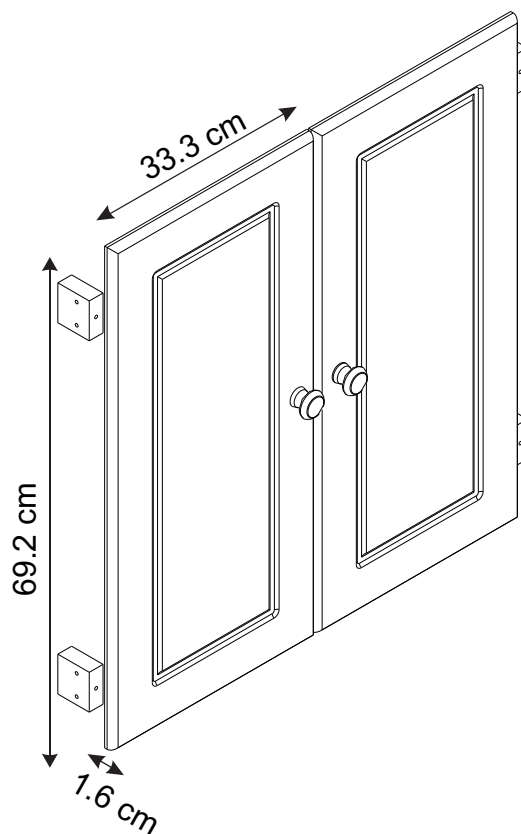

Anita 345700