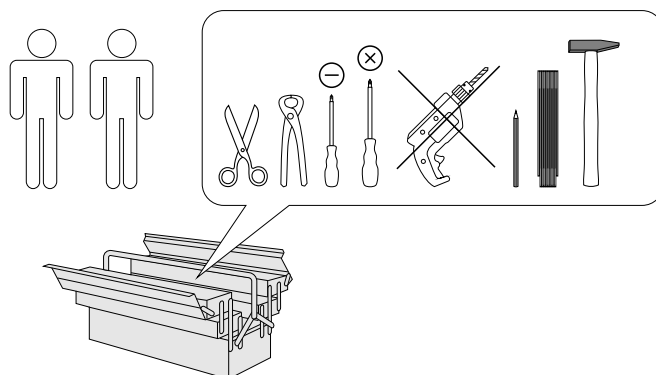

# Anita 345160

- |           |  |           |  |
|-----------|--|-----------|--|
| <b>D</b>  | <b>Montageanleitung</b><br>345160            | <b>GB</b> | <b>Assembly instructions</b><br>345160   |
| <b>FR</b> | <b>Notice de montage</b><br>345160           | <b>IT</b> | <b>Istruzioni di montaggio</b><br>345160 |
| <b>NL</b> | <b>Handleiding voor de montage</b><br>345160 | <b>PL</b> | <b>Instrukcja montażu</b><br>345160      |
| <b>CZ</b> | <b>Montážní návod</b><br>345160              | <b>SK</b> | <b>Návod na montáž</b><br>345160         |
| <b>HU</b> | <b>Szerelési útmutató</b><br>345160          | <b>RO</b> | <b>Instrucțiuni de montaj</b><br>345160  |
| <b>TR</b> | <b>Montaj talimatı</b><br>345160             | <b>RU</b> | <b>Инструкция по монтажу</b><br>345160   |