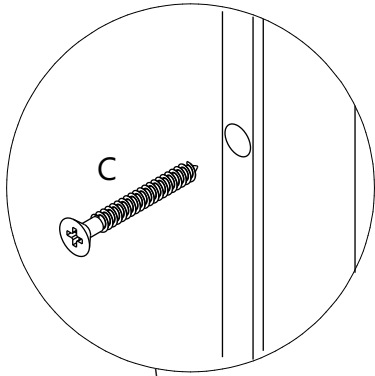

2

3

5

6

7

Achtung • Attention • Attenzione Opgelet • Uwaga • Pozor • Figyelem Atenție • Dikkat • Внимание	
<b>(D)</b>	Wandbefestigung dient als Kippschutz – unbedingt anbringen! Bei einigen Wandtypen kann ein Spezialdübel erforderlich sein!
<b>(GB)</b>	The wall fastening serves to prevent tipping – be absolutely sure to mount it! For certain wall types, a special wall plug may be necessary!
<b>(FR)</b>	La fixation murale sert de protection contre le basculement – à installer impérativement ! Pour certains types de murs il faut des chevilles spéciales !
<b>(IT)</b>	Il fissaggio alla parete serve da protezione anti-ribaltamento – attaccarla assolutamente! Per alcune strutture di parete può essere necessario un tassello speciale!
<b>(NL)</b>	Bevestiging aan de muur dient als kantelbescherming – zeker en vast bevestigen! Bij enkele muurtypes is een speciale plug misschien vereist!
<b>(PL)</b>	Mocowanie do ściany jest jednocześnie zabezpieczeniem przed przewróceniem – koniecznie zamontować! Do niektórych rodzajów ścian koniecznie zastosować specjalne kołki mocujące.
<b>(CZ)</b>	Montáž na stěnu slouží jako ochrana proti převrnutí – bezpodmínečně umístěte! U některých typů stěn může být zapotřebí speciální hmoždinka!
<b>(SK)</b>	Upevnenie na stenu slúži ako ochrana proti prevráteniu – bezpodmienečne použite! Pre niektoré druhy stien môže byť potrebná špeciálna hmoždinka!
<b>(HU)</b>	A terméket a falhoz kell rögzíteni, különben az felborulhat! Egyes fal típusoknál speciális tiplőt kell használni!
<b>(RO)</b>	Sistemul de fixare la perete servește ca protecție la răsturnare – de montat obligatoriu! Pentru unele tipuri de pereți este posibil să fie necesar un diblu special!
<b>(TR)</b>	Duvardaki sabitleme, devrilmeye karşı bir emniyet tedbiridir ve mutlaka monte edilmelidir! Bazı duvar tiplerinde bunun için özel bir dübel gerekli olabilir!
<b>(RU)</b>	Обязательно установите крепление на стене во избежание опрокидывания! Для некоторых типов стен может потребоваться специальный дюбель!