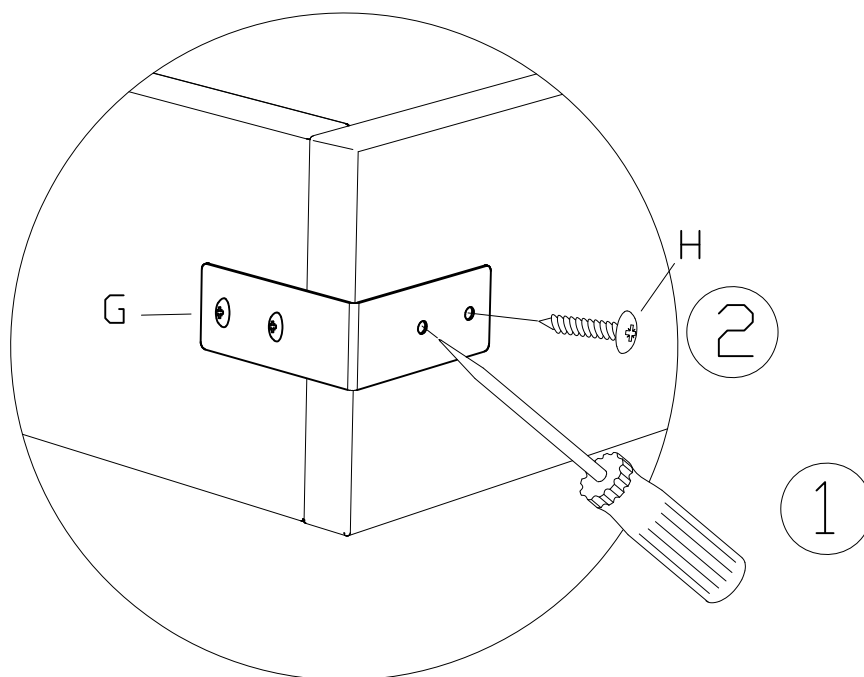

G x8

790.347

H x32

631.166

1.

zusätzlich bei Breiten ab 160cm
 additional for widths from 160cm
 à partir des dimensions 160cm
 a partire della misura 160cm

zusätzlich bei Fusshöhen 25
additional for feed height 25
en plus pour les hauteur de pieds 25
supporti addizionali per piedi di 25

25cm = 5cm Adapter

793.290