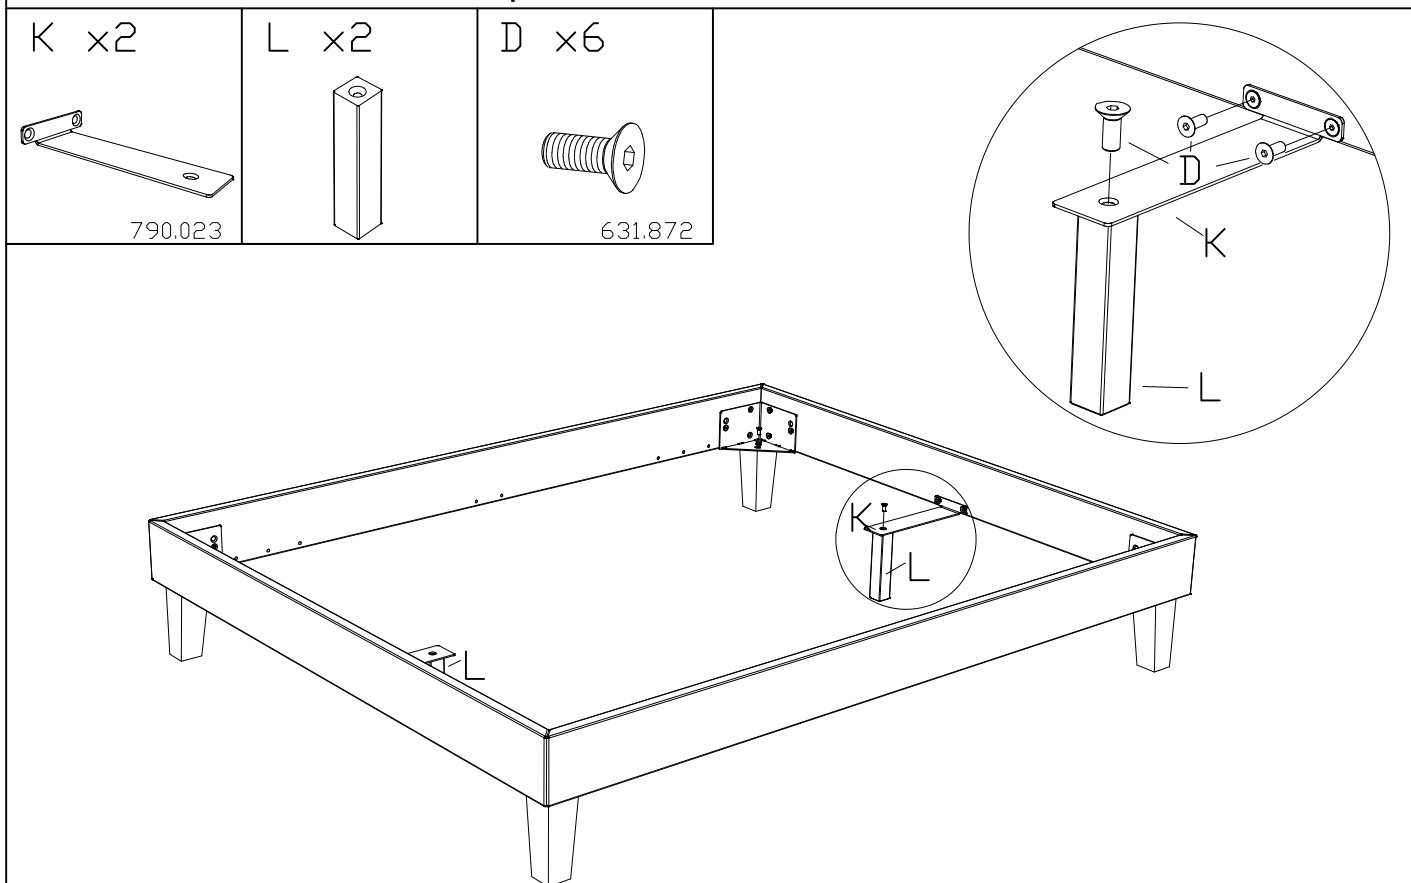

G x8

790.347

H x32

631.166

1.

zusätzlich bei Breiten ab 160cm
 additional for widths from 160cm
 à partir des dimensions 160cm
 a partire della misura 160cm

zusätzlich bei Fusshöhen 25
additional for feed height 25
en plus pour les hauteur de pieds 25
supporti addizionali per piedi di 25

25cm = 5cm Adapter

793.290