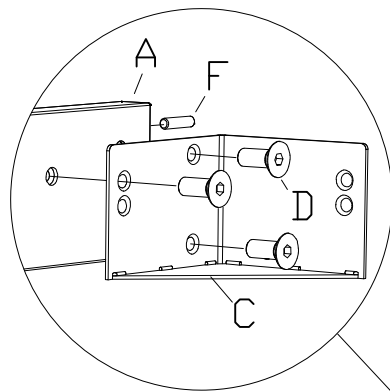

Alino

Benötigte Werkzeuge – Outils Nécessaires – Tools Required – Attrezzi Necessari

<p>A x2</p> 	<p>B x2</p> 	<p>C x4</p>  <p>630.101</p>	<p>D x28</p>  <p>631.872</p>
--	---	--	---

<p>E x2</p>  <p>630.097</p>	<p>F x8</p>  <p>630.027</p>	<p>Z x1</p>  <p>631.100</p>
--	--	--

G x8

790.347

H x32

631.166

1.

zusätzlich bei Breiten ab 160cm
 additional for widths from 160cm
 à partir des dimensions 160cm
 a partire della misura 160cm

zusätzlich bei Fusshöhen 25
additional for feed height 25
en plus pour les hauteur de pieds 25
supporti addizionali per piedi di 25

25cm = 5cm Adapter

793.290