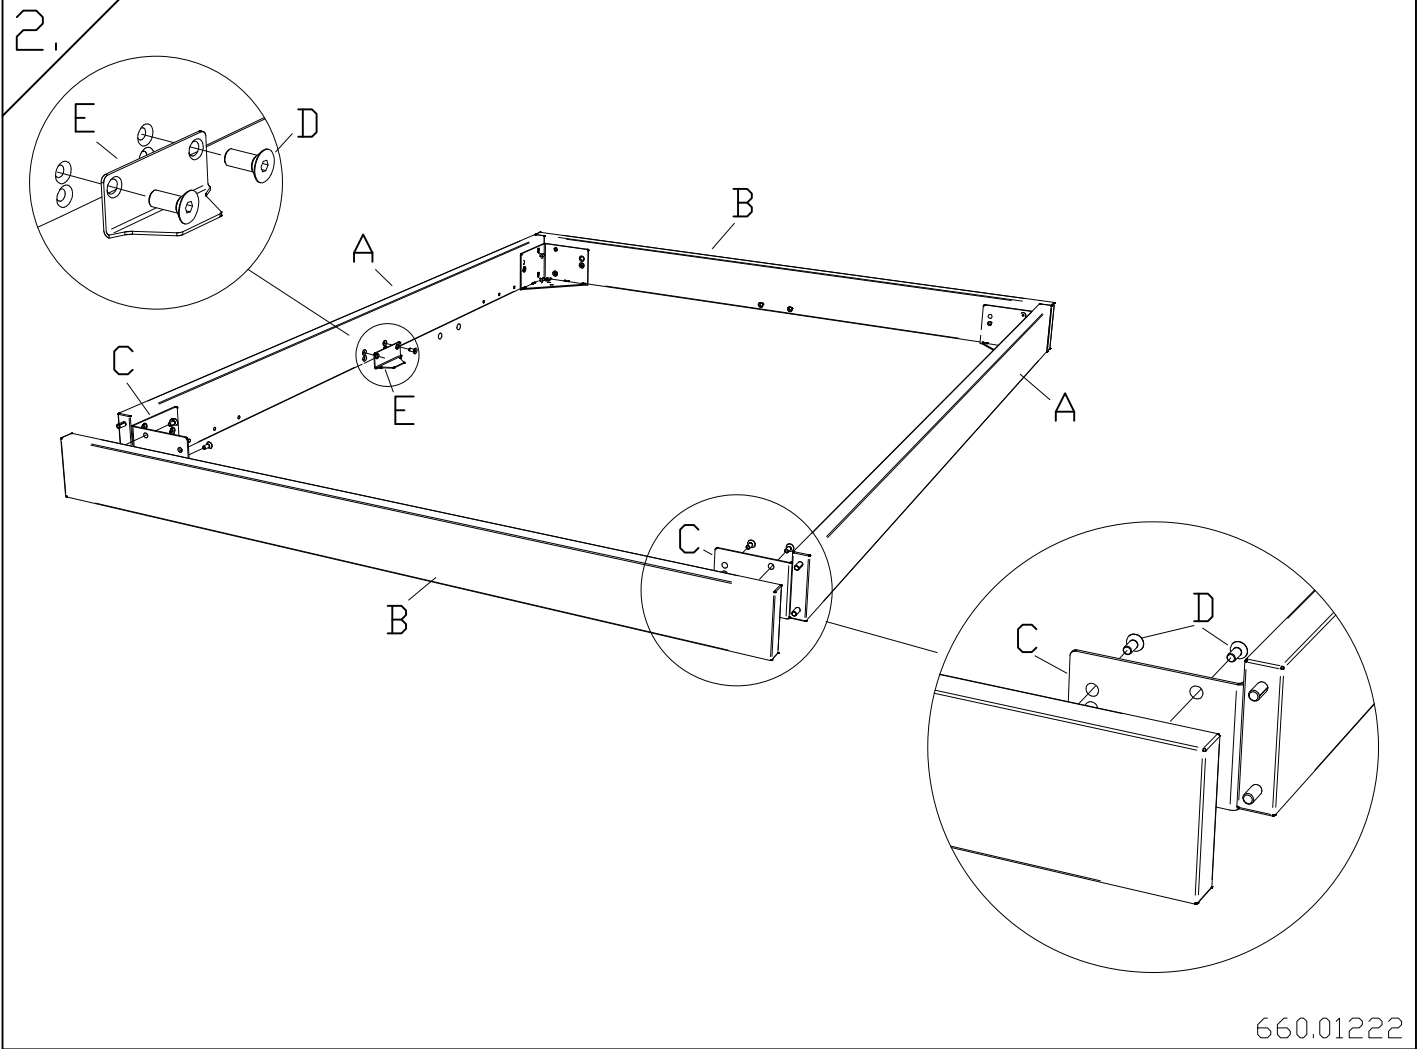

Alino

Benötigte Werkzeuge – Outils Nécessaires – Tools Required – Attrezzi Necessari

<p>A x2</p> 	<p>B x2</p> 	<p>C x4</p>  <p>630.101</p>	<p>D x28</p>  <p>631.872</p>
--	---	--	---

<p>E x2</p>  <p>630.097</p>	<p>F x8</p>  <p>630.027</p>	<p>Z x1</p>  <p>631.100</p>
--	--	--

G x8

790.347

H x32

631.166

1.

zusätzlich bei Breiten ab 160cm
 additional for widths from 160cm
 à partir des dimensions 160cm
 a partire della misura 160cm

zusätzlich bei Fusshöhen 25
additional for feed height 25
en plus pour les hauteur de pieds 25
supporti addizionali per piedi di 25

25cm = 5cm Adapter

793.290