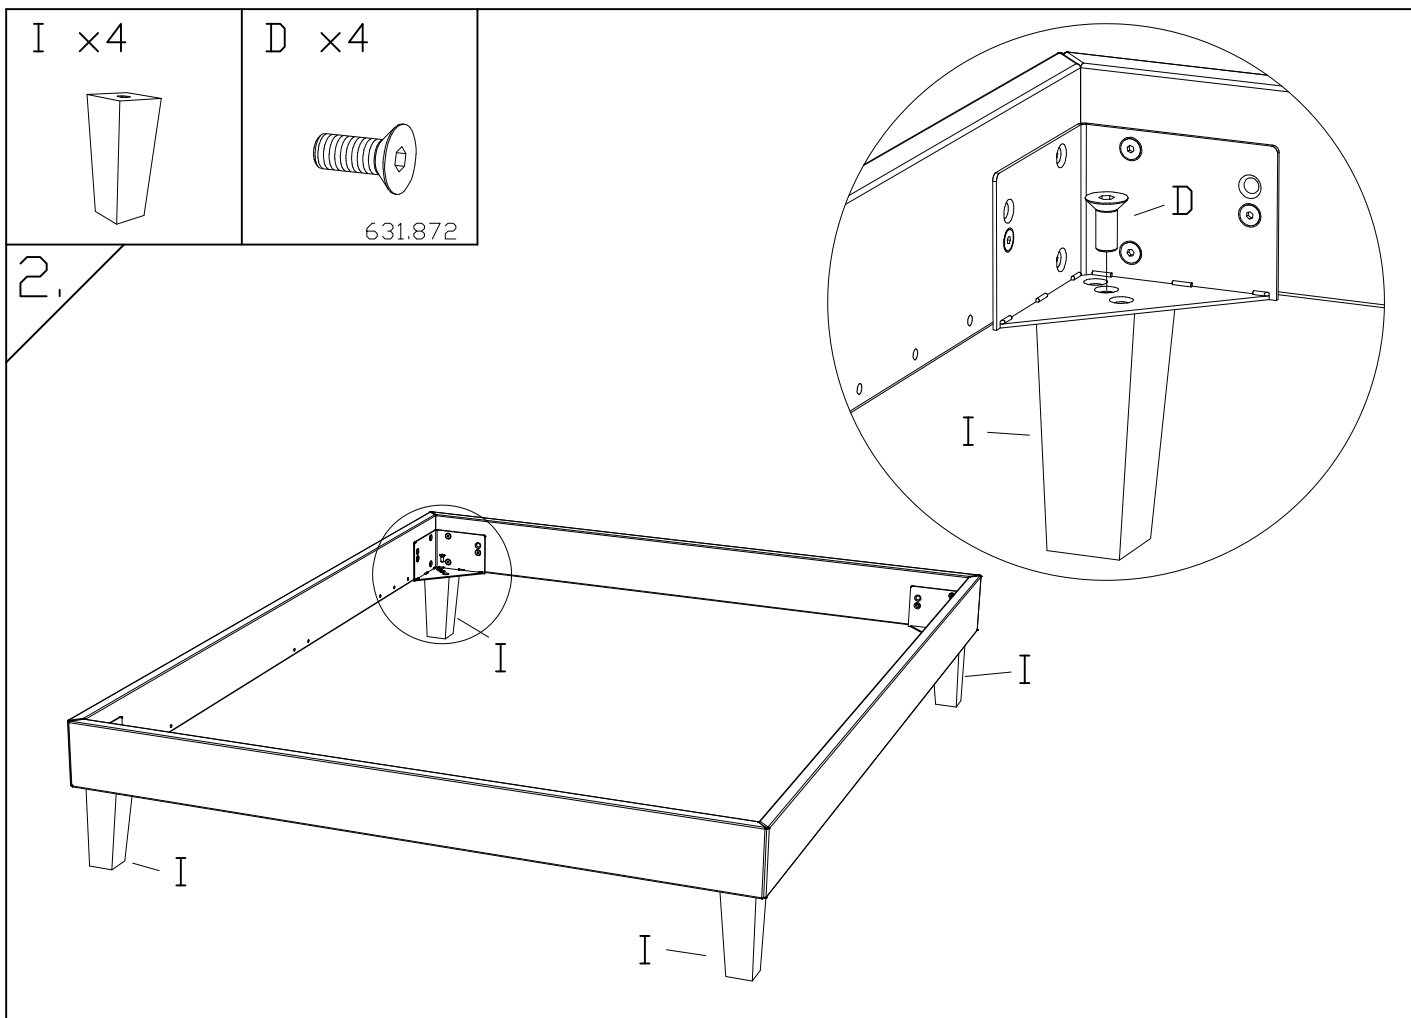

G x8

790.347

H x32

631.166

1.

zusätzlich bei Breiten ab 160cm
 additional for widths from 160cm
 à partir des dimensions 160cm
 a partire della misura 160cm

zusätzlich bei Fusshöhen 25
additional for feed height 25
en plus pour les hauteur de pieds 25
supporti addizionali per piedi di 25

25cm = 5cm Adapter

793.290