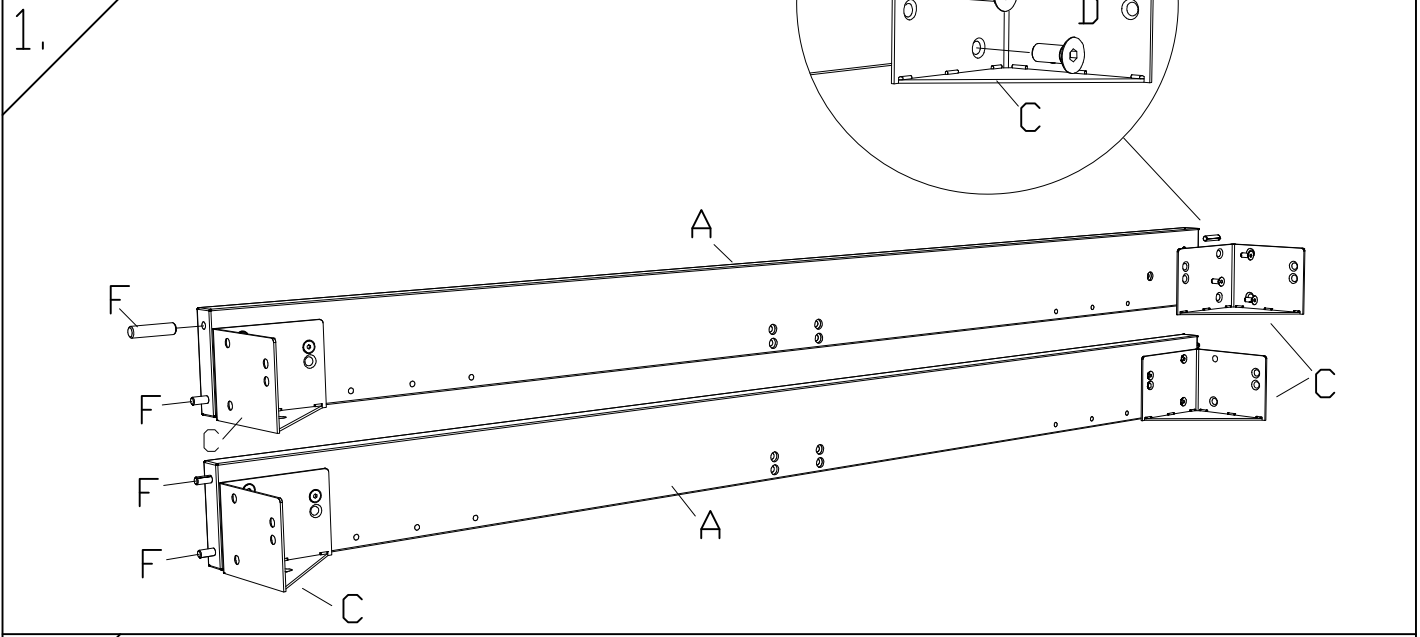

Alino

Benötigte Werkzeuge – Outils Nécessaires – Tools Required – Attrezzi Necessari

<p>A x2</p> 	<p>B x2</p> 	<p>C x4</p>  <p>630.101</p>	<p>D x28</p>  <p>631.872</p>
--	---	--	---

<p>E x2</p>  <p>630.097</p>	<p>F x8</p>  <p>630.027</p>	<p>Z x1</p>  <p>631.100</p>
--	--	--

G x8

790.347

H x32

631.166

1.

zusätzlich bei Breiten ab 160cm
 additional for widths from 160cm
 à partir des dimensions 160cm
 a partire della misura 160cm

zusätzlich bei Fusshöhen 25
additional for feed height 25
en plus pour les hauteur de pieds 25
supporti addizionali per piedi di 25

25cm = 5cm Adapter

793.290