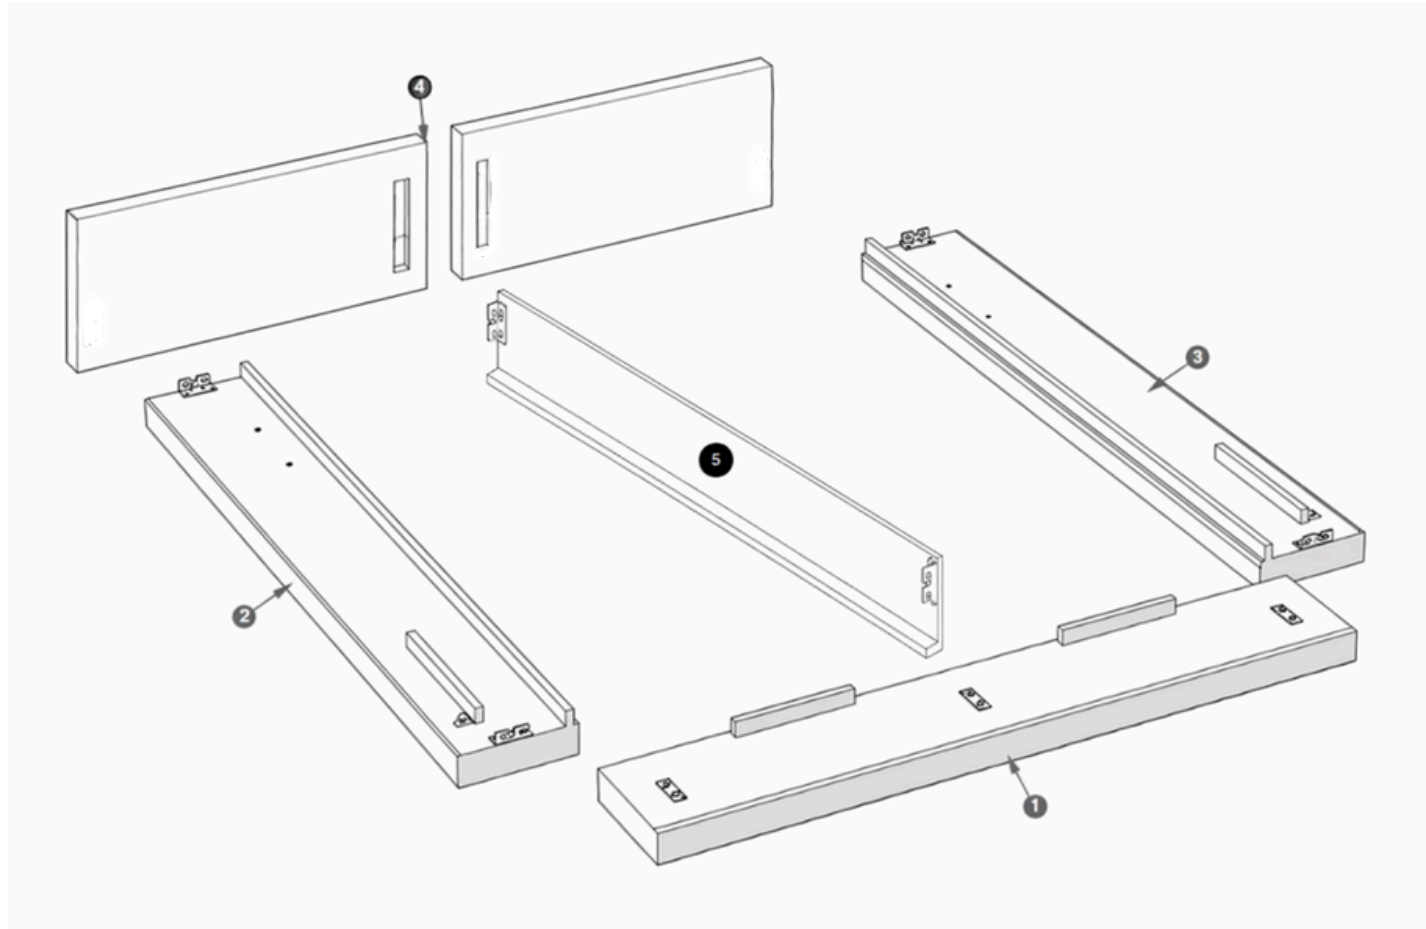

# Polsterbett 8

Article number

004R0011

Part	Package
<b>1</b>	<b>1/6</b>
<b>2</b>	<b>2/6</b>
<b>3</b>	<b>3/6</b>
<b>5</b>	<b>3/6</b>
<b>4</b>	<b>4/6</b>
<b>6</b>	<b>5/6</b>
<b>7</b>	<b>6/6</b>

	Quantity	Symbol	Length	
	X2	A	7,2CM	M6X70
	X12	B	1,5 CM	M6
	X8	C	3,5 CM	M6X35
	X2	D	1 CM	M6
	X2	E	1,7 CM	M6