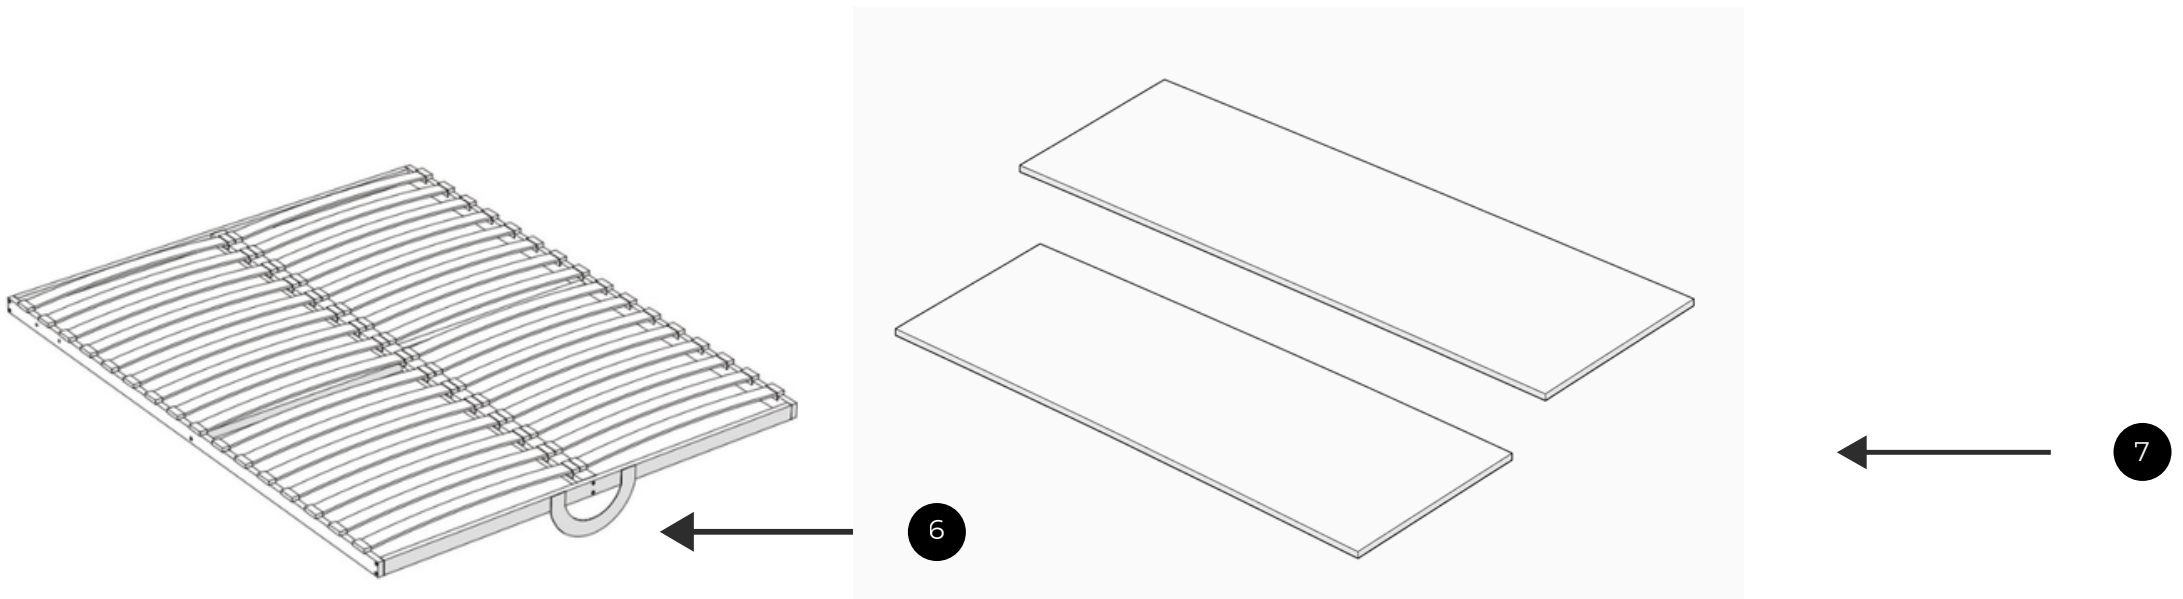

# Polsterbett 8

Article number

004R0011

Part	Package
<b>1</b>	<b>1/6</b>
<b>2</b>	<b>2/6</b>
<b>3</b>	<b>3/6</b>
<b>5</b>	<b>3/6</b>
<b>4</b>	<b>4/6</b>
<b>6</b>	<b>5/6</b>
<b>7</b>	<b>6/6</b>

	Quantity	Symbol	Length	
	X2	A	7,2CM	M6X70
	X12	B	1,5 CM	M6
	X8	C	3,5 CM	M6X35
	X2	D	1 CM	M6
	X2	E	1,7 CM	M6