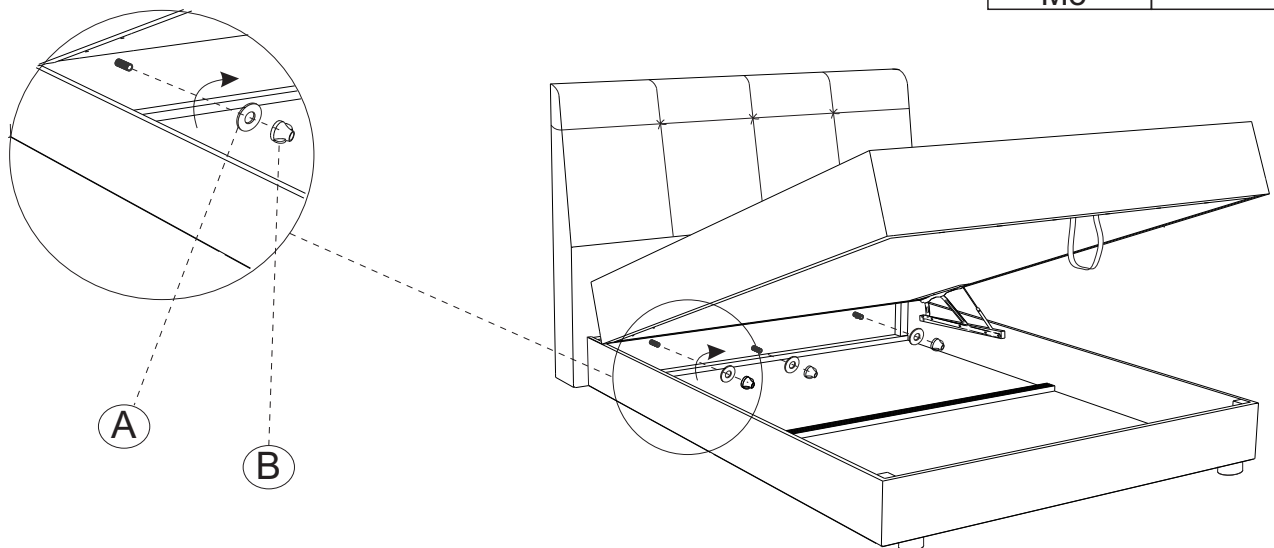

HOTSPOT

1

0
10
20
30
40
50
60
70
80
90
100
110
120
130
140
150
160
170
180

2

2 X	10min	
		

- | | |
|----------------------------------|-------------------------------|
| (D) AUFBAUANLEITUNG | (GB) ASSEMBLY INSTRUCTIONS |
| (NL) HANDLEIDING VOOR DE MONTAGE | (PL) INSTRUKCJA MONTAŻU |
| (TR) MONTAJ TALIMATI | (RU) Инструкция по монтажу |
| (RO) INSTRUCTIUNI DE ASAMBLARE | (I) PROCEDURA DI ASSEMBLAGGIO |
| (F) INSTRUCTION D'ASSEMBLAGE | (SK) POKYNY K MONTÁŽI |
| (CZ) POKYNY K MONTÁŽI | (HU) KÖZGYŰLÉS UTASÍTÁSOK |
| (BG) ИНСТРУКЦИИ ЗА МОНТАЖ | (SLO) NAVODILA ZA MONTAŽO |
| (HR) NAPUTCI ZA MONTAŽU | (S) MONTERINGSANVISNING |
| (E) INSTRUCCIONES DE MONTAJE | (LT) DIEGIMO INSTRUKCIJOS |